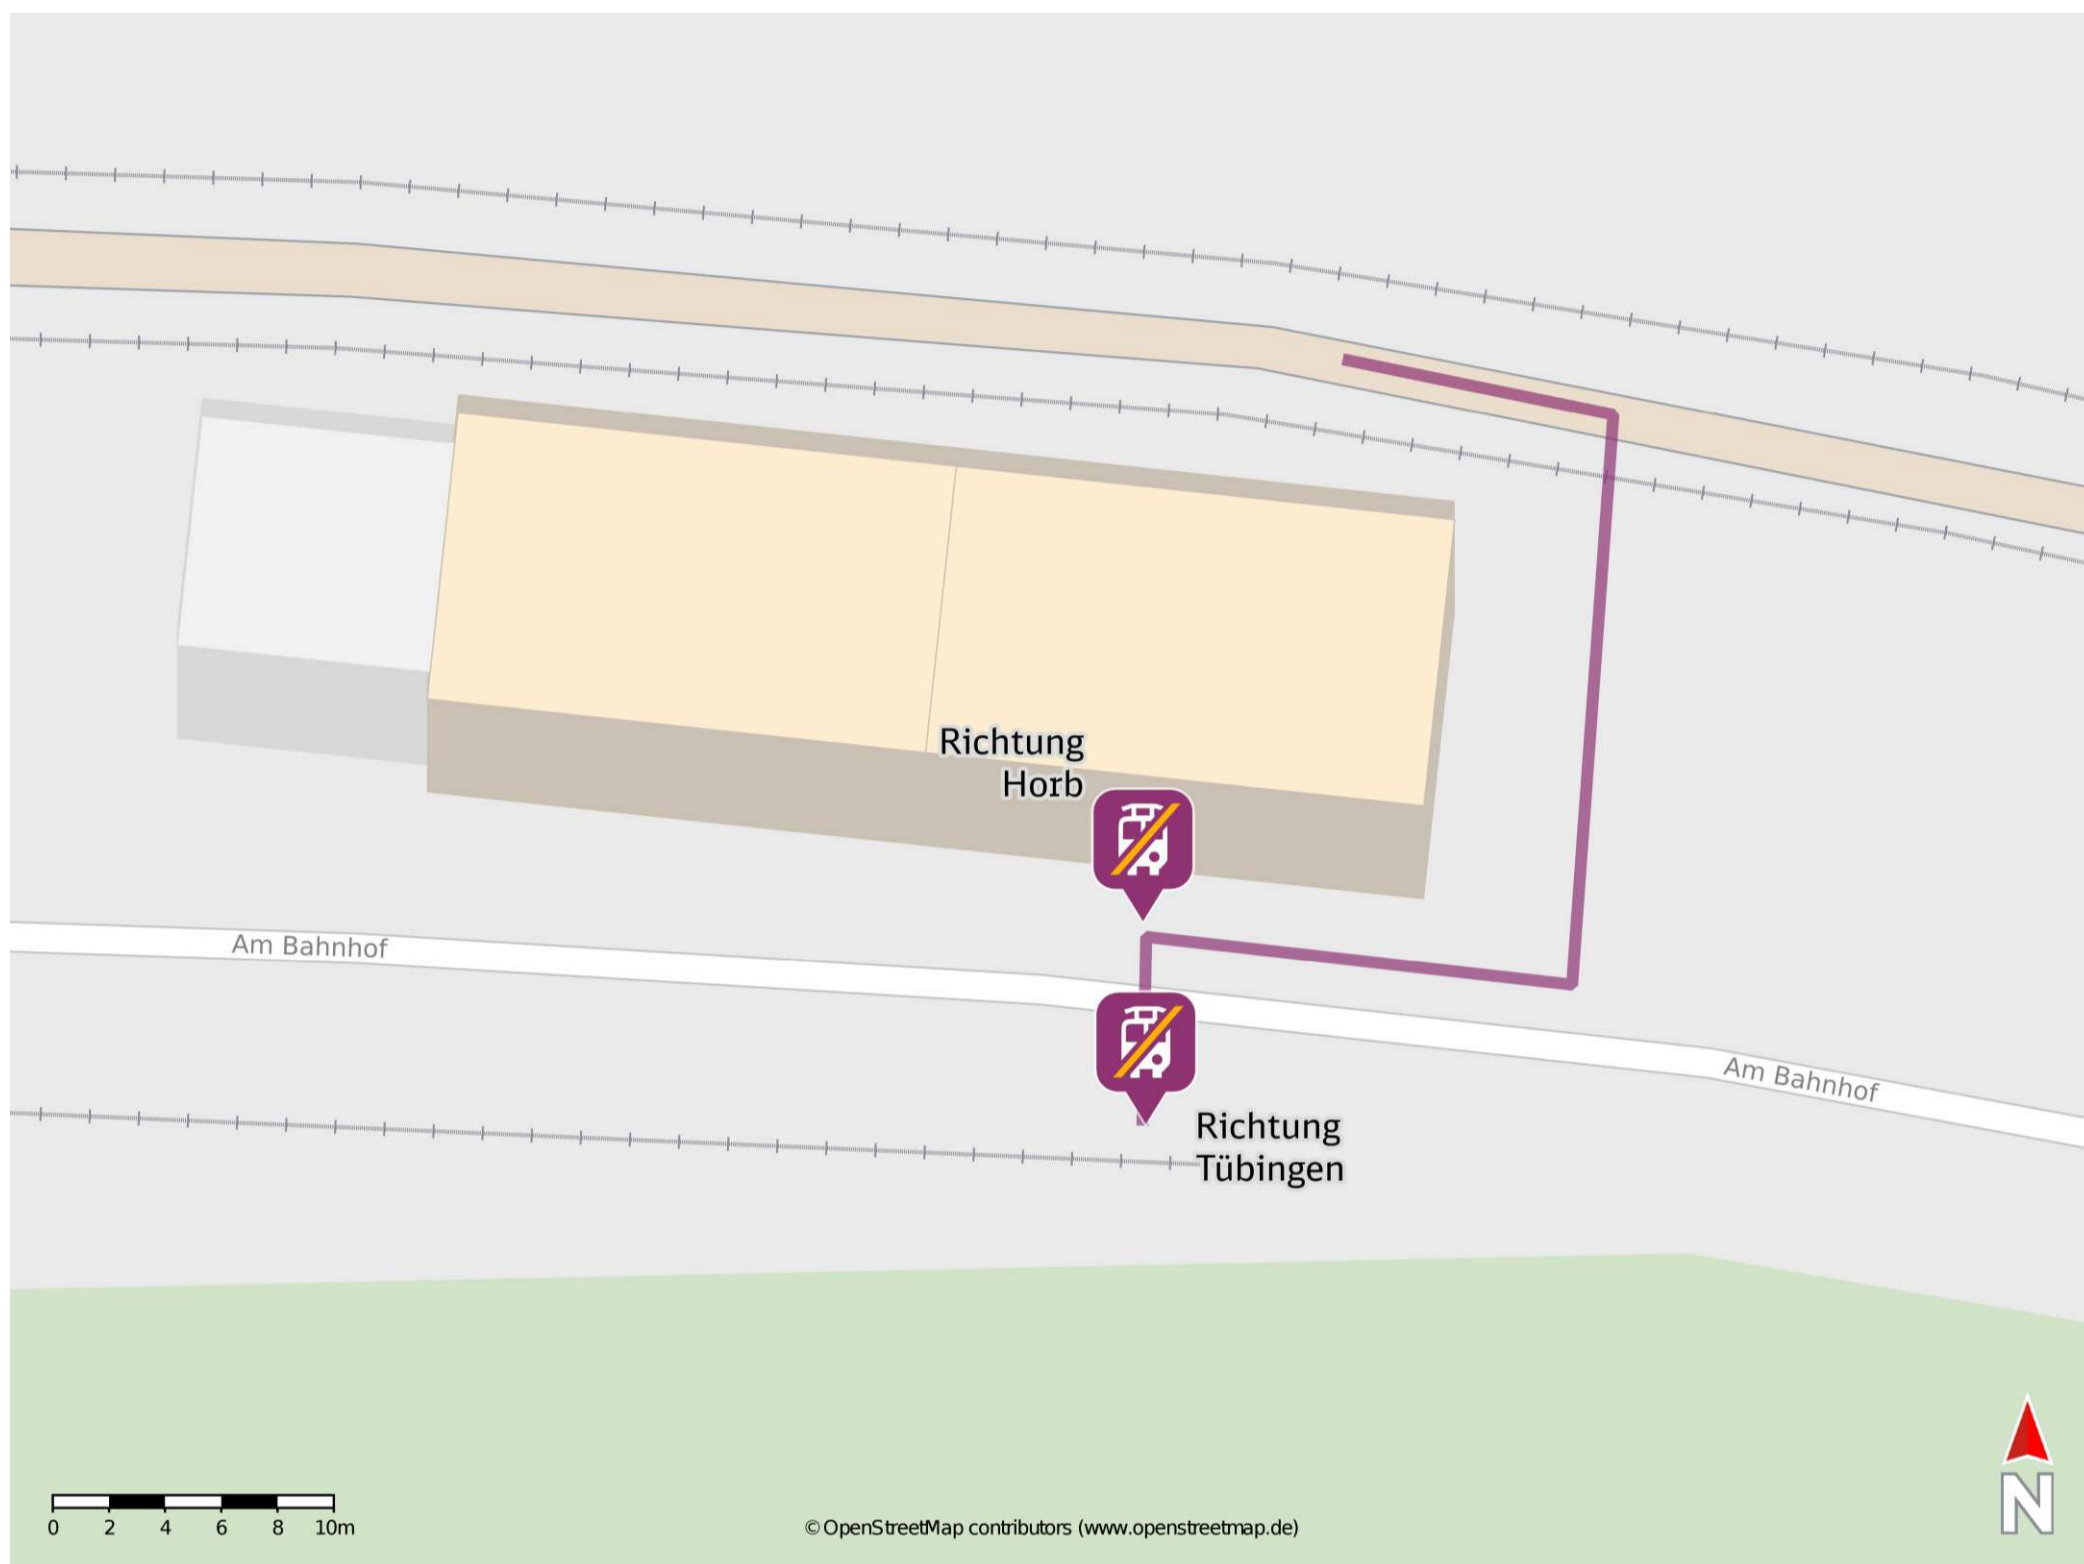

Umgebungsplan

Eyach

Wegbeschreibung Schienenersatzverkehr *

Verlassen Sie den Bahnsteig über den Bahnübergang und begeben Sie sich vor das Bahnhofsgebäude. Die Ersatzhaltestellen befinden sich in unmittelbarer Nähe.

Ersatzhaltestelle Richtung Horb

Ersatzhaltestelle Richtung Tübingen

*Fahrradmitnahme im Schienenersatzverkehr nur begrenzt, teilweise gar nicht möglich. Bitte informieren Sie sich bei dem von Ihnen genutzten Eisenbahnverkehrsunternehmen. Im QR Code sind die Koordinaten der Ersatzhaltestelle hinterlegt.

— barrierefrei
- - nicht barrierefrei