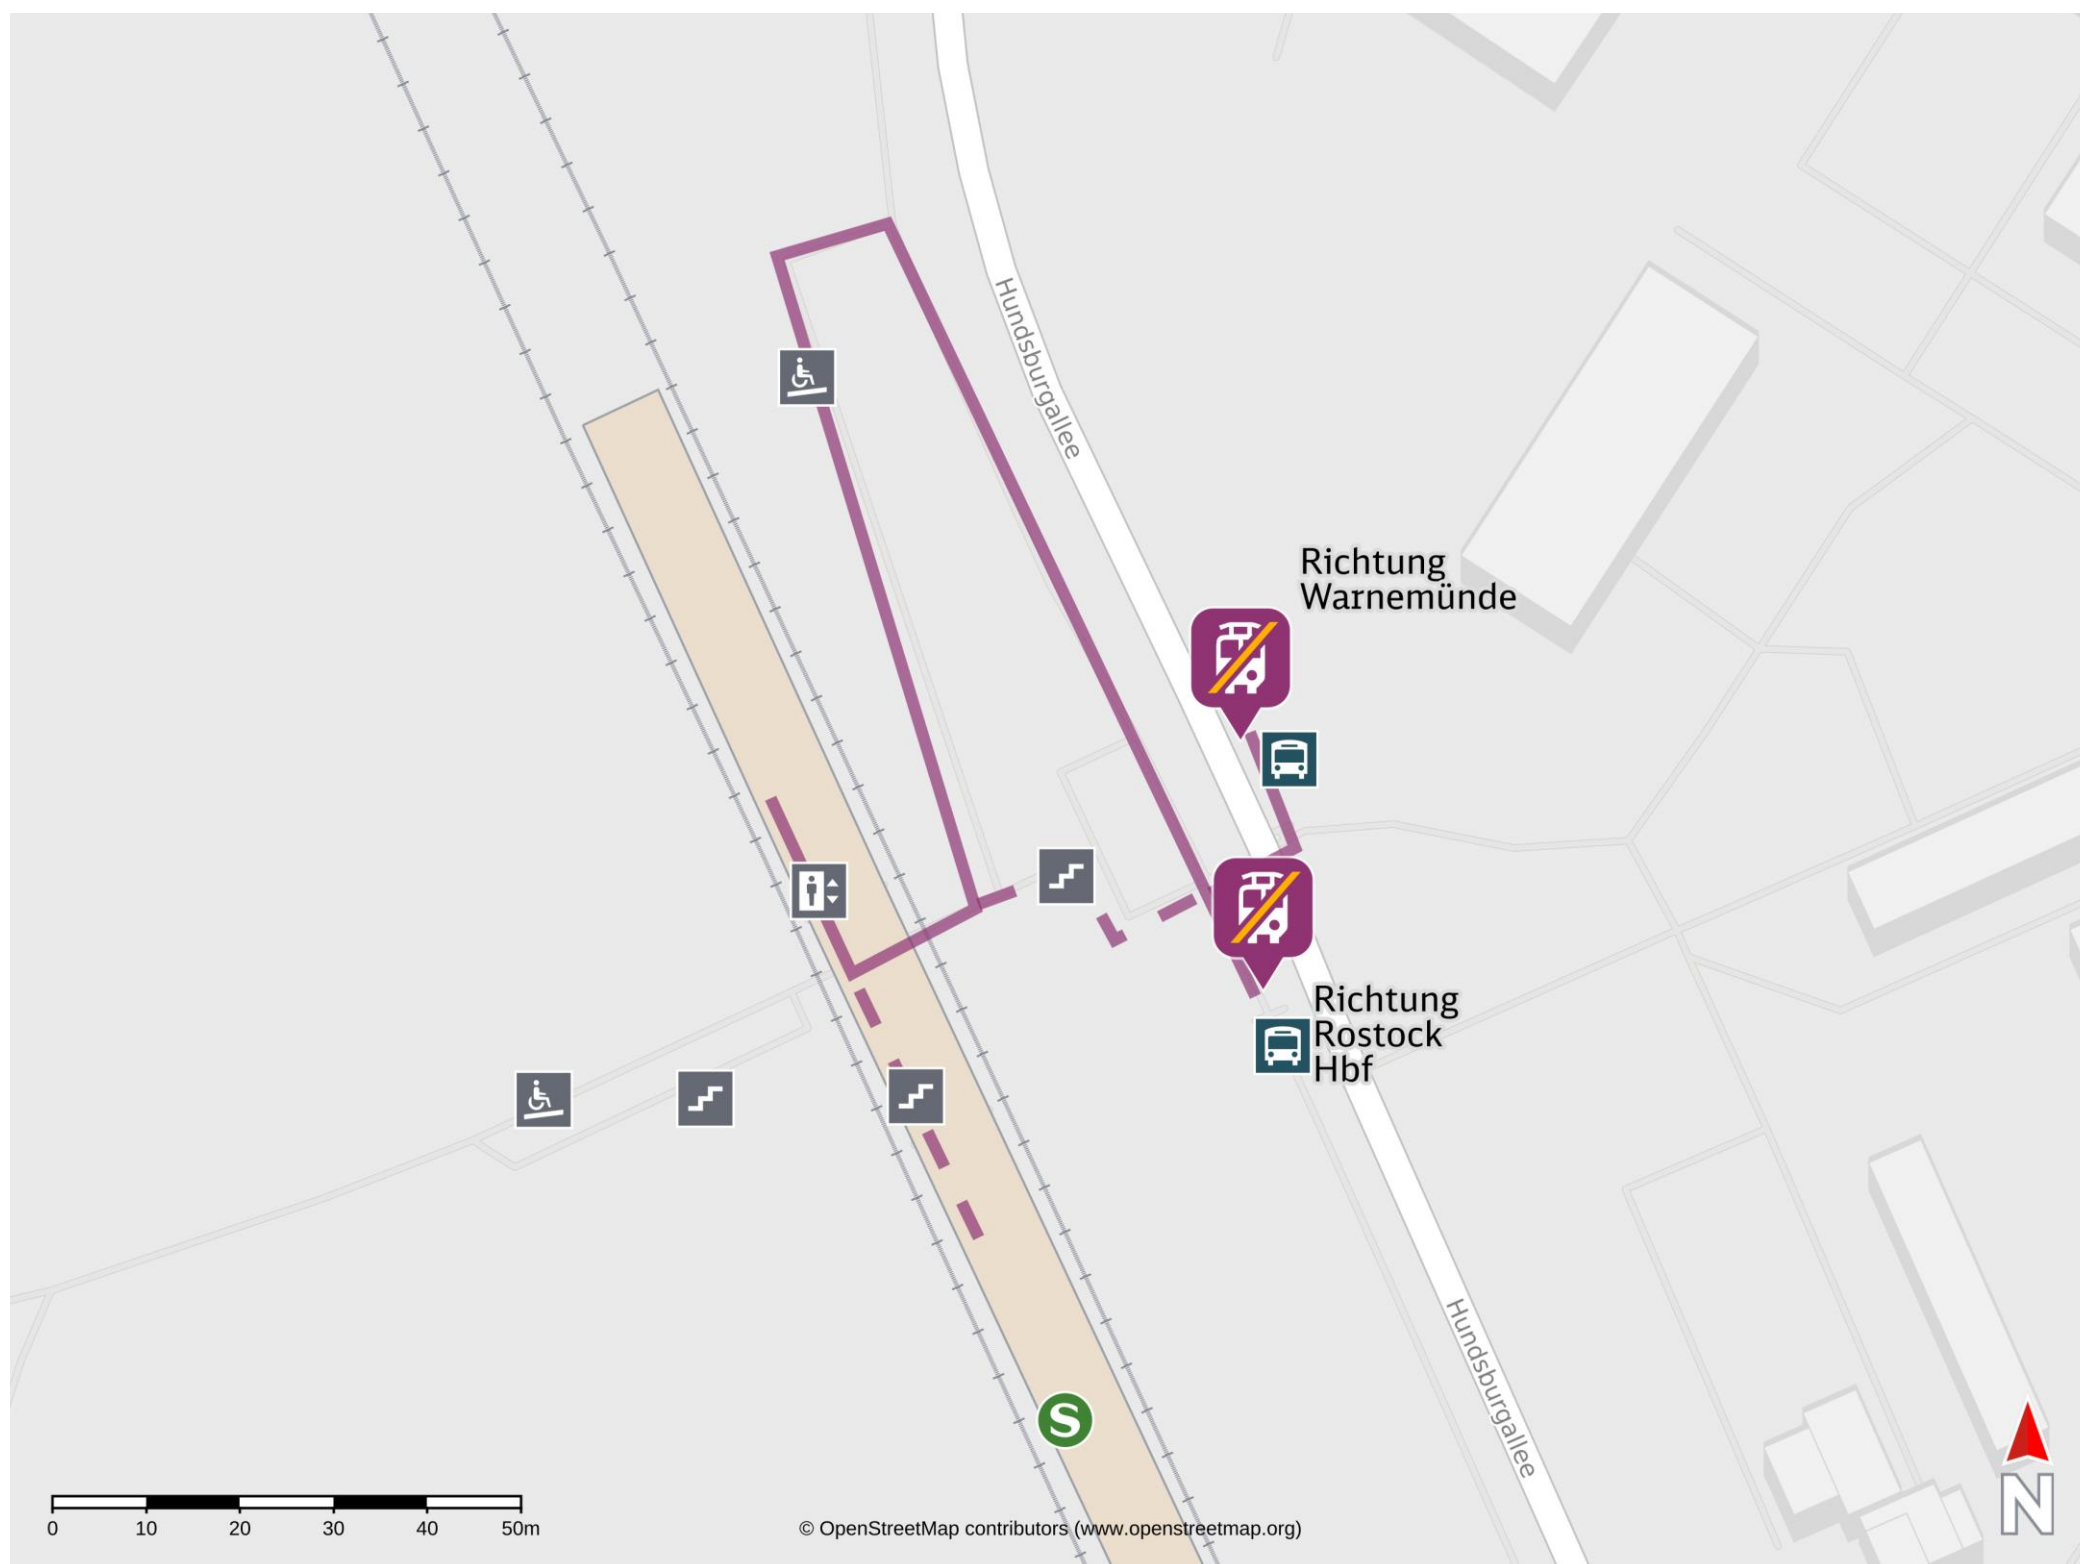

Umgebungsplan

Rostock Evershagen

Wegbeschreibung Schienenersatzverkehr *

Verlassen Sie den Bahnsteig in Richtung Ausgang Schmarl/ Hundsburgallee und begeben Sie sich an die jeweilige Ersatzhaltestelle. Die Ersatzhaltestelle in Richtung Rostock Hbf befindet sich in unmittelbarer Nähe zur Personenüberführung an der Bushaltestelle S Evershagen. Die Ersatzhaltestelle in Richtung Warnemünde befindet sich auf der gegenüberliegenden Straßenseite an der Bushaltestelle S Evershagen.

Ersatzhaltestelle Richtung Rostock Hbf

Ersatzhaltestelle Richtung Warnemünde

24.11.2023, V1.7
live App

*Fahrradmitnahme im Schienenersatzverkehr nur begrenzt, teilweise gar nicht möglich. Bitte informieren Sie sich bei dem von Ihnen genutzten Eisenbahnverkehrsunternehmen. Im QR Code sind die Koordinaten der Ersatzhaltestelle hinterlegt.
Bahnhofsmanagement Mecklenburg-Vorpommern

— barrierefrei
- - nicht barrierefrei
Bahnhof.de / DB Bahnhof