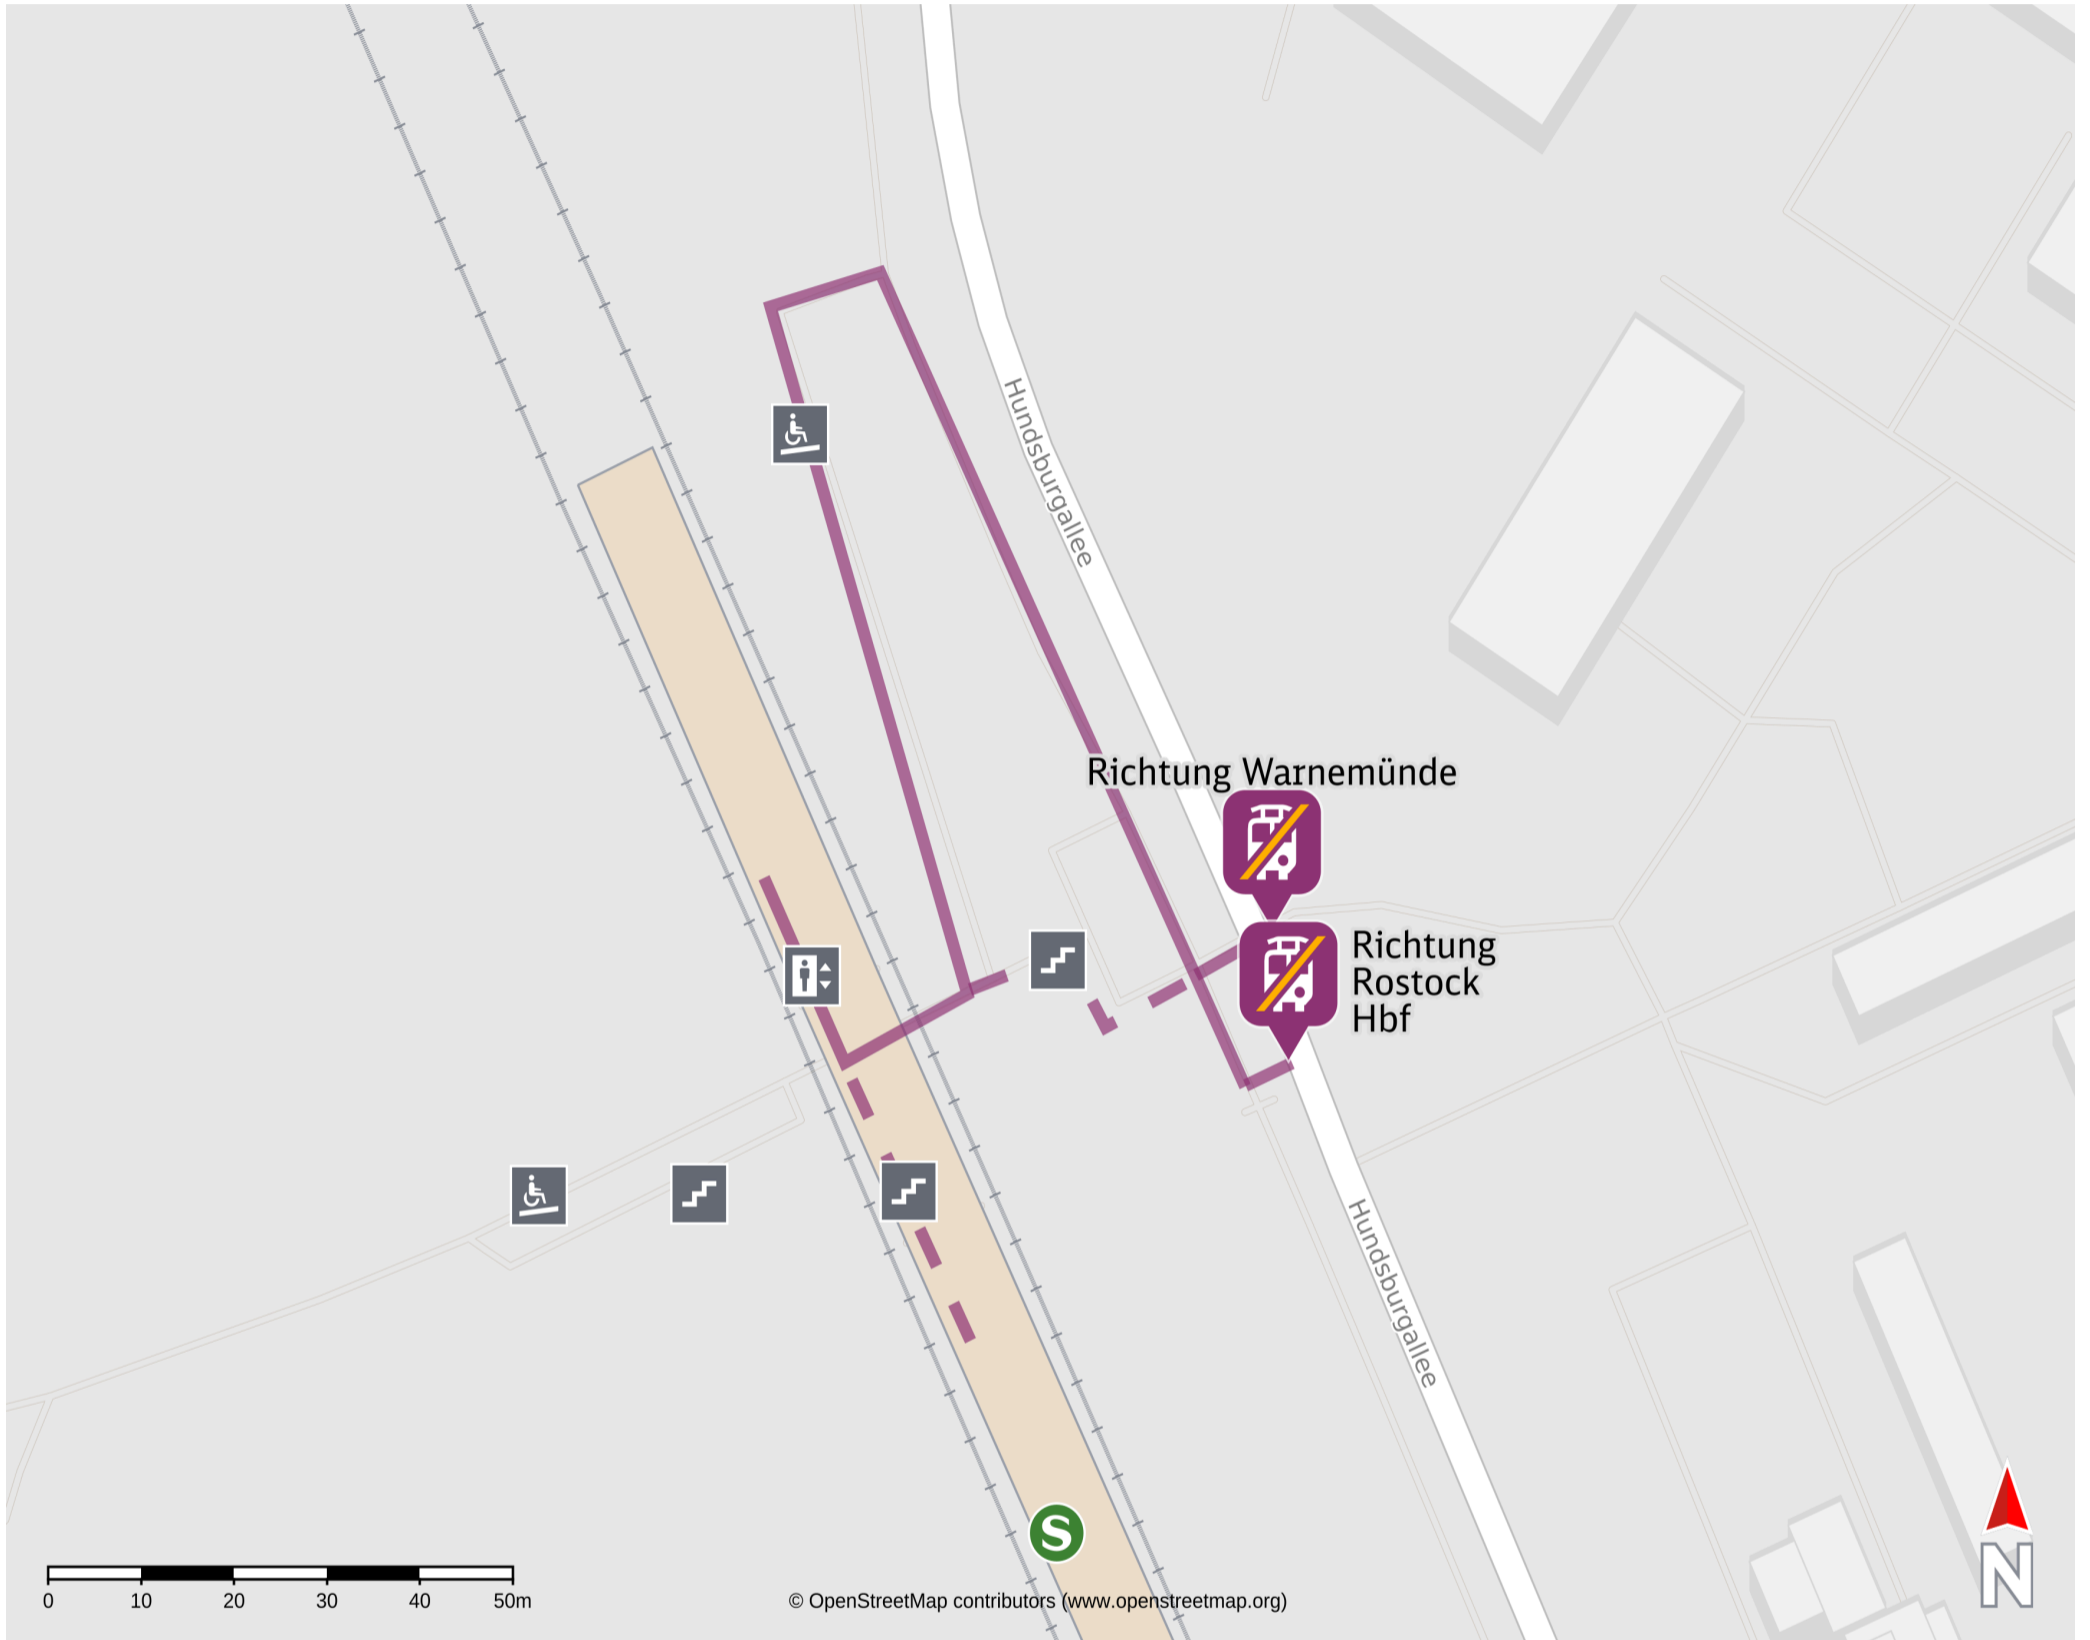

Umgebungsplan

Rostock Evershagen

Wegbeschreibung Schienenersatzverkehr*

Verlassen Sie den Bahnsteig in Richtung Ausgang Schmarl/Hundsburgallee und begeben Sie sich an die jeweilige Ersatzhaltestelle. Die Ersatzhaltestelle in Richtung Rostock Hbf befindet sich in unmittelbarer Nähe zur Personenüberführung an der Bushaltestelle S Evershagen. Die Ersatzhaltestelle in Richtung Warnemünde befindet sich auf der gegenüberliegenden Straßenseite an der Bushaltestelle S Evershagen.

Ersatzhaltestelle Richtung Rostock Hbf

Ersatzhaltestelle Richtung Warnemünde

*Fahrradmitnahme im Schienenersatzverkehr nur begrenzt, teilweise gar nicht möglich. Bitte informieren Sie sich bei dem von Ihnen genutzten Eisenbahnverkehrsunternehmen. Im QR Code sind die Koordinaten der Ersatzhaltestelle hinterlegt.

— barrierefrei
- - nicht barrierefrei