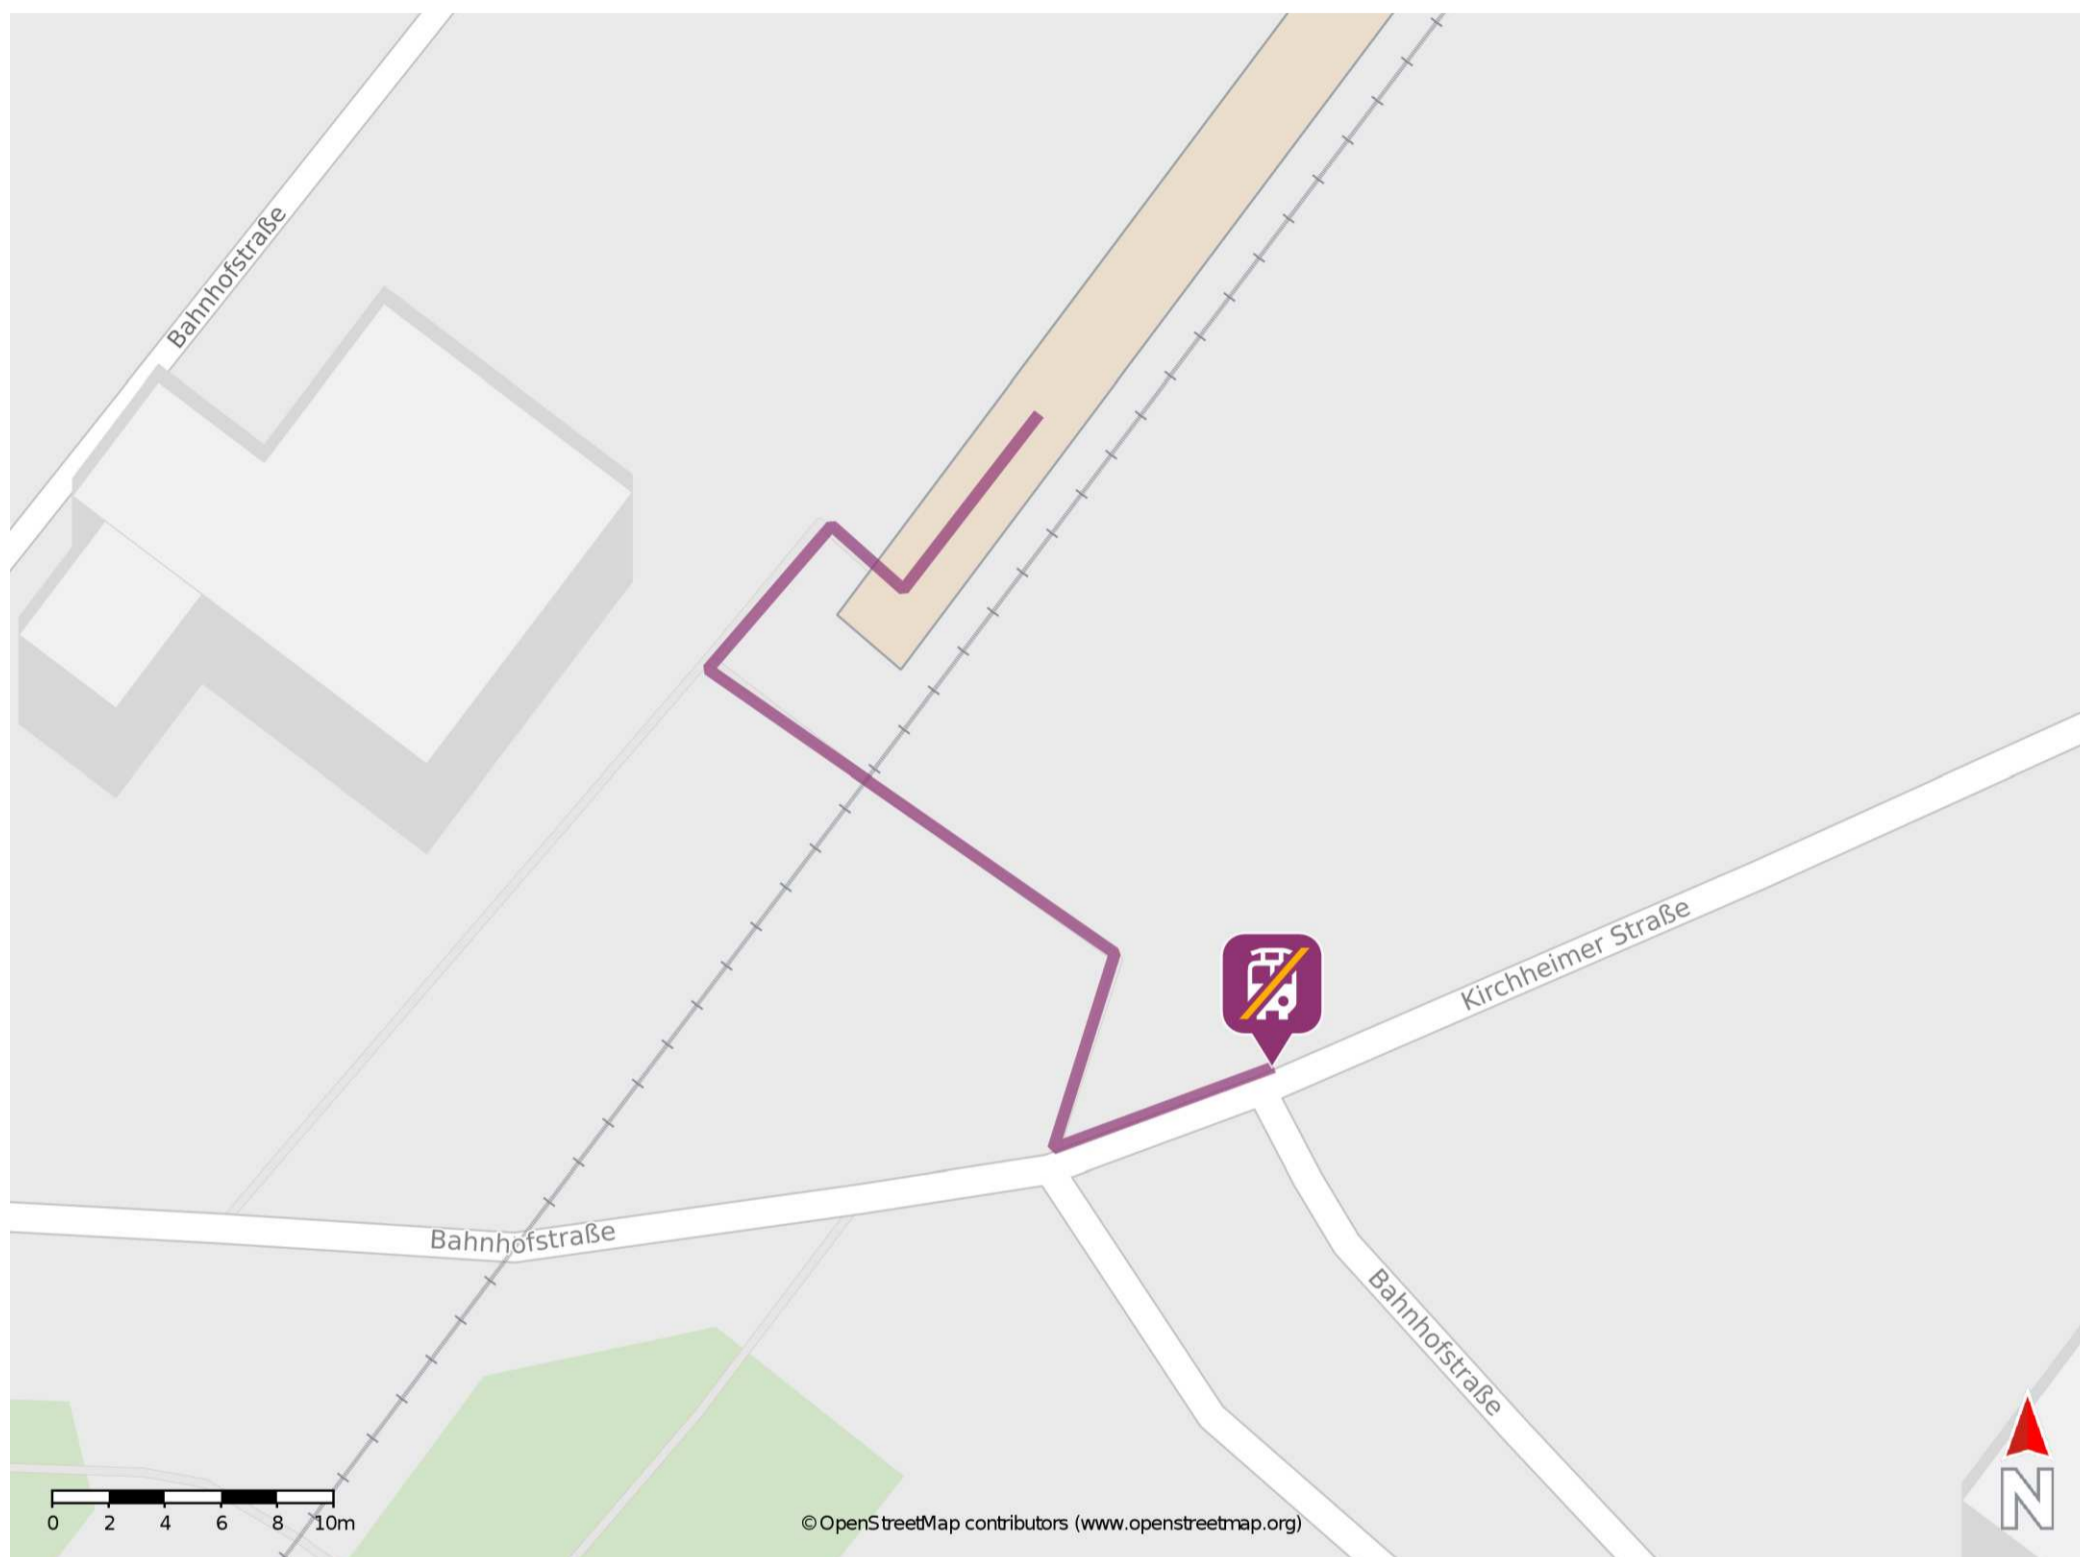

Bad Münstereifel Arloff

Wegbeschreibung Schienenersatzverkehr *

Verlassen Sie den Bahnsteig und begeben Sie sich an die Kirchheimer Straße. Die Ersatzhaltestelle befindet sich in unmittelbarer Nähe.

* Fahrradmitnahme im Schienenersatzverkehr nur begrenzt möglich.
Im QR Code sind die Koordinaten der Ersatzhaltestelle hinterlegt.

— barrierefrei
- nicht barrierefrei