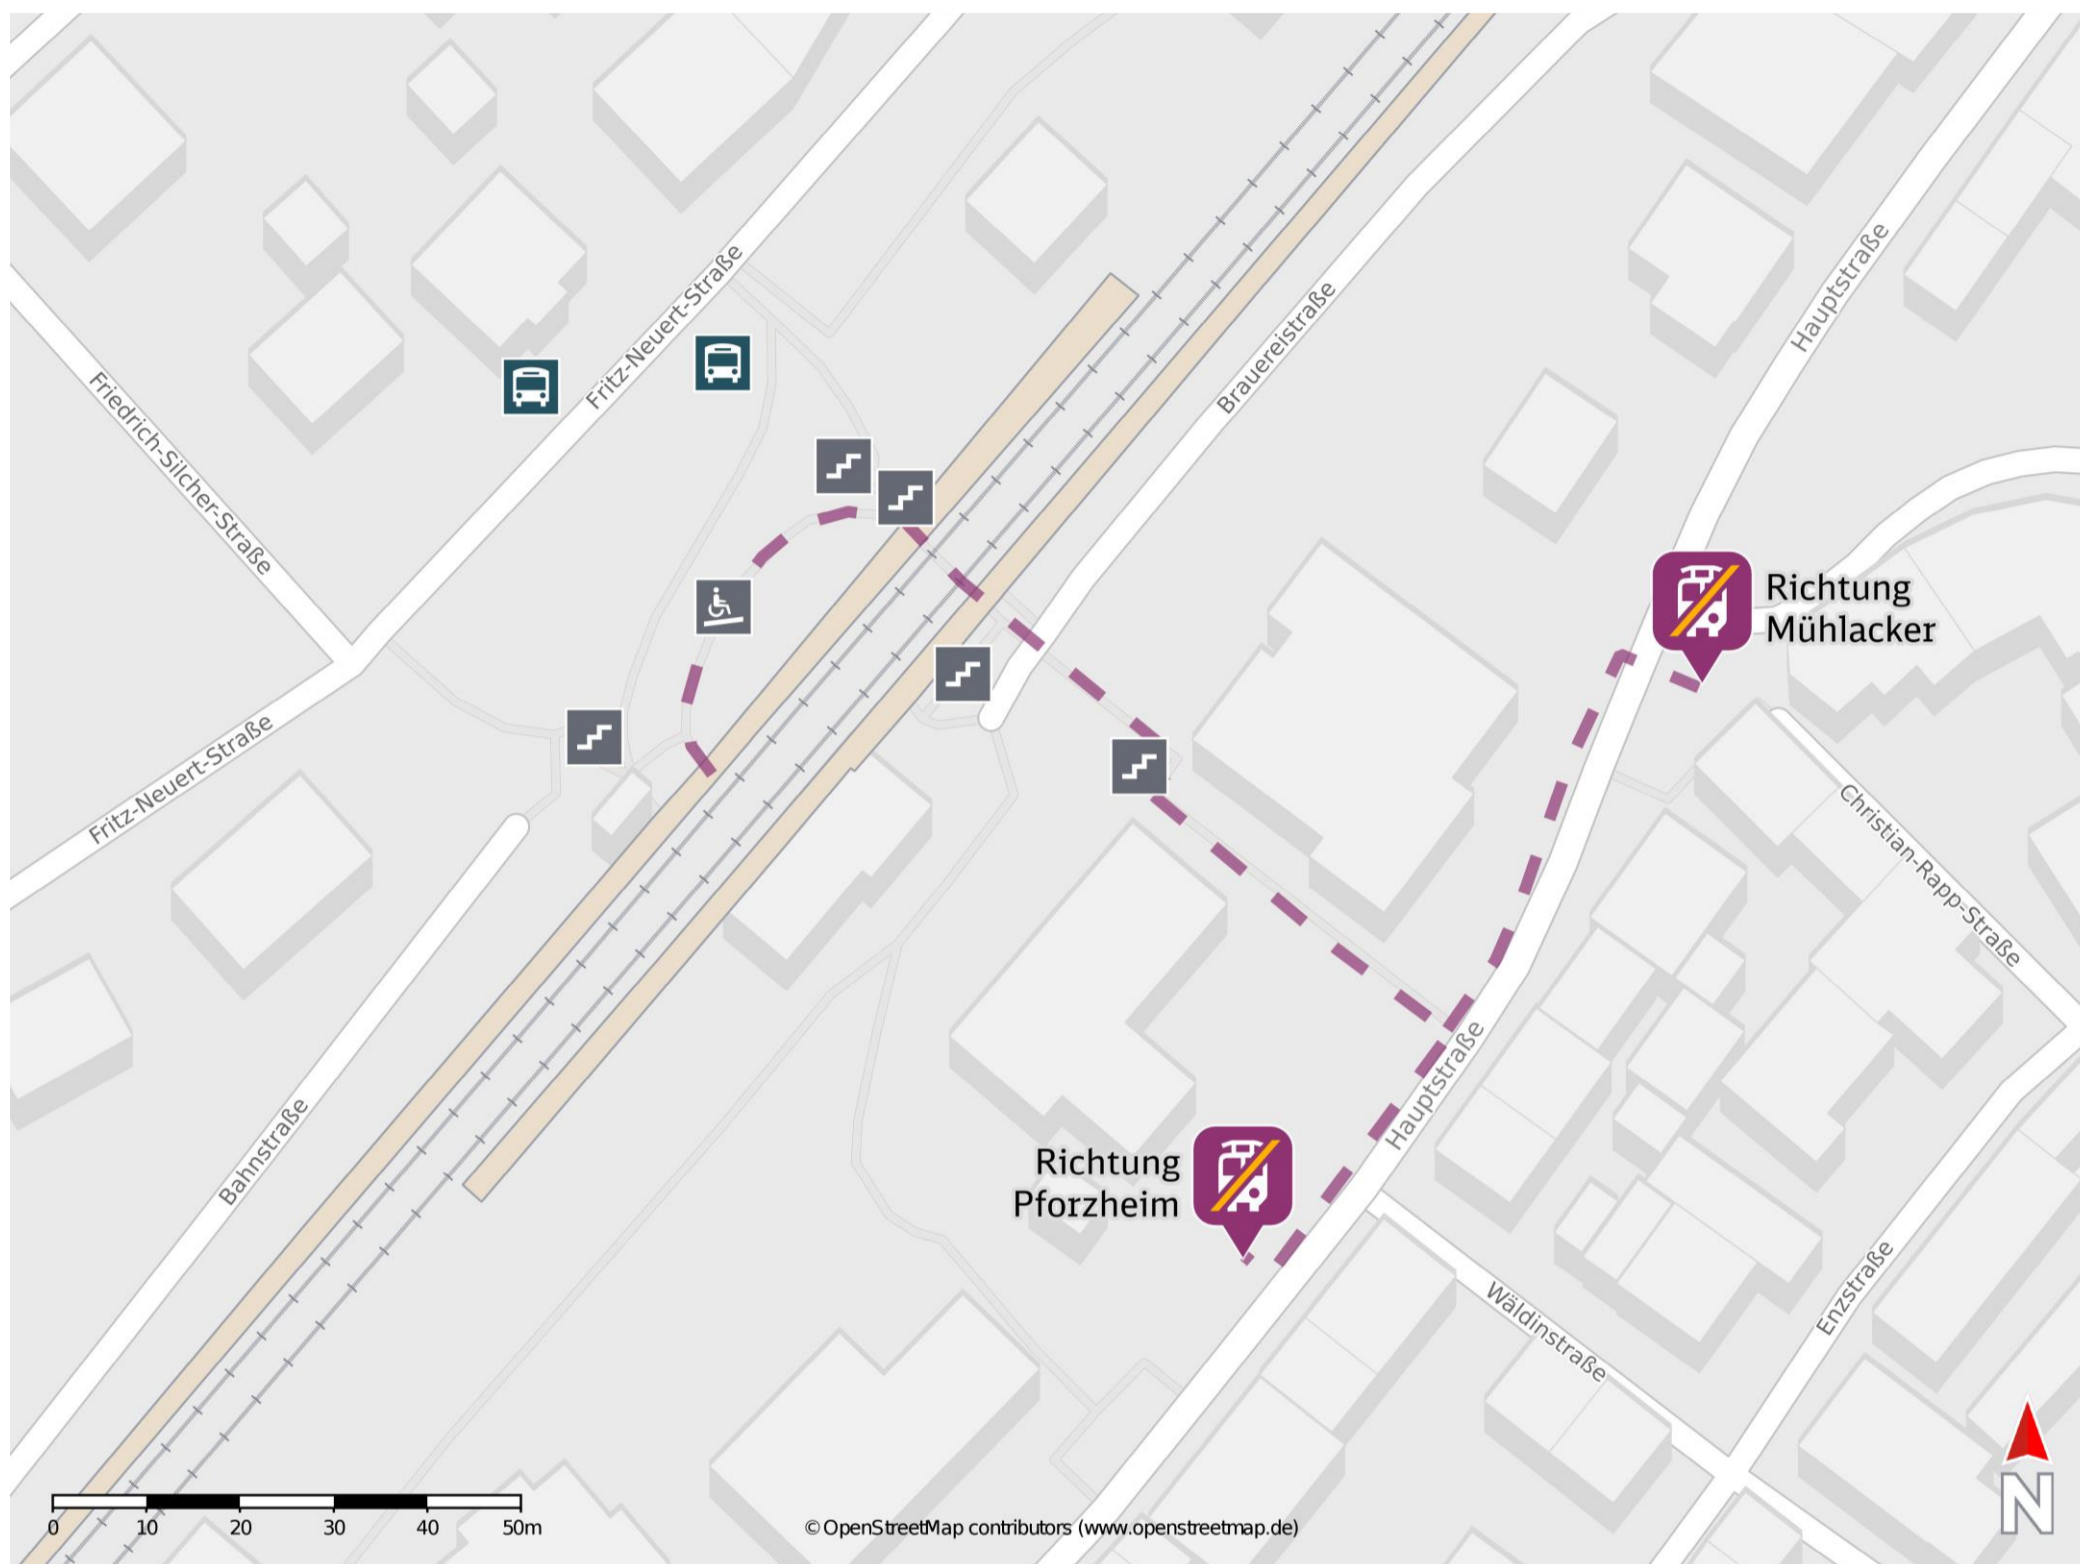

Umgebungsplan

Eutingen (Baden)

Wegbeschreibung Schienenersatzverkehr *

Verlassen Sie den Bahnsteig und überqueren Sie anschließend die Brauereistraße. Gehen Sie über die Treppenanlage bis zur Hauptstraße. Die Ersatzhaltestellen an den Bushaltestellen Rößlestaffel befinden sich in unmittelbarer Nähe.

Ersatzhaltestelle Richtung Pforzheim

Ersatzhaltestelle Richtung Mühlacker

*Fahrradmitnahme im Schienenersatzverkehr nur begrenzt, teilweise gar nicht möglich. Bitte informieren Sie sich bei dem von Ihnen genutzten Eisenbahnverkehrsunternehmen. Im QR Code sind die Koordinaten der Ersatzhaltestelle hinterlegt.

— barrierefrei
- nicht barrierefrei