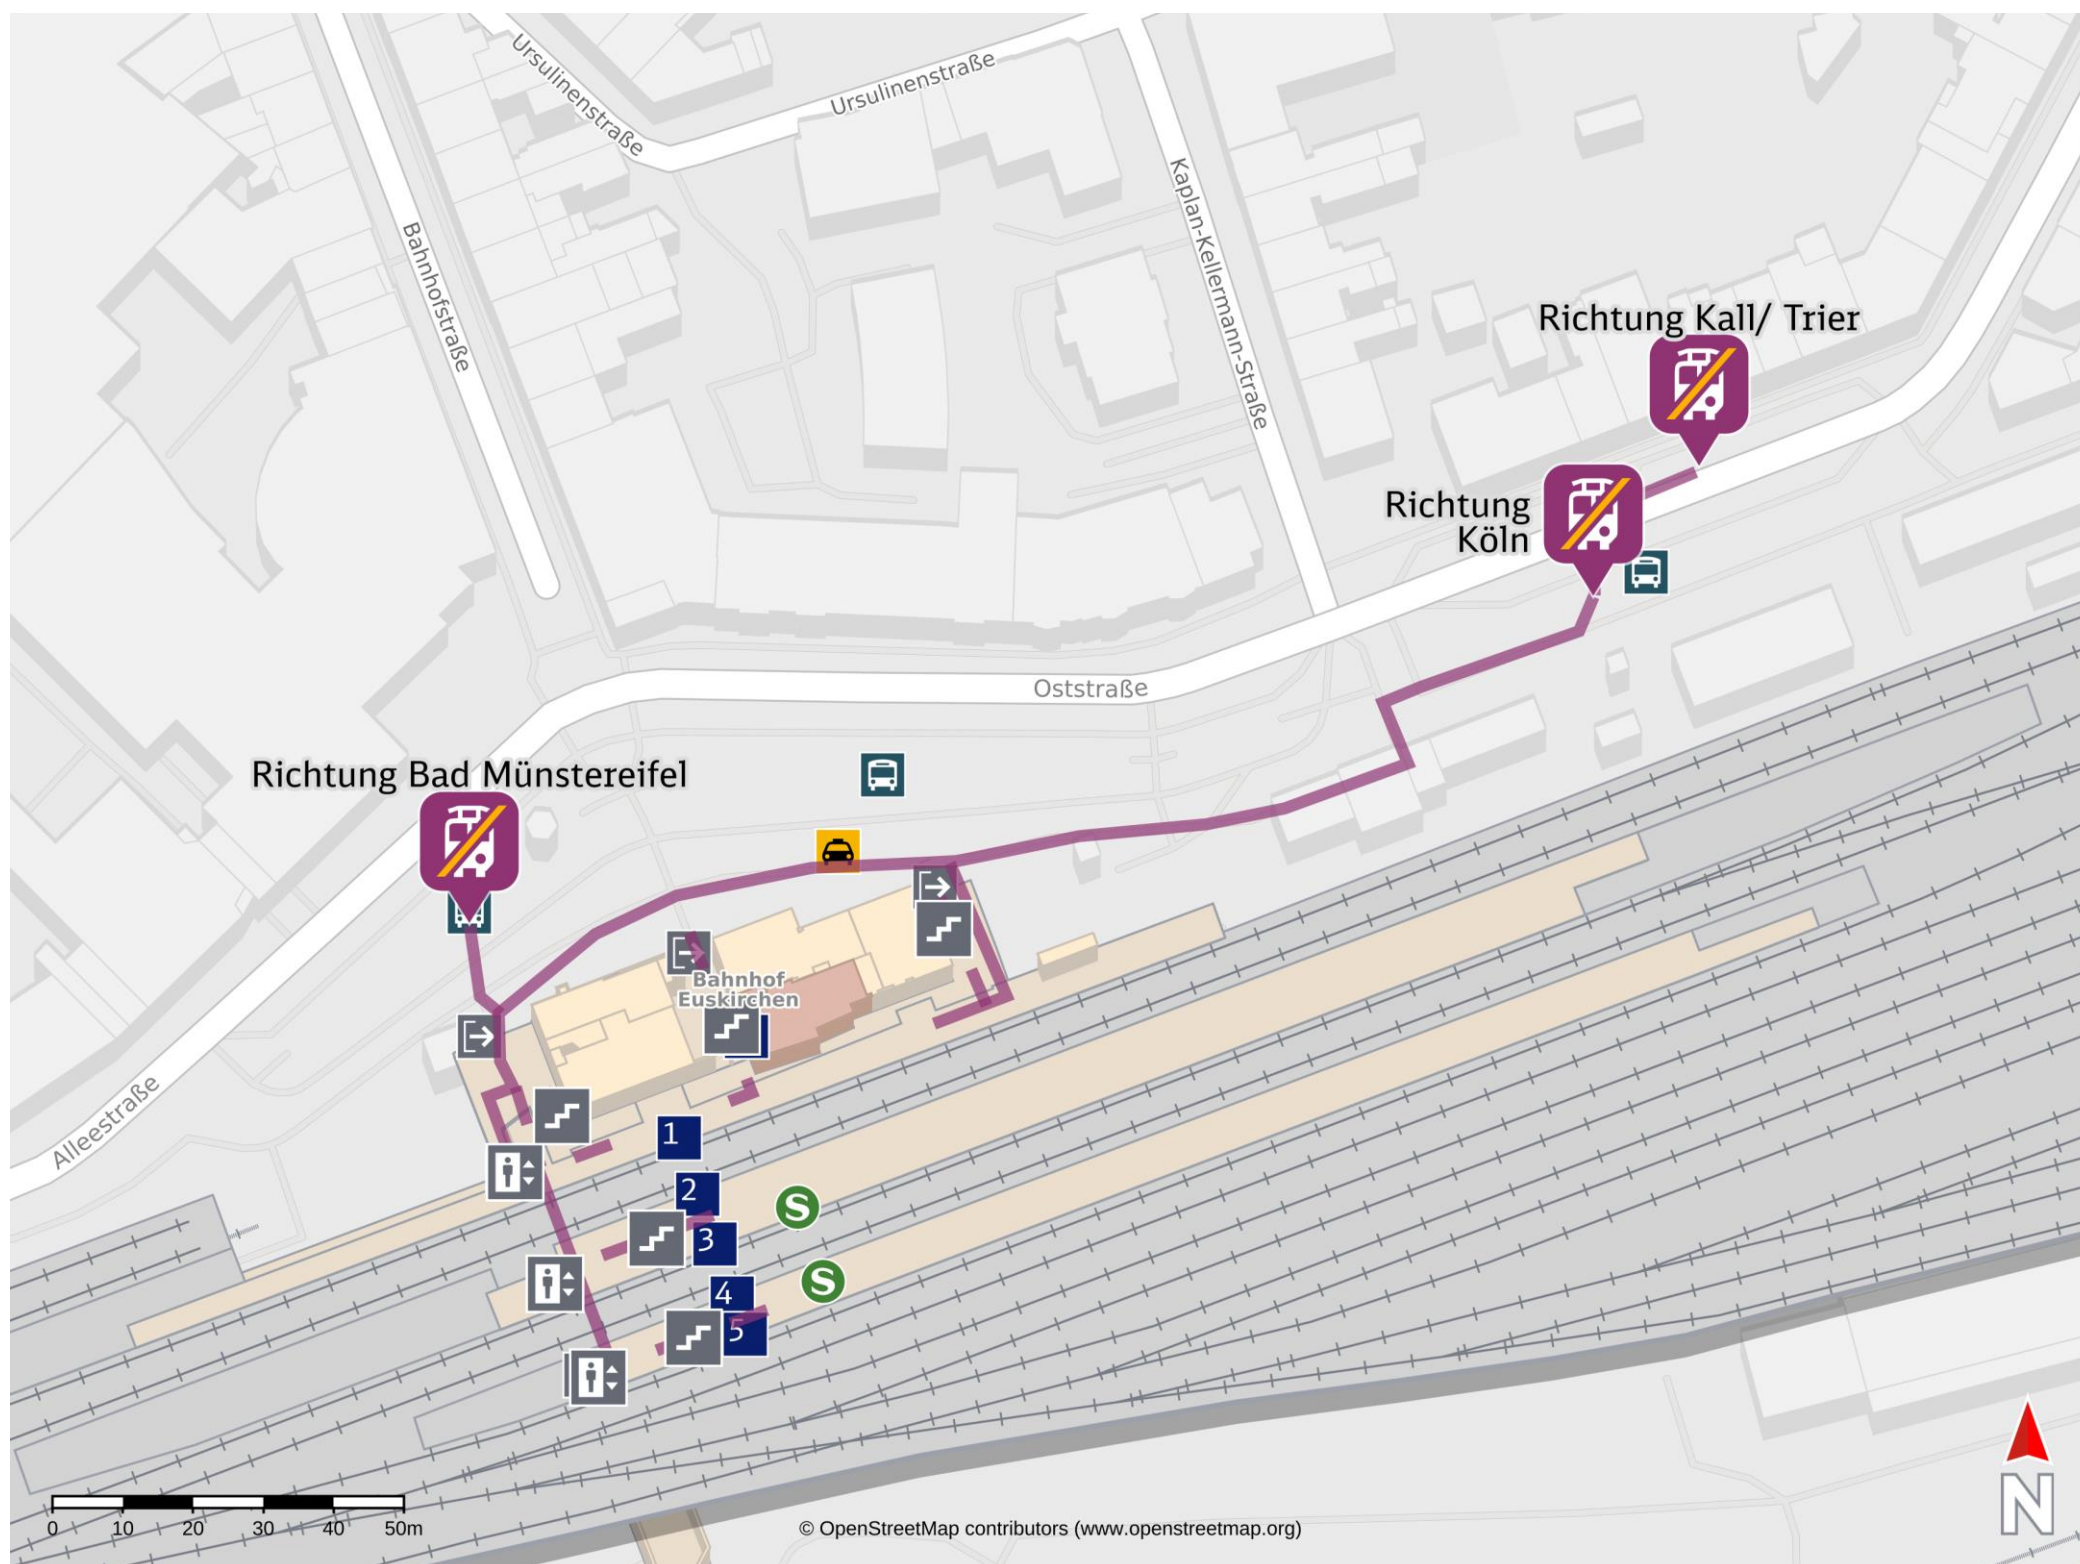

# Umgebungsplan

## Euskirchen

Ersatzhaltestelle Richtung Köln

Ersatzhaltestelle Richtung Kall/ Trier

### Wegbeschreibung Schienenersatzverkehr \*

Verlassen Sie den Bahnhof durch das Bahnhofsgebäude und biegen Sie nach rechts ab. Folgen Sie der Oststraße ca. 100 m bis zur Ersatzhaltestelle. Die Ersatzhaltestelle in Richtung Köln befindet sich an der Haltestelle Bahnhof am Bussteig H. Die Ersatzhaltestelle in Richtung Kall/ Trier befindet sich an der Haltestelle Bahnhof am Bussteig G/H. Die Ersatzhaltestelle in Richtung Bad Münstereifel befindet sich am Bussteig B in der Nähe des Bahnhofsgebäudes.

\*Fahrradmitnahme im Schienenersatzverkehr nur begrenzt, teilweise gar nicht möglich. Bitte informieren Sie sich bei dem von Ihnen genutzten Eisenbahnverkehrsunternehmen. Im QR Code sind die Koordinaten der Ersatzhaltestelle hinterlegt.