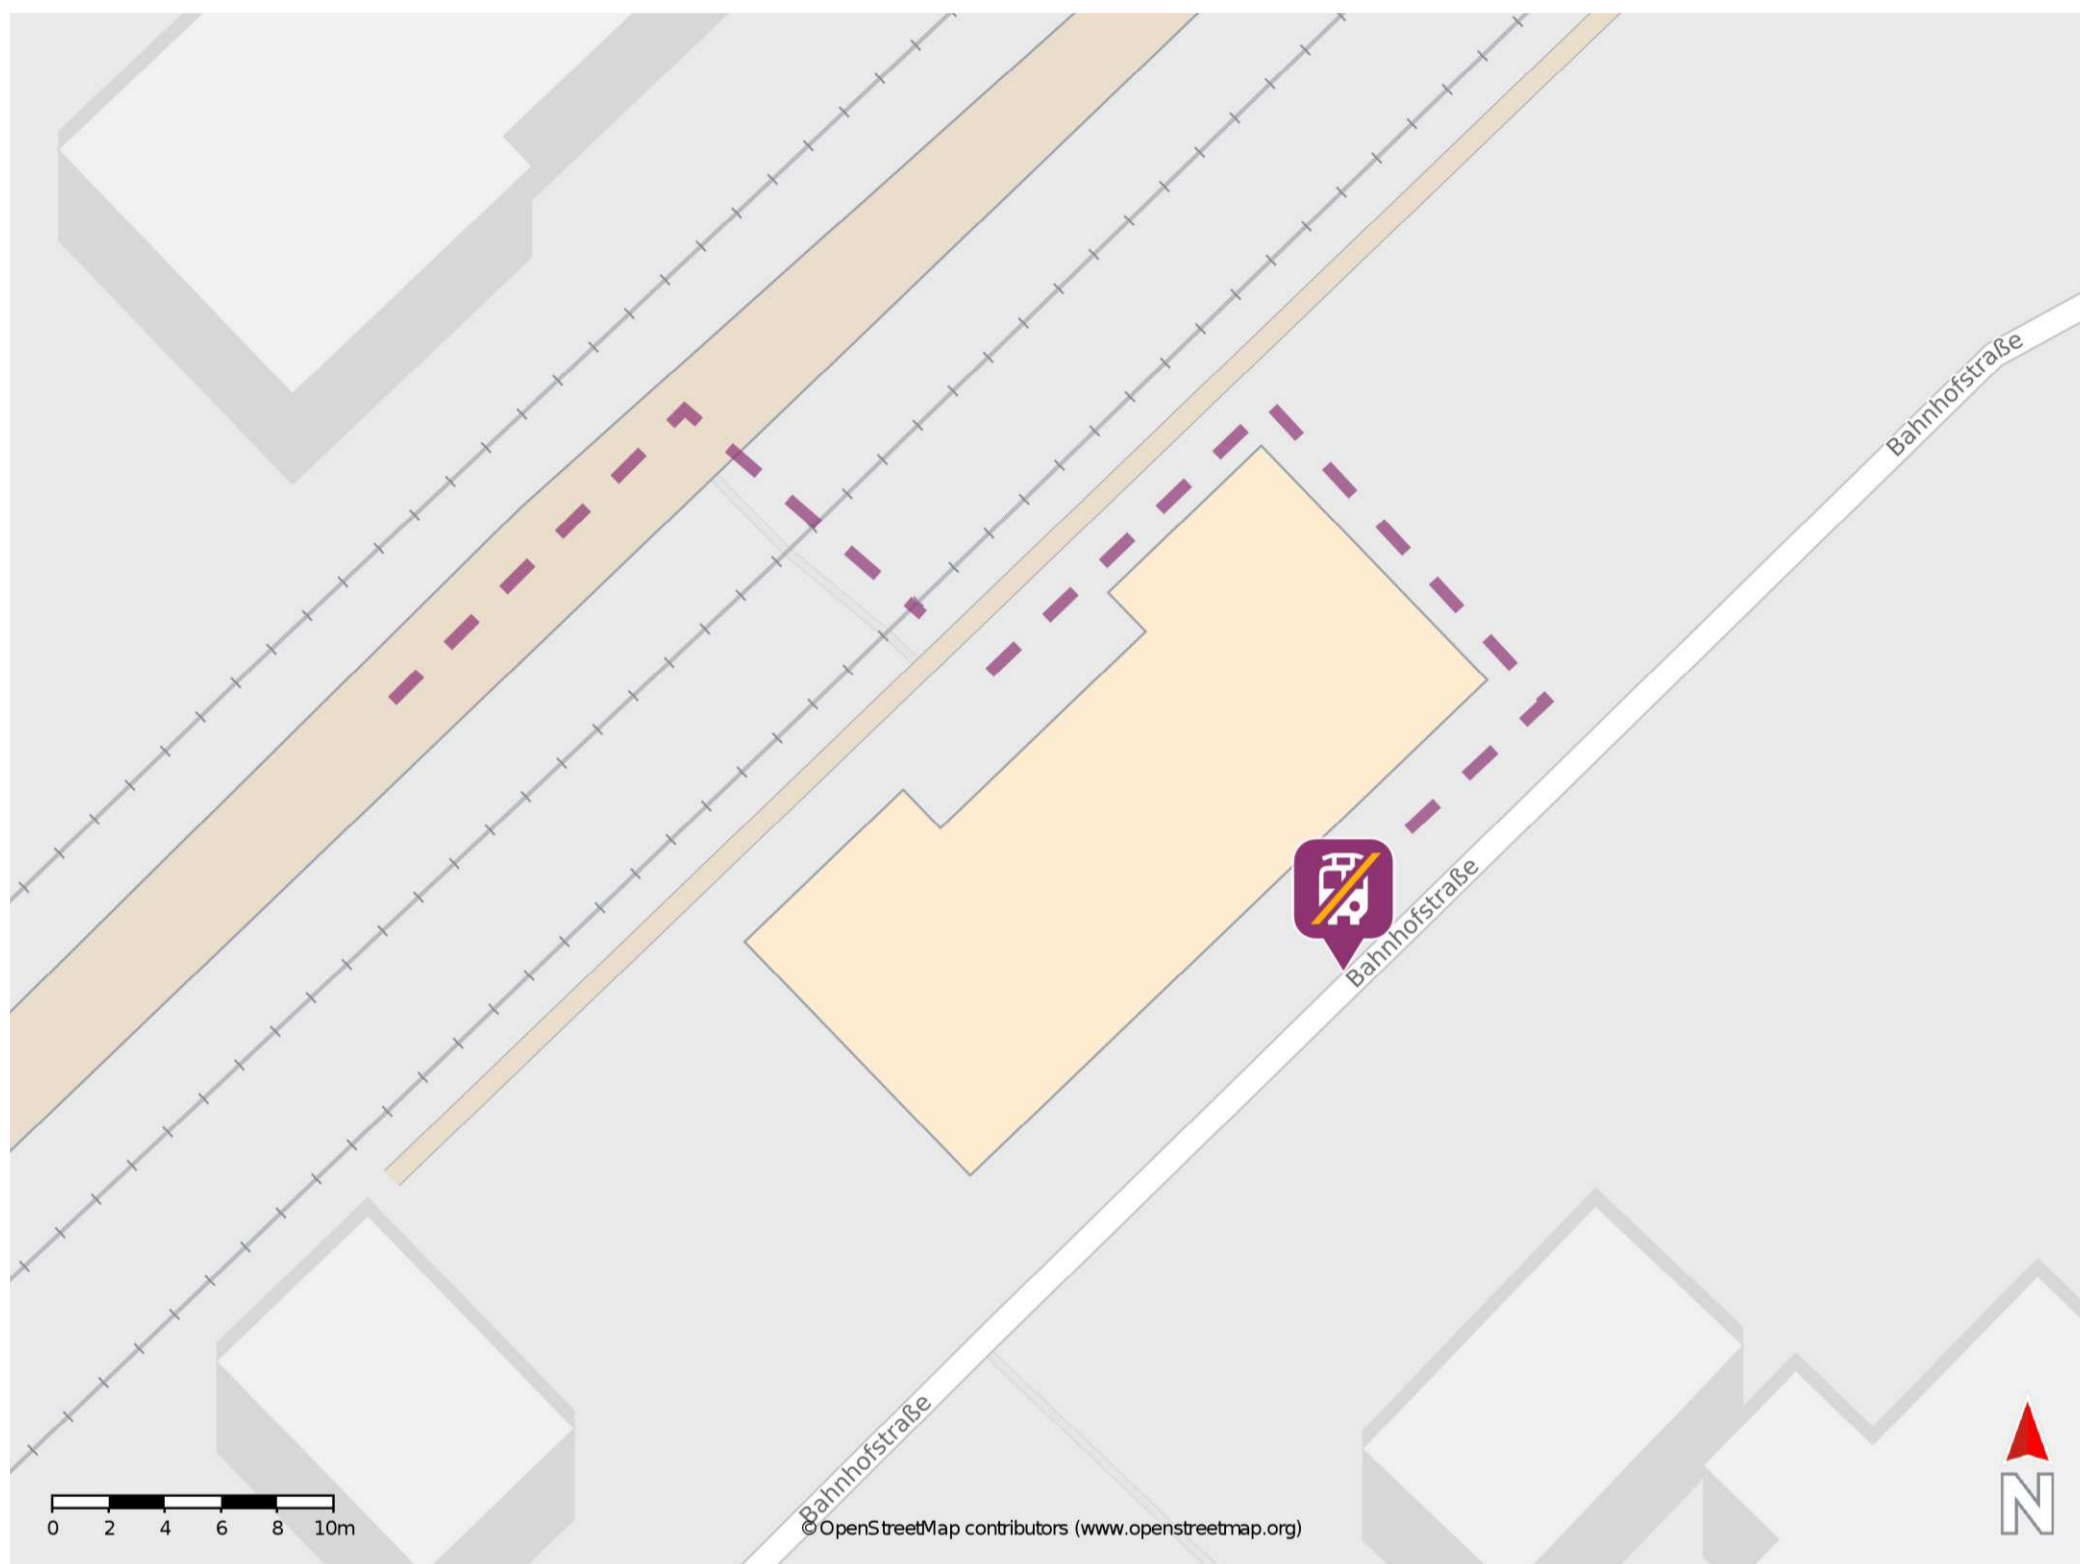

Umgebungsplan

Eubigheim

Wegbeschreibung Schienenersatzverkehr *

Verlassen Sie den Bahnsteig und begeben Sie sich an die Bahnhofstraße. Die Ersatzhaltestelle befindet sich in unmittelbarer Nähe.

*Fahrradmitnahme im Schienenersatzverkehr nur begrenzt, teilweise gar nicht möglich. Bitte informieren Sie sich bei dem von Ihnen genutzten Eisenbahnverkehrsunternehmen. Im QR Code sind die Koordinaten der Ersatzhaltestelle hinterlegt.

— barrierefrei
- nicht barrierefrei