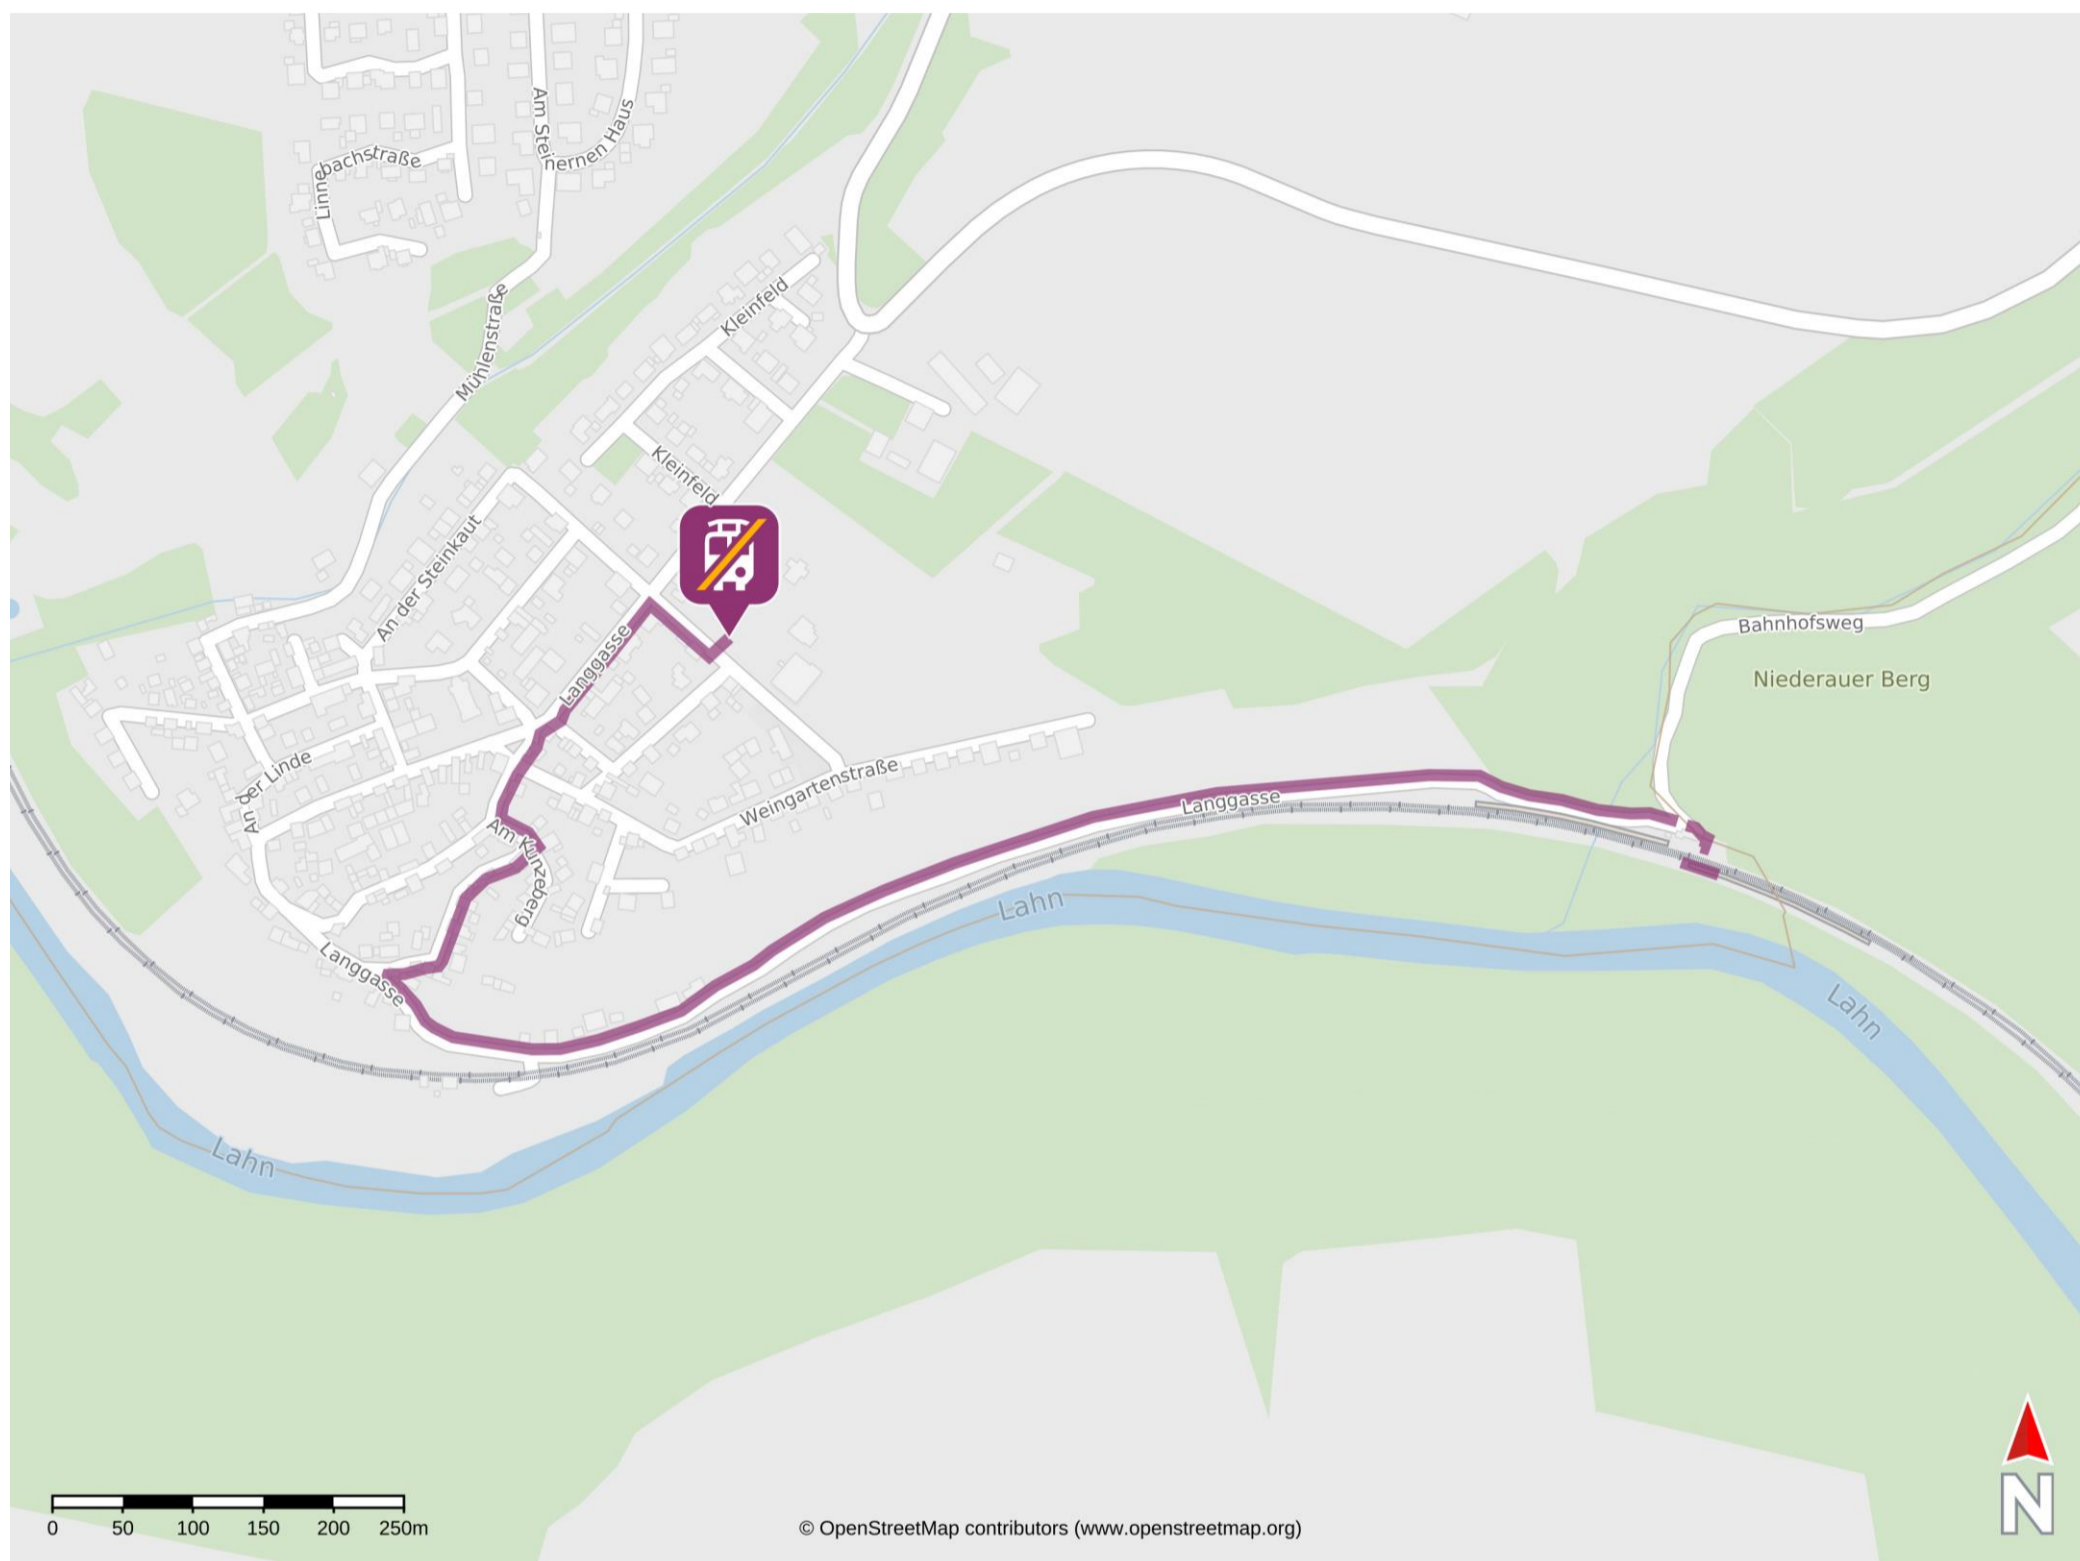

# Umgebungsplan

## Arfurt (Lahn)

### Wegbeschreibung Schienenersatzverkehr \*

Verlassen Sie den Bahnsteig und gehen Sie links auf die Langgasse. Folgen Sie der Straße ca. 1 Kilometer, an der nächsten Kreuzung gehen Sie rechts auf die Straße Am Kunzeberg. An der zweiten Kreuzung halten Sie sich links um auf der Straße Am Kunzeberg zu bleiben. Am Ende dieser Straße gehen Sie nach rechts auf die Mittelgasse, folgen dieser bis zum Ende. An der Kreuzung gehen Sie rechts auf die Langgasse bis zur nächsten Kreuzung, dort gehen Sie rechts auf die Sportplatzstraße. Nach wenigen Metern befindet sich auf der linken Seite die Haltestelle „Am Bürgerhaus“.

\*Fahrradmitnahme im Schienenersatzverkehr nur begrenzt, teilweise gar nicht möglich. Bitte informieren Sie sich bei dem von Ihnen genutzten Eisenbahnverkehrsunternehmen. Im QR Code sind die Koordinaten der Ersatzhaltestelle hinterlegt.