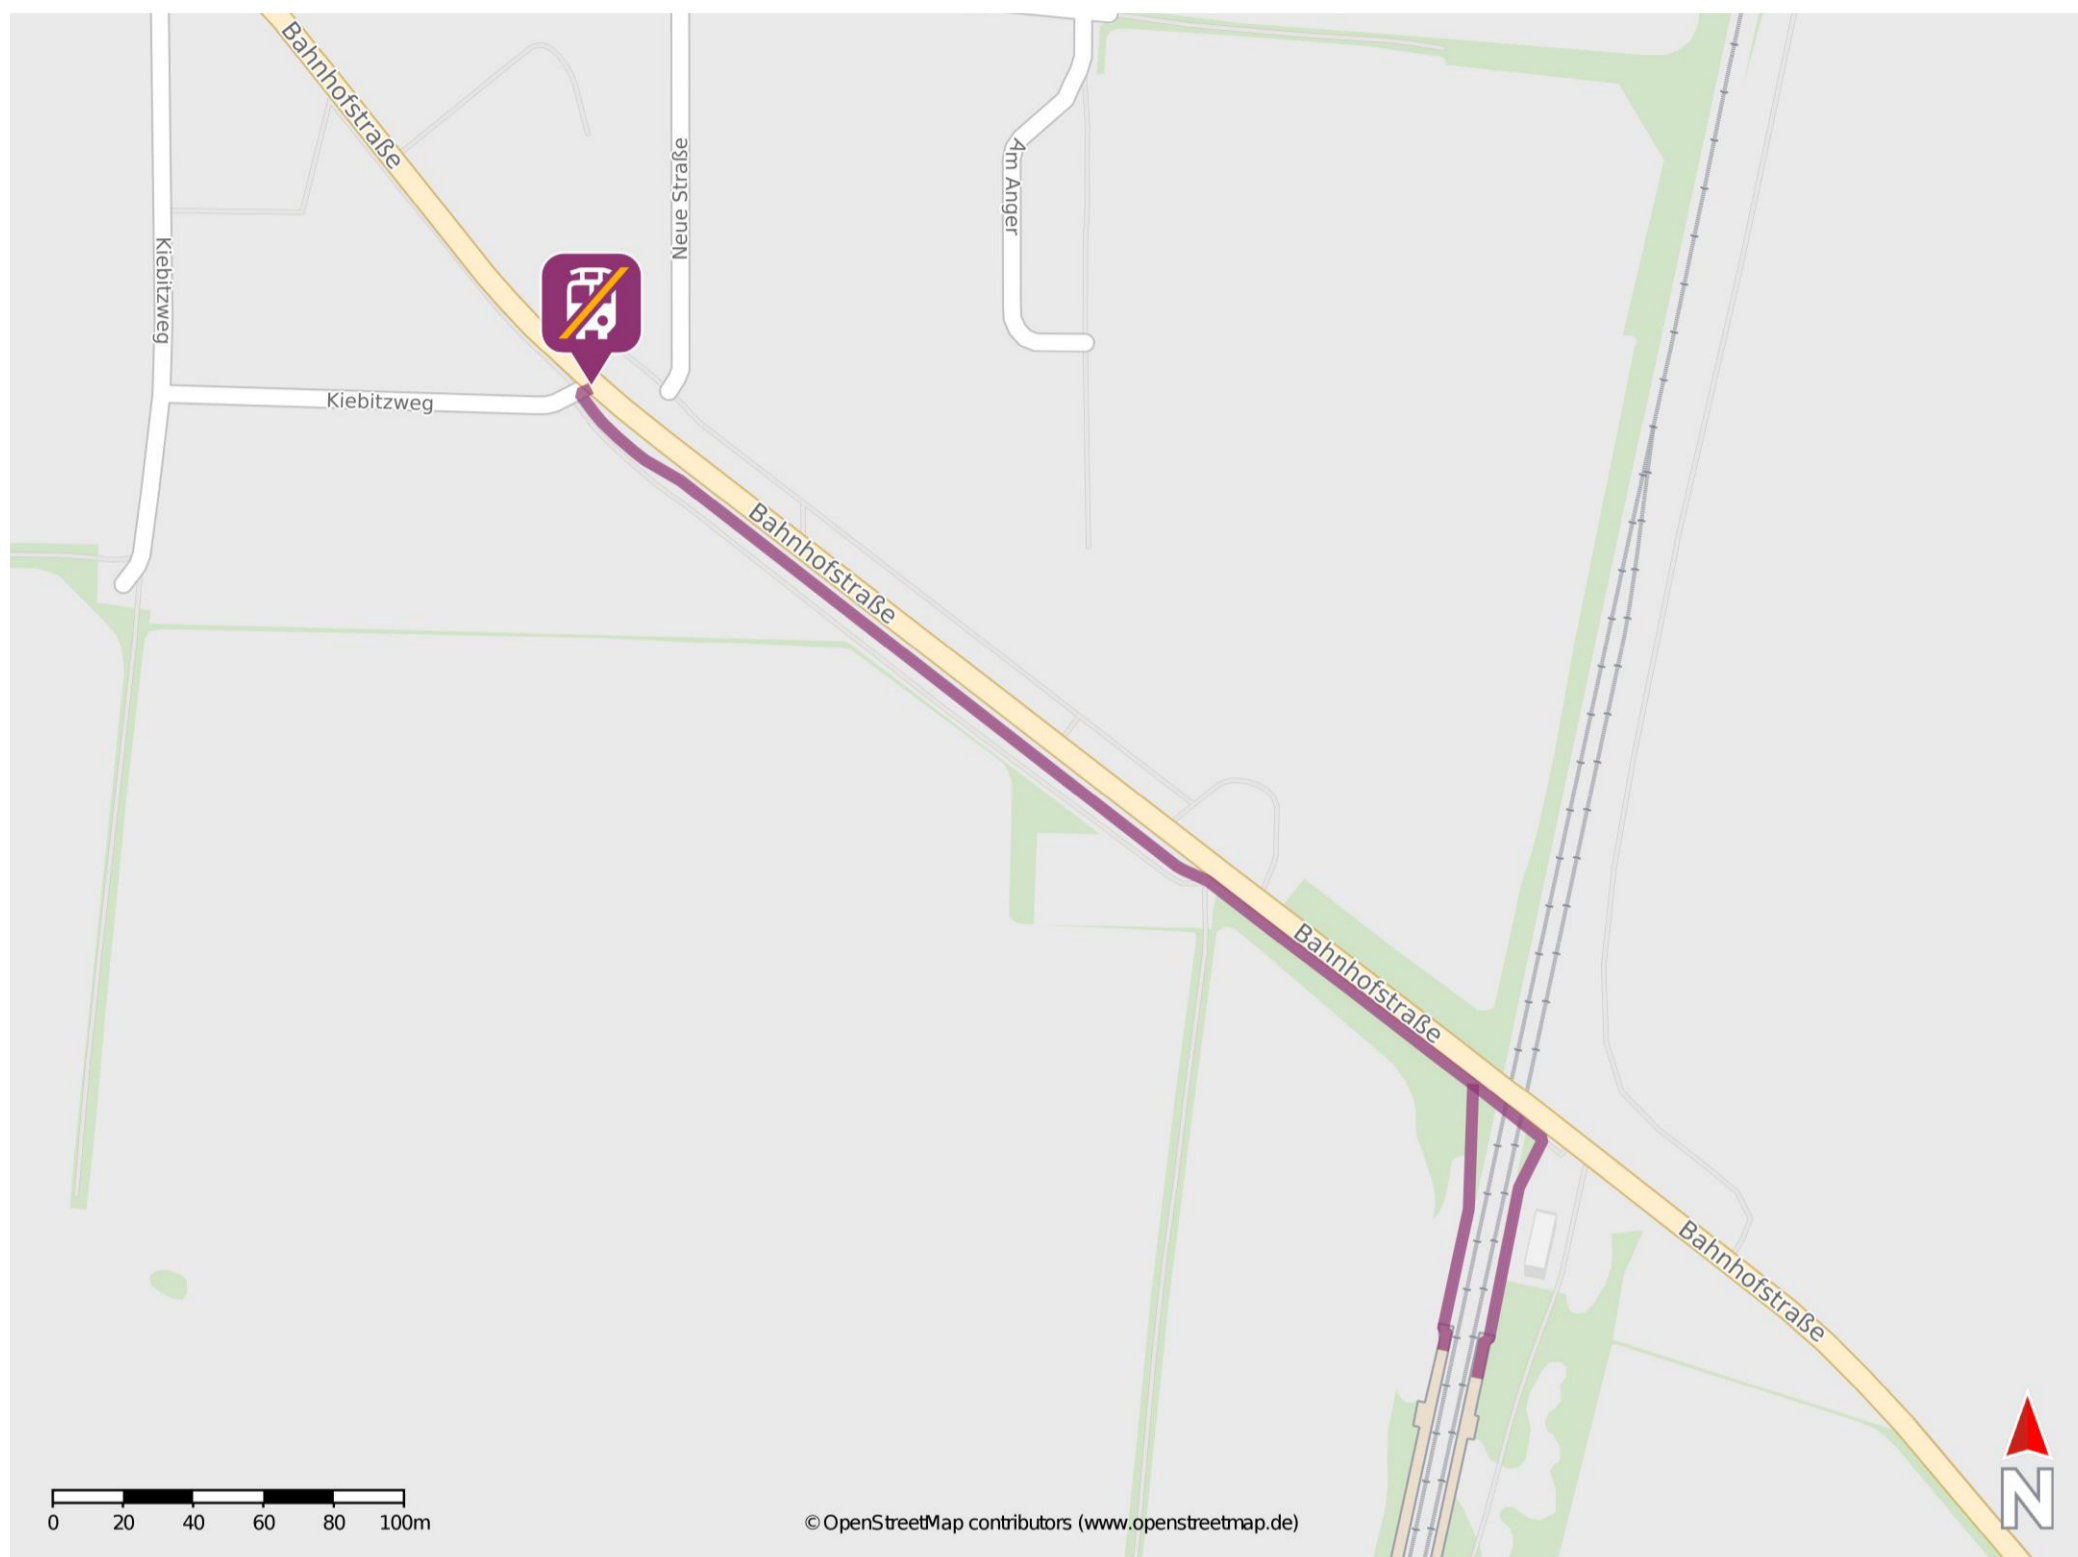

## Etzleben

### Wegbeschreibung Schienenersatzverkehr \*

Verlassen Sie den Bahnsteig und begeben Sie sich an die Bahnhofstraße. Biegen Sie nach links auf diese ein und folgen Sie dem Straßenverlauf bis zur Ersatzhaltestelle an der Bushaltestelle Etzleben.

\* Fahrradmitnahme im Schienenersatzverkehr nur begrenzt möglich.  
Im QR Code sind die Koordinaten der Ersatzhaltestelle hinterlegt.

— barrierefrei  
— nicht barrierefrei