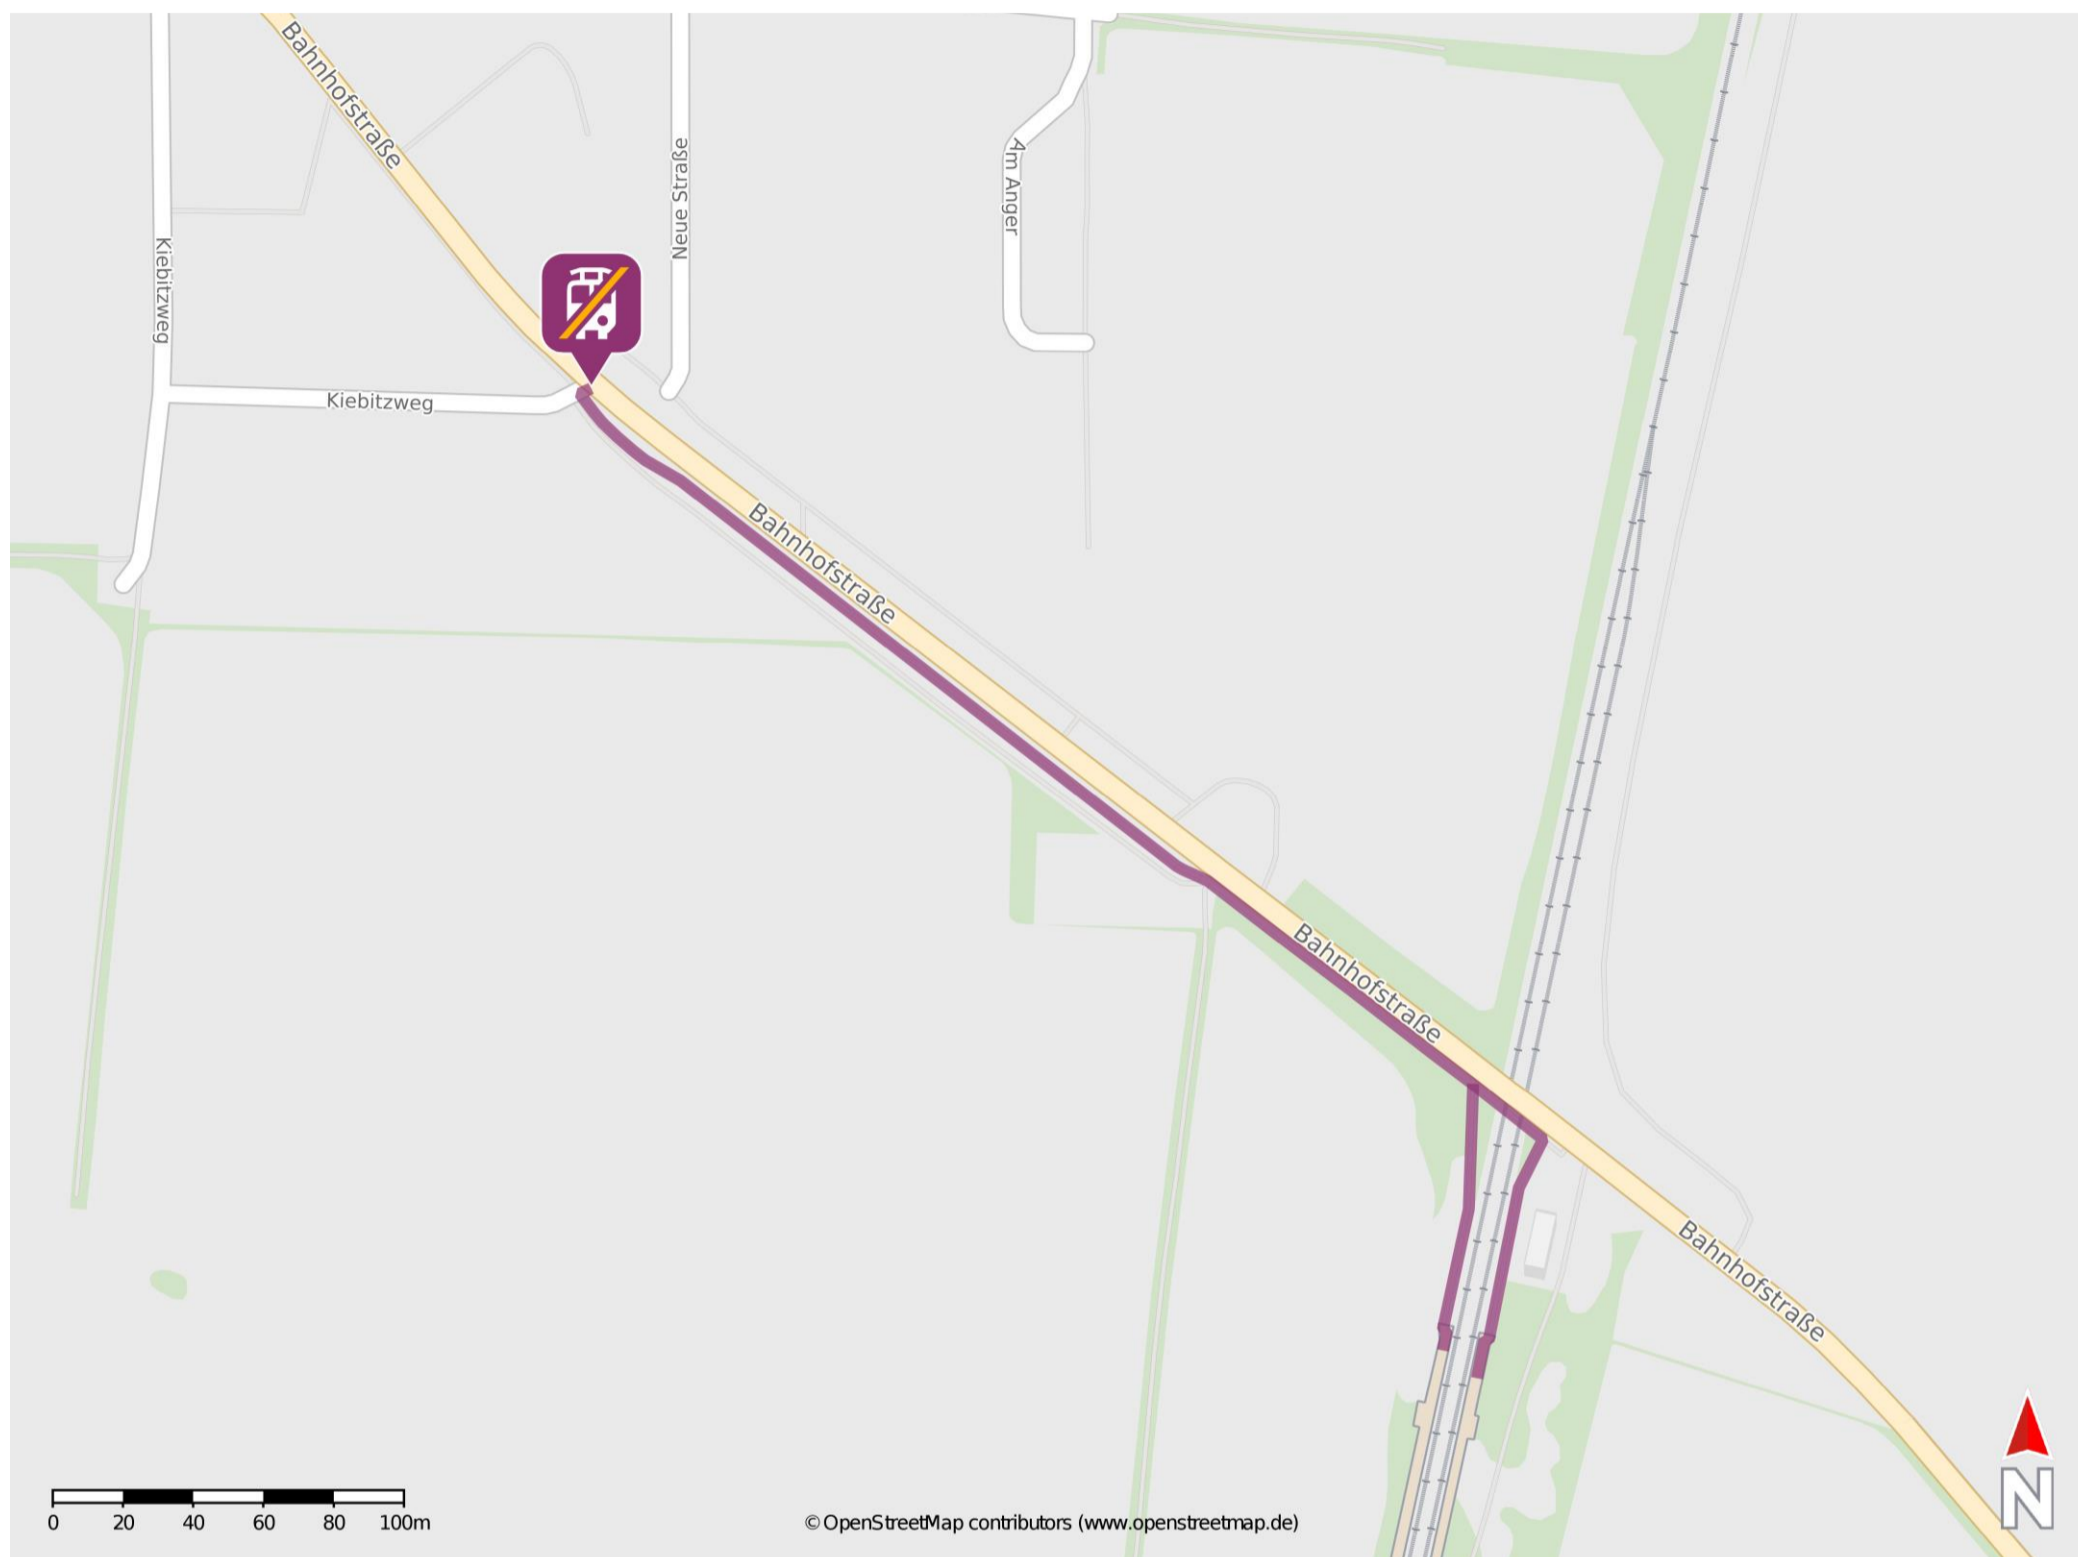

Etzleben

Wegbeschreibung Schienenersatzverkehr *

Verlassen Sie den Bahnsteig und begeben Sie sich an die Bahnhofstraße. Biegen Sie nach links auf diese ein und folgen Sie dem Straßenverlauf bis zur Ersatzhaltestelle an der Bushaltestelle Etzleben.

* Fahrradmitnahme im Schienenersatzverkehr nur begrenzt möglich.
Im QR Code sind die Koordinaten der Ersatzhaltestelle hinterlegt.

— barrierefrei
— nicht barrierefrei