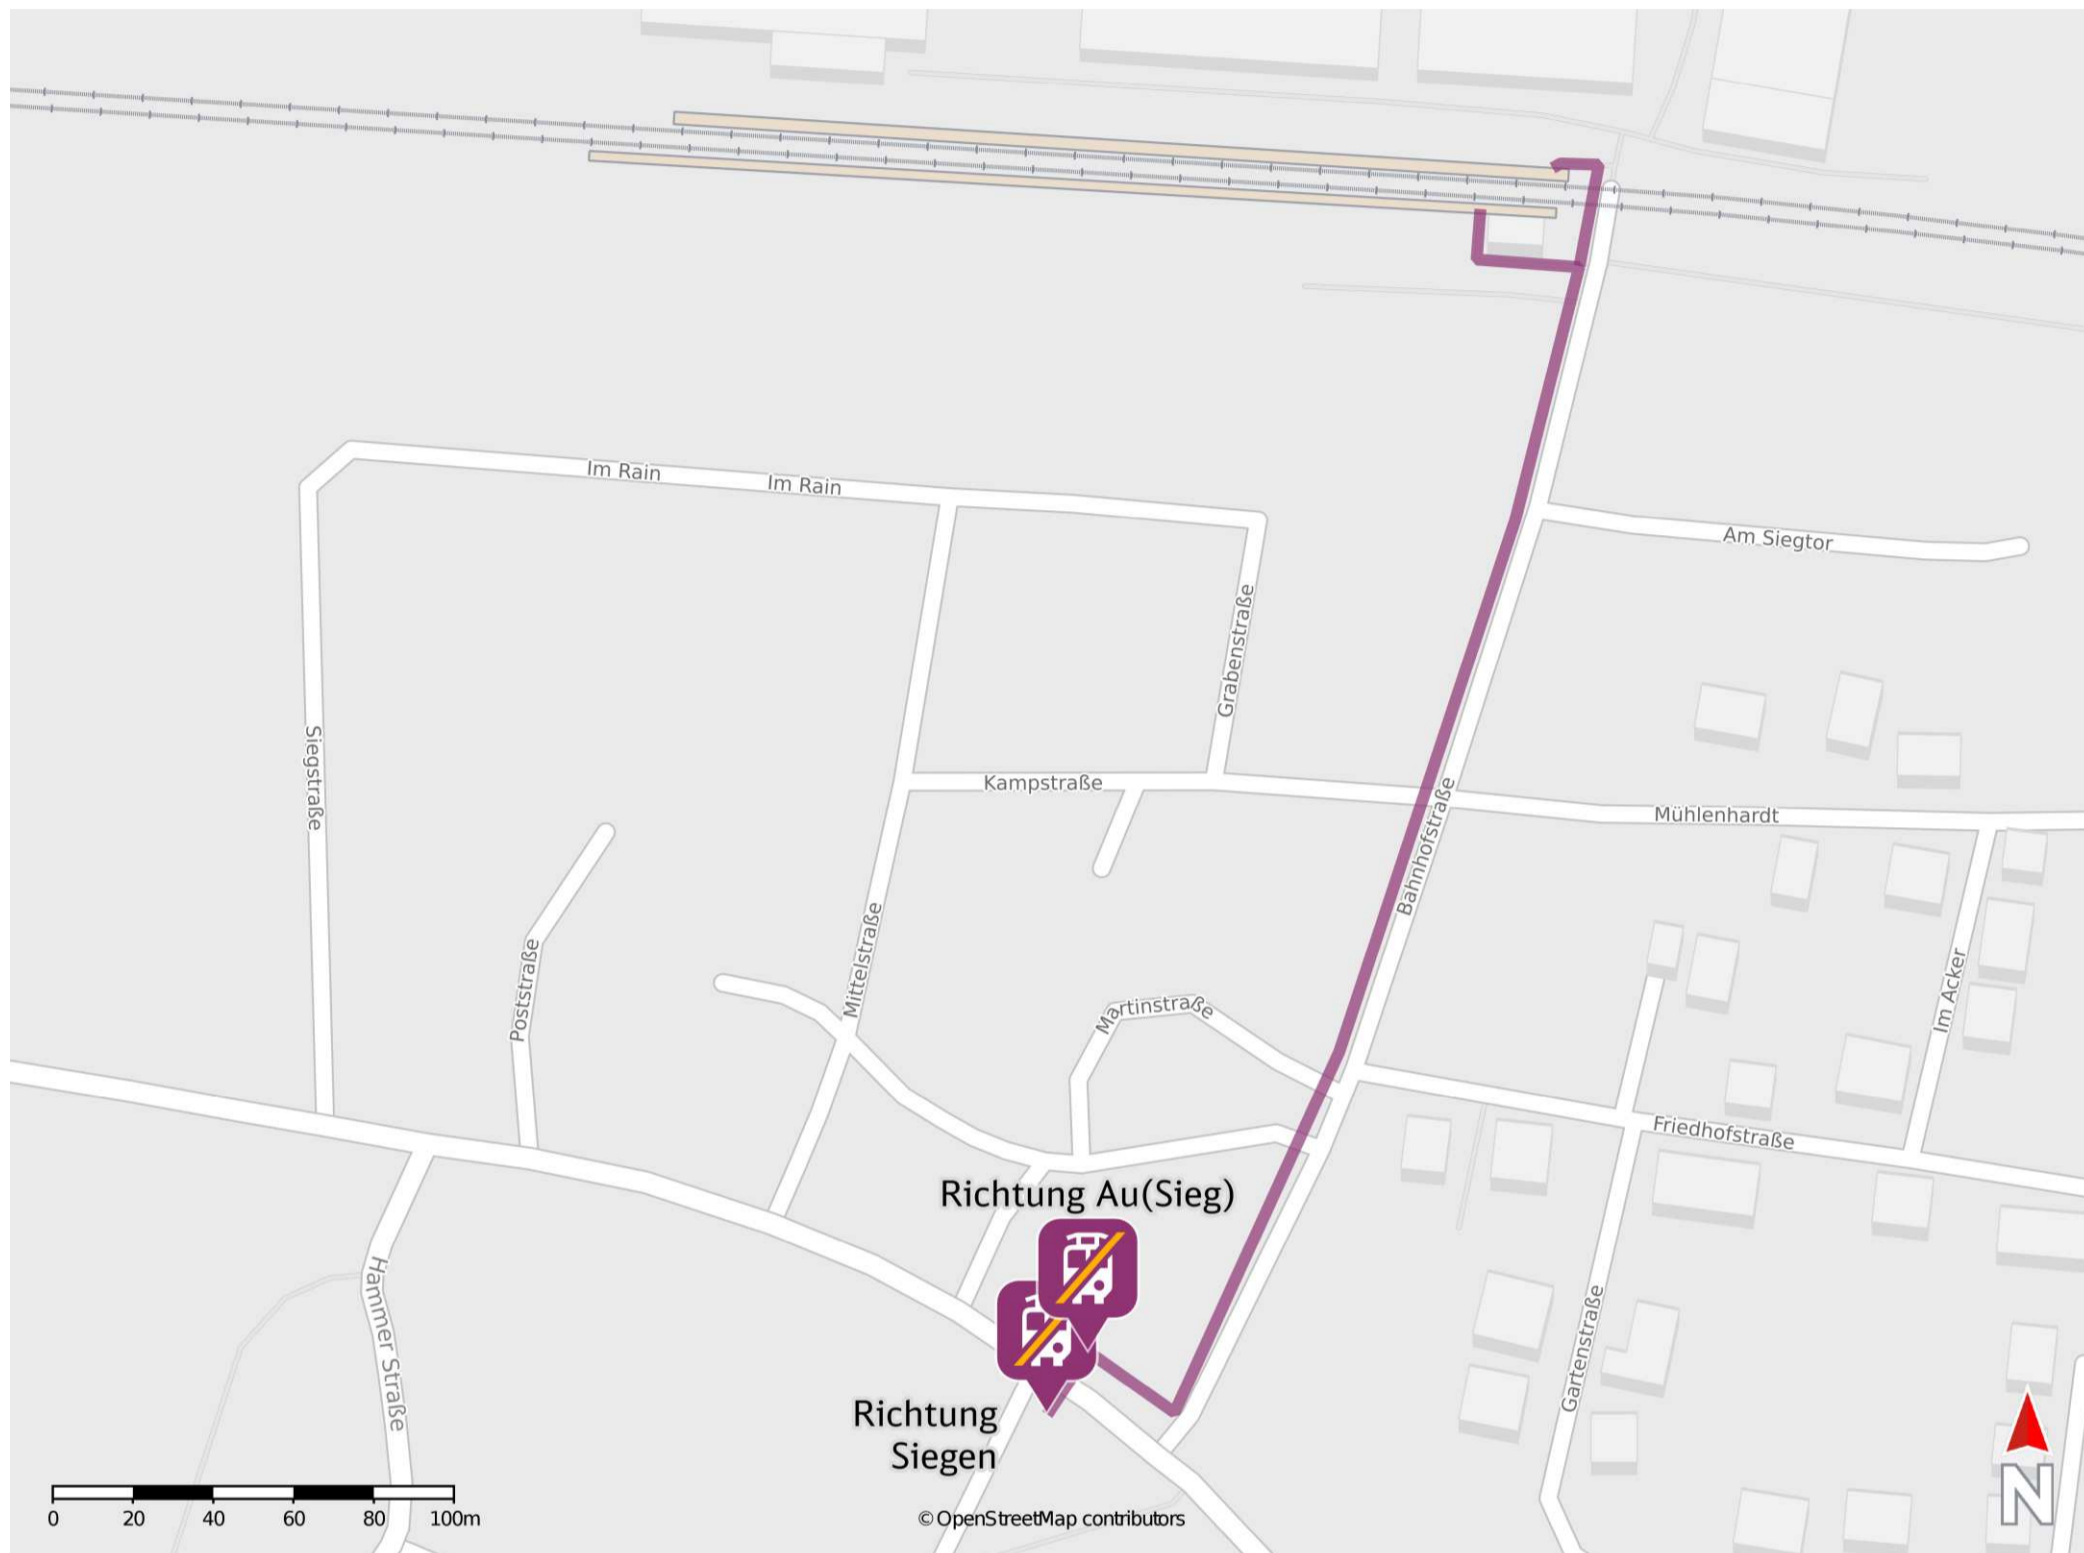

Etzbach

Wegbeschreibung Schienenersatzverkehr *

Verlassen Sie den Bahnsteig und begeben Sie sich an die Bahnhofstraße. Orientieren Sie sich rechts und folgen Sie dem Straßenverlauf bis zur Kreuzung Rother Straße. Biegen Sie rechts in die Rother Straße ein und folgen Sie dieser wenige Meter bis zu den Ersatzhaltestellen in Richtung Siegen und Au(Sieg) an der Haltestelle Hauptstraße.

Ersatzhaltestelle Richtung Siegen

Ersatzhaltestelle Richtung Au(Sieg)

* Fahrradmitnahme im Schienenersatzverkehr nur begrenzt möglich. Im QR Code sind die Koordinaten der Ersatzhaltestelle hinterlegt.

— barrierefrei
- - nicht barrierefrei