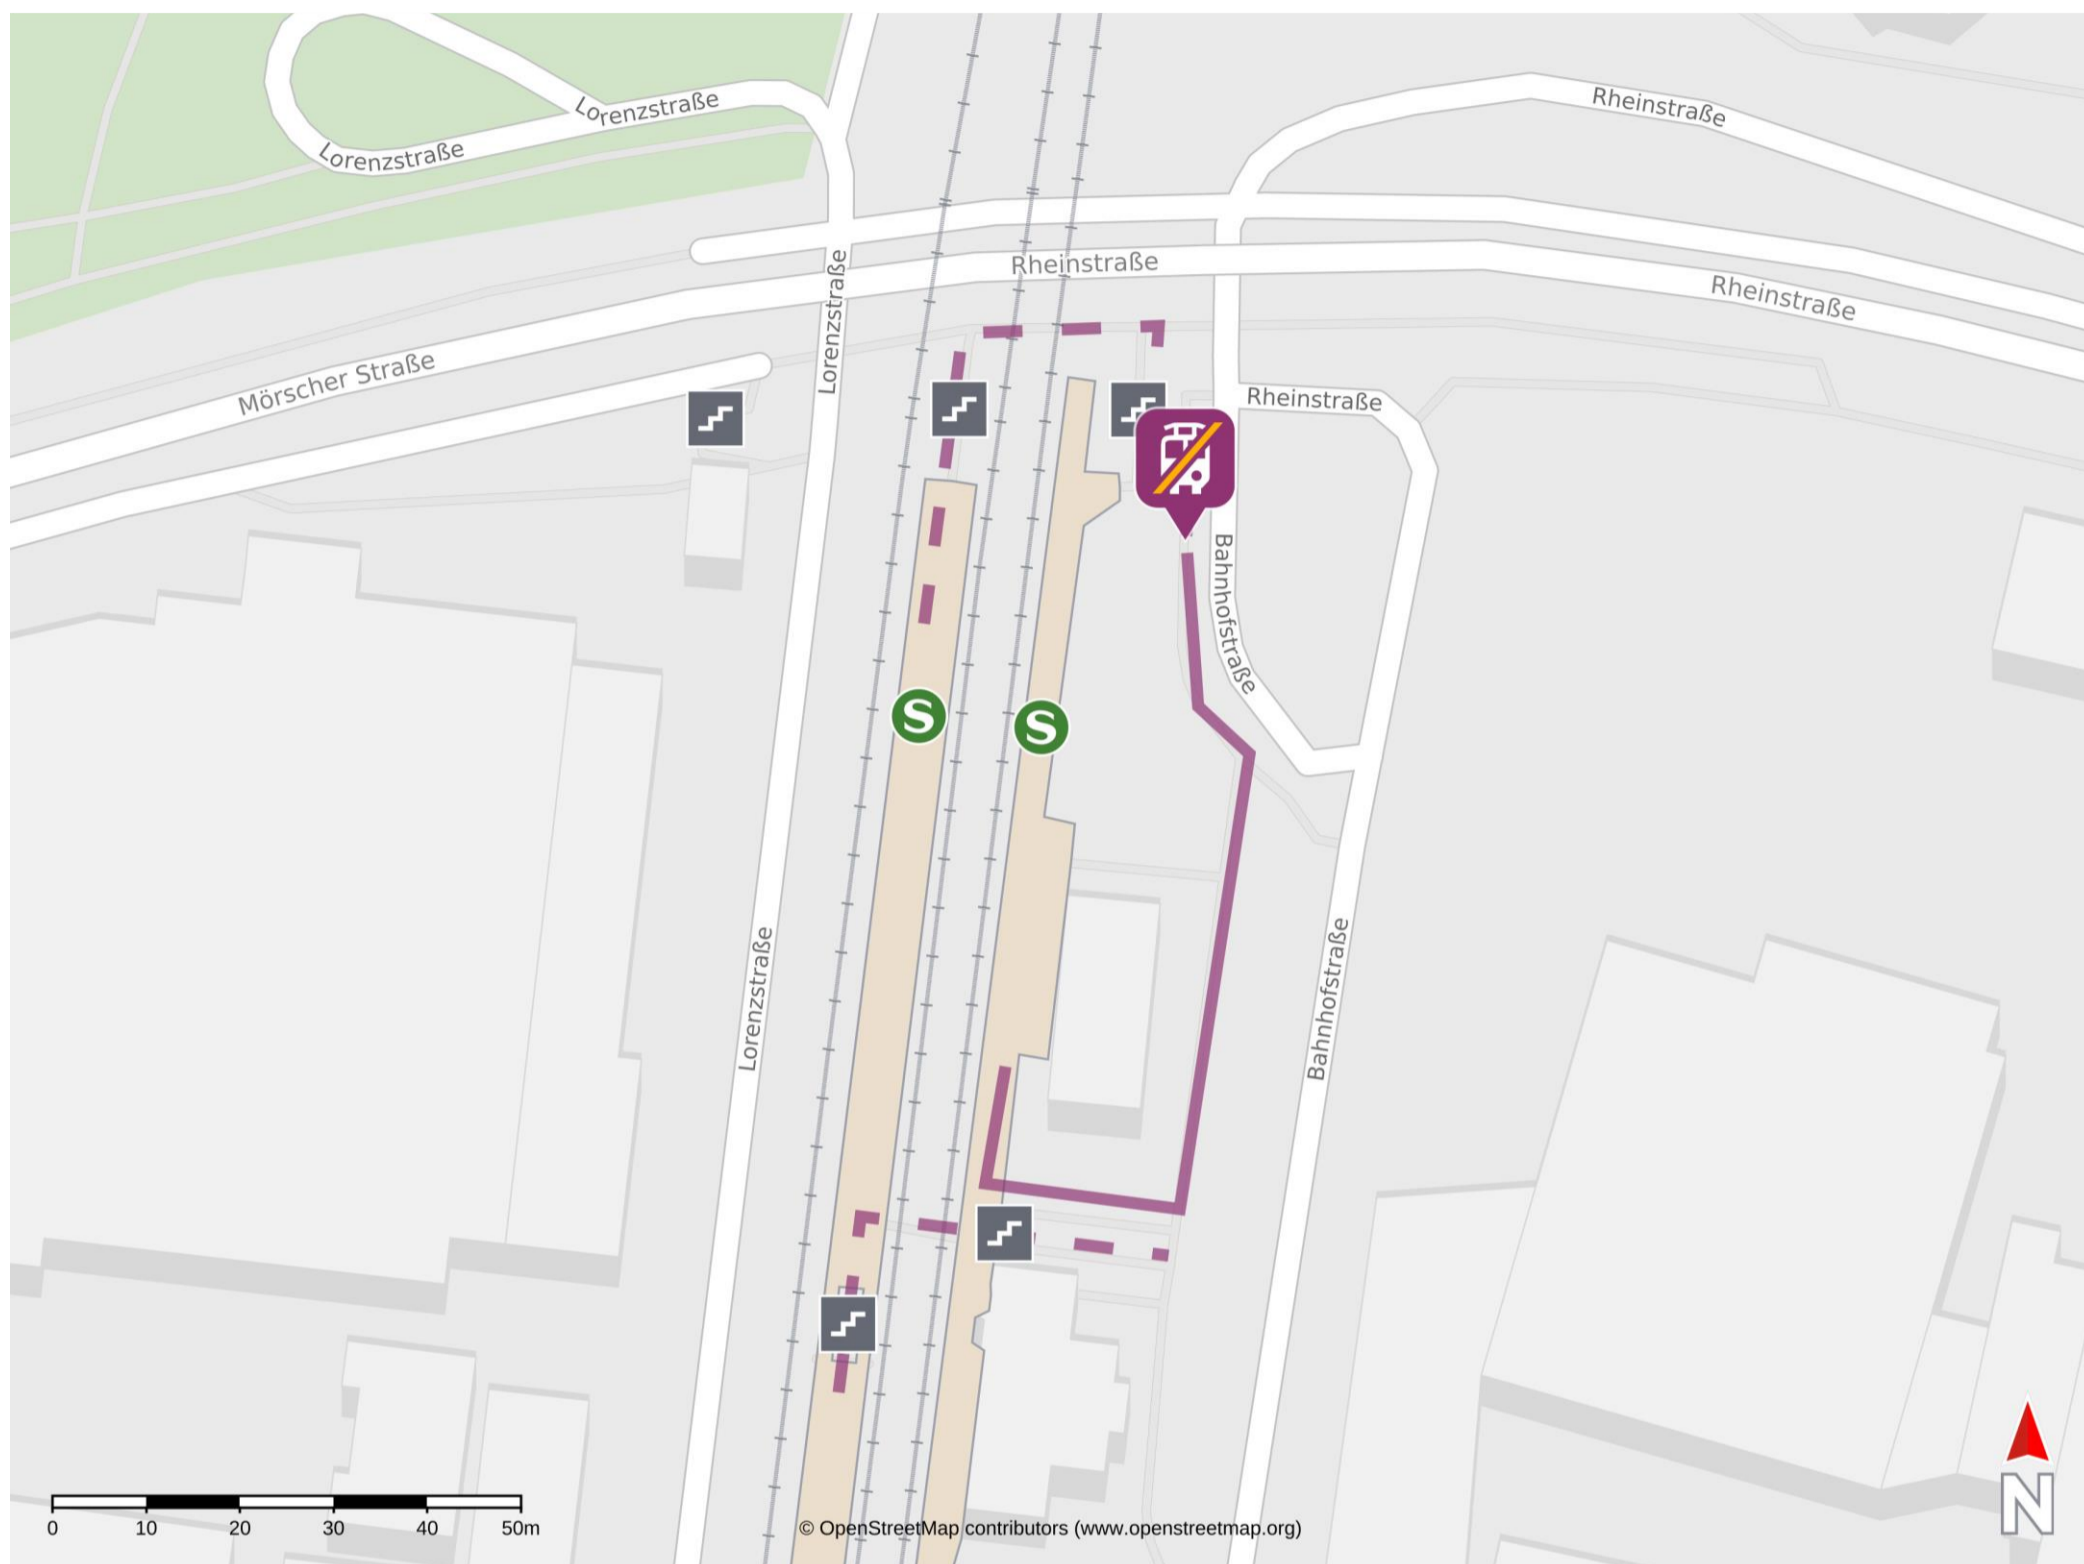

# Umgebungsplan

## Ettlingen West

### Wegbeschreibung Schienenersatzverkehr \*

Verlassen Sie den Bahnsteig und begeben Sie sich an die Bahnhofstraße. Halten Sie sich links und folgen dem Straßenverlauf bis zur Ersatzhaltestelle. Diese befindet sich an der Bushaltestelle Ettlingen West (Ersatzhalt).

\*Fahrradmitnahme im Schienenersatzverkehr nur begrenzt, teilweise gar nicht möglich. Bitte informieren Sie sich bei dem von Ihnen genutzten Eisenbahnverkehrsunternehmen. Im QR Code sind die Koordinaten der Ersatzhaltestelle hinterlegt.