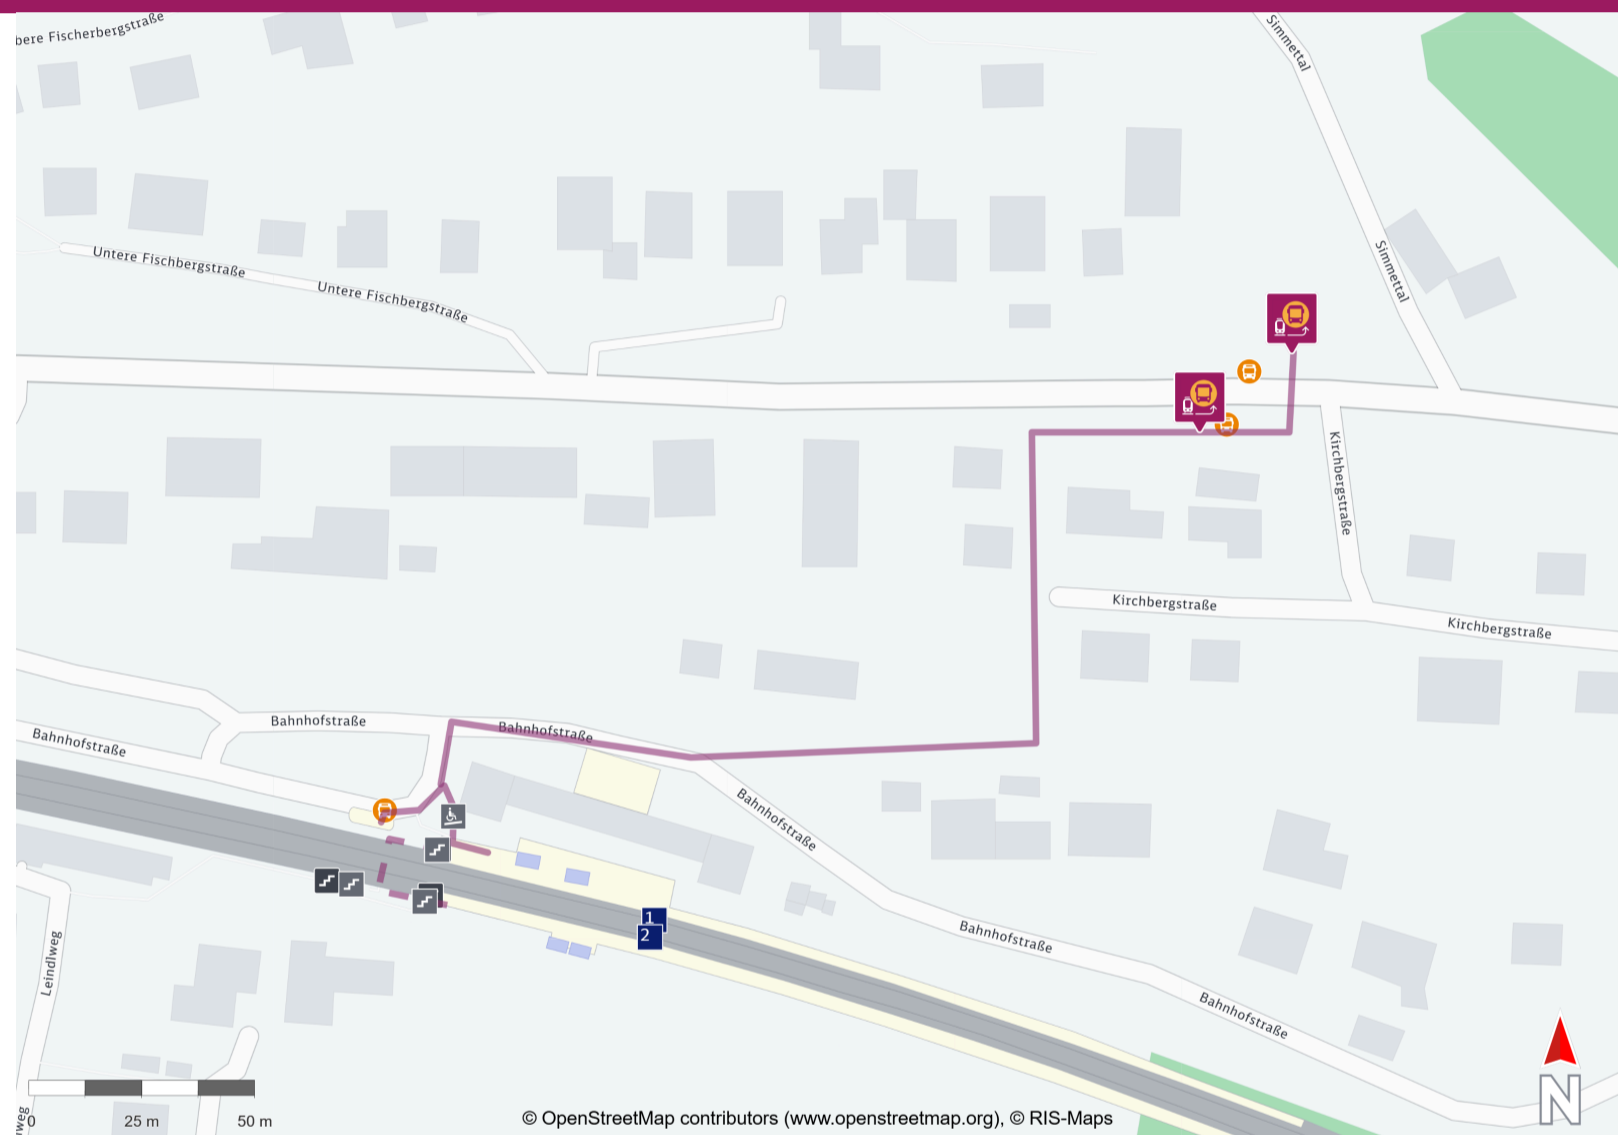

Ihr Weg zum Ersatzverkehr Etterzhausen

Your way to the replacement service stop Etterzhausen

Abfahrtszeiten und weitere Informationen

Departure times and
additional information

 **Barrierefreier Weg**
Accessible way

 **Nicht-barrierefreier Weg**
Non-accessible way

Wegbeschreibung zur Ersatzhaltestelle*

Verlassen Sie den Bahnsteig, ggf. durch die Unterführung, und begeben Sie sich an die Bahnhofstraße. Biegen Sie nach rechts ab und halten Sie sich links, um dem Bahnhofsfußweg zu folgen. Folgen Sie dem Weg bis Sie die Nürnberger Straße erreichen. Die Ersatzhaltestellen befinden sich in unmittelbarer Nähe auf Ihrer rechten Seite an den Bushaltestellen "Etterzhausen Abzw. Bahnhof".