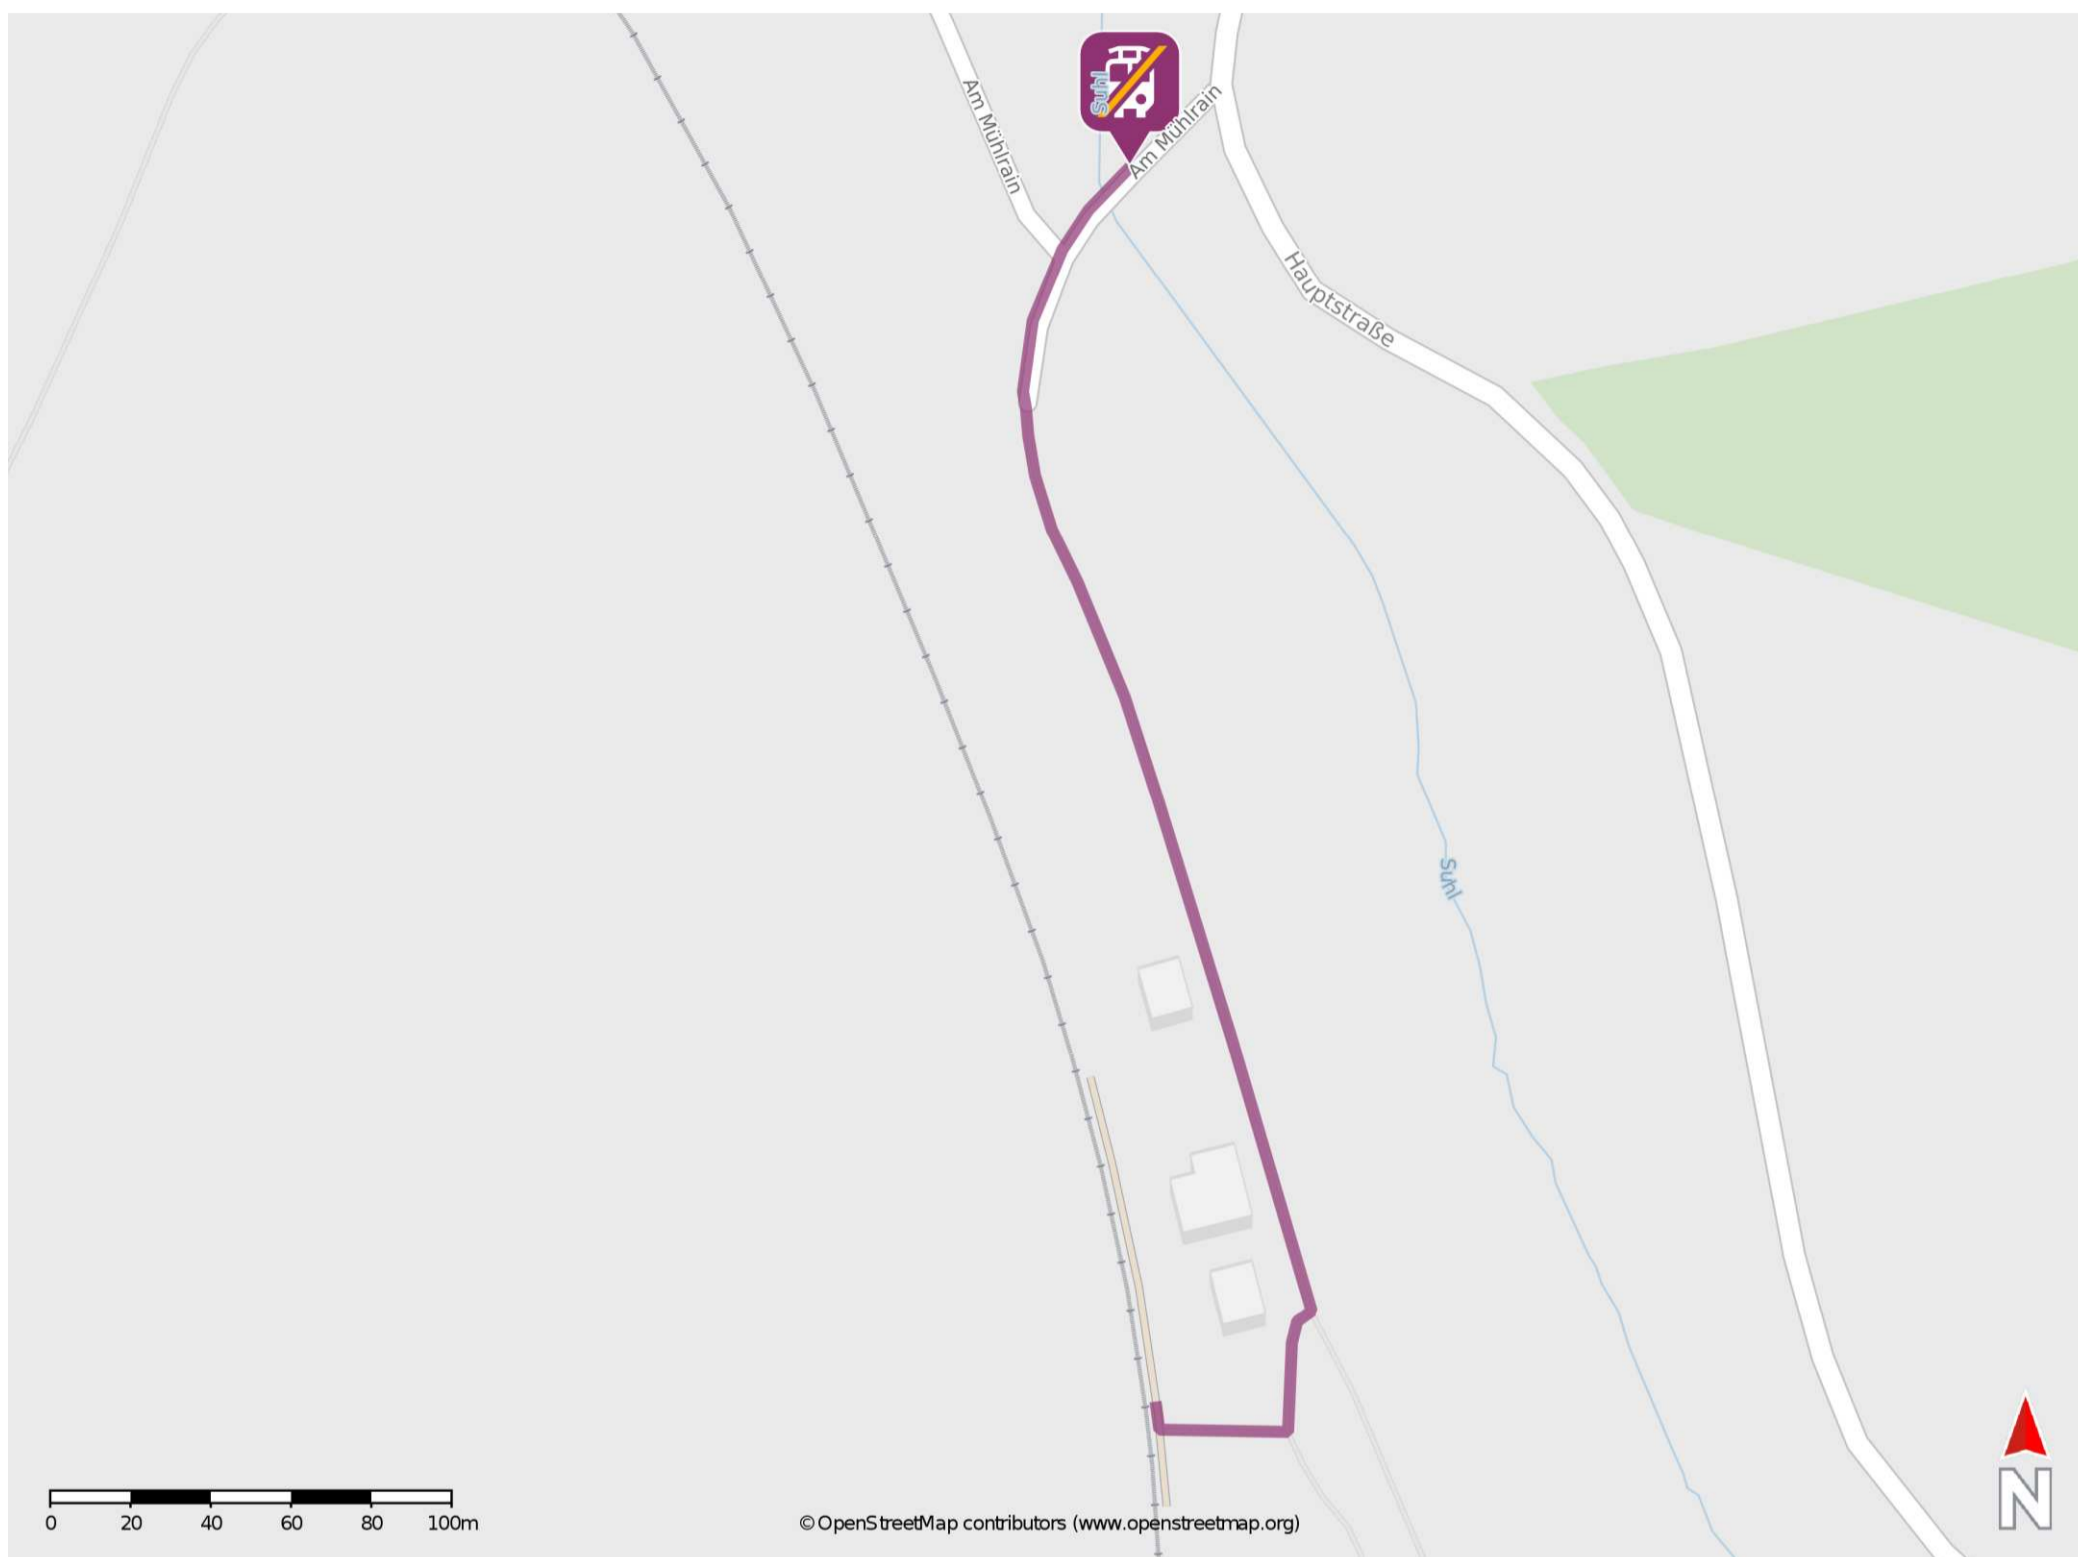

## Ettenhausen

### Wegbeschreibung Schienenersatzverkehr \*

Verlassen Sie den Bahnsteig und begeben Sie sich an die Straße Am Mühlrain. Folgen Sie der Straße bis zur Ersatzhaltestelle.

\* Fahrradmitnahme im Schienenersatzverkehr nur begrenzt möglich.  
Im QR Code sind die Koordinaten der Ersatzhaltestelle hinterlegt.

— barrierefrei  
— nicht barrierefrei