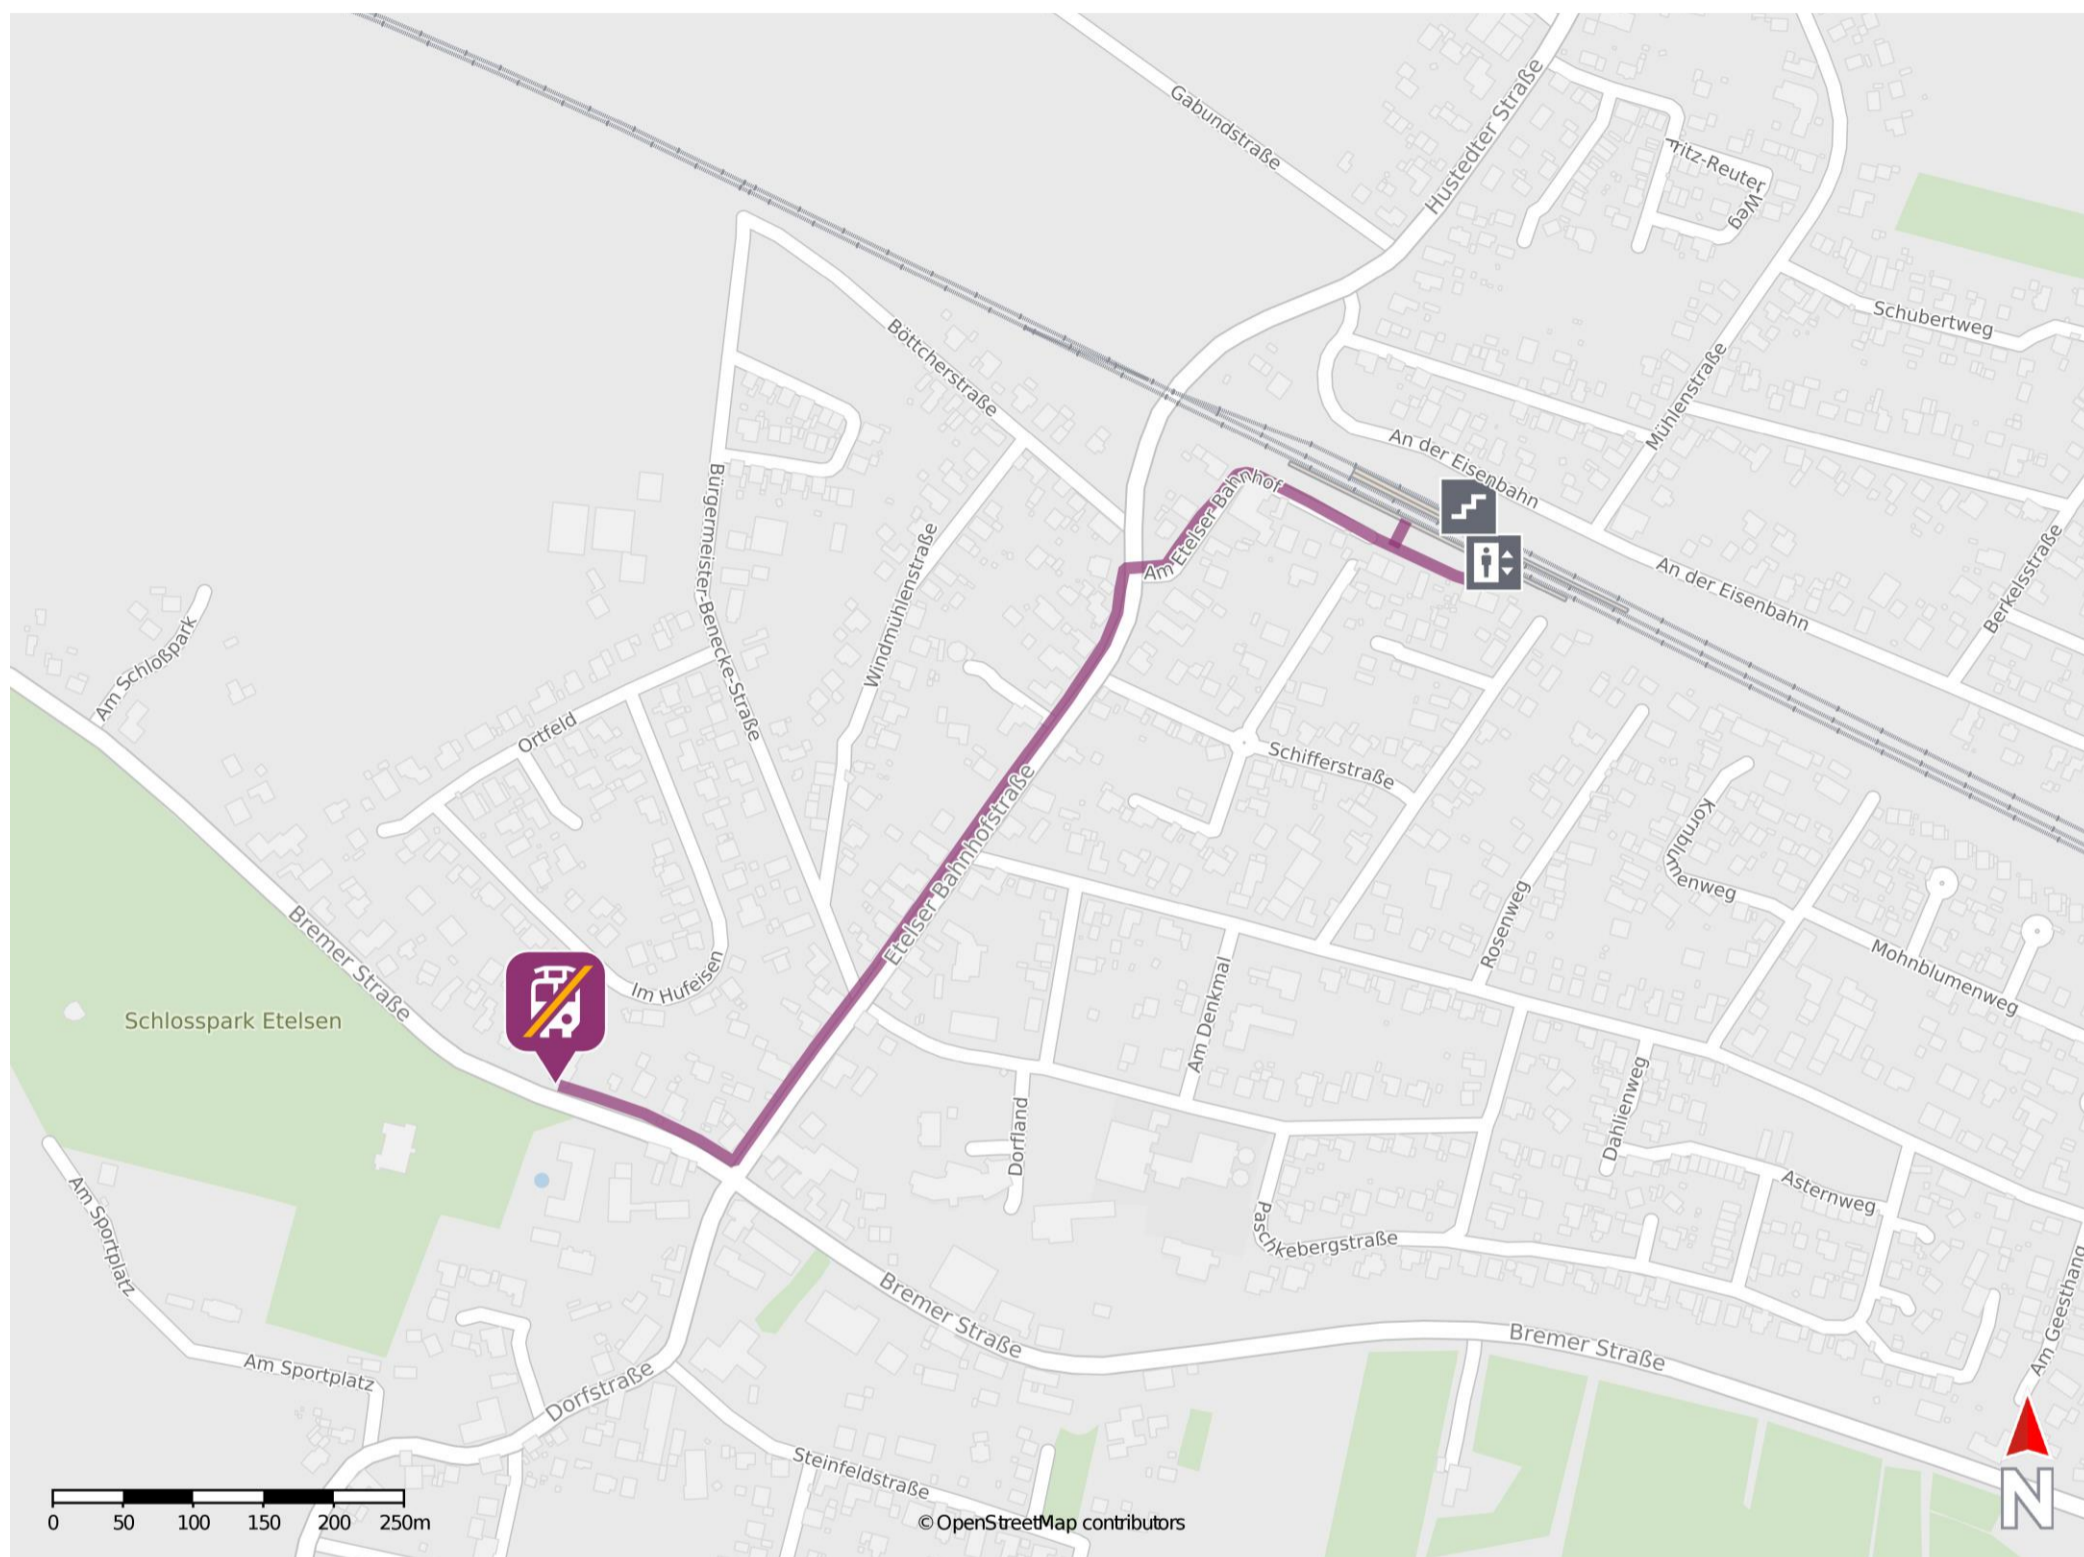

Etelsen

Wegbeschreibung Schienenersatzverkehr *

Verlassen Sie den Bahnsteig, ggf. durch die Unterführung, und begeben Sie sich rechts an die Straße Am Etelser Bahnhof. Folgen Sie der Straße bis zur Kreuzung Etelser Bahnhofstraße. Biegen Sie nach links ab und folgen Sie der Straße bis zur Kreuzung Etelser Bahnhofstraße und Bremer Straße. Halten Sie sich rechts und folgen Sie der Bremer Straße bis zur Ersatzhaltestelle.

* Fahrradmitnahme im Schienenersatzverkehr nur begrenzt möglich.
Im QR Code sind die Koordinaten der Ersatzhaltestelle hinterlegt.

— barrierefrei
— nicht barrierefrei