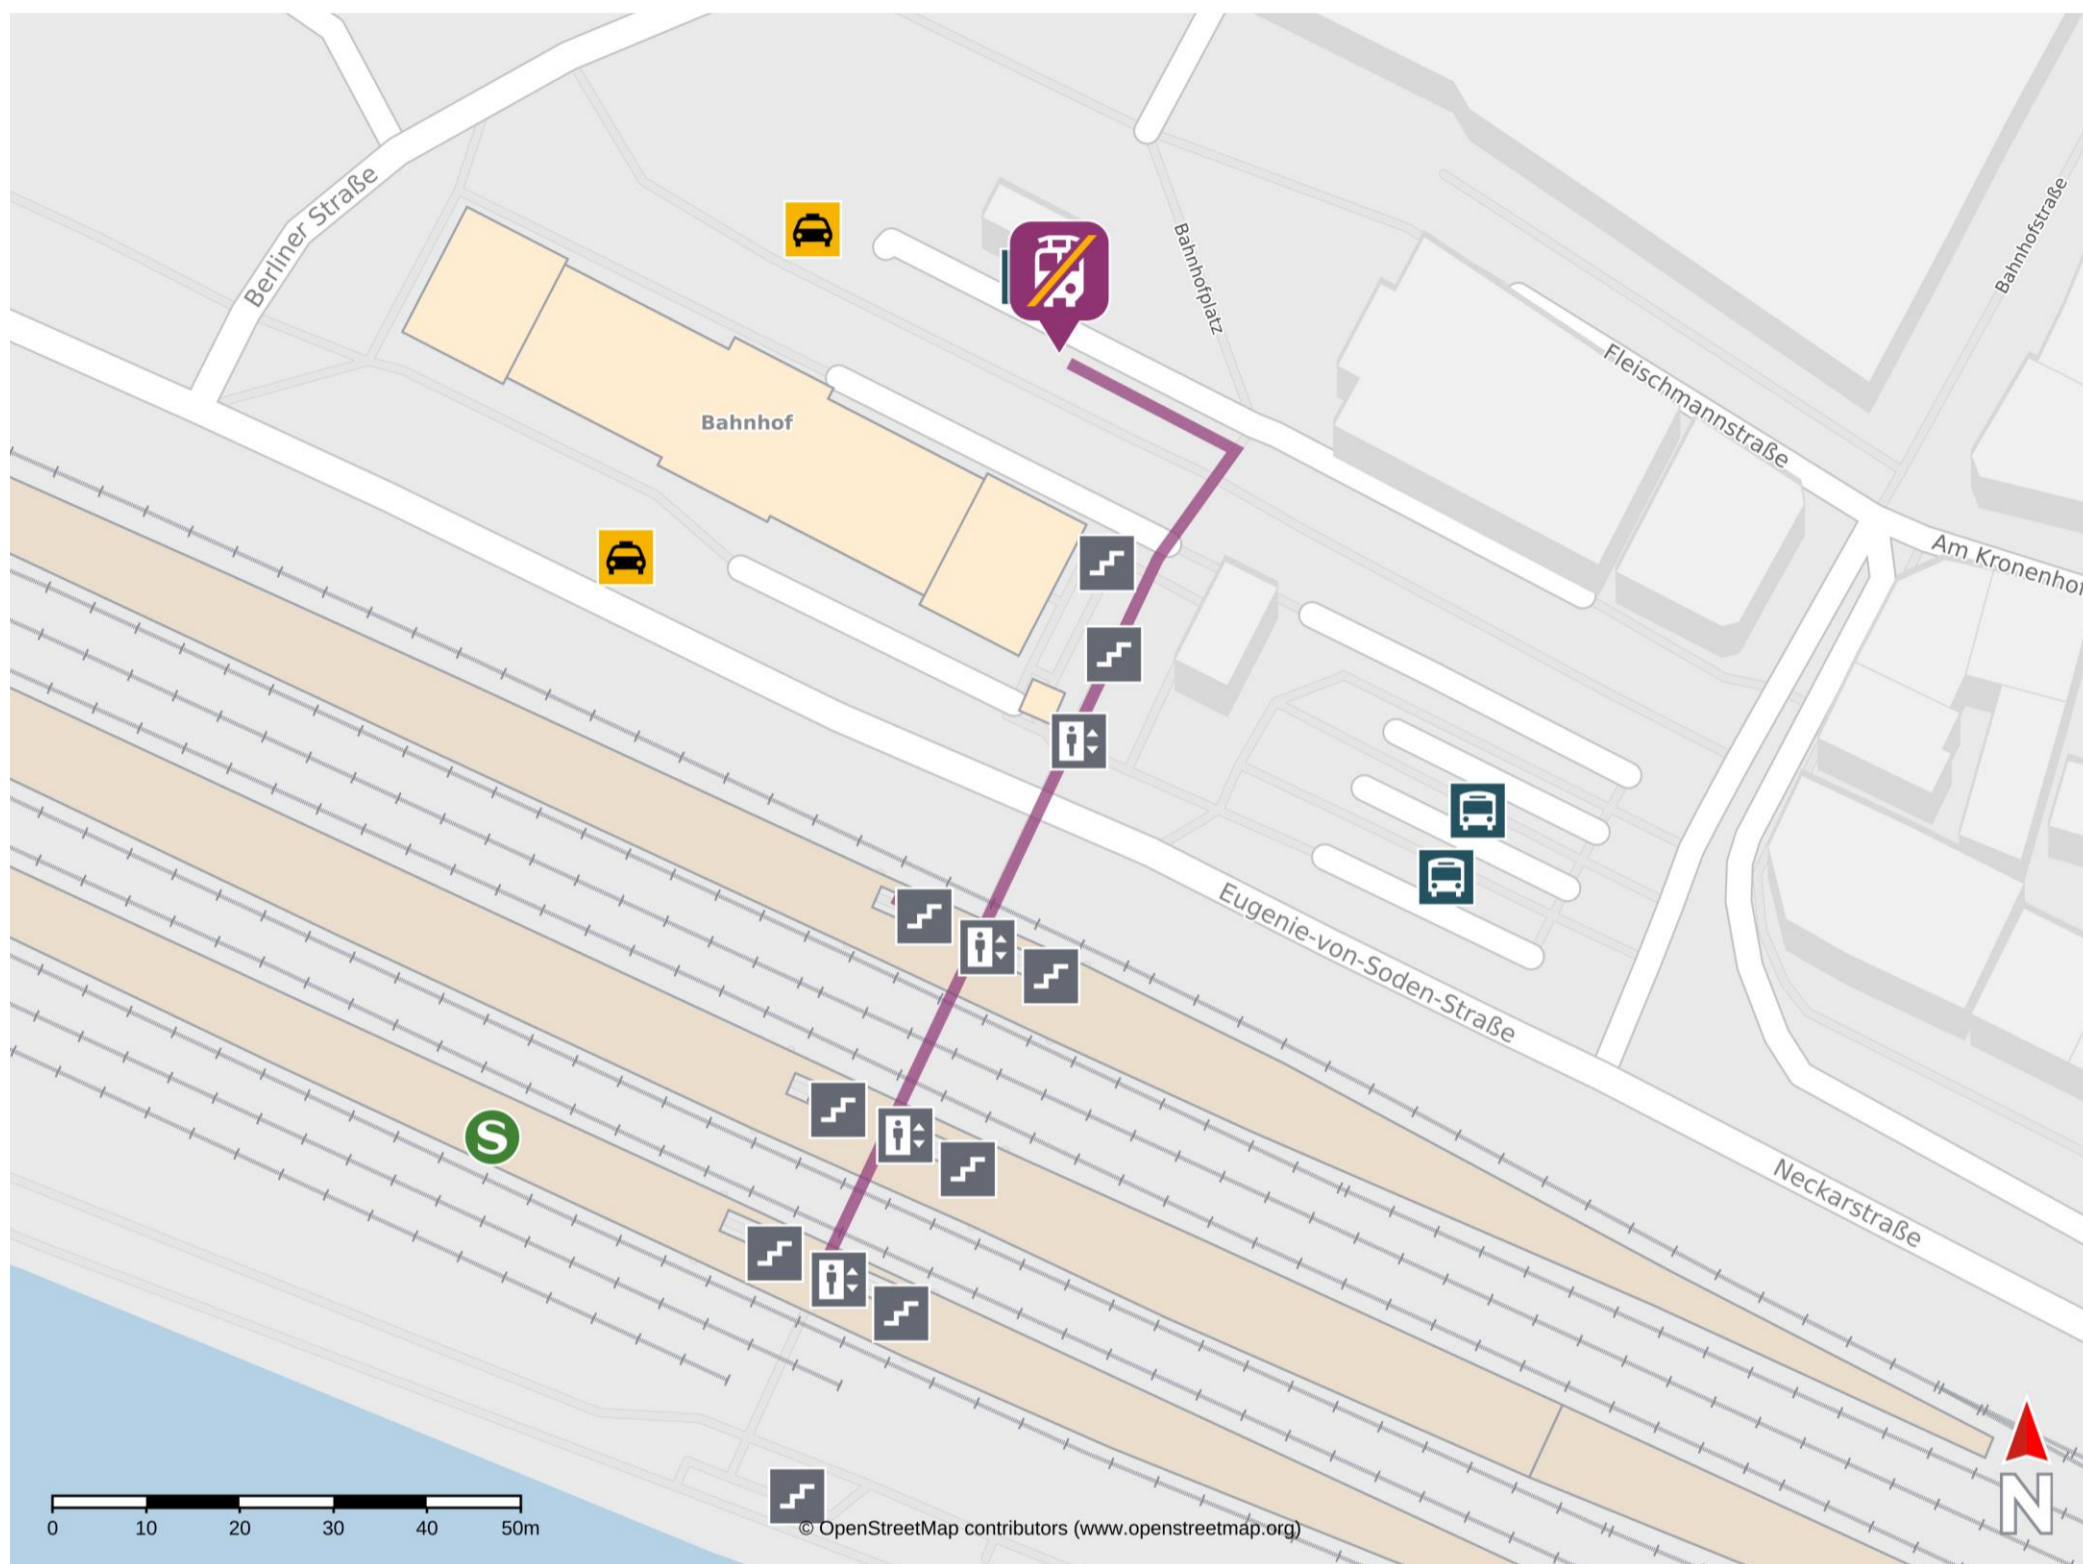

Umgebungsplan

Esslingen (Neckar)

Wegbeschreibung Schienenersatzverkehr *

Verlassen Sie den Bahnsteig über die Treppenanlage oder den Aufzug und orientieren Sie sich geradeaus. Hinter dem Bahnhofsgebäude halten Sie sich links. Die Ersatzhaltestelle befindet sich am Bussteig 7.

*Fahrradmitnahme im Schienenersatzverkehr nur begrenzt, teilweise gar nicht möglich. Bitte informieren Sie sich bei dem von Ihnen genutzten Eisenbahnverkehrsunternehmen. Im QR Code sind die Koordinaten der Ersatzhaltestelle hinterlegt.

— barrierefrei
 — nicht barrierefrei