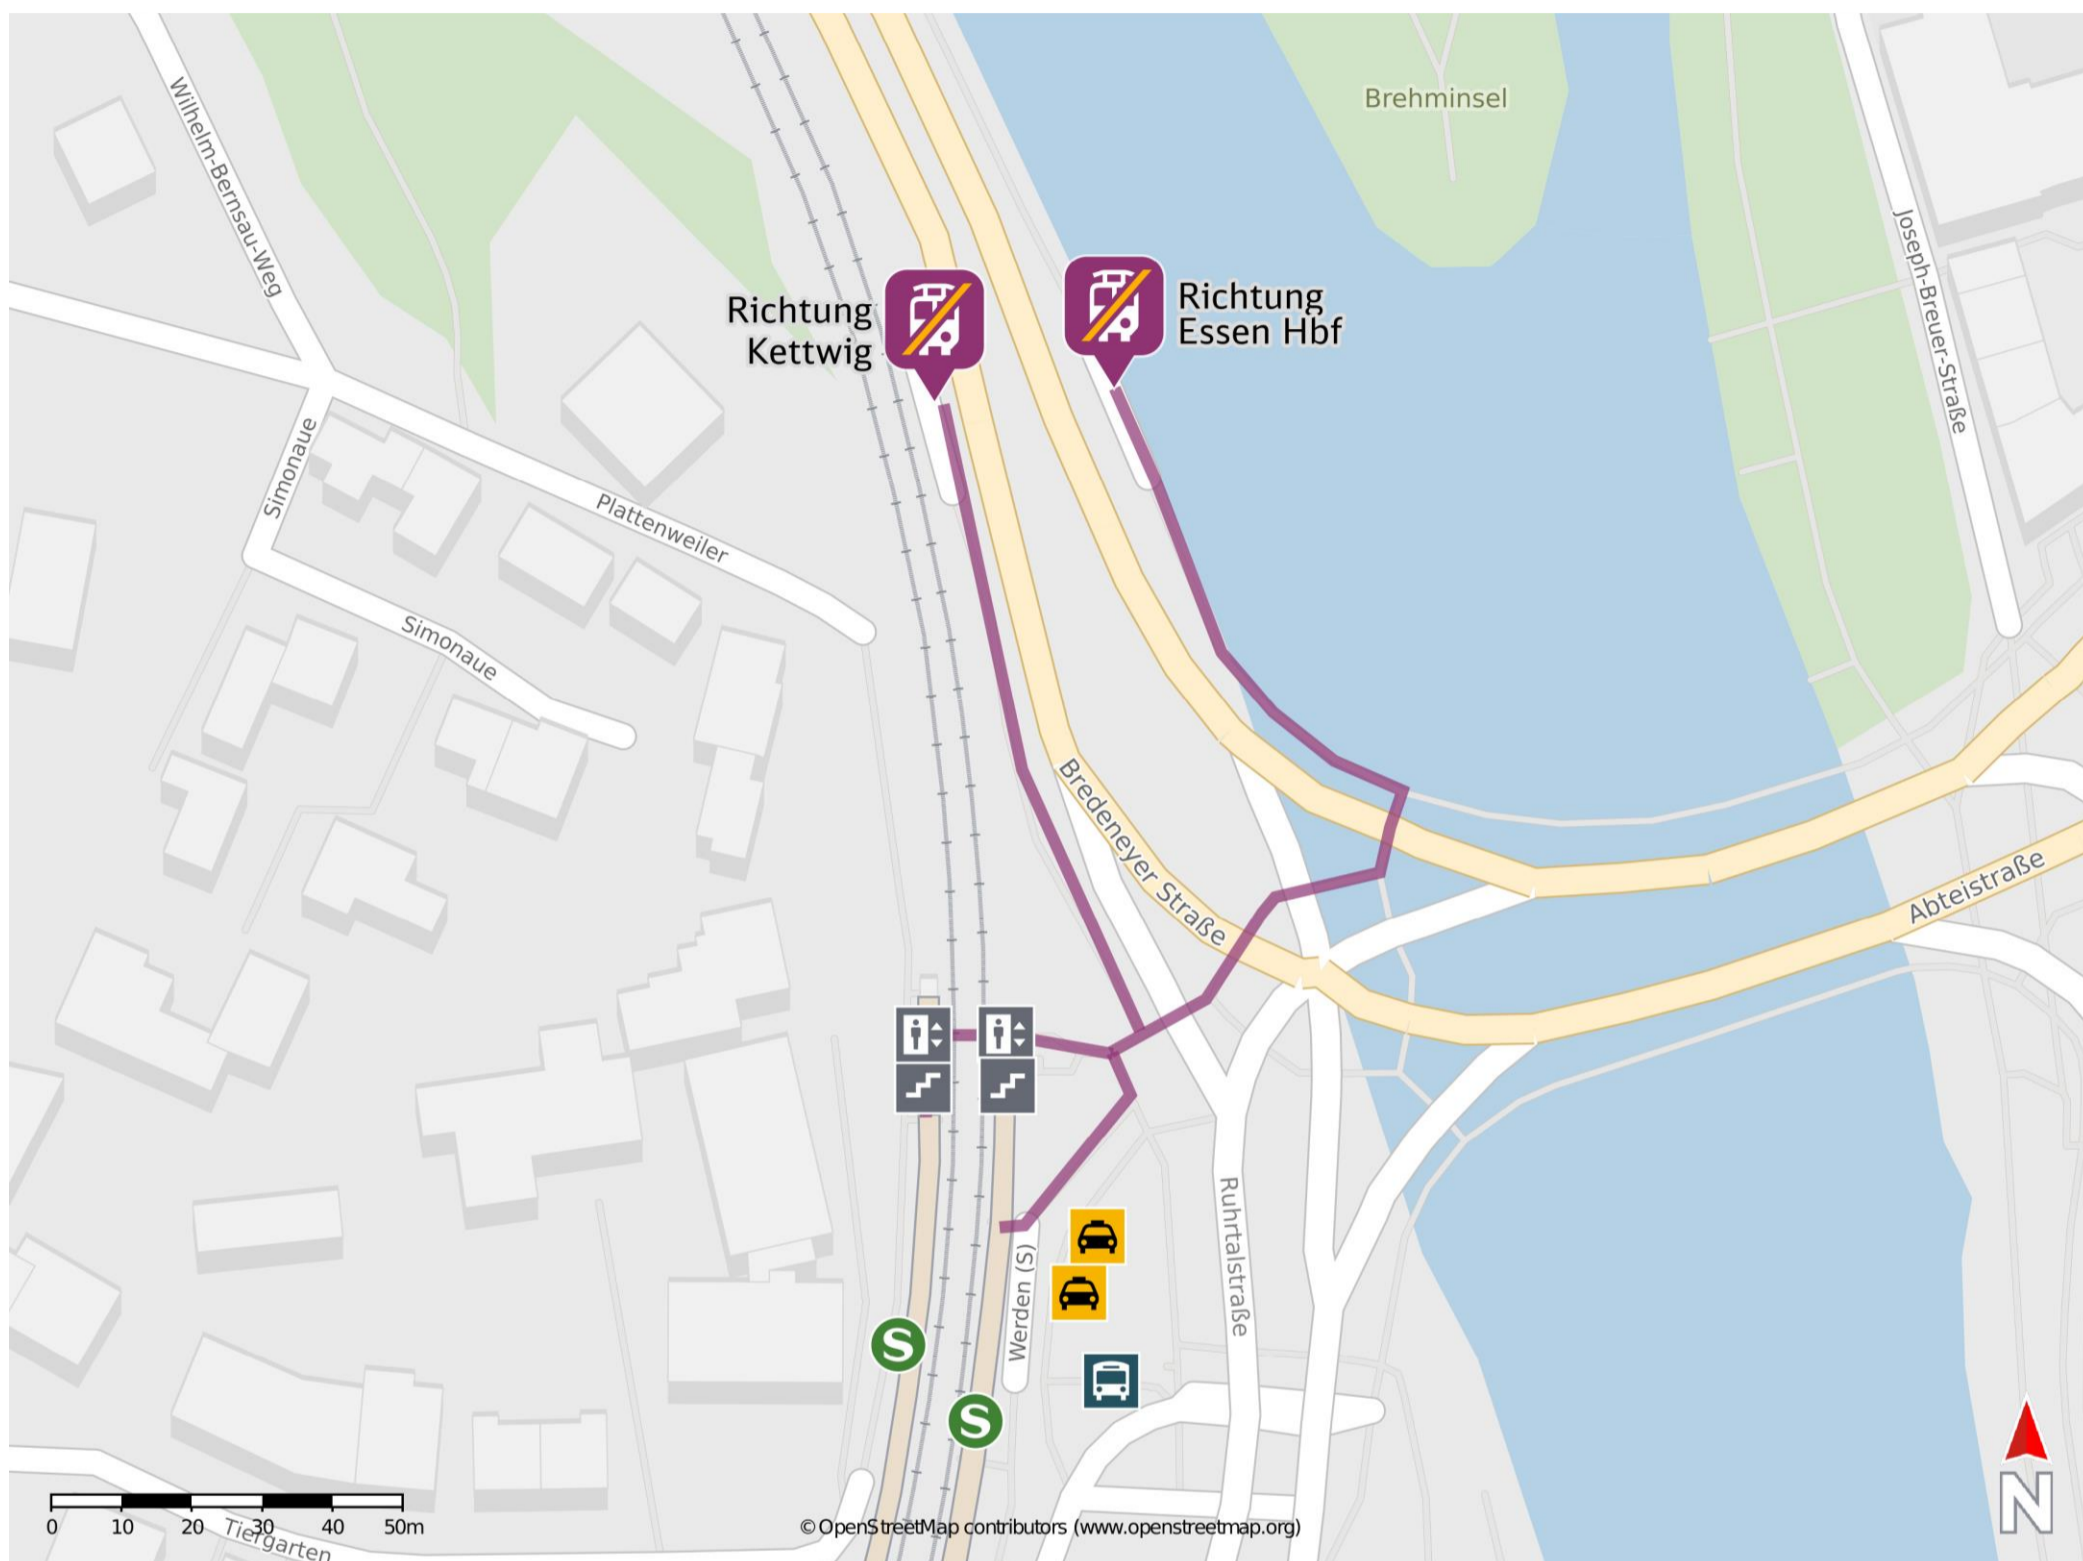

Umgebungsplan

Essen-Werden

Wegbeschreibung Schienenersatzverkehr *

Verlassen Sie den Bahnsteig, ggf. durch die Unterführung, und begeben Sie sich an die Ruhrtaalstraße. Orientieren Sie sich an der Kreuzung nach links. Folgen Sie der Bredeneyer Straße am Ruhrufer entlang bis zur jeweiligen Ersatzhaltestelle. Die Ersatzhaltestelle in Richtung Essen Hbf befindet sich an der Bushaltestelle Bahnhof am Bussteig 4. Die Ersatzhaltestelle in Richtung Kettwig befindet sich an der Bushaltestelle Bahnhof am Bussteig 5.

Ersatzhaltestelle Richtung Essen Hbf

Ersatzhaltestelle Richtung Kettwig

*Fahrradmitnahme im Schienenersatzverkehr nur begrenzt, teilweise gar nicht möglich. Bitte informieren Sie sich bei dem von Ihnen genutzten Eisenbahnverkehrsunternehmen. Im QR Code sind die Koordinaten der Ersatzhaltestelle hinterlegt.