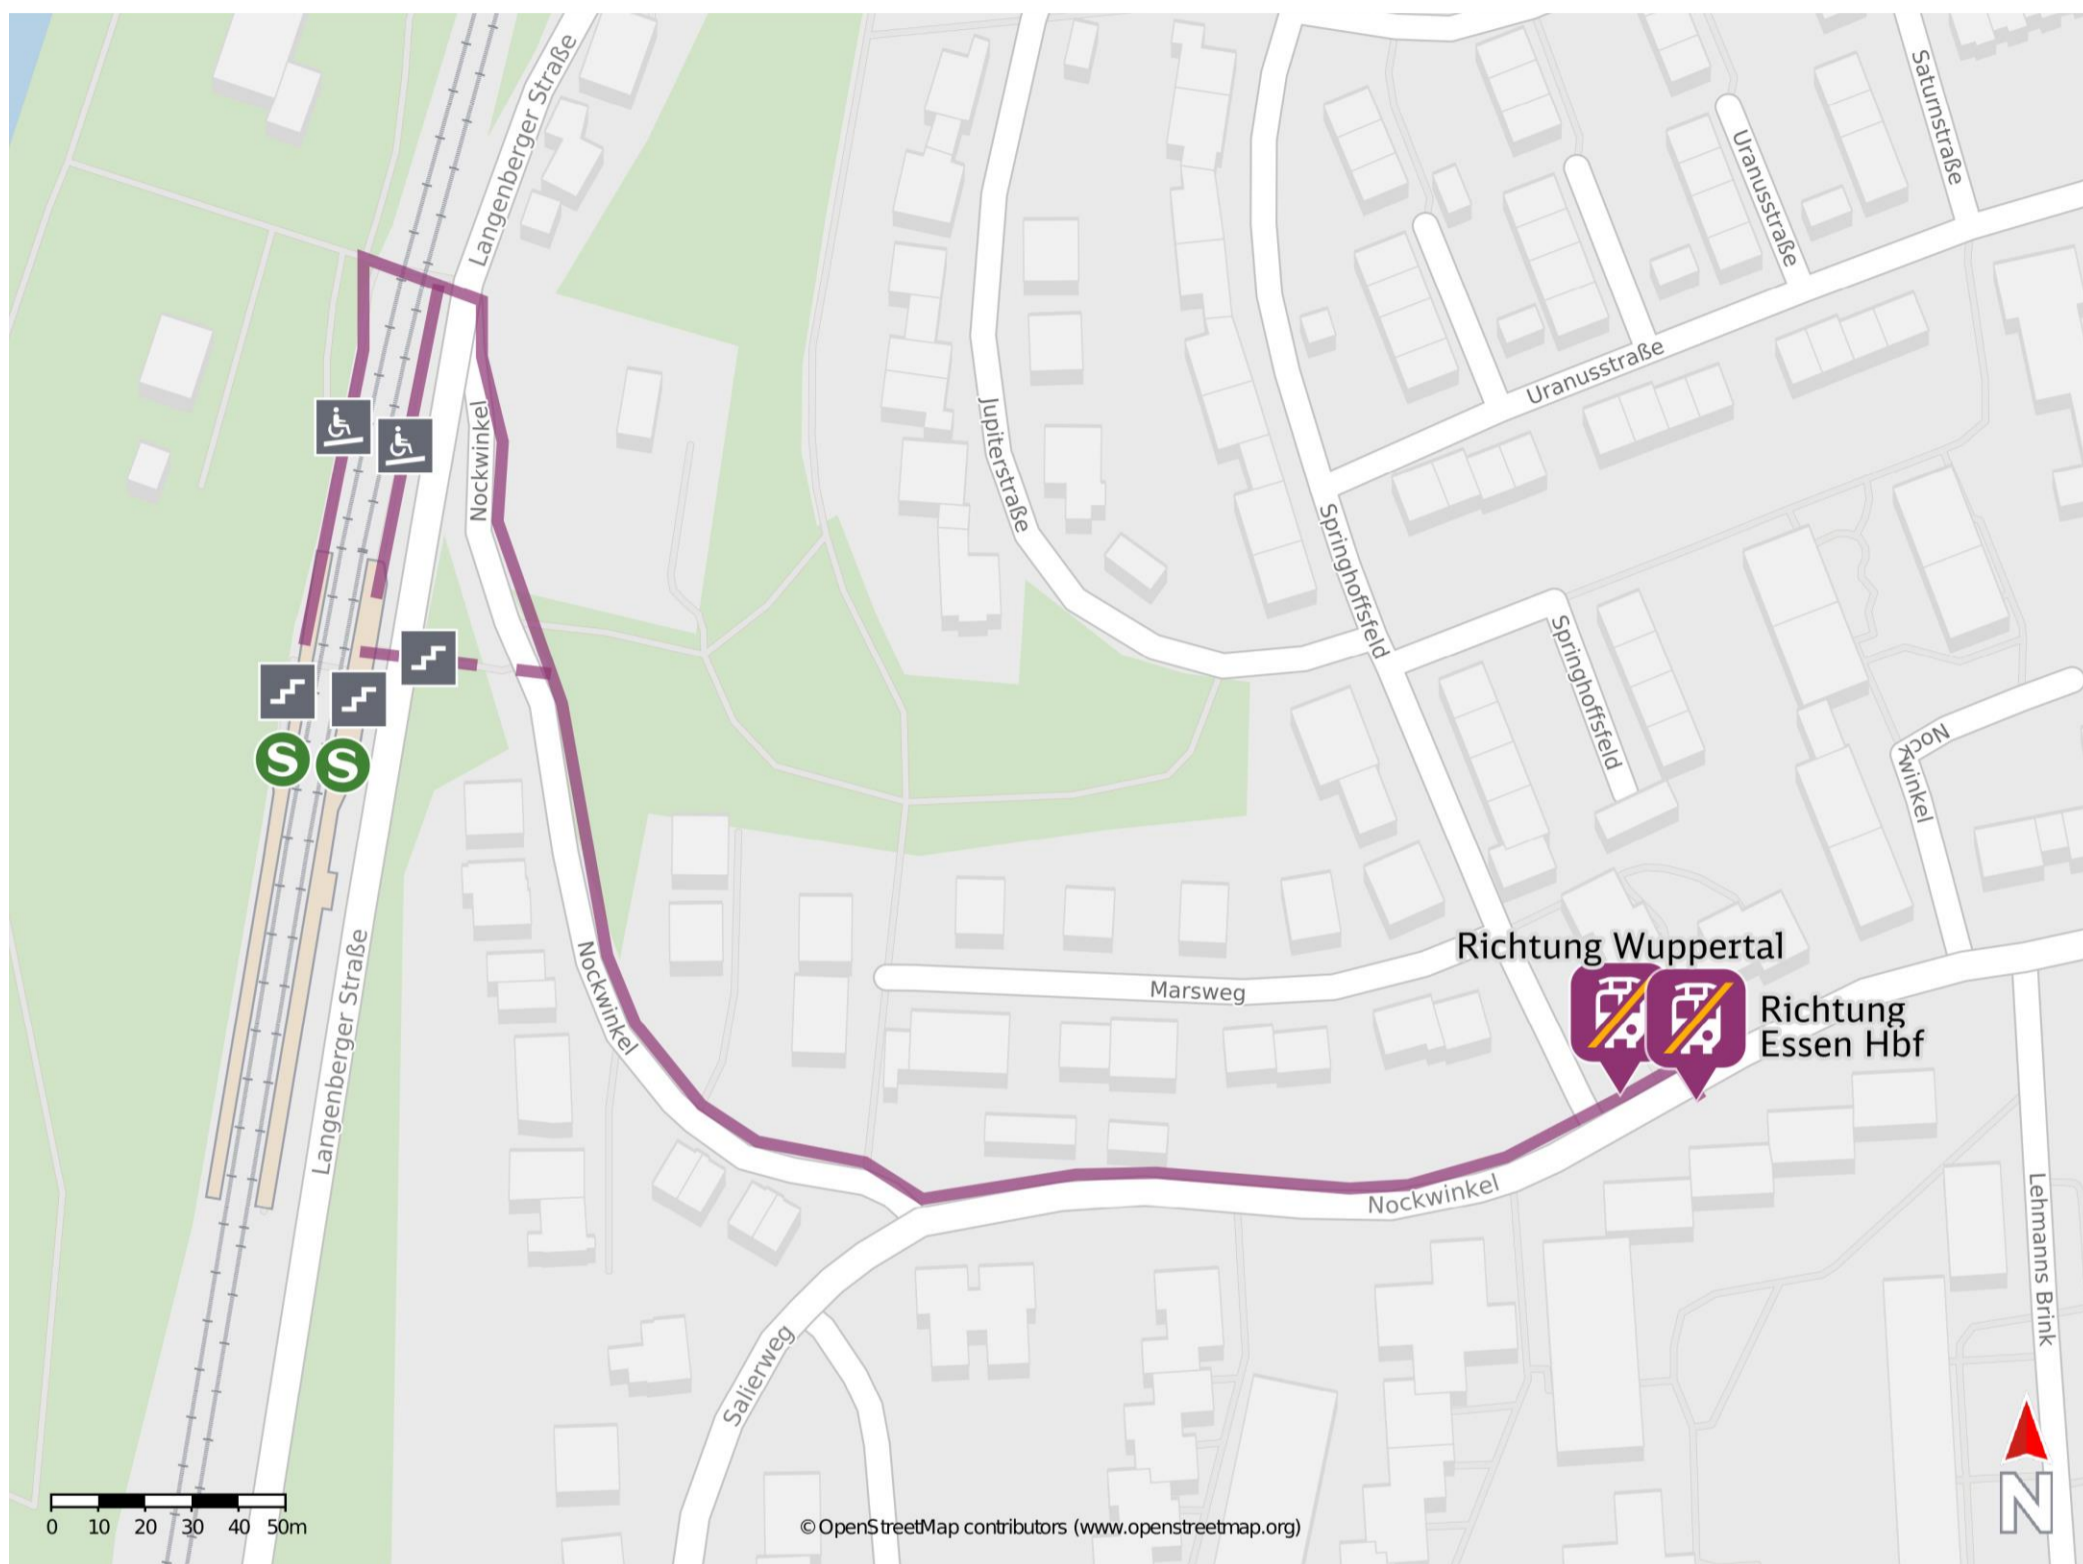

# Umgebungsplan

## Essen-Überruhr

### Wegbeschreibung Schienenersatzverkehr \*

Verlassen Sie den Bahnsteig, ggf. über den Bahnübergang, und begeben Sie sich an den Nockwinkel. Folgen Sie dem Straßenverlauf bis zur jeweiligen Ersatzhaltestelle. Diese befinden sich an der Haltestelle Springhoffsfeld.

Ersatzhaltestelle Richtung Wuppertal

Ersatzhaltestelle Richtung Essen Hbf

\*Fahrradmitnahme im Schienenersatzverkehr nur begrenzt, teilweise gar nicht möglich. Bitte informieren Sie sich bei dem von Ihnen genutzten Eisenbahnverkehrsunternehmen. Im QR Code sind die Koordinaten der Ersatzhaltestelle hinterlegt.