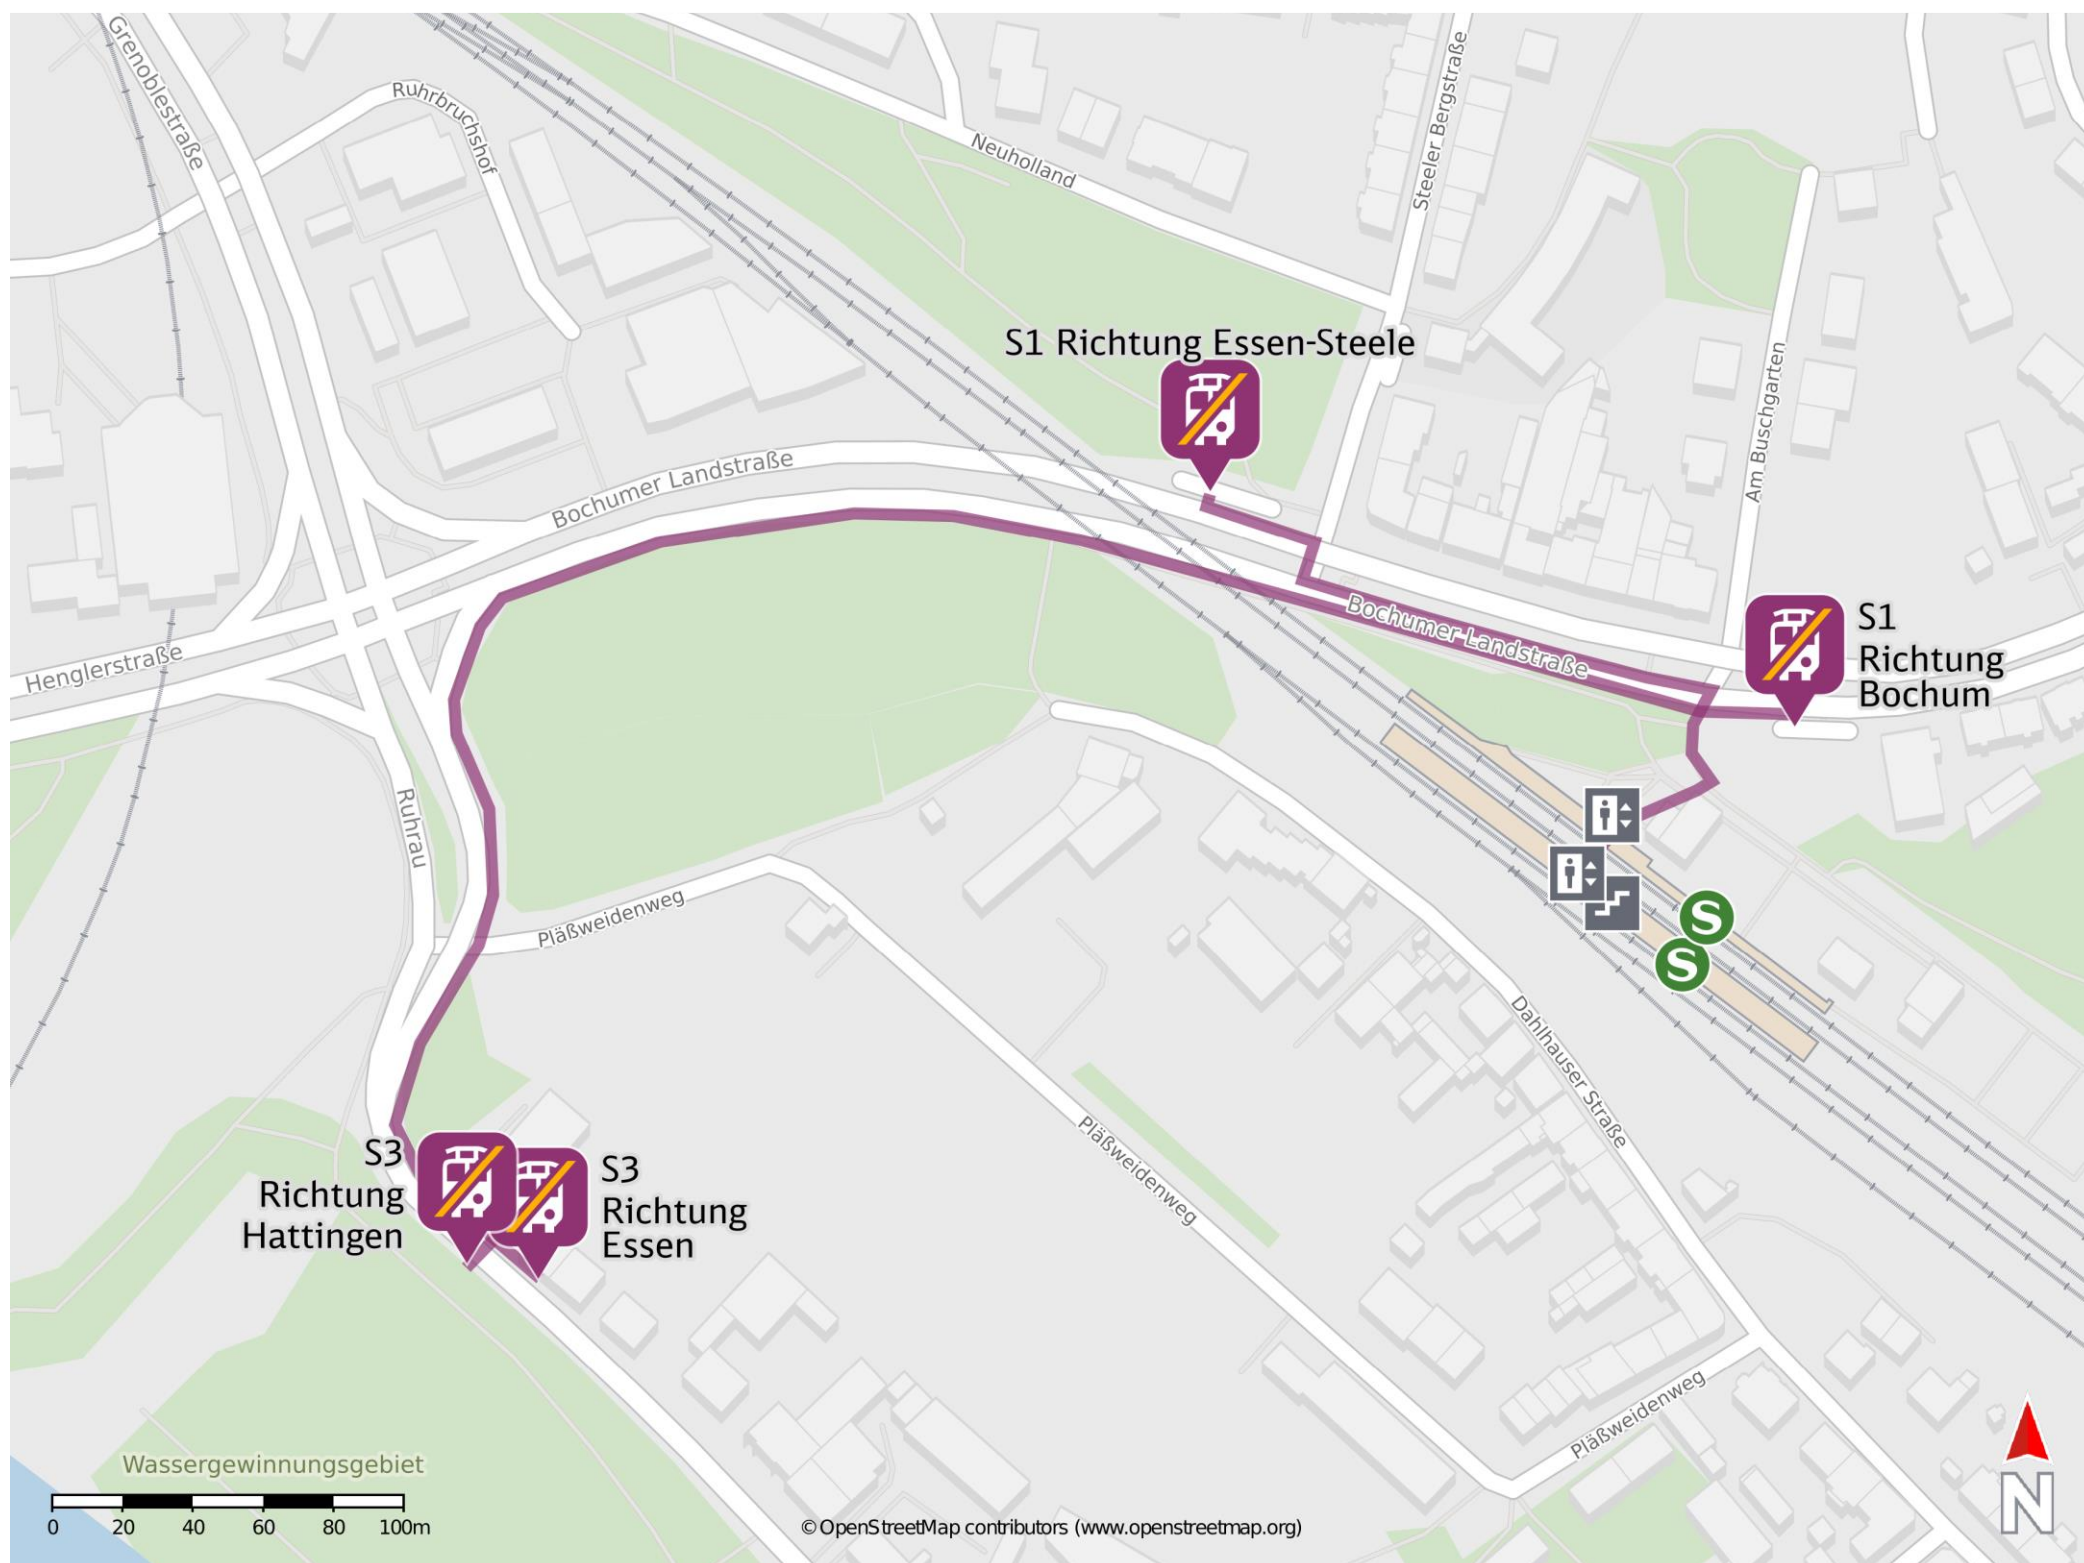

Umgebungsplan

Essen-Steele Ost

Ersatzhaltestelle S1 Richtung Essen-Steele

Ersatzhaltestelle Richtung Bochum Hbf

Wegbeschreibung Schienenersatzverkehr *

Ersatzhaltestelle S1

Richtung Essen-Steele: Verlassen Sie den Bahnsteig und begeben sich an die Bochumer Landstraße. Biegen Sie nach links ab und folgen dem Straßenverlauf ca. 150 m bis zur Ersatzhaltestelle. Die Ersatzhaltestelle befindet sich an der Bushaltestelle Steele Ost.
Richtung Bochum Hbf: Verlassen Sie den Bahnsteig und begeben sich an die Bochumer Landstraße. Orientieren Sie sich nach rechts. Die Ersatzhaltestelle befindet sich an der Bushaltestelle Steele Ost.

Ersatzhaltestelle S3: Verlassen Sie den Bahnsteig und begeben sich an die Bochumer Landstraße. Biegen Sie nach links ab und folgen dem Straßenverlauf bis zur Ruhrau. Biegen Sie links auf diese ein und folgen dem Straßenverlauf bis zur jeweiligen Ersatzhaltestelle. Diese befindet sich an der Haltestelle Pläßweidenweg.

*Fahrradmitnahme im Schienenersatzverkehr nur begrenzt, teilweise gar nicht möglich. Bitte informieren Sie sich bei dem von Ihnen genutzten Eisenbahnverkehrsunternehmen. Im QR Code sind die Koordinaten der Ersatzhaltestelle hinterlegt.