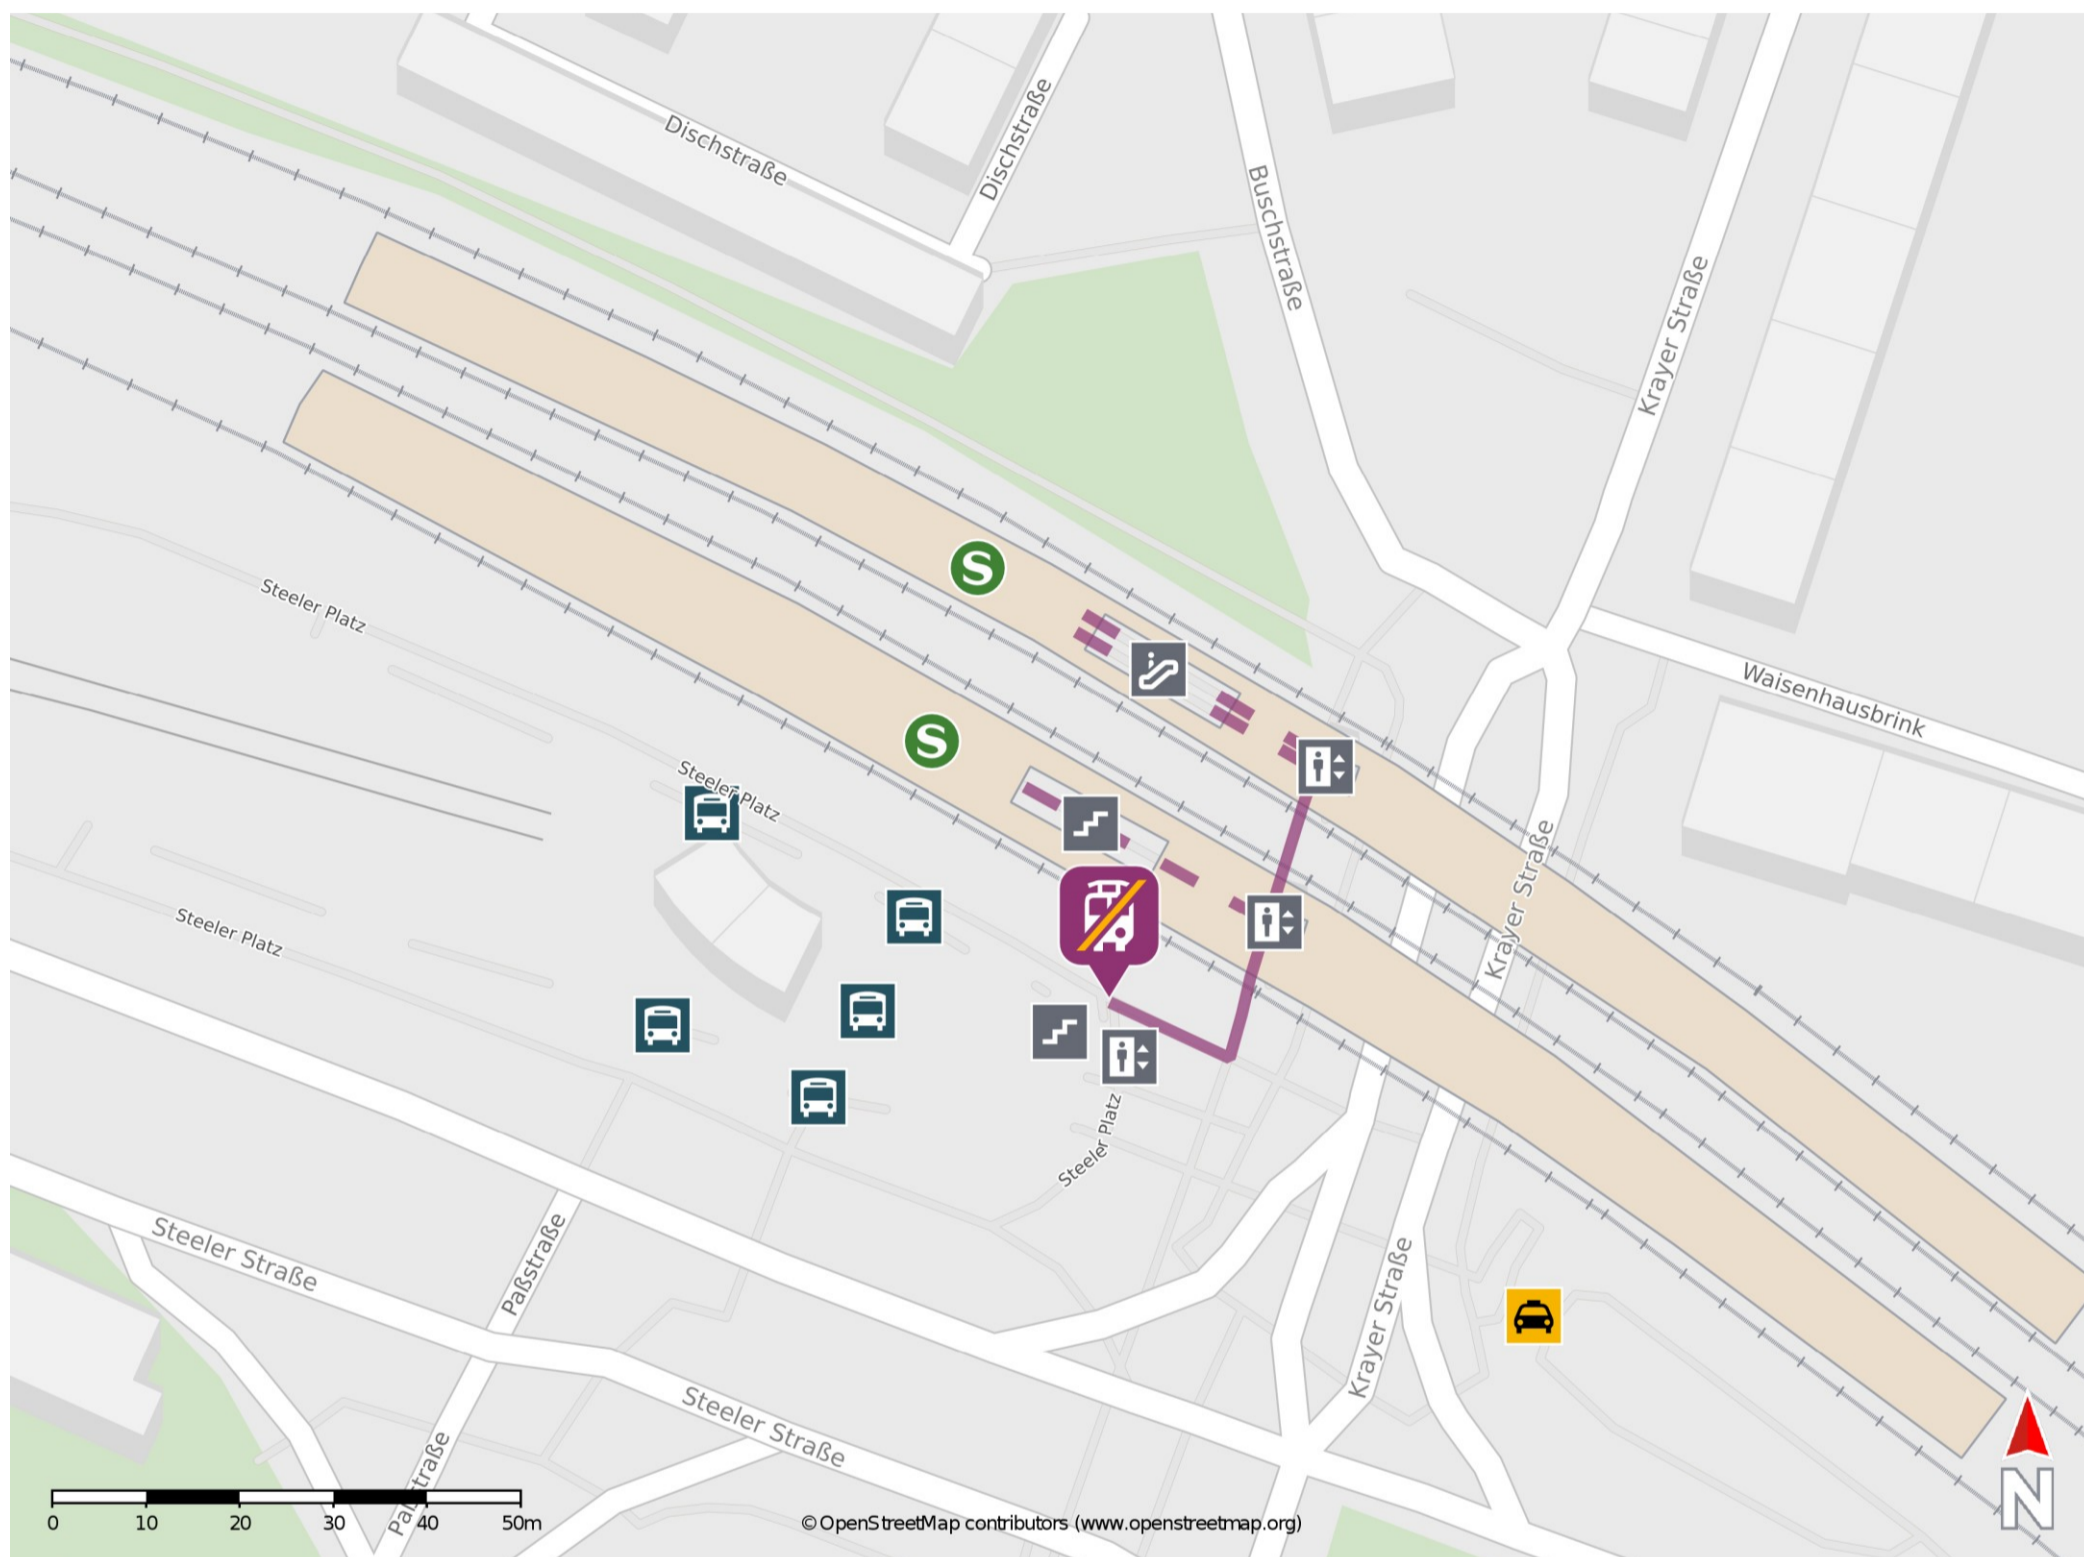

## Essen-Steele

### Wegbeschreibung Schienenersatzverkehr \*

Verlassen Sie den Bahnsteig und begeben Sie sich an den Busbahnhof vor dem Bahnhof. Die Ersatzhaltestelle befindet sich an Bussteig 11.

\* Fahrradmitnahme im Schienenersatzverkehr nur begrenzt möglich.  
Im QR Code sind die Koordinaten der Ersatzhaltestelle hinterlegt.