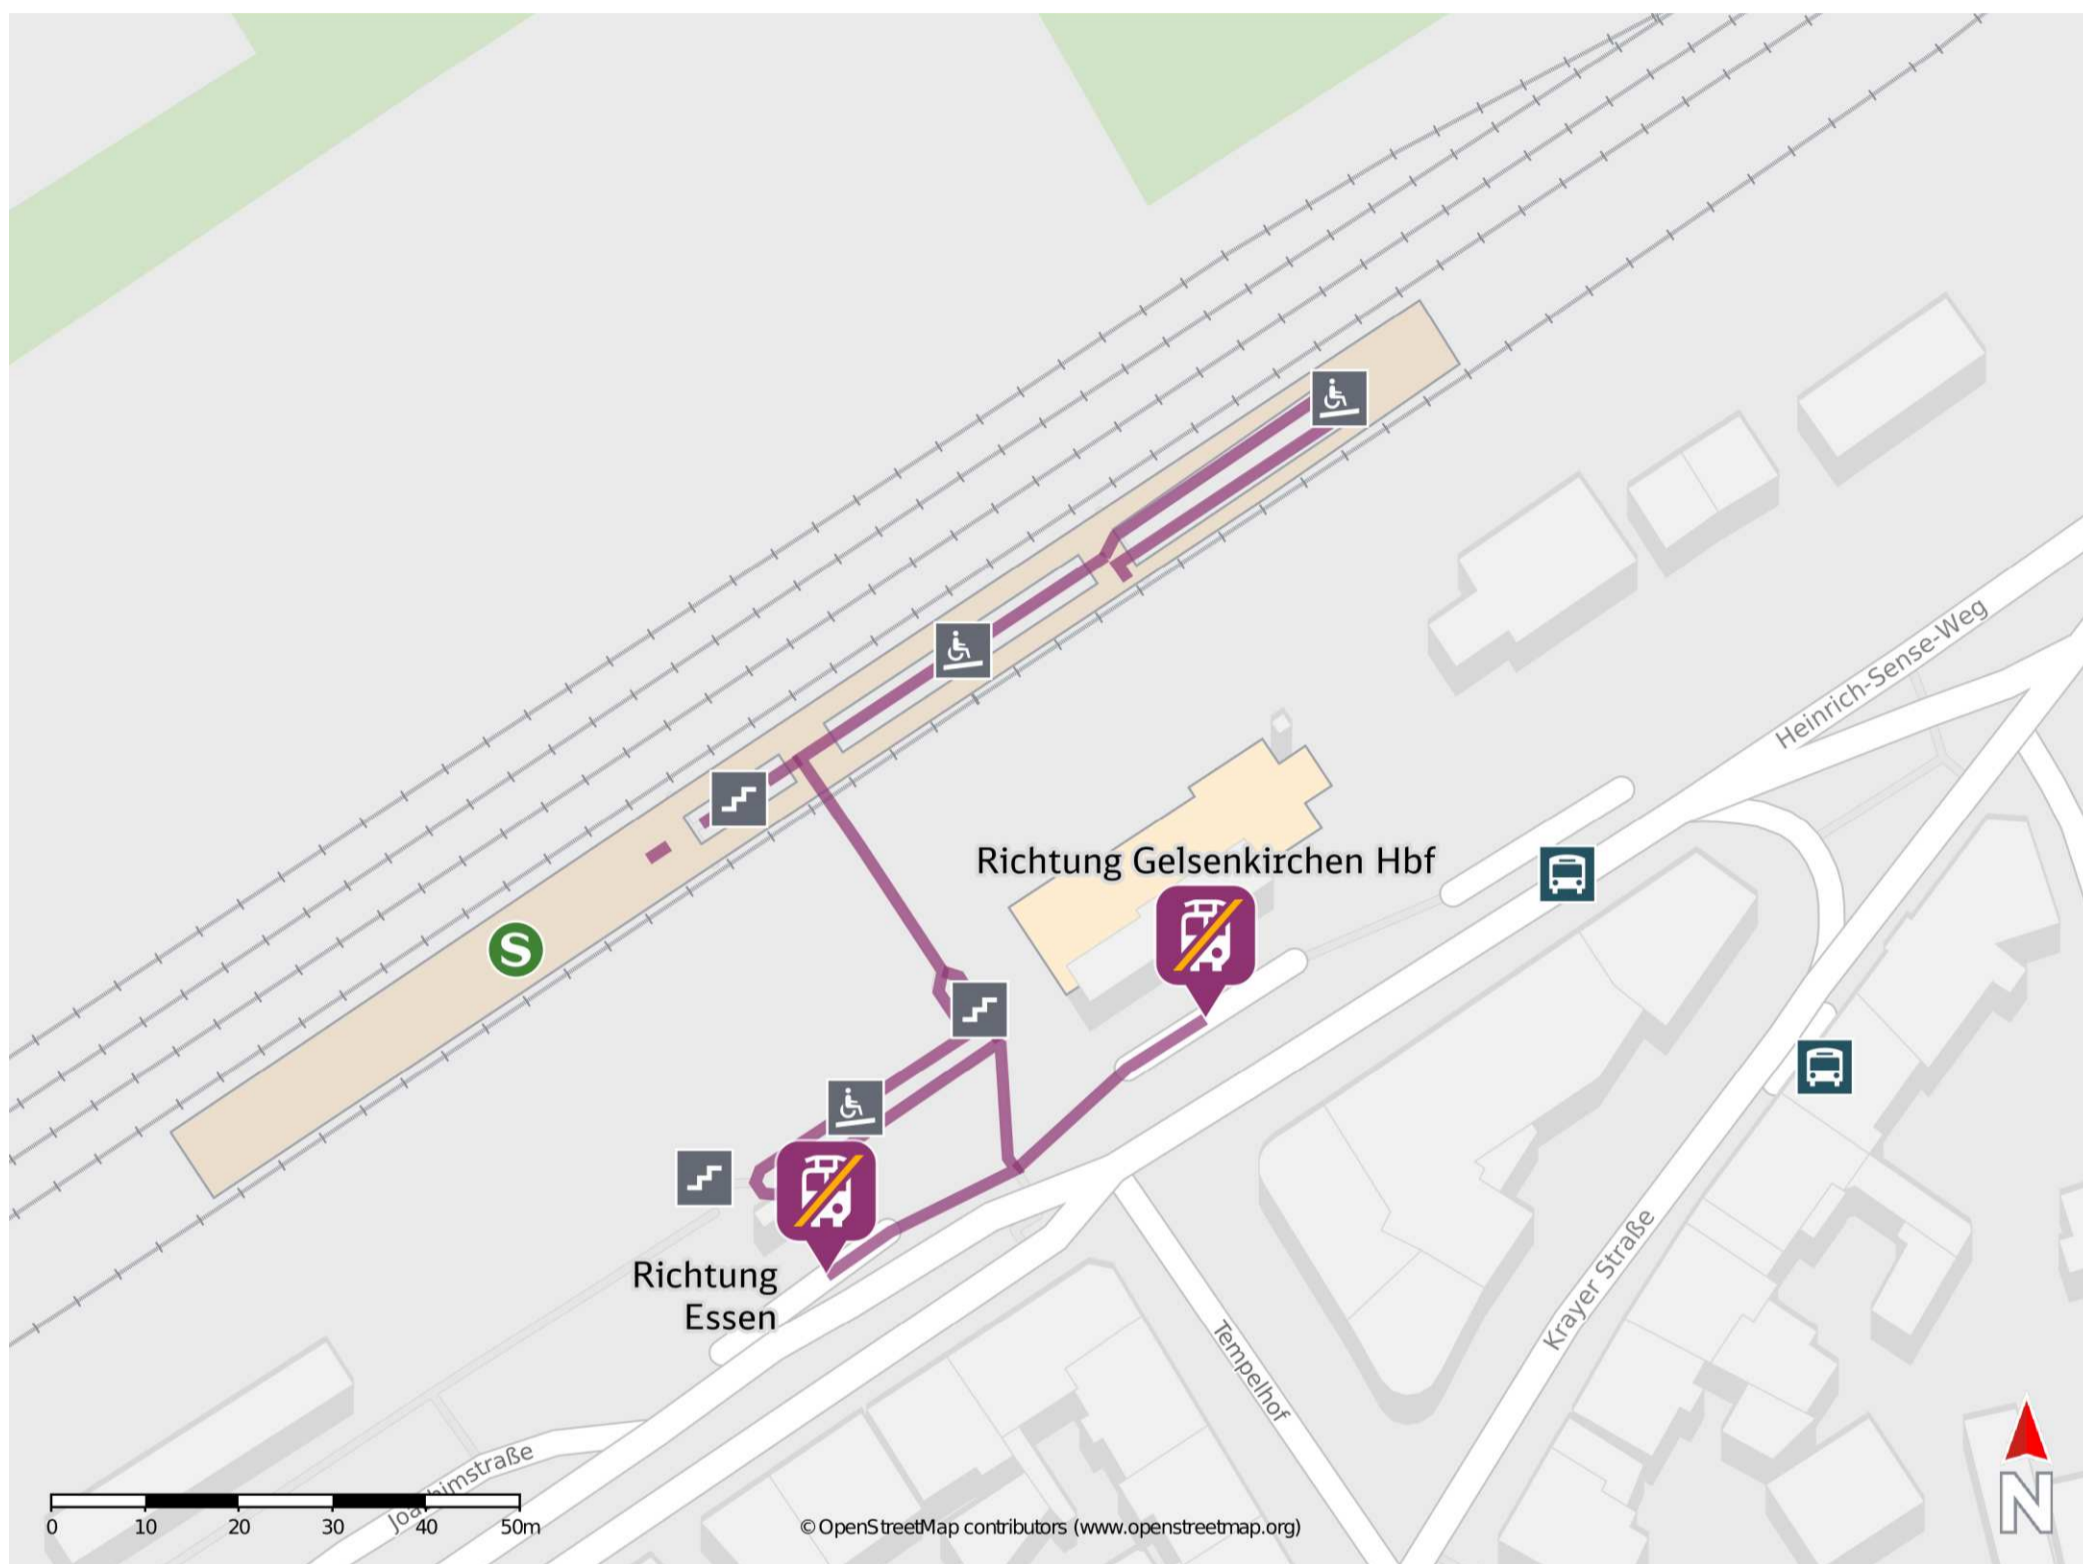

Umgebungsplan

Essen-Kray Nord

Wegbeschreibung Schienenersatzverkehr *

Verlassen Sie den Bahnsteig in Richtung Bahnhofsgebäude. Biegen Sie nach links bzw. nach rechts ab und begeben Sie sich zur jeweiligen Ersatzhaltestelle. Die Ersatzhaltestellen befinden sich an den Bushaltestellen Bahnhof.

Ersatzhaltestelle Richtung Essen

Ersatzhaltestelle Richtung Gelsenkirchen Hbf

*Fahrradmitnahme im Schienenersatzverkehr nur begrenzt, teilweise gar nicht möglich. Bitte informieren Sie sich bei dem von Ihnen genutzten Eisenbahnverkehrsunternehmen. Im QR Code sind die Koordinaten der Ersatzhaltestelle hinterlegt.

— barrierefrei
- - nicht barrierefrei