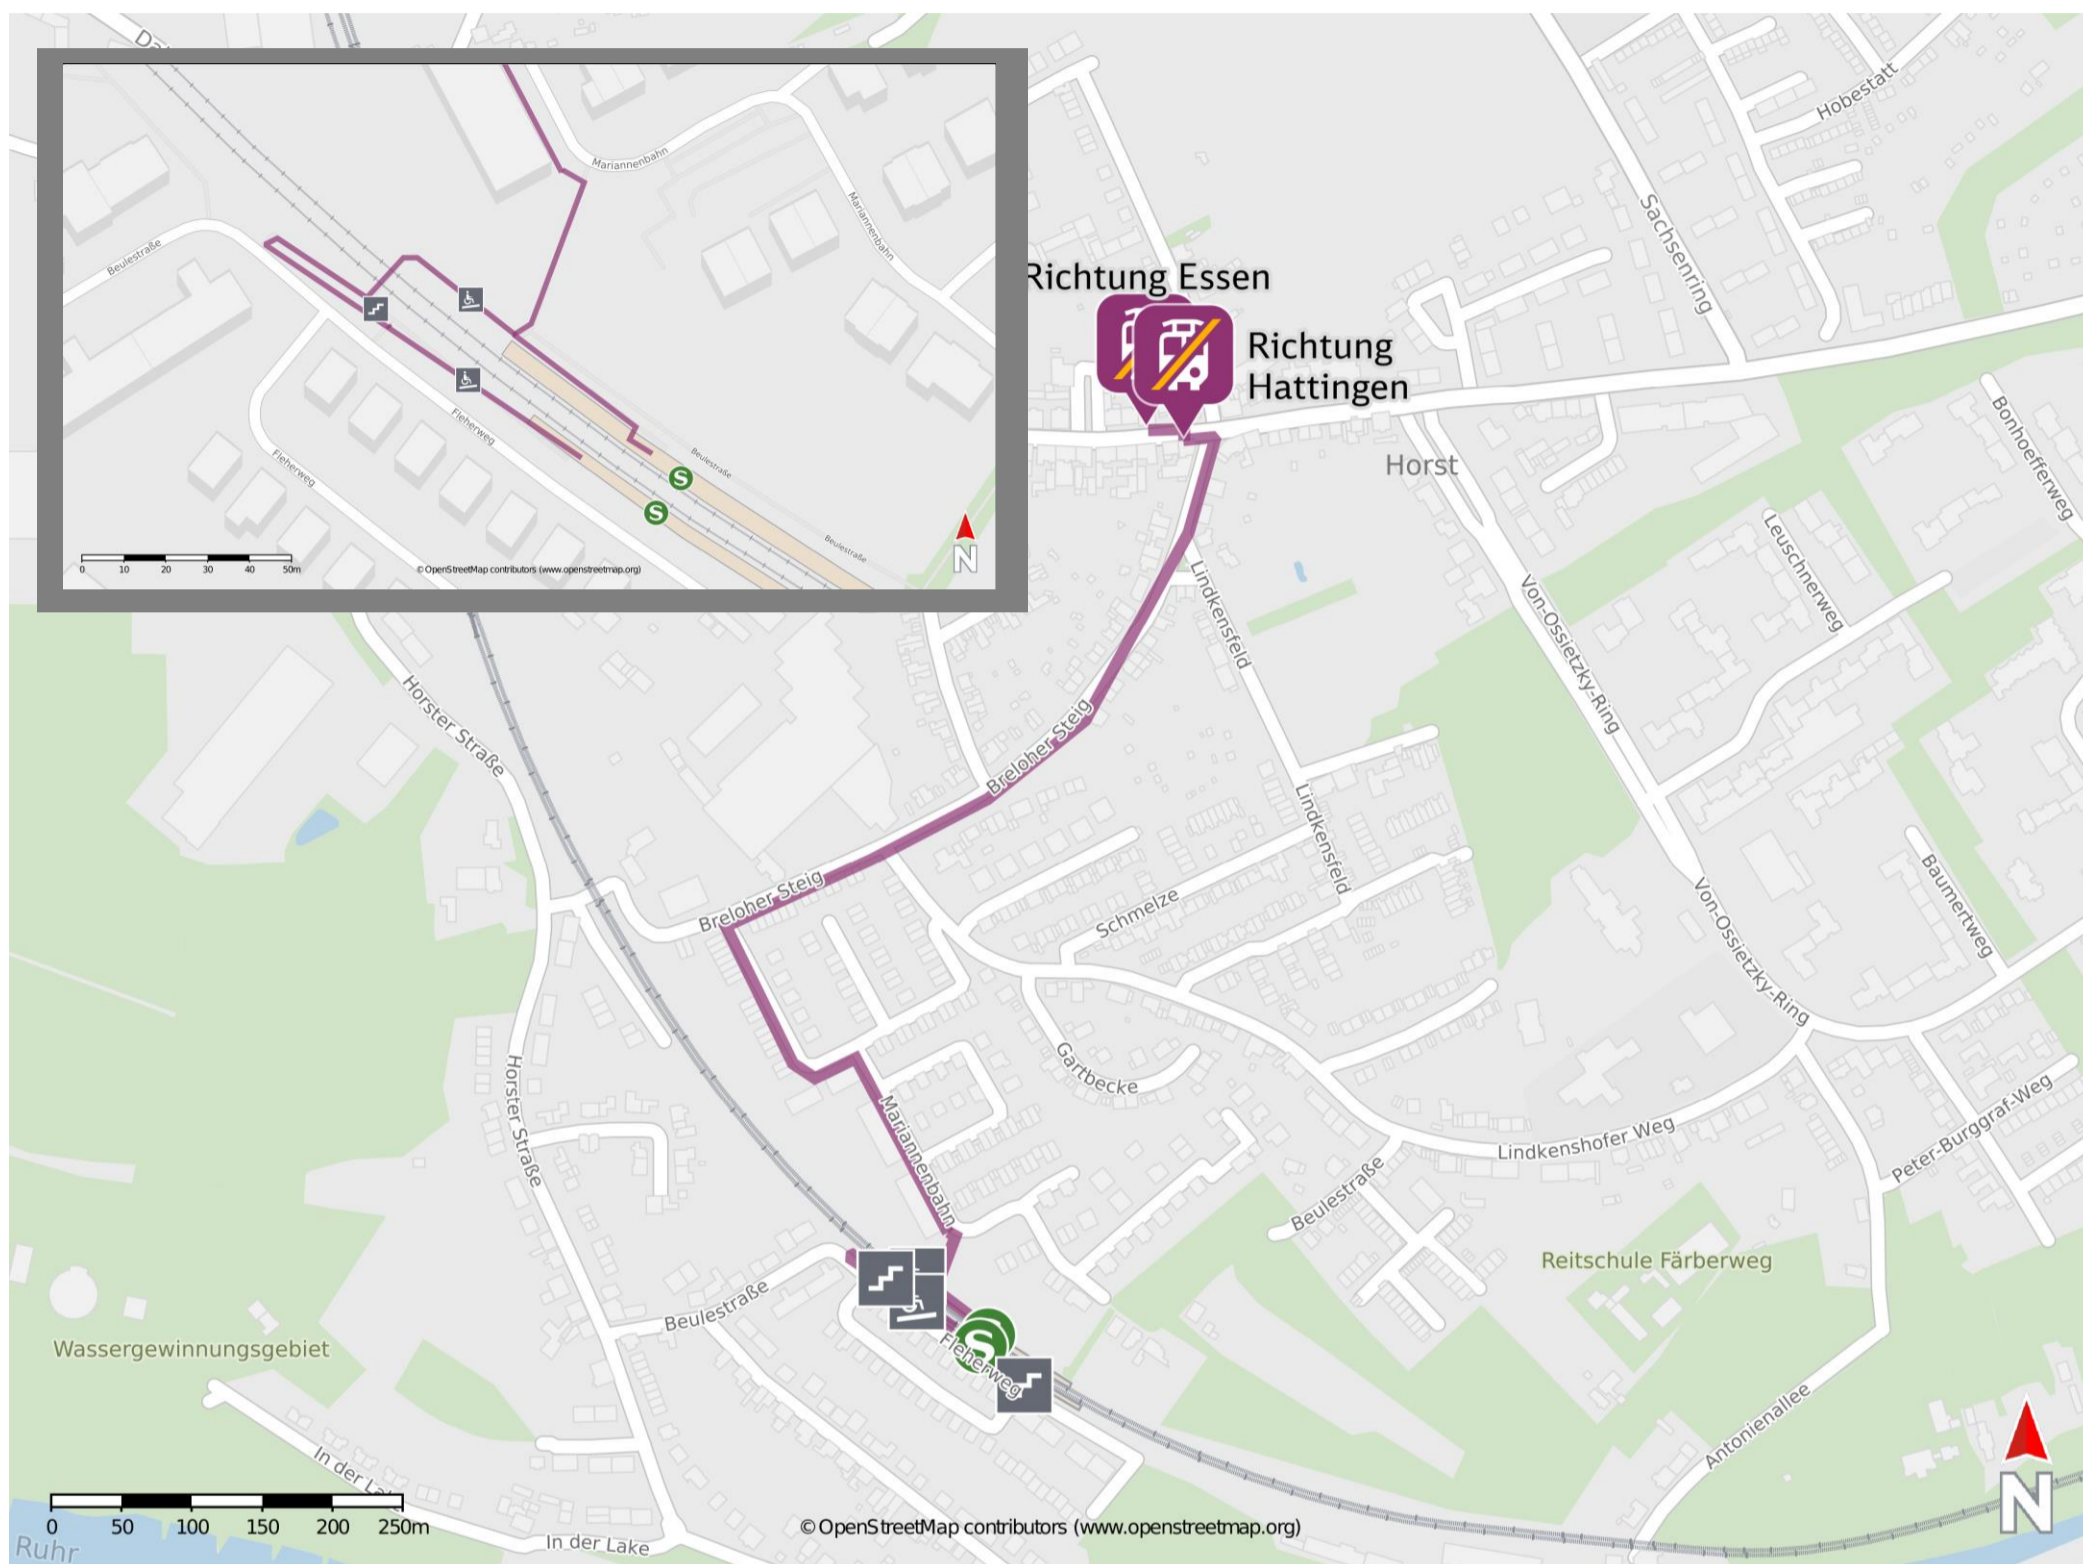

Umgebungsplan

Essen-Horst

Wegbeschreibung Schienenersatzverkehr *

Verlassen Sie den Bahnsteig, ggf. durch die Unterführung, und begeben Sie sich an die Mariannenbahn. Biegen Sie nach links ab und folgen Sie dem Straßenverlauf bis zum Breloher Steig. Biegen Sie nach rechts auf diesen ab und folgen dem Straßenverlauf ca. 530 m bis zur Dahlhauser Straße. Halten Sie sich links. Die Ersatzhaltestellen befindet sich in unmittelbarer Nähe an der Bushaltestelle Breloher Steig.

*Fahrradmitnahme im Schienenersatzverkehr nur begrenzt, teilweise gar nicht möglich. Bitte informieren Sie sich bei dem von Ihnen genutzten Eisenbahnverkehrsunternehmen. Im QR Code sind die Koordinaten der Ersatzhaltestelle hinterlegt.

— barrierefrei
— nicht barrierefrei