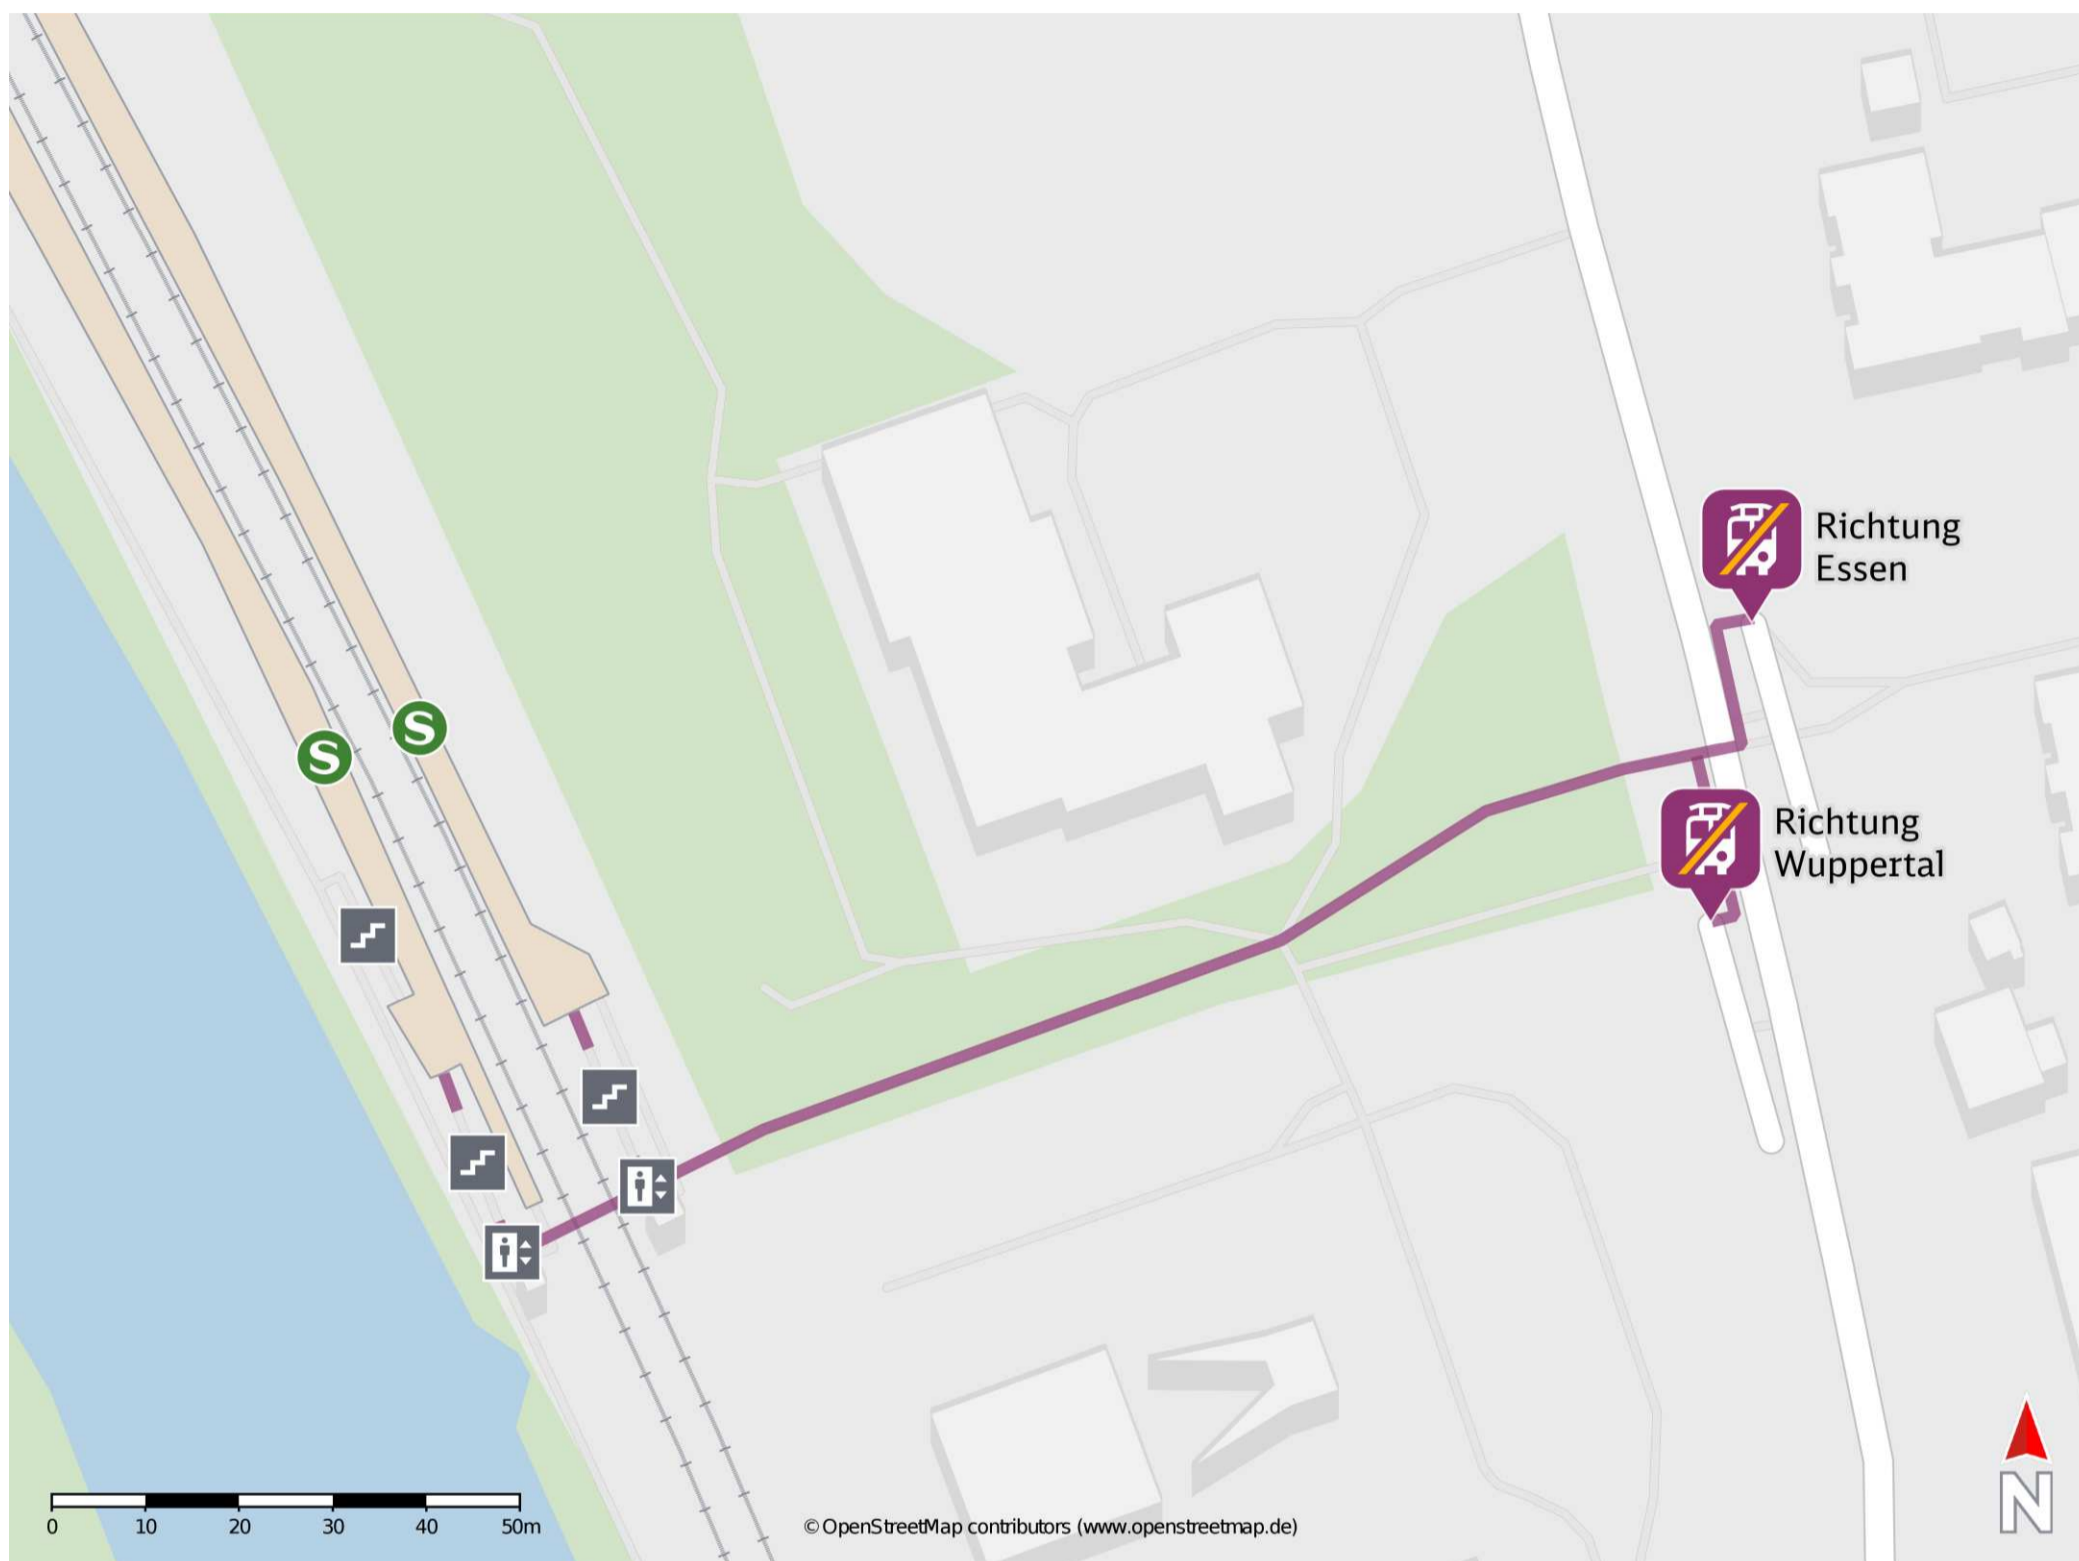

Umgebungsplan

Essen-Holthausen

Wegbeschreibung Schienenersatzverkehr *

Verlassen Sie den Bahnsteig und folgen Sie dem Weg bis zur Langenberger Straße. Die Ersatzhaltestellen befinden sich an den Bushaltestellen Holthausen S-Bahnhof. Die Ersatzhaltestelle in Richtung Wuppertal Hbf befindet sich am Bussteig 1. Die Ersatzhaltestelle in Richtung Essen Hbf befindet sich am Bussteig 2.

Ersatzhaltestelle Richtung Wuppertal

Ersatzhaltestelle Richtung Essen

*Fahrradmitnahme im Schienenersatzverkehr nur begrenzt, teilweise gar nicht möglich. Bitte informieren Sie sich bei dem von Ihnen genutzten Eisenbahnverkehrsunternehmen. Im QR Code sind die Koordinaten der Ersatzhaltestelle hinterlegt.