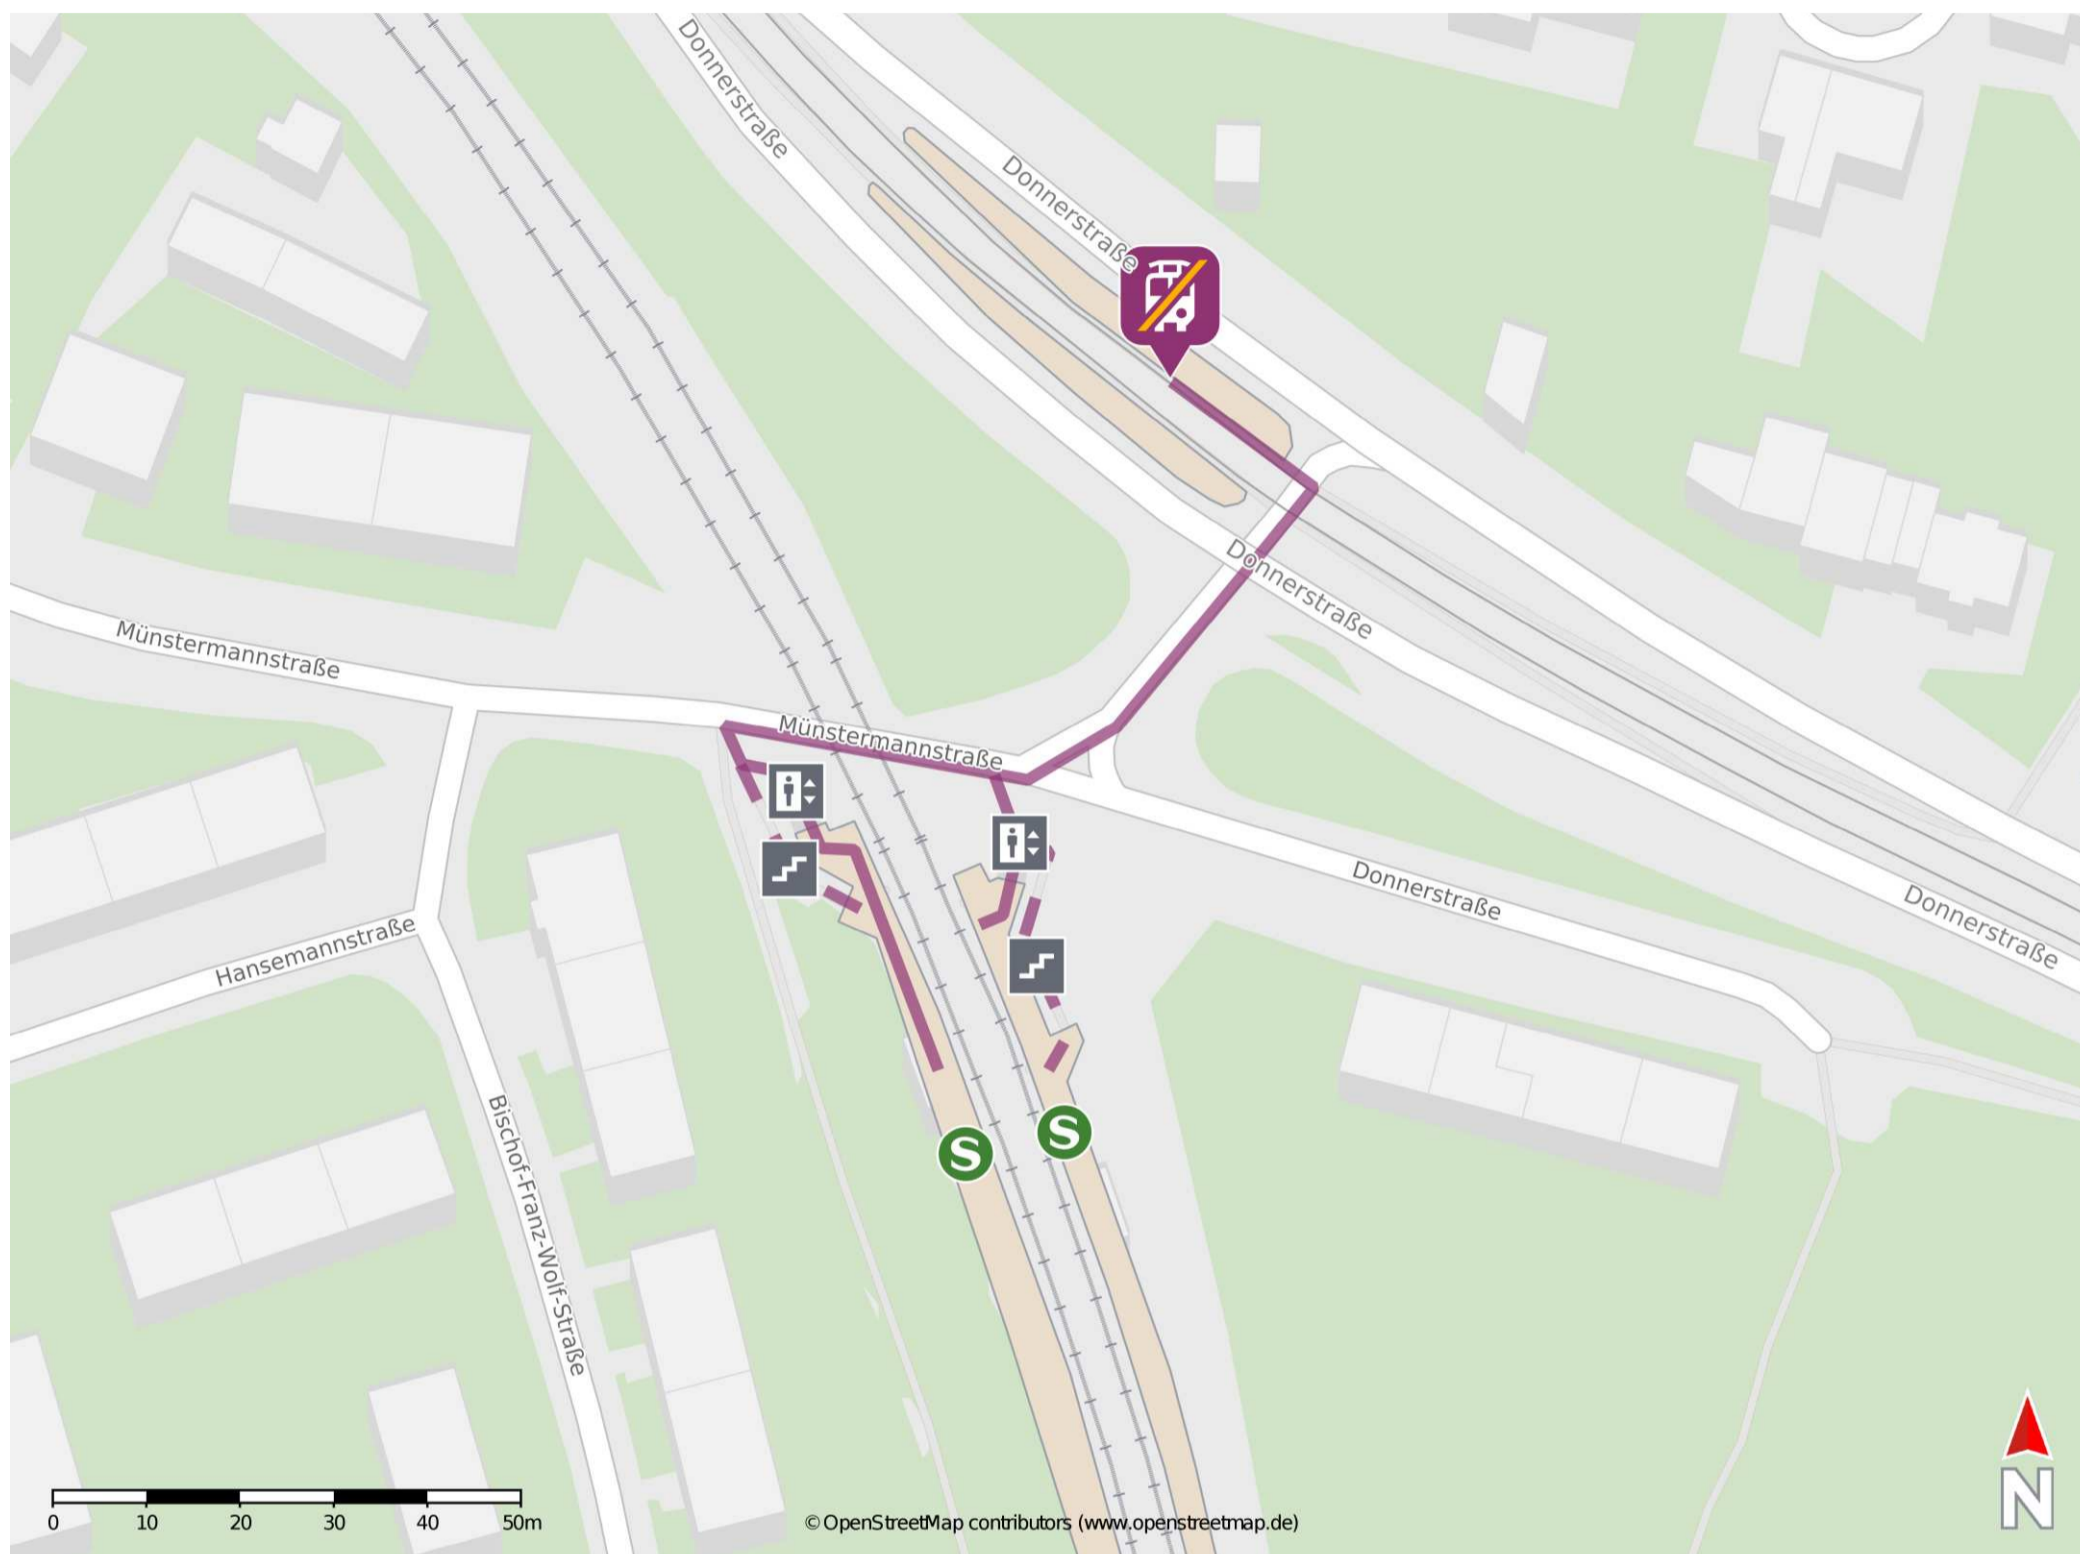

## Essen-Gerschede

### Wegbeschreibung Schienenersatzverkehr \*

Verlassen Sie den Bahnsteig und begeben Sie sich an die Münstermannstraße. Biegen Sie nach rechts ab und folgen Sie dem Straßenverlauf bis zur Kreuzung Münstermannstraße/Donnerstraße. Biegen Sie nach links ab und folgen Sie dem Straßenverlauf bis zur Ersatzhaltestelle. Die Ersatzhaltestelle befindet sich an der Bushaltestelle Bahnhof (Tram Linie 103).

\* Fahrradmitnahme im Schienenersatzverkehr nur begrenzt möglich.  
Im QR Code sind die Koordinaten der Ersatzhaltestelle hinterlegt.

— barrierefrei  
- nicht barrierefrei