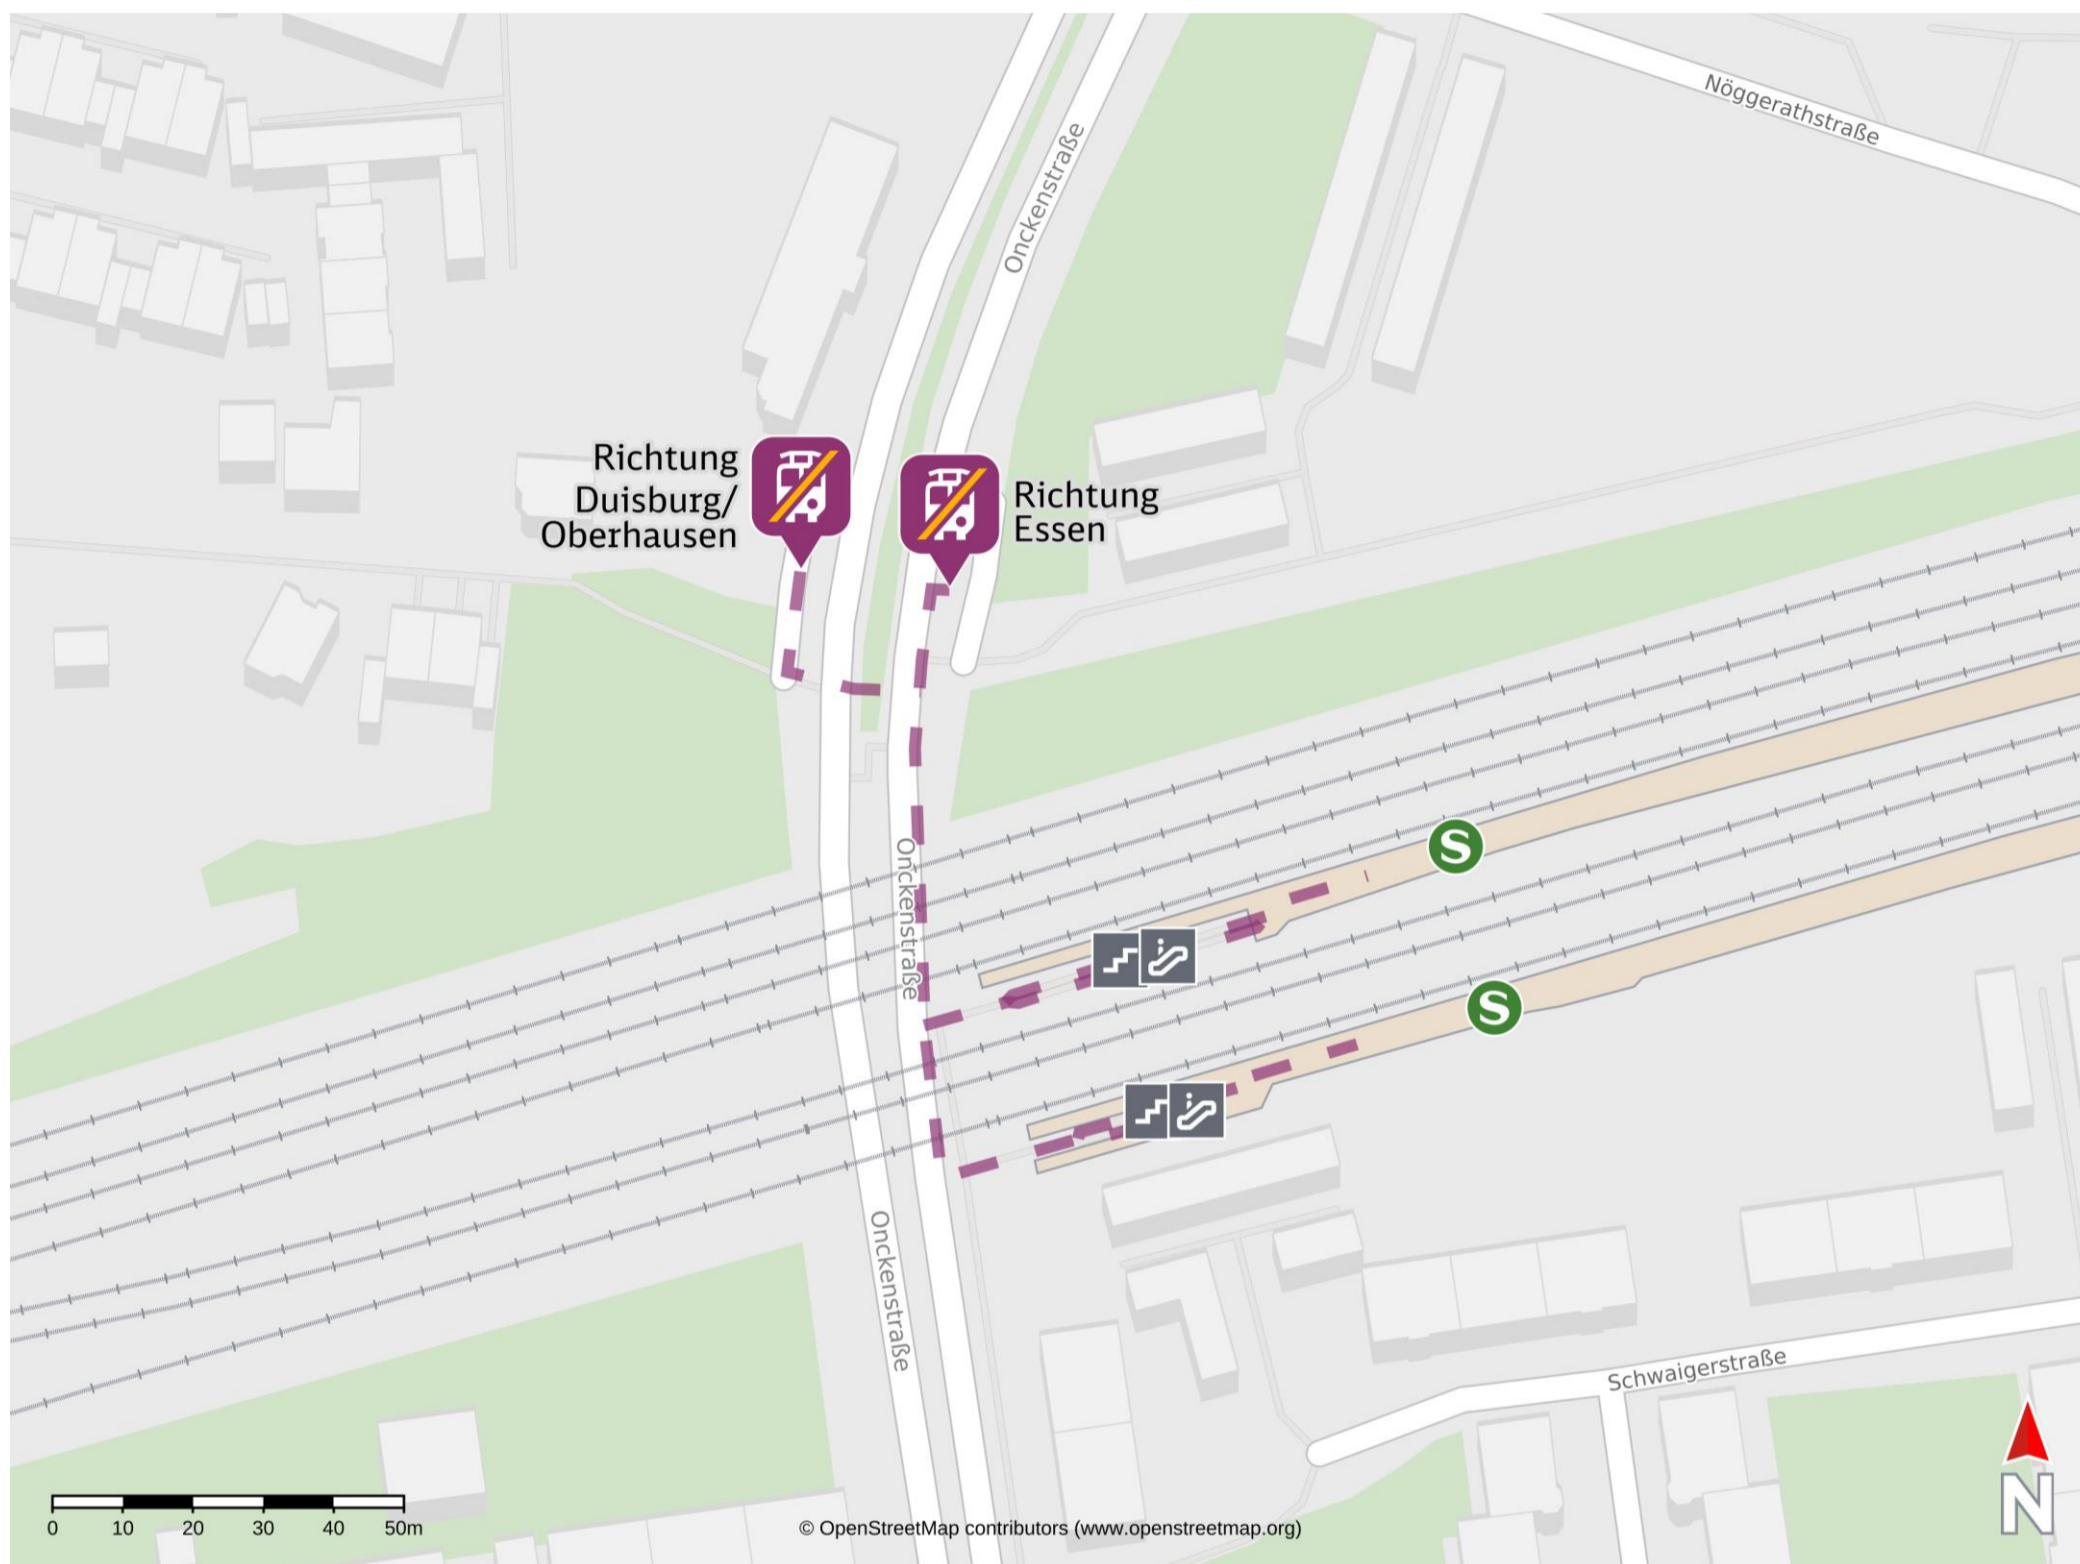

Umgebungsplan

Essen-Frohnhausen

Ersatzhaltestelle Richtung Essen

Ersatzhaltestelle Richtung Duisburg/ Oberhausen

Wegbeschreibung Schienenersatzverkehr *

Verlassen Sie den Bahnsteig über die Treppe und begeben Sie sich an die Onckenstraße. Biegen Sie nach rechts ab und folgen Sie dem Straßenverlauf bis zur jeweiligen Ersatzhaltestelle. Die Ersatzhaltestellen befinden sich an der Bushaltestelle S-Bahnhof.

*Fahrradmitnahme im Schienenersatzverkehr nur begrenzt, teilweise gar nicht möglich. Bitte informieren Sie sich bei dem von Ihnen genutzten Eisenbahnverkehrsunternehmen. Im QR Code sind die Koordinaten der Ersatzhaltestelle hinterlegt.