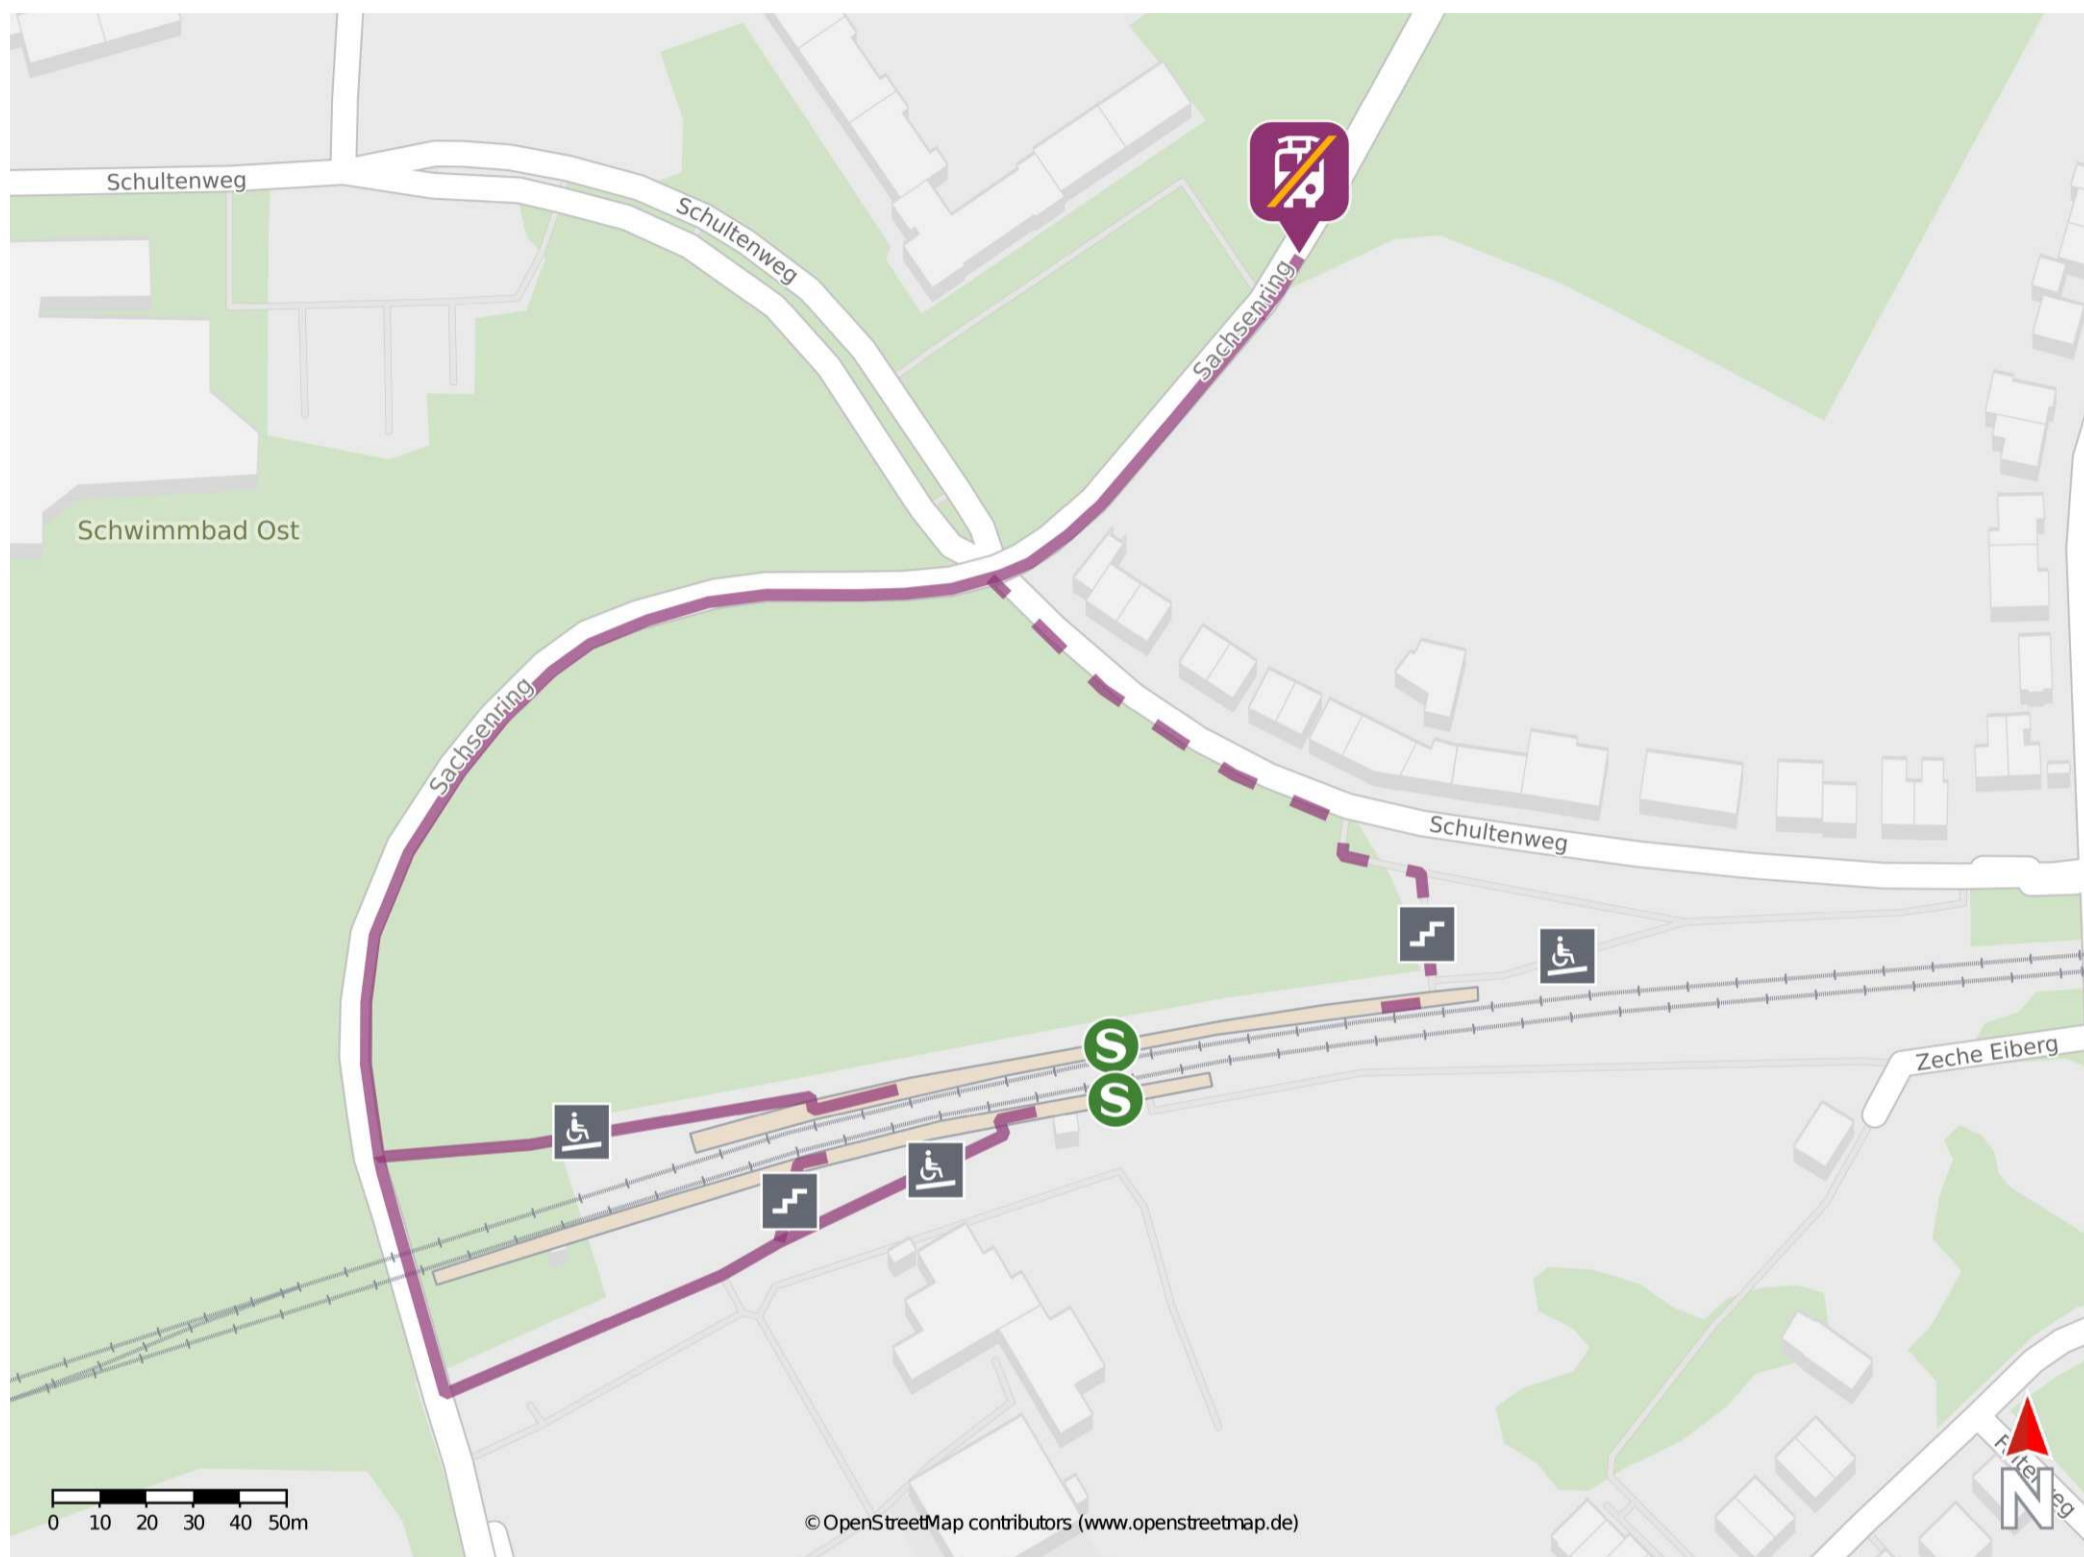

Essen-Eiberg

Wegbeschreibung Schienenersatzverkehr *

Von Gleis 1: Verlassen Sie den Bahnsteig und begeben Sie sich an den Schultenweg. Biegen Sie nach links ab und folgen Sie dem Straßenverlauf bis zur Kreuzung Schultenweg/ Sachsenring. Biegen Sie nach rechts ab und folgen Sie dem Straßenverlauf bis zur Ersatzhaltestelle. Die Ersatzhaltestelle befindet sich an der Bushaltestelle Schultenweg.

Von Gleis 2: Verlassen Sie den Bahnsteig und begeben Sie sich an die Straße Sachsenring. Biegen Sie nach rechts ab und folgen Sie dem Straßenverlauf ca. 350 m bis zur Ersatzhaltestelle. Die Ersatzhaltestelle befindet sich an der Bushaltestelle Schultenweg.

* Fahrradmitnahme im Schienenersatzverkehr nur begrenzt möglich.
Im QR Code sind die Koordinaten der Ersatzhaltestelle hinterlegt.

— barrierefrei
- nicht barrierefrei