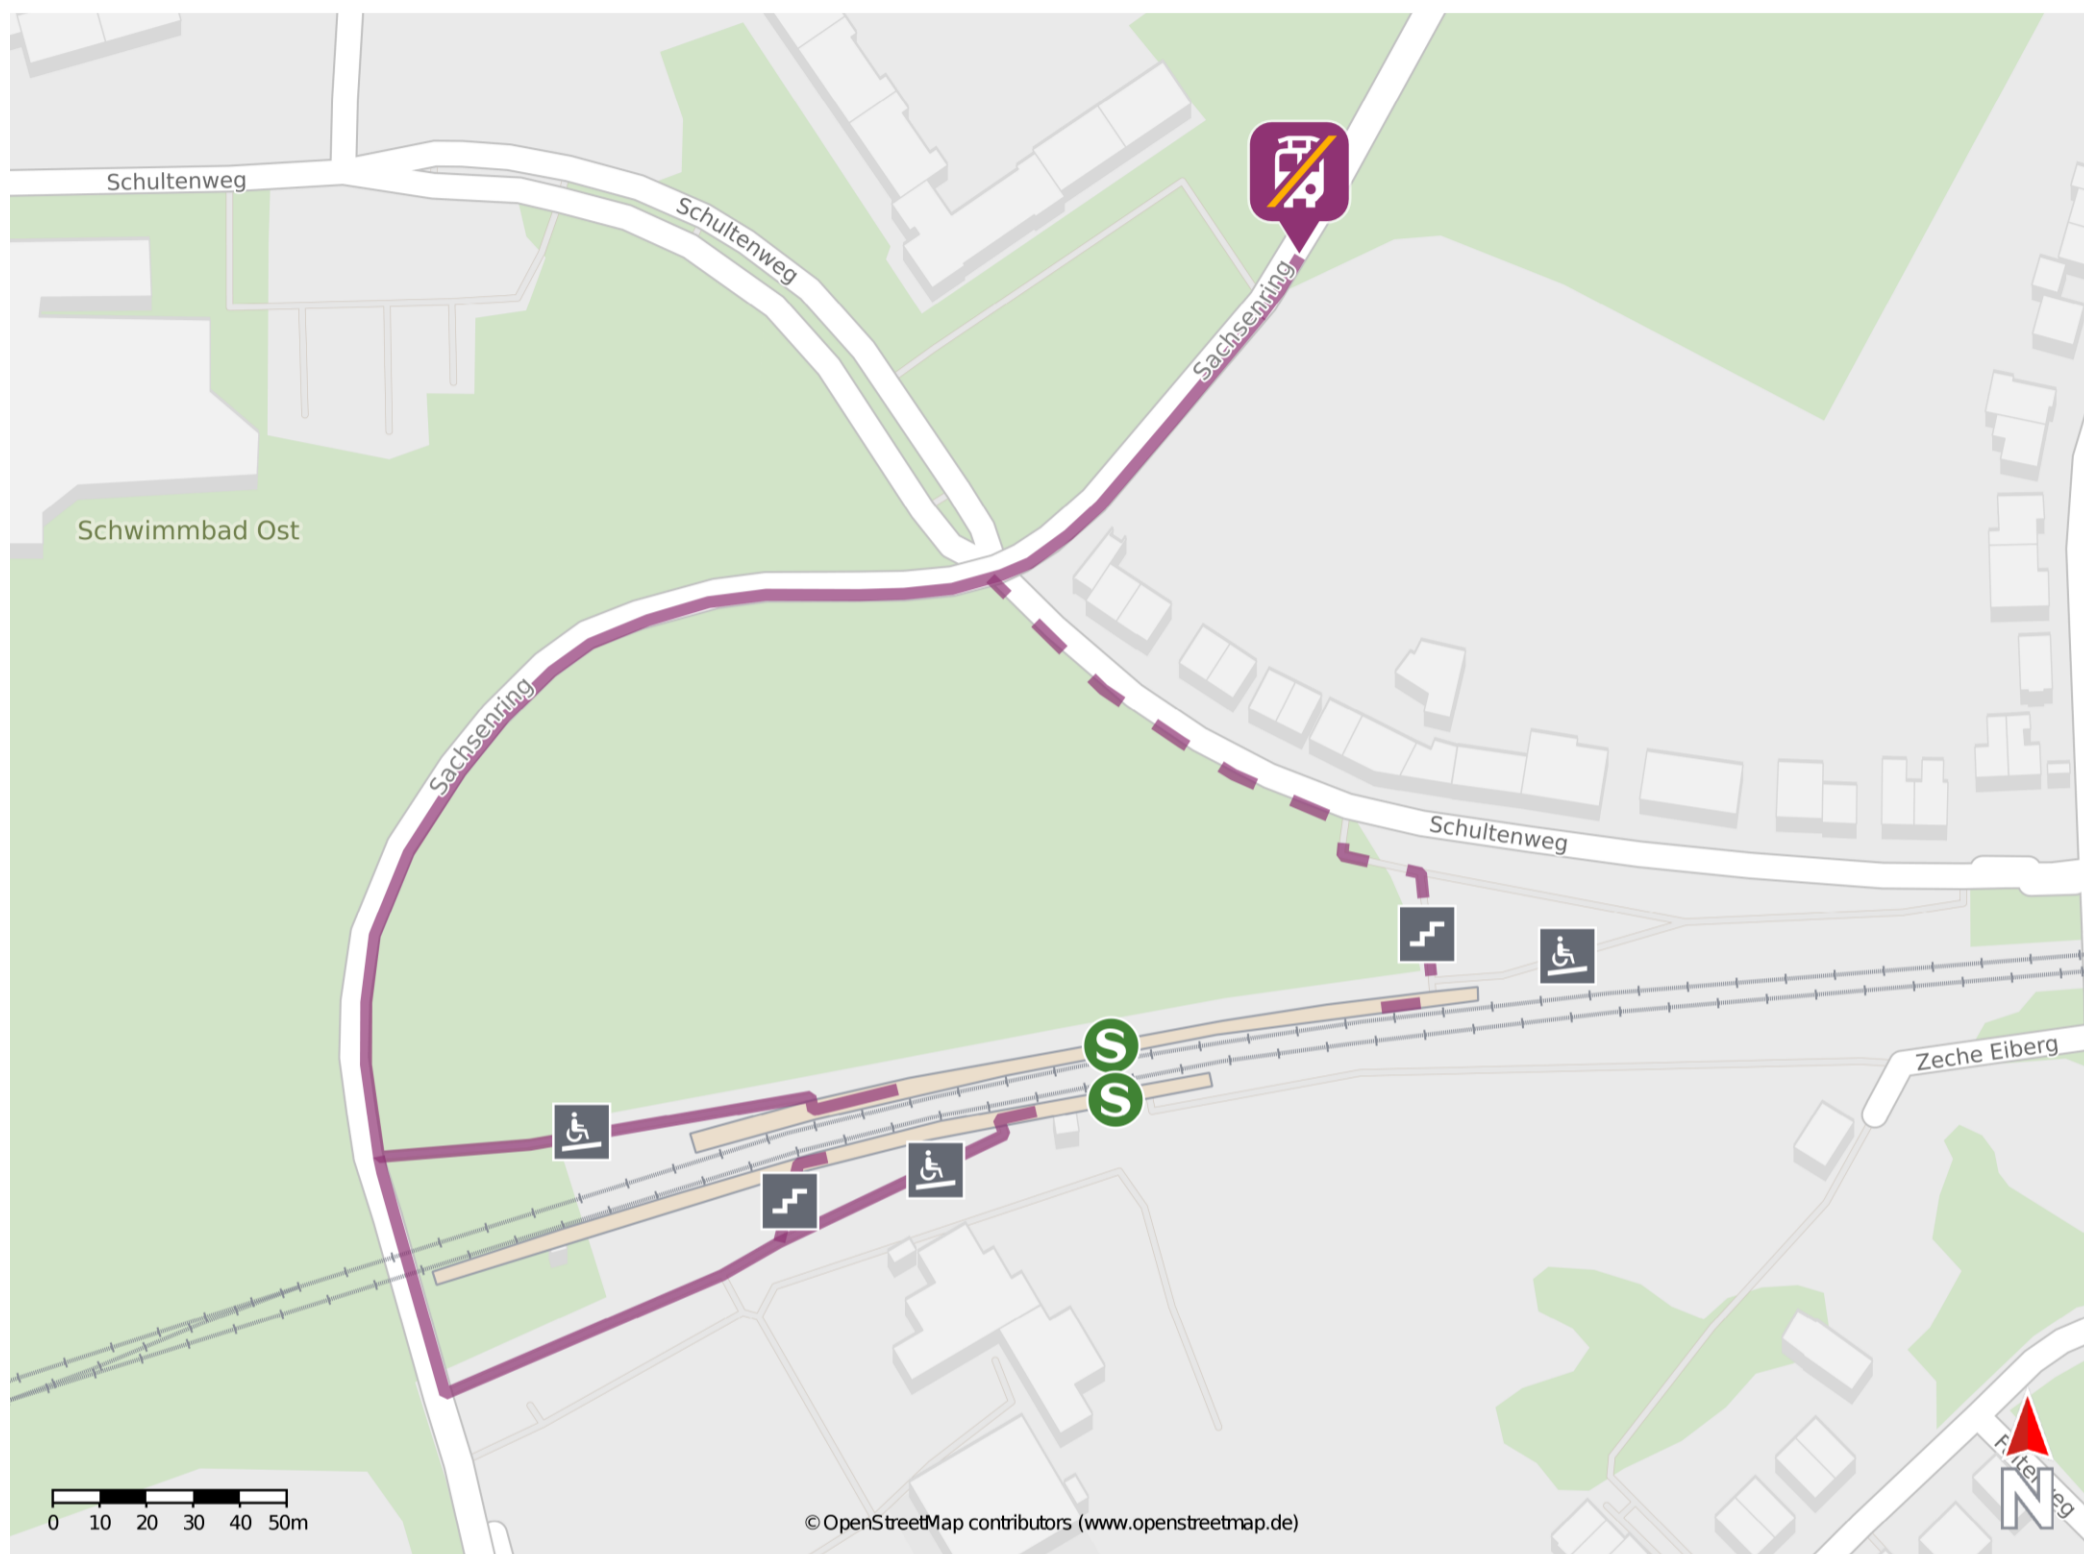

## Essen-Eiberg

### Wegbeschreibung Schienenersatzverkehr \*

Von Gleis 1: Verlassen Sie den Bahnsteig und begeben Sie sich an den Schultenweg. Biegen Sie nach links ab und folgen Sie dem Straßenverlauf bis zur Kreuzung Schultenweg/ Sachsenring. Biegen Sie nach rechts ab und folgen Sie dem Straßenverlauf bis zur Ersatzhaltestelle. Die Ersatzhaltestelle befindet sich an der Bushaltestelle Schultenweg.

Von Gleis 2: Verlassen Sie den Bahnsteig und begeben Sie sich an die Straße Sachsenring. Biegen Sie nach rechts ab und folgen Sie dem Straßenverlauf ca. 350 m bis zur Ersatzhaltestelle. Die Ersatzhaltestelle befindet sich an der Bushaltestelle Schultenweg.

\* Fahrradmitnahme im Schienenersatzverkehr nur begrenzt möglich.  
Im QR Code sind die Koordinaten der Ersatzhaltestelle hinterlegt.

— barrierefrei  
- nicht barrierefrei