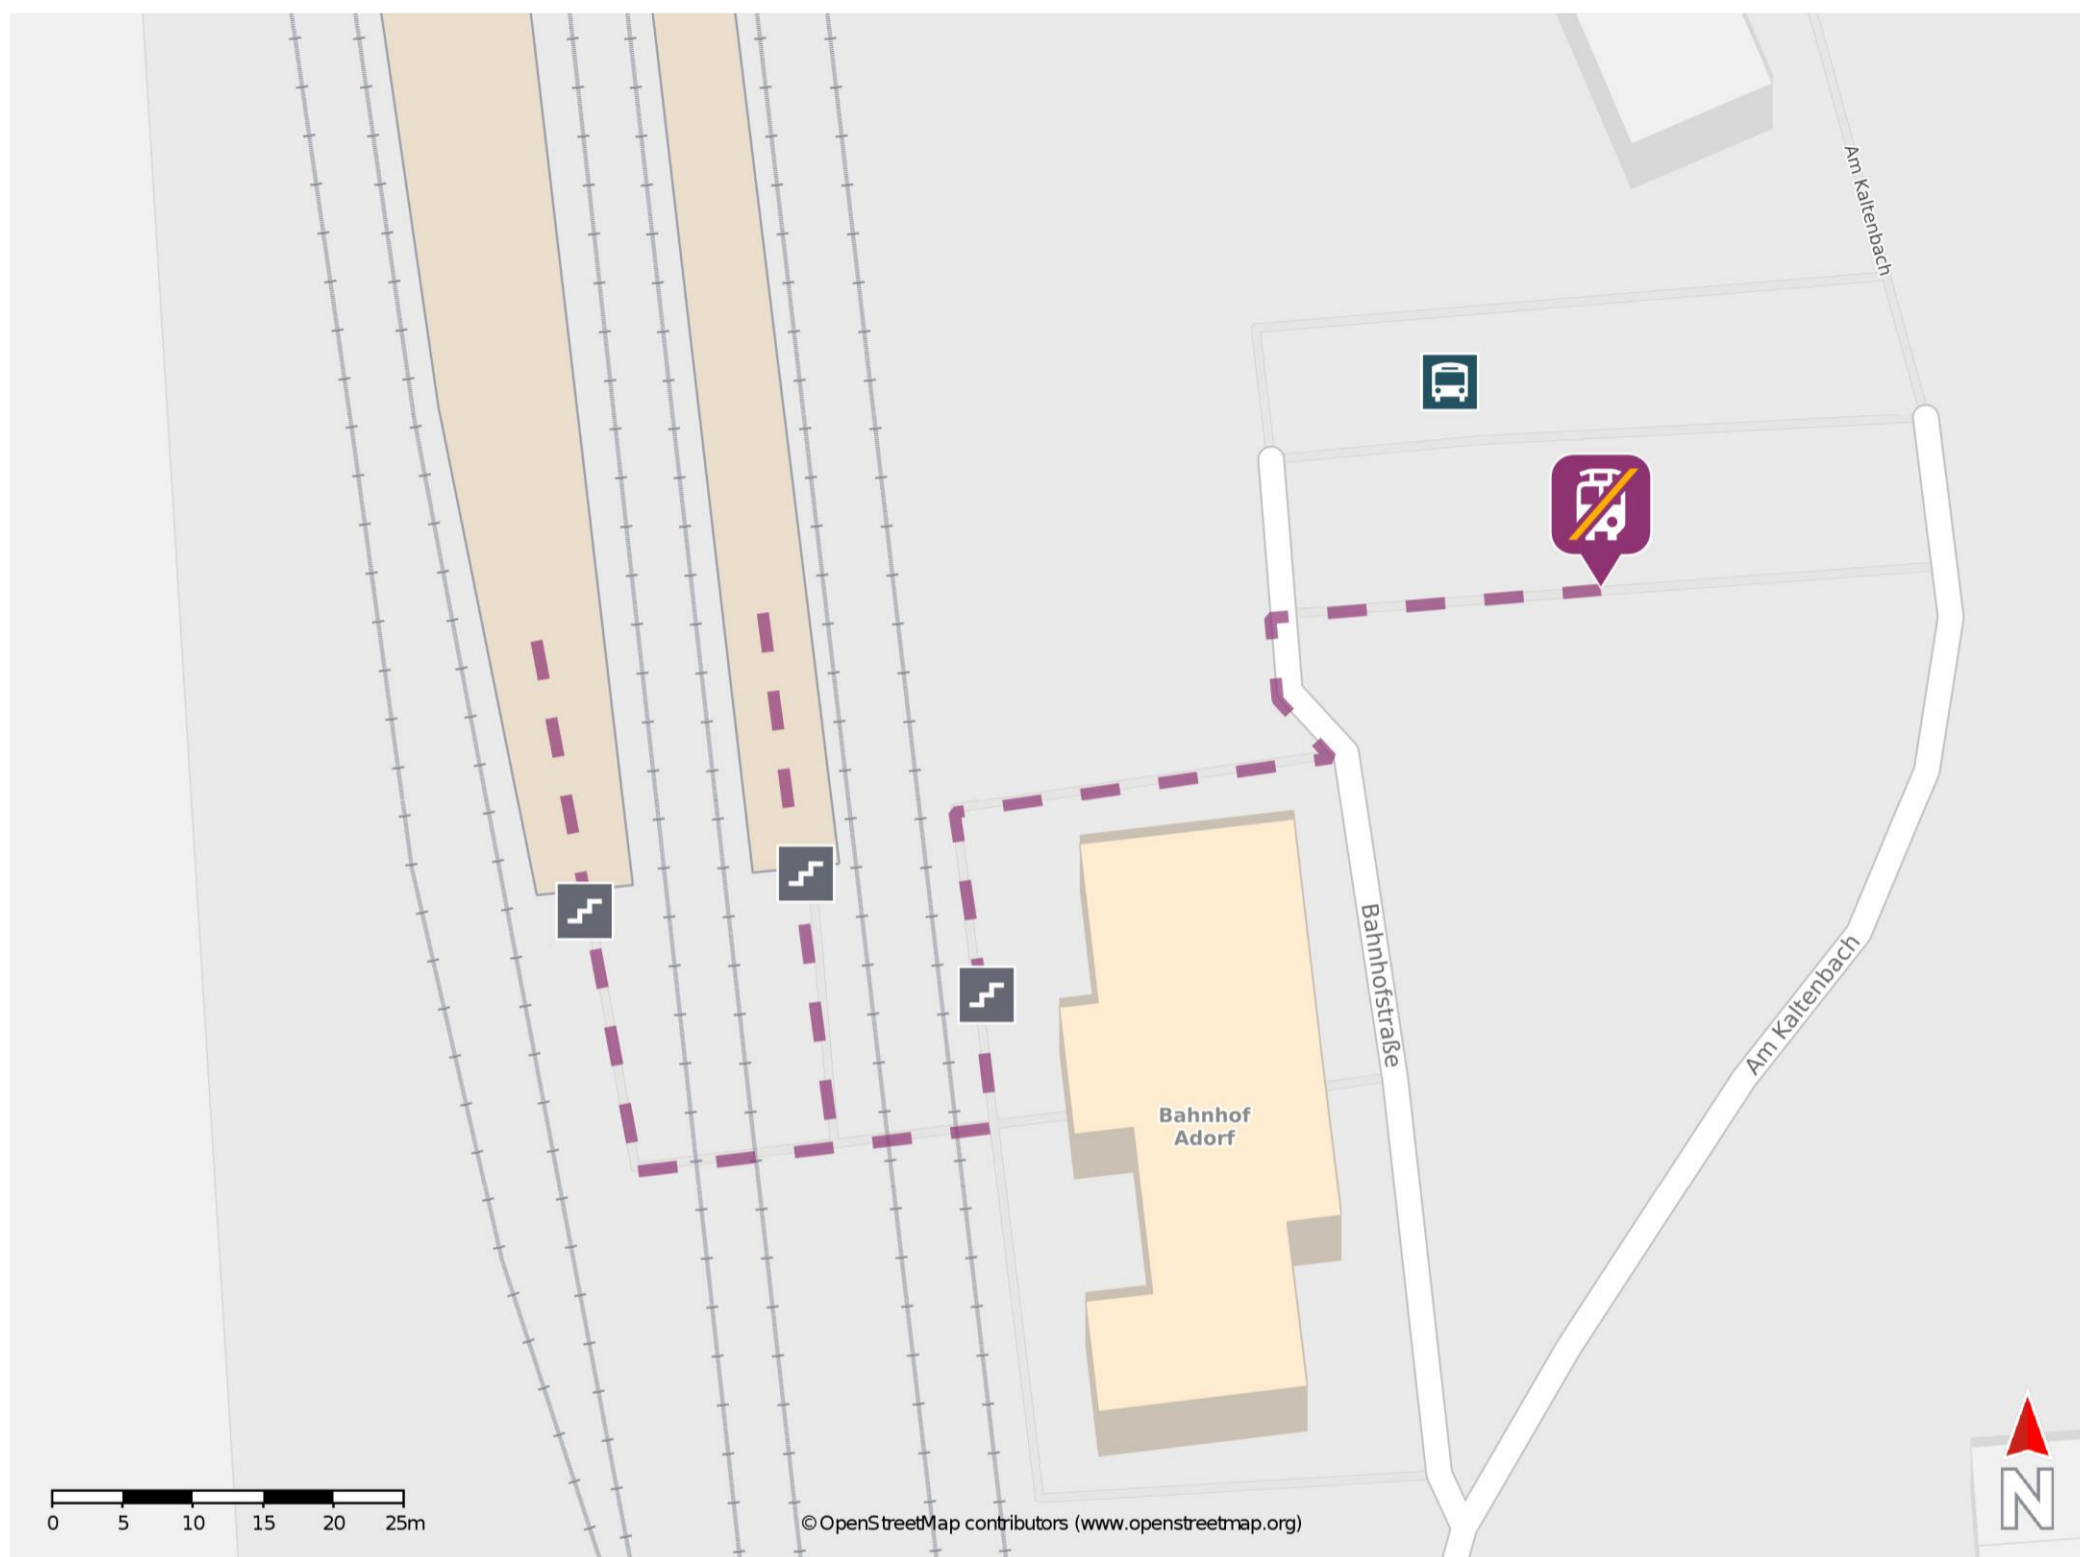

## Adorf (Vogtl)

### Wegbeschreibung Schienenersatzverkehr \*

Verlassen Sie den Bahnsteig durch die Unterführung und begeben Sie sich an die Bahnhofstraße. Biegen Sie nach links ab und begeben Sie sich an die Ersatzhaltestelle. Die Ersatzhaltestelle befindet sich an der Haltestelle Adorf, Bahnhof am Bussteig C.

\* Fahrradmitnahme im Schienenersatzverkehr nur begrenzt möglich.  
Im QR Code sind die Koordinaten der Ersatzhaltestelle hinterlegt.

— barrierefrei  
- nicht barrierefrei