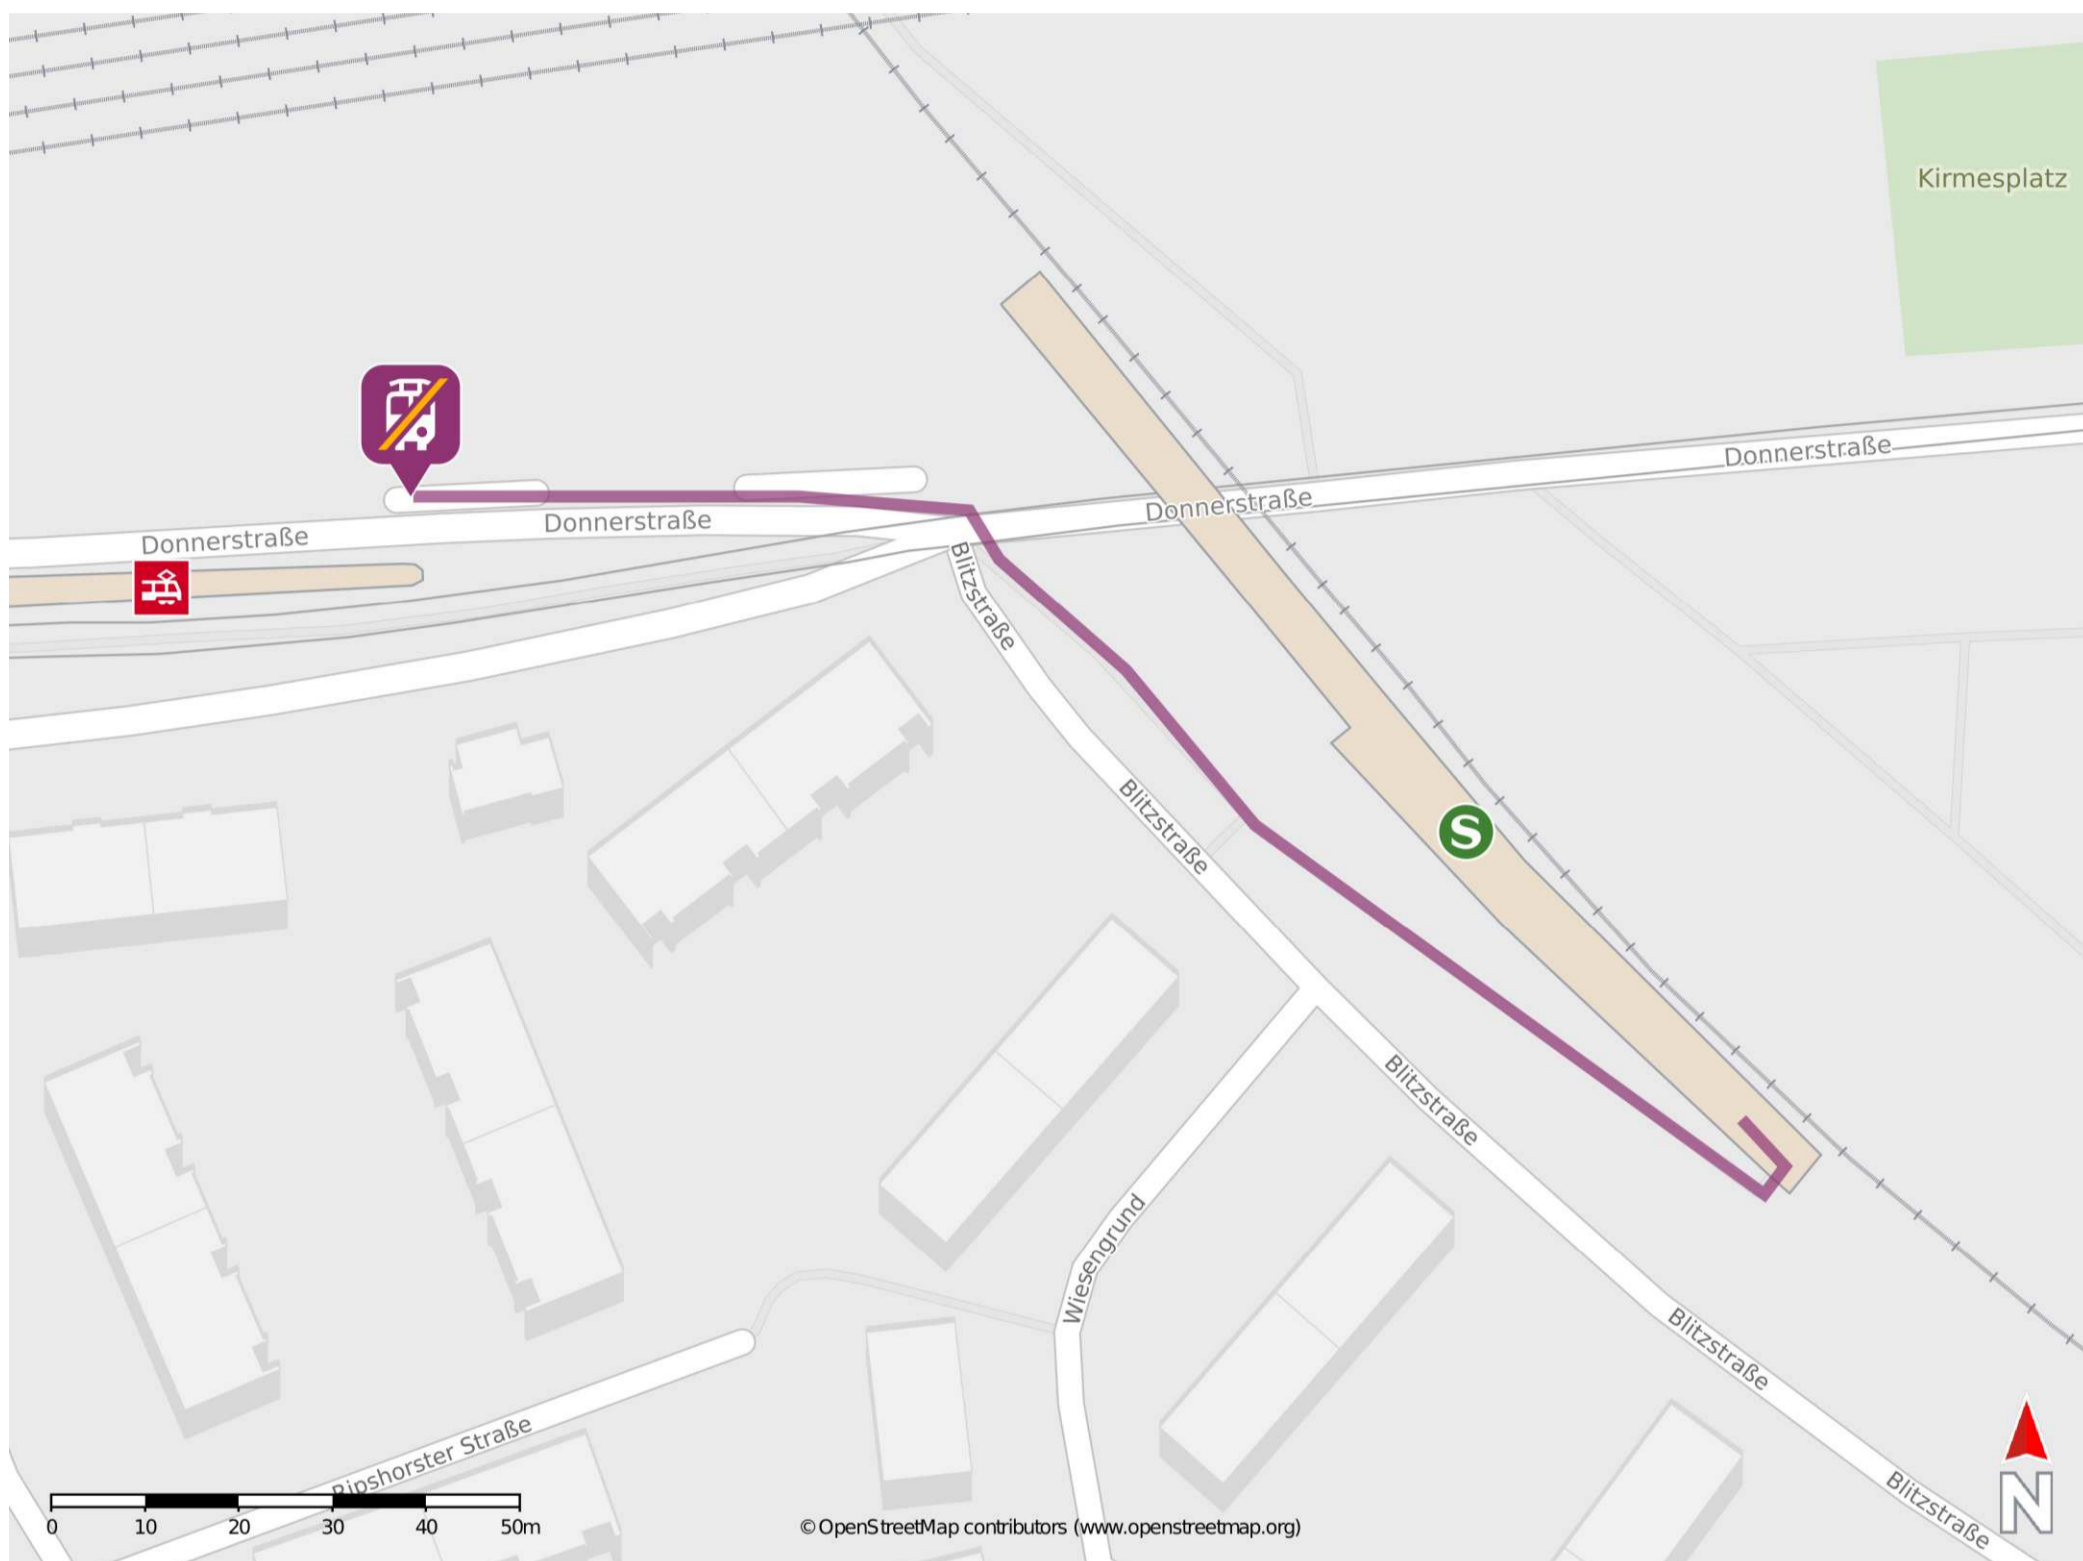

# Umgebungsplan

## Essen-Dellwig Ost

### Wegbeschreibung Schienenersatzverkehr \*

Verlassen Sie den Bahnsteig und folgen Sie dem Fußweg bis zur Donnerstraße. Orientieren Sie sich nach links. Die Ersatzhaltestelle befindet sich in unmittelbarer Nähe an der Bushaltestelle Essen Dellwig Bahnhof.