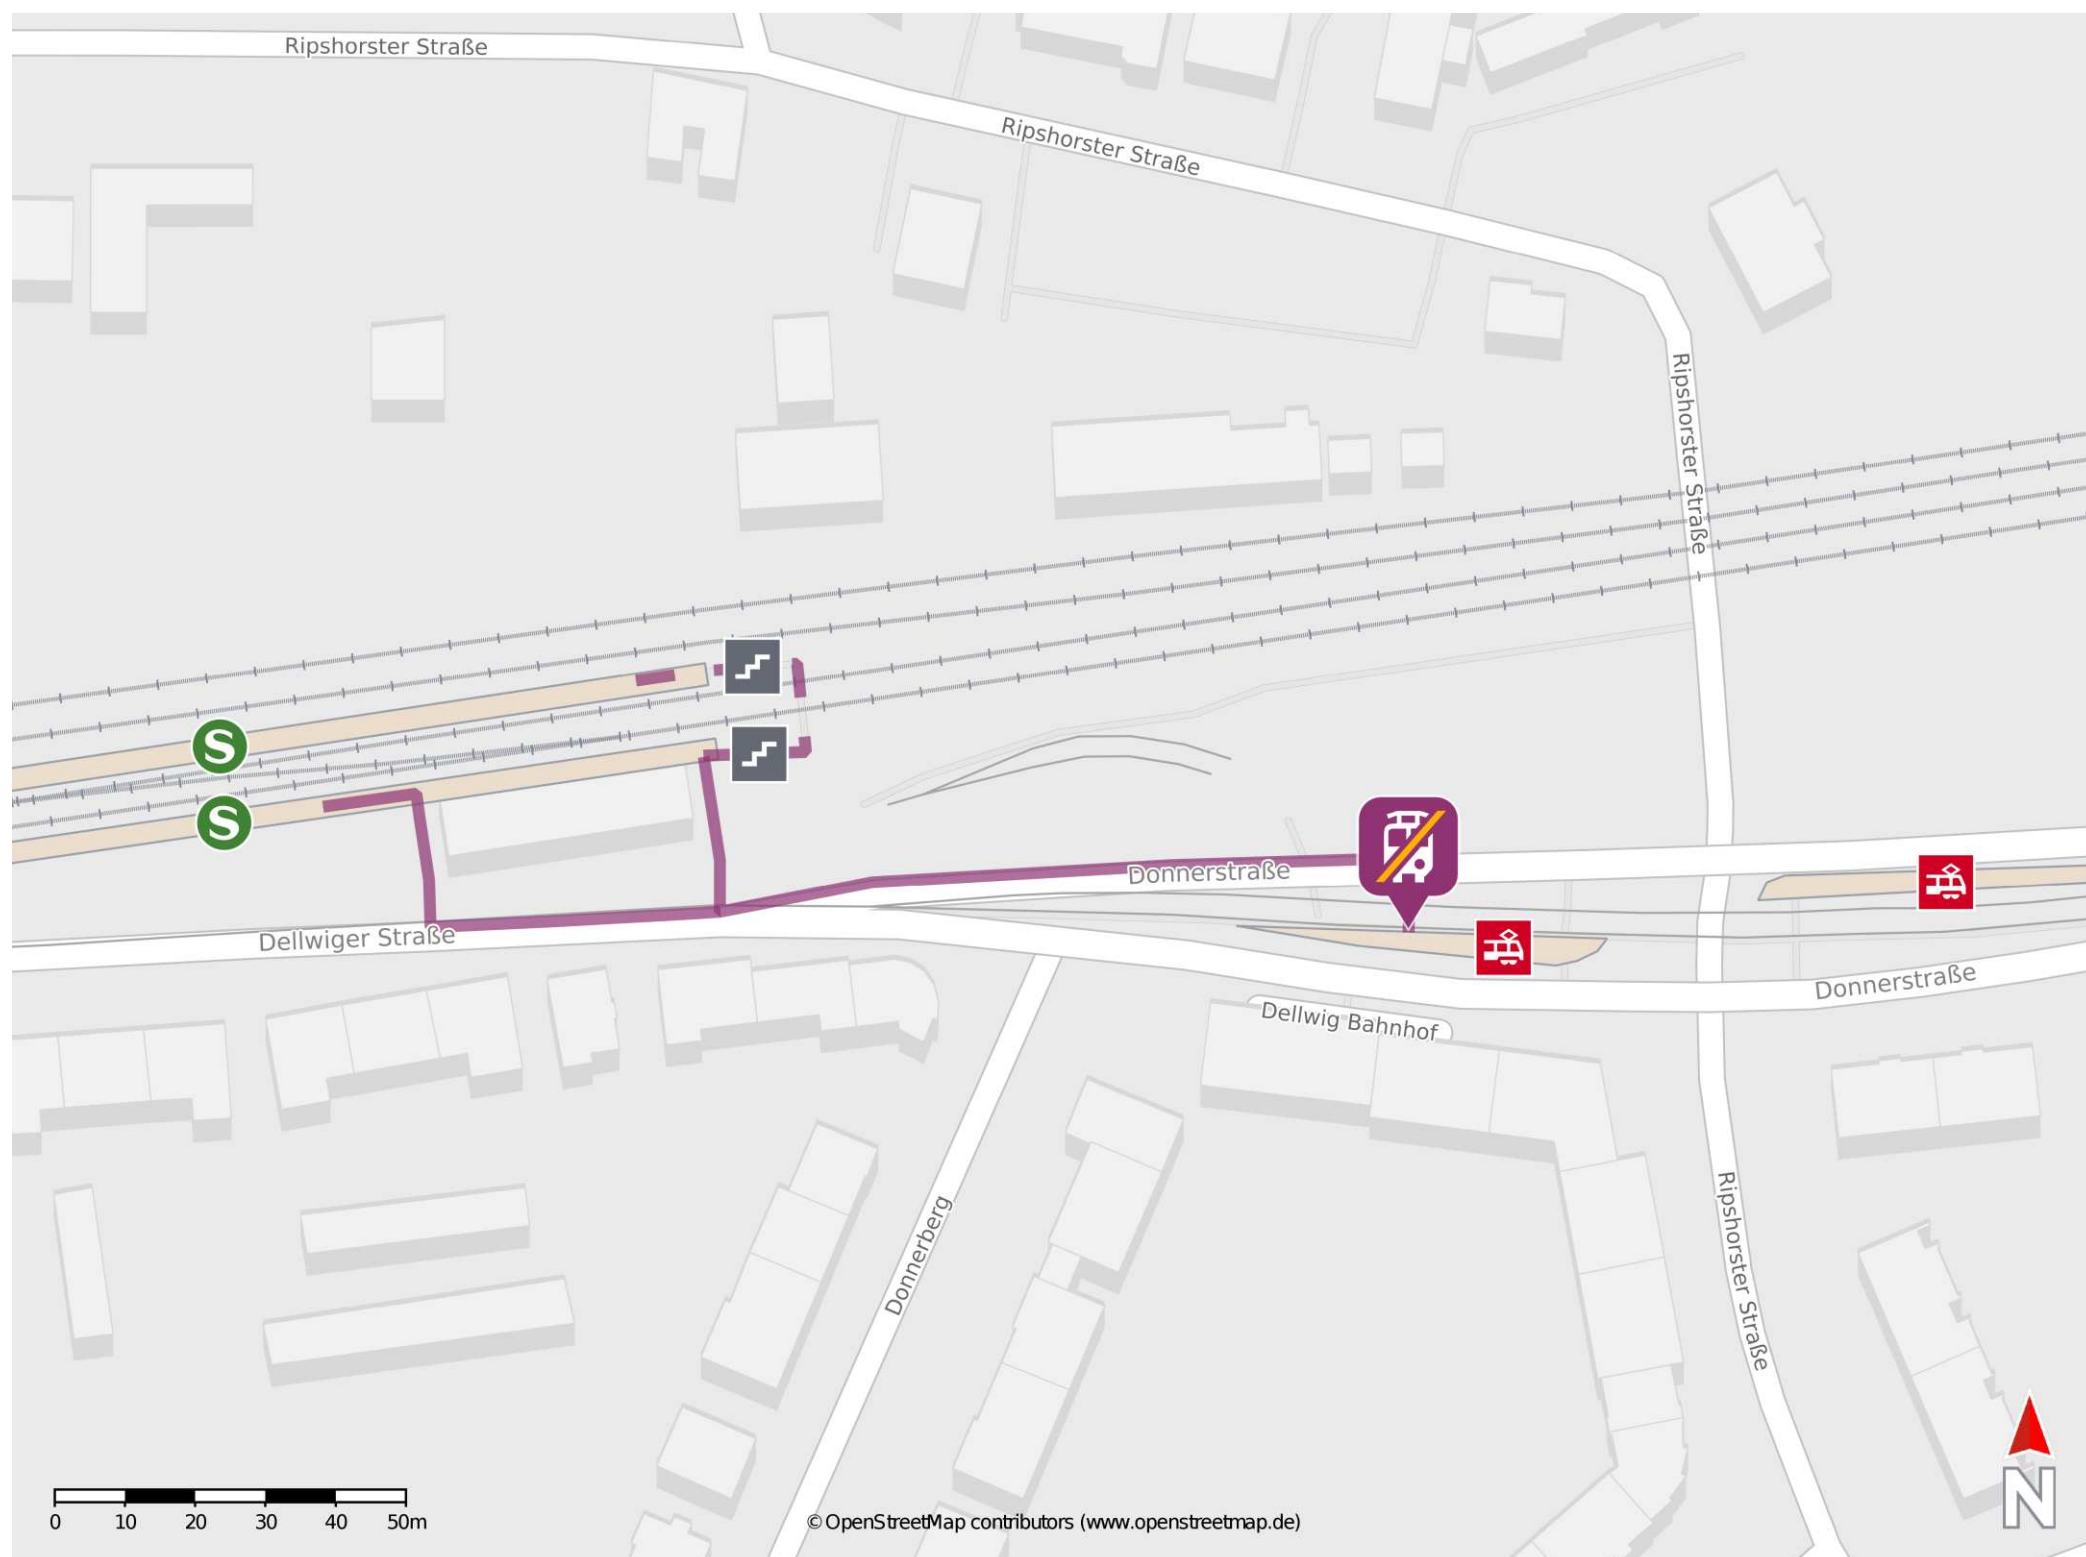

Essen-Dellwig

Wegbeschreibung Schienenersatzverkehr *

Verlassen Sie den Bahnsteig, ggf. über die Überführung, und begeben Sie sich an die Dellwiger Straße. Orientieren Sie sich nach links und folgen Sie dem Straßenverlauf bis zur Ersatzhaltestelle. Die Ersatzhaltestelle befindet sich an der Bushaltestelle Bahnhof.

* Fahrradmitnahme im Schienenersatzverkehr nur begrenzt möglich.
Im QR Code sind die Koordinaten der Ersatzhaltestelle hinterlegt.

— barrierefrei
— nicht barrierefrei