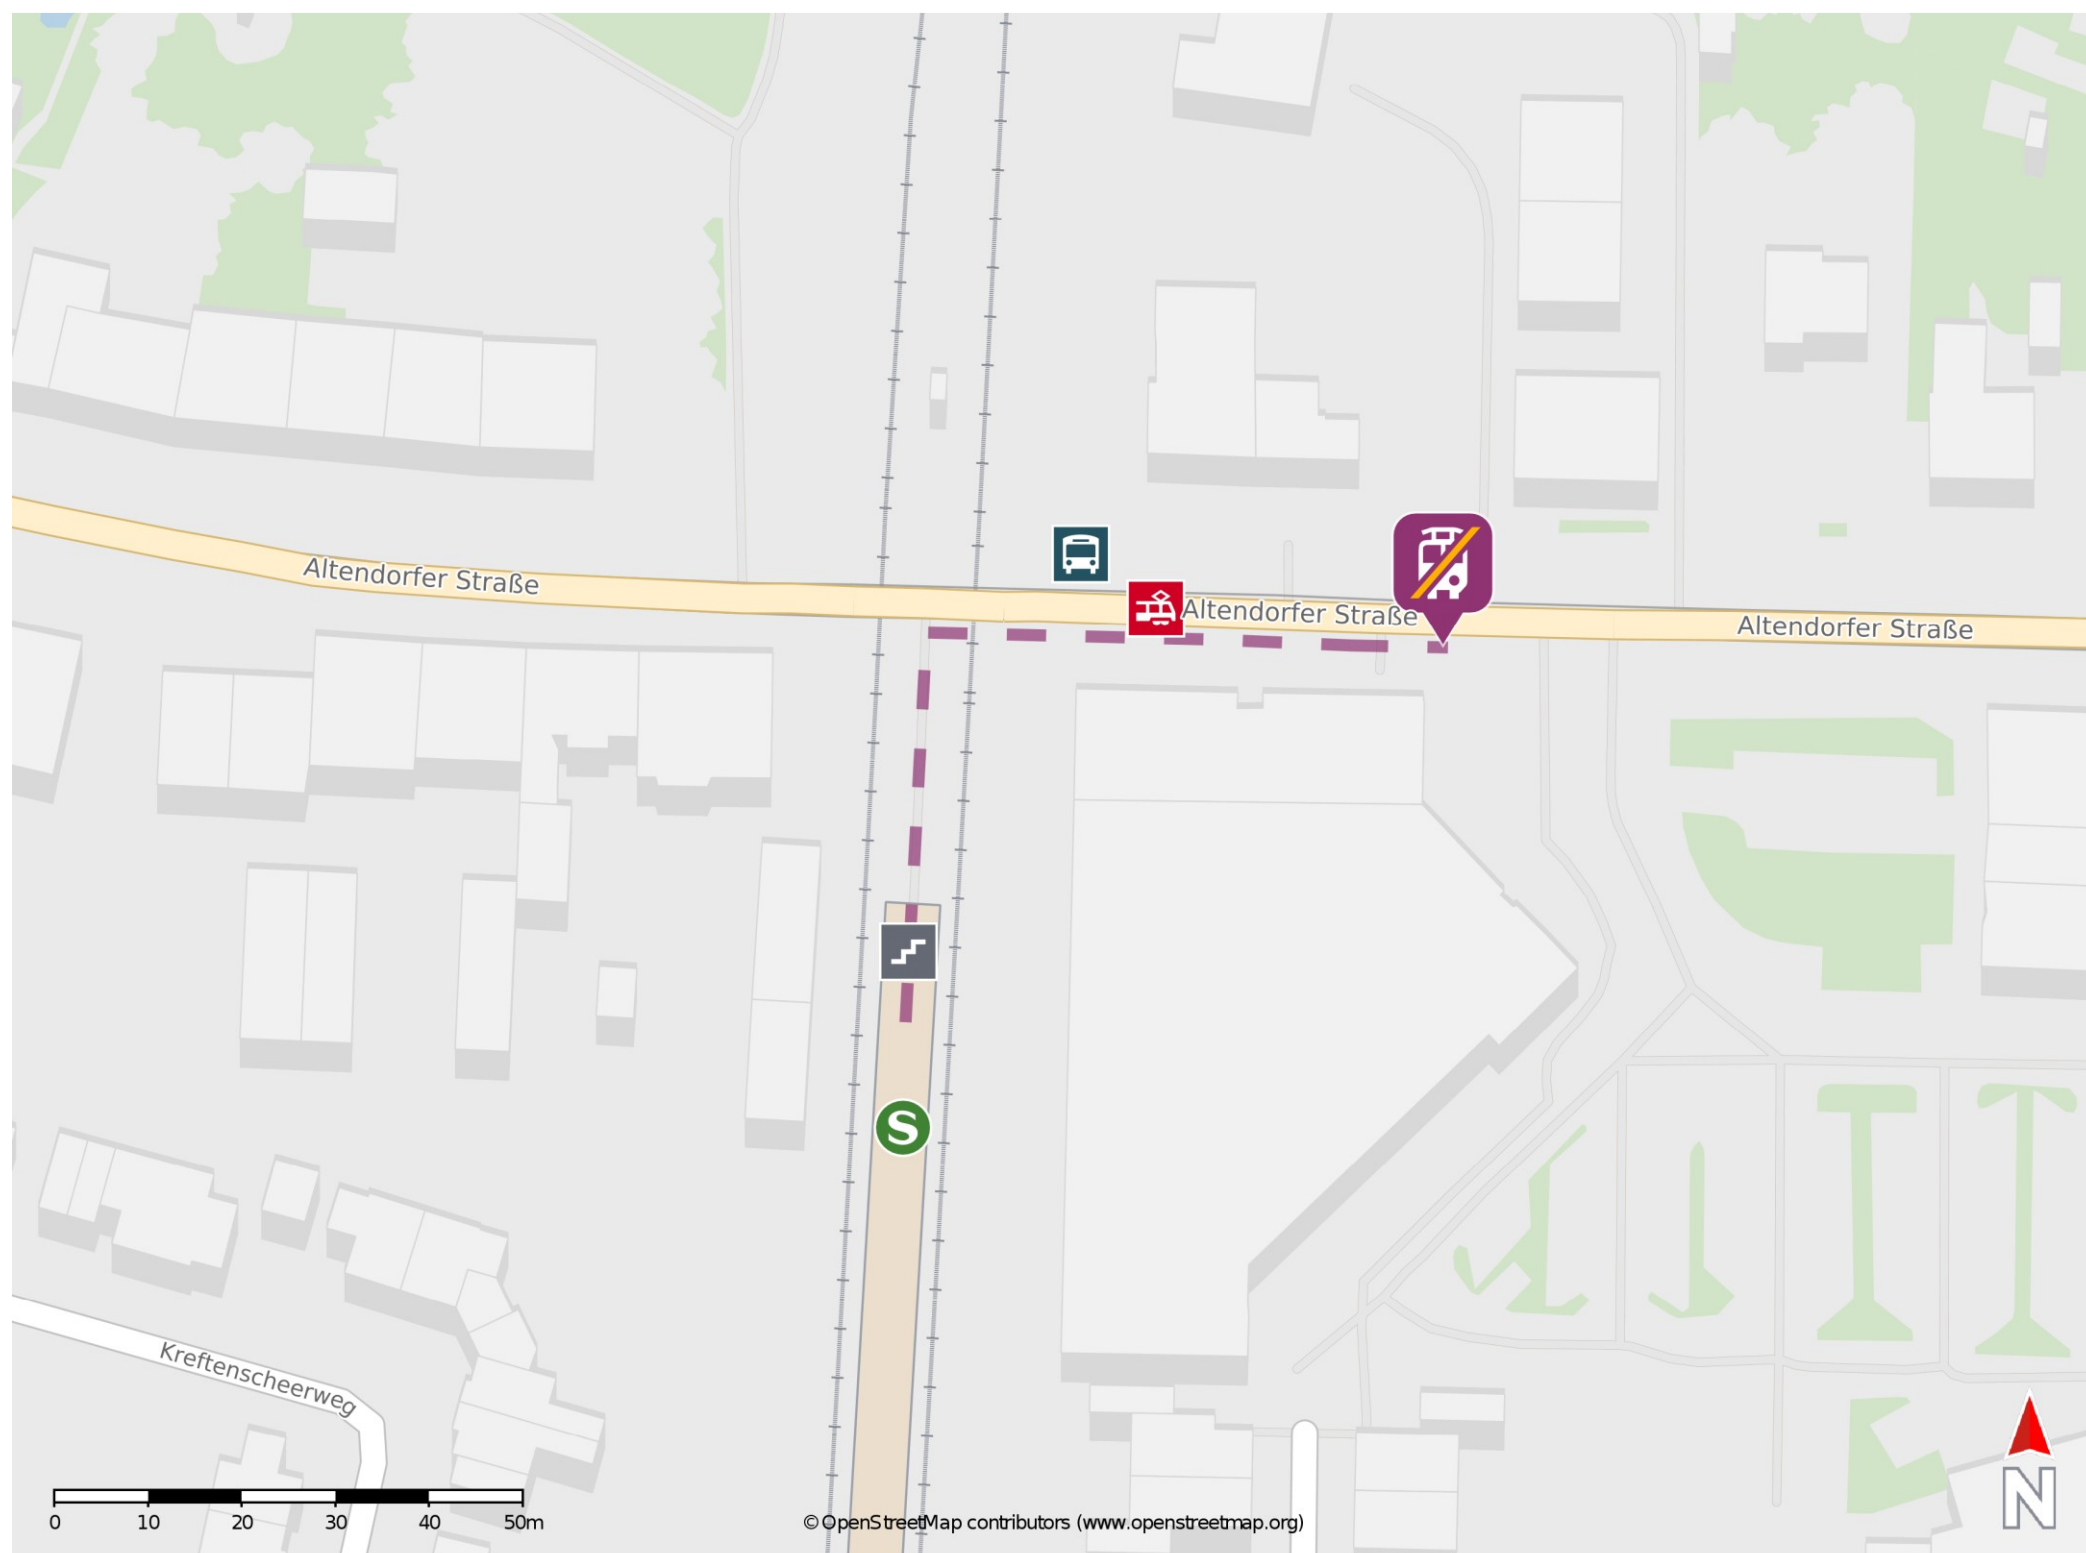

Essen-Borbeck Süd

Wegbeschreibung Schienenersatzverkehr *

Verlassen Sie den Bahnsteig über die Treppe und begeben Sie sich an die Altendorfer Straße. Biegen Sie nach rechts ab und folgen Sie dem Straßenverlauf bis zur Ersatzhaltestelle. Die Ersatzhaltestelle befindet sich an der Bushaltestelle Bahnhof (Linie 103/105).

* Fahrradmitnahme im Schienenersatzverkehr nur begrenzt möglich.
Im QR Code sind die Koordinaten der Ersatzhaltestelle hinterlegt.

— barrierefrei
- nicht barrierefrei