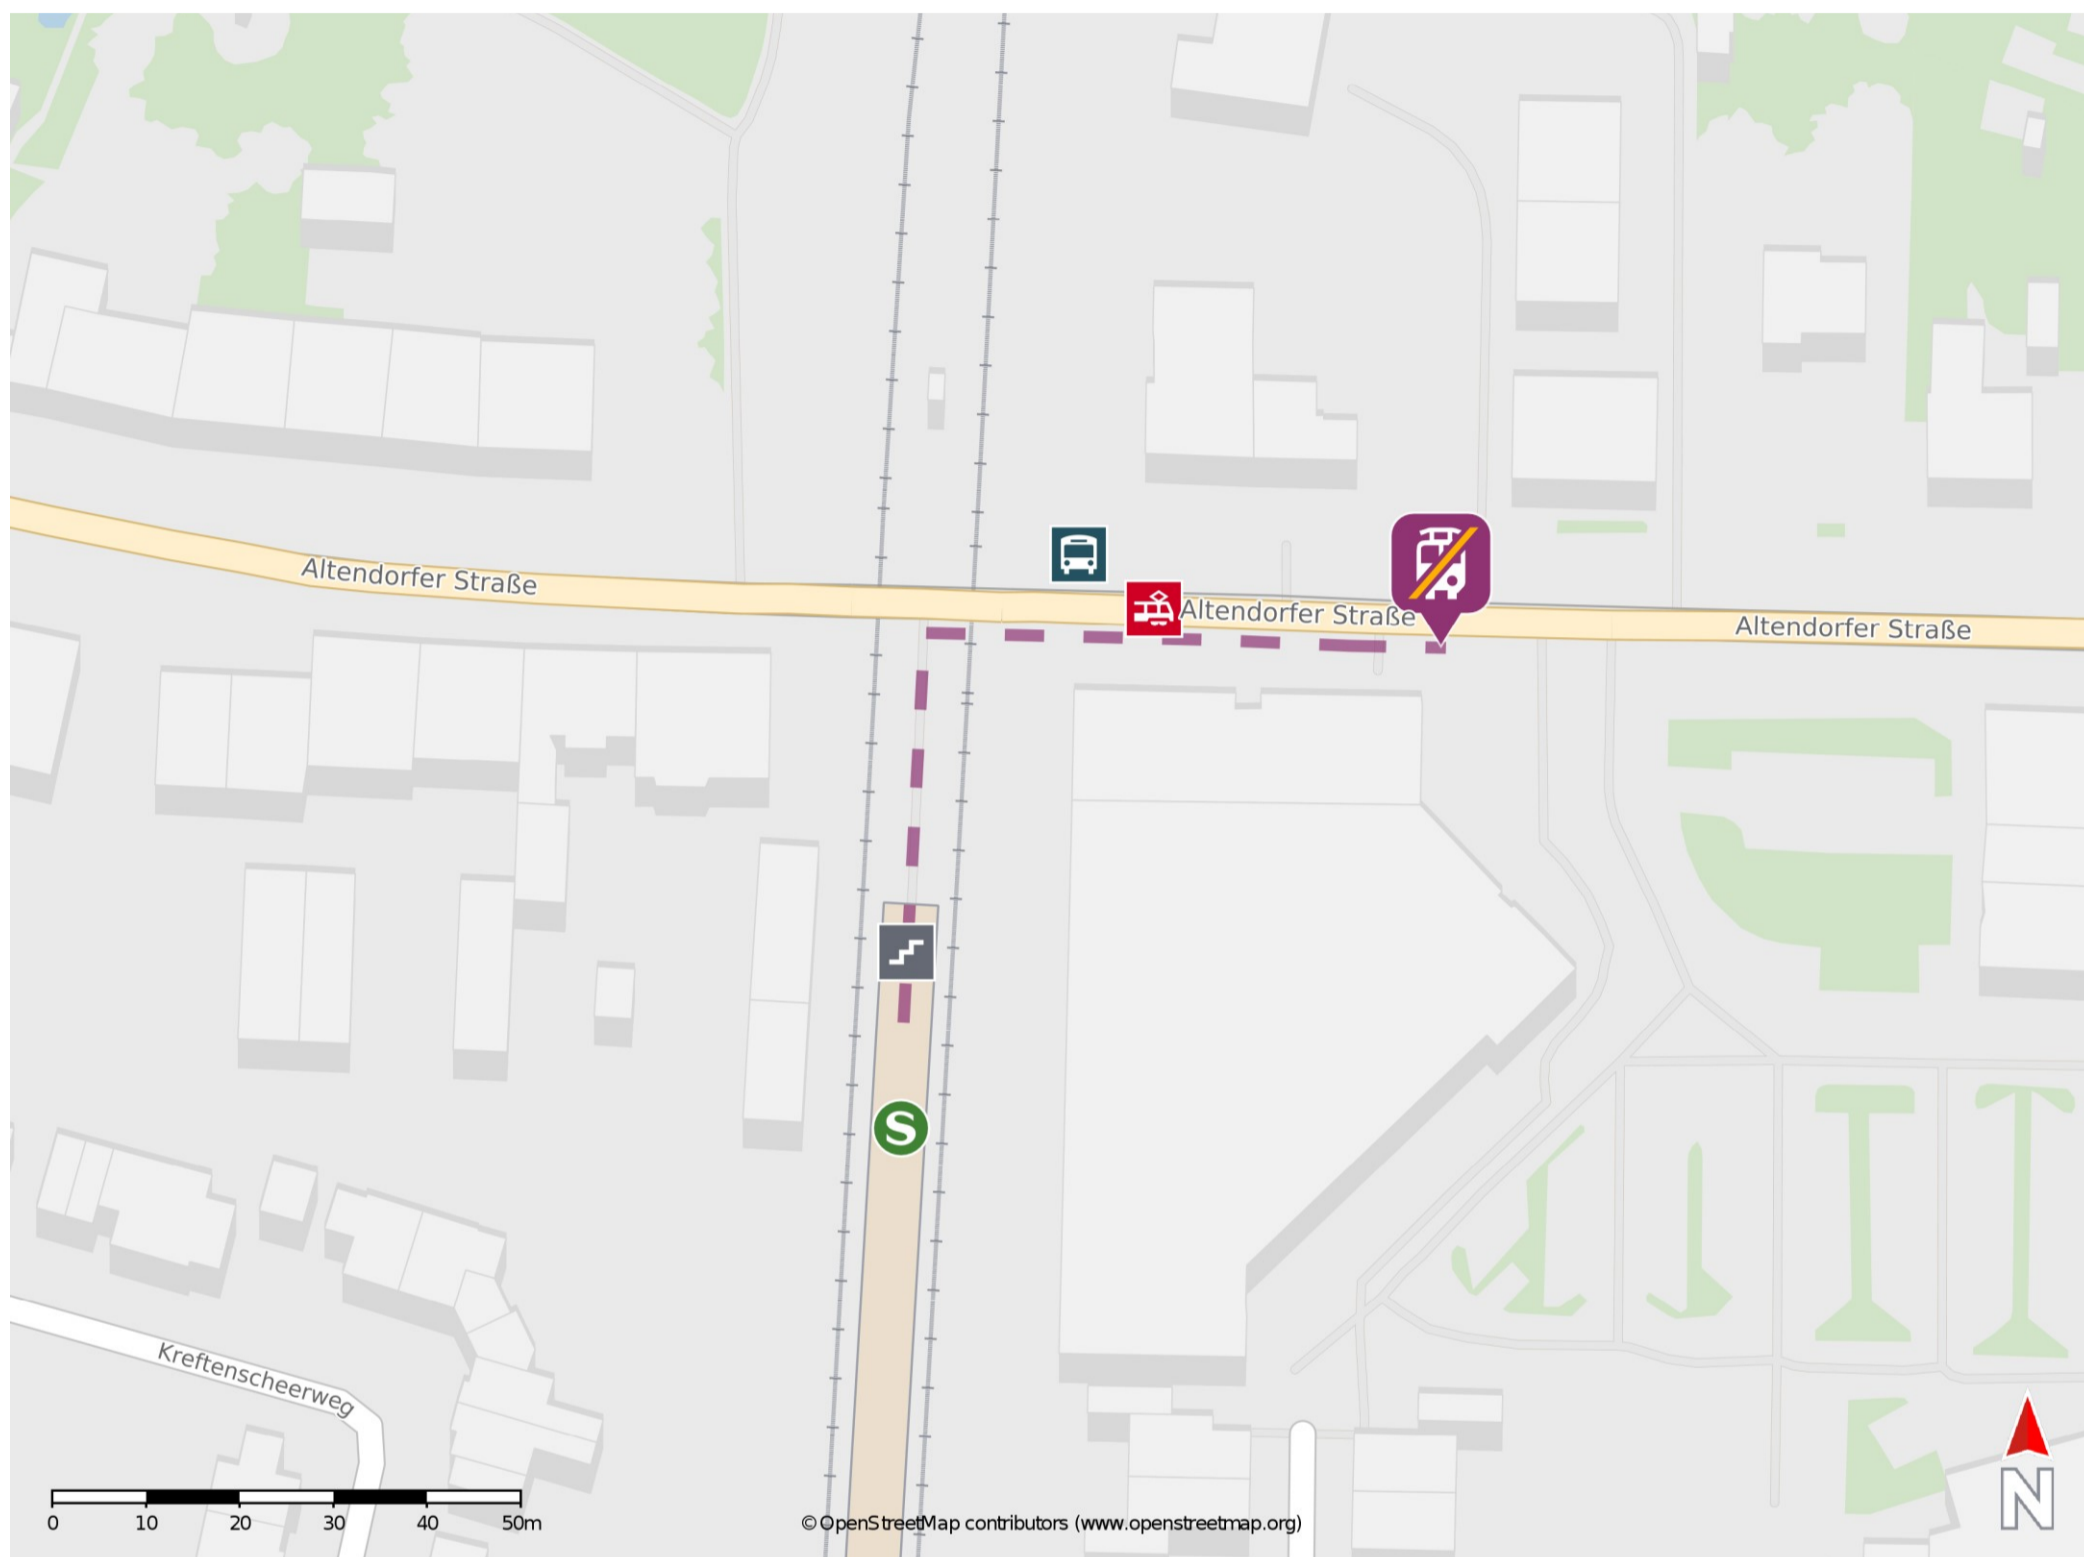

## Essen-Borbeck Süd

### Wegbeschreibung Schienenersatzverkehr \*

Verlassen Sie den Bahnsteig über die Treppe und begeben Sie sich an die Altendorfer Straße. Biegen Sie nach rechts ab und folgen Sie dem Straßenverlauf bis zur Ersatzhaltestelle. Die Ersatzhaltestelle befindet sich an der Bushaltestelle Bahnhof (Linie 103/105).

\* Fahrradmitnahme im Schienenersatzverkehr nur begrenzt möglich.  
Im QR Code sind die Koordinaten der Ersatzhaltestelle hinterlegt.

— barrierefrei  
- - nicht barrierefrei