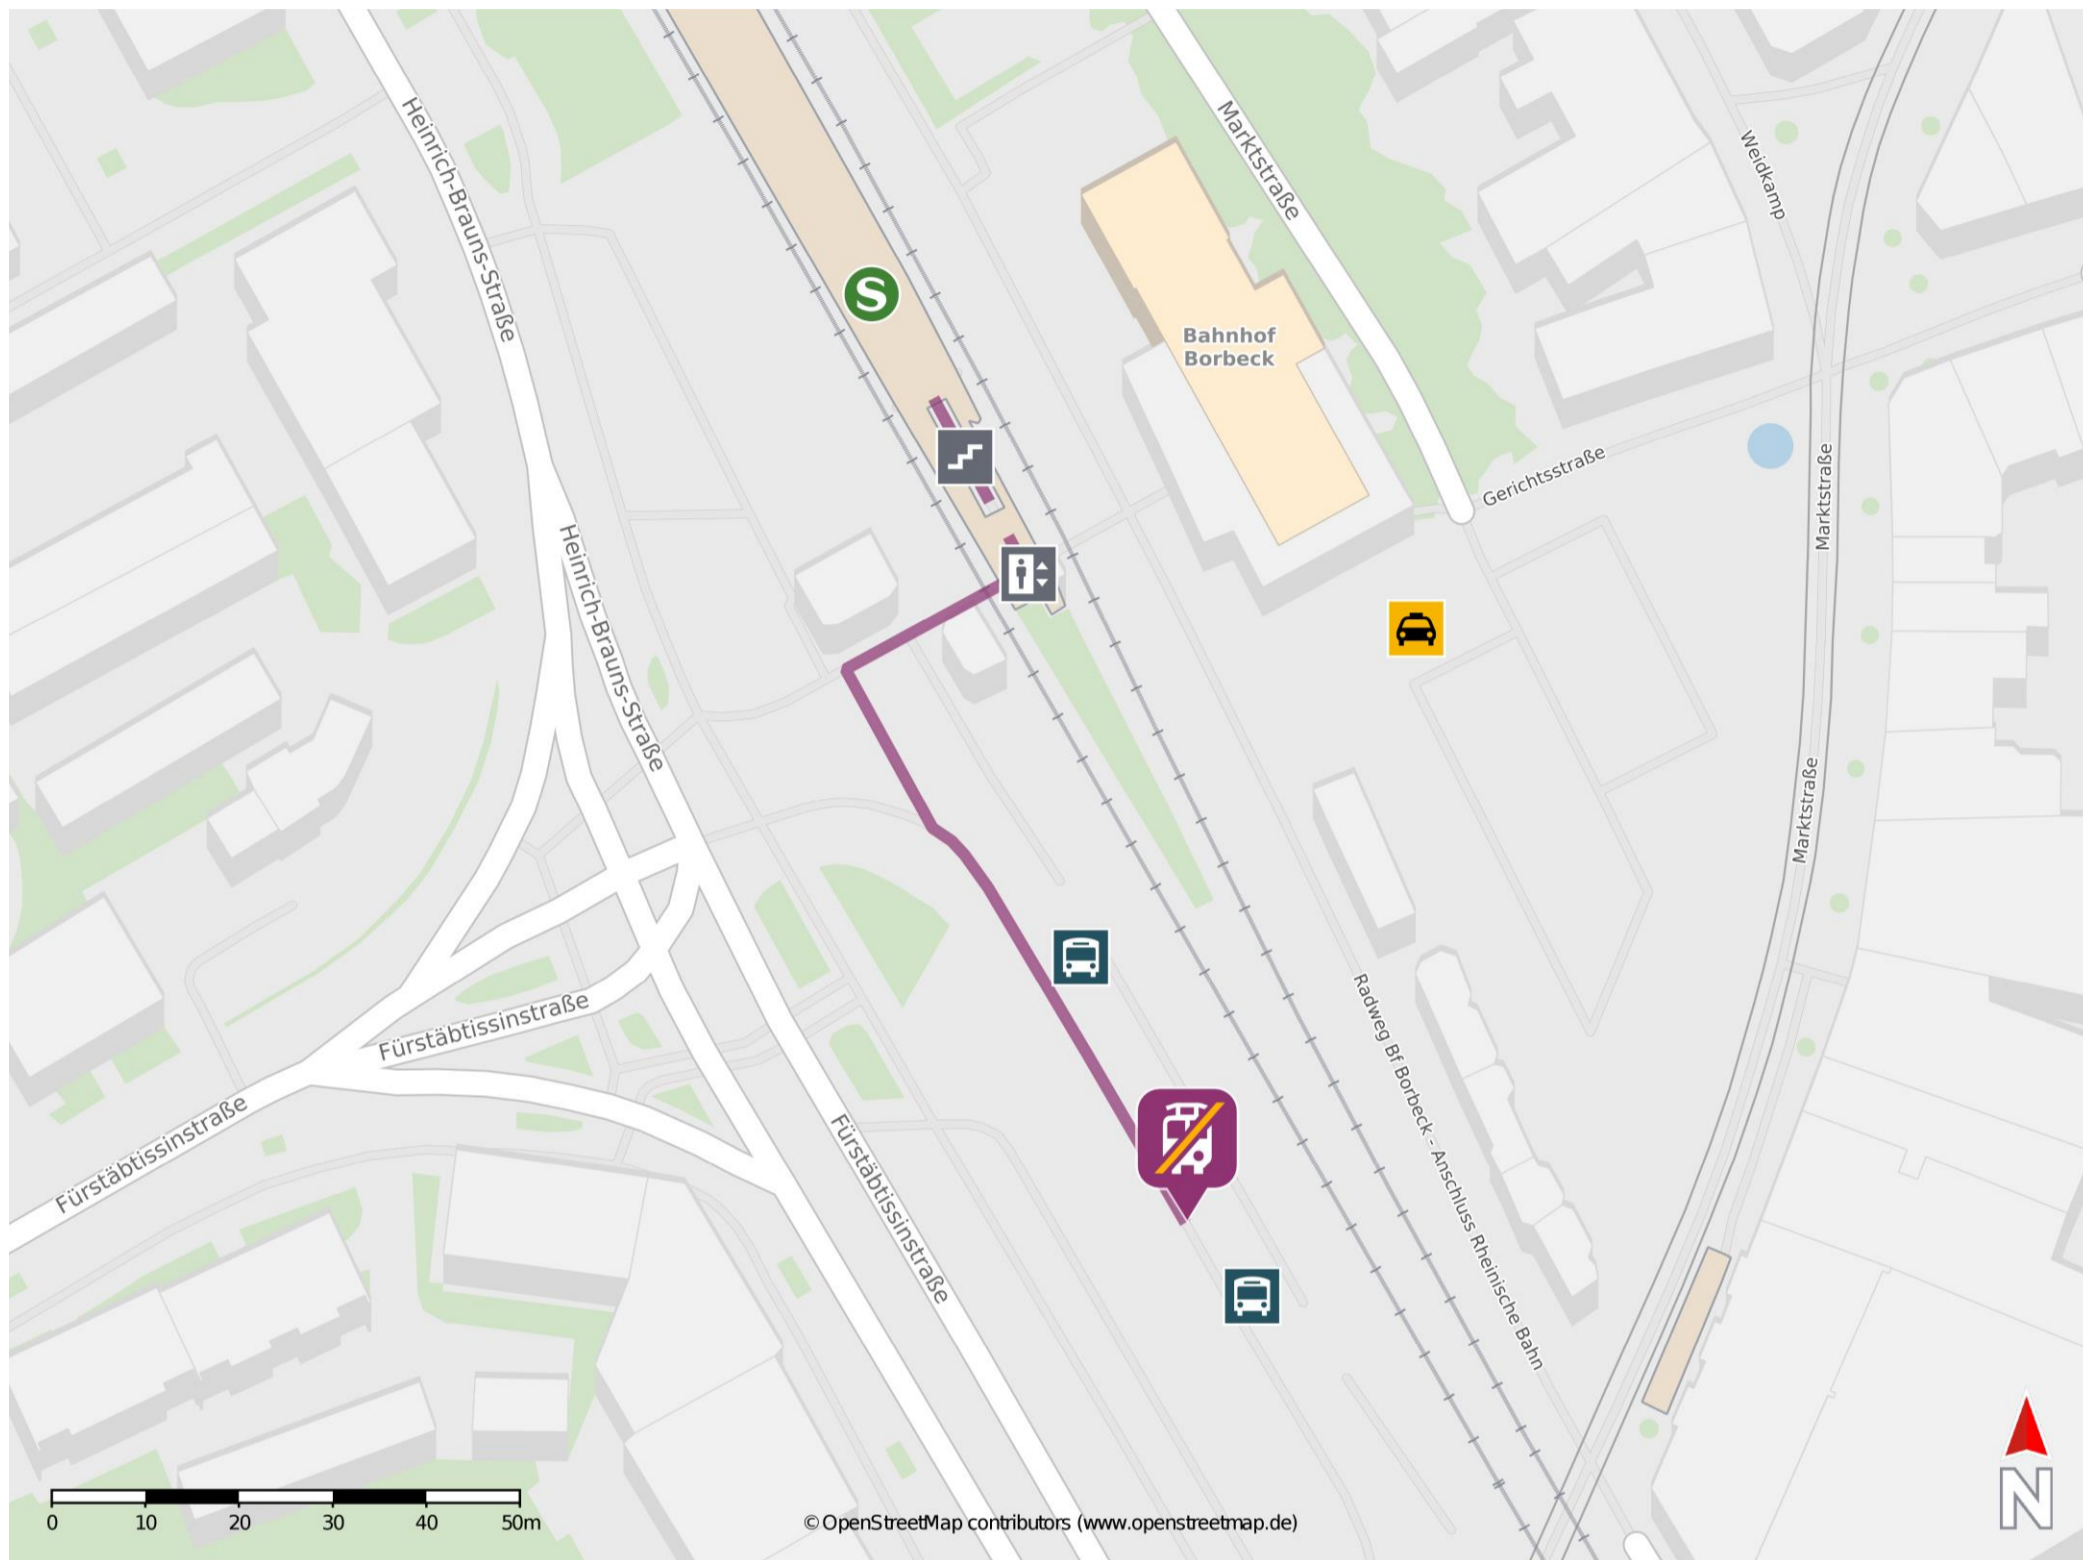

Umgebungsplan

Essen-Borbeck

Wegbeschreibung Schienenersatzverkehr *

Verlassen Sie den Bahnsteig und begeben Sie sich an den Busbahnhof. Die Ersatzhaltestelle befindet sich an der Bushaltestelle Bahnhof am Bussteig 1.

*Fahrradmitnahme im Schienenersatzverkehr nur begrenzt, teilweise gar nicht möglich. Bitte informieren Sie sich bei dem von Ihnen genutzten Eisenbahnverkehrsunternehmen. Im QR Code sind die Koordinaten der Ersatzhaltestelle hinterlegt.