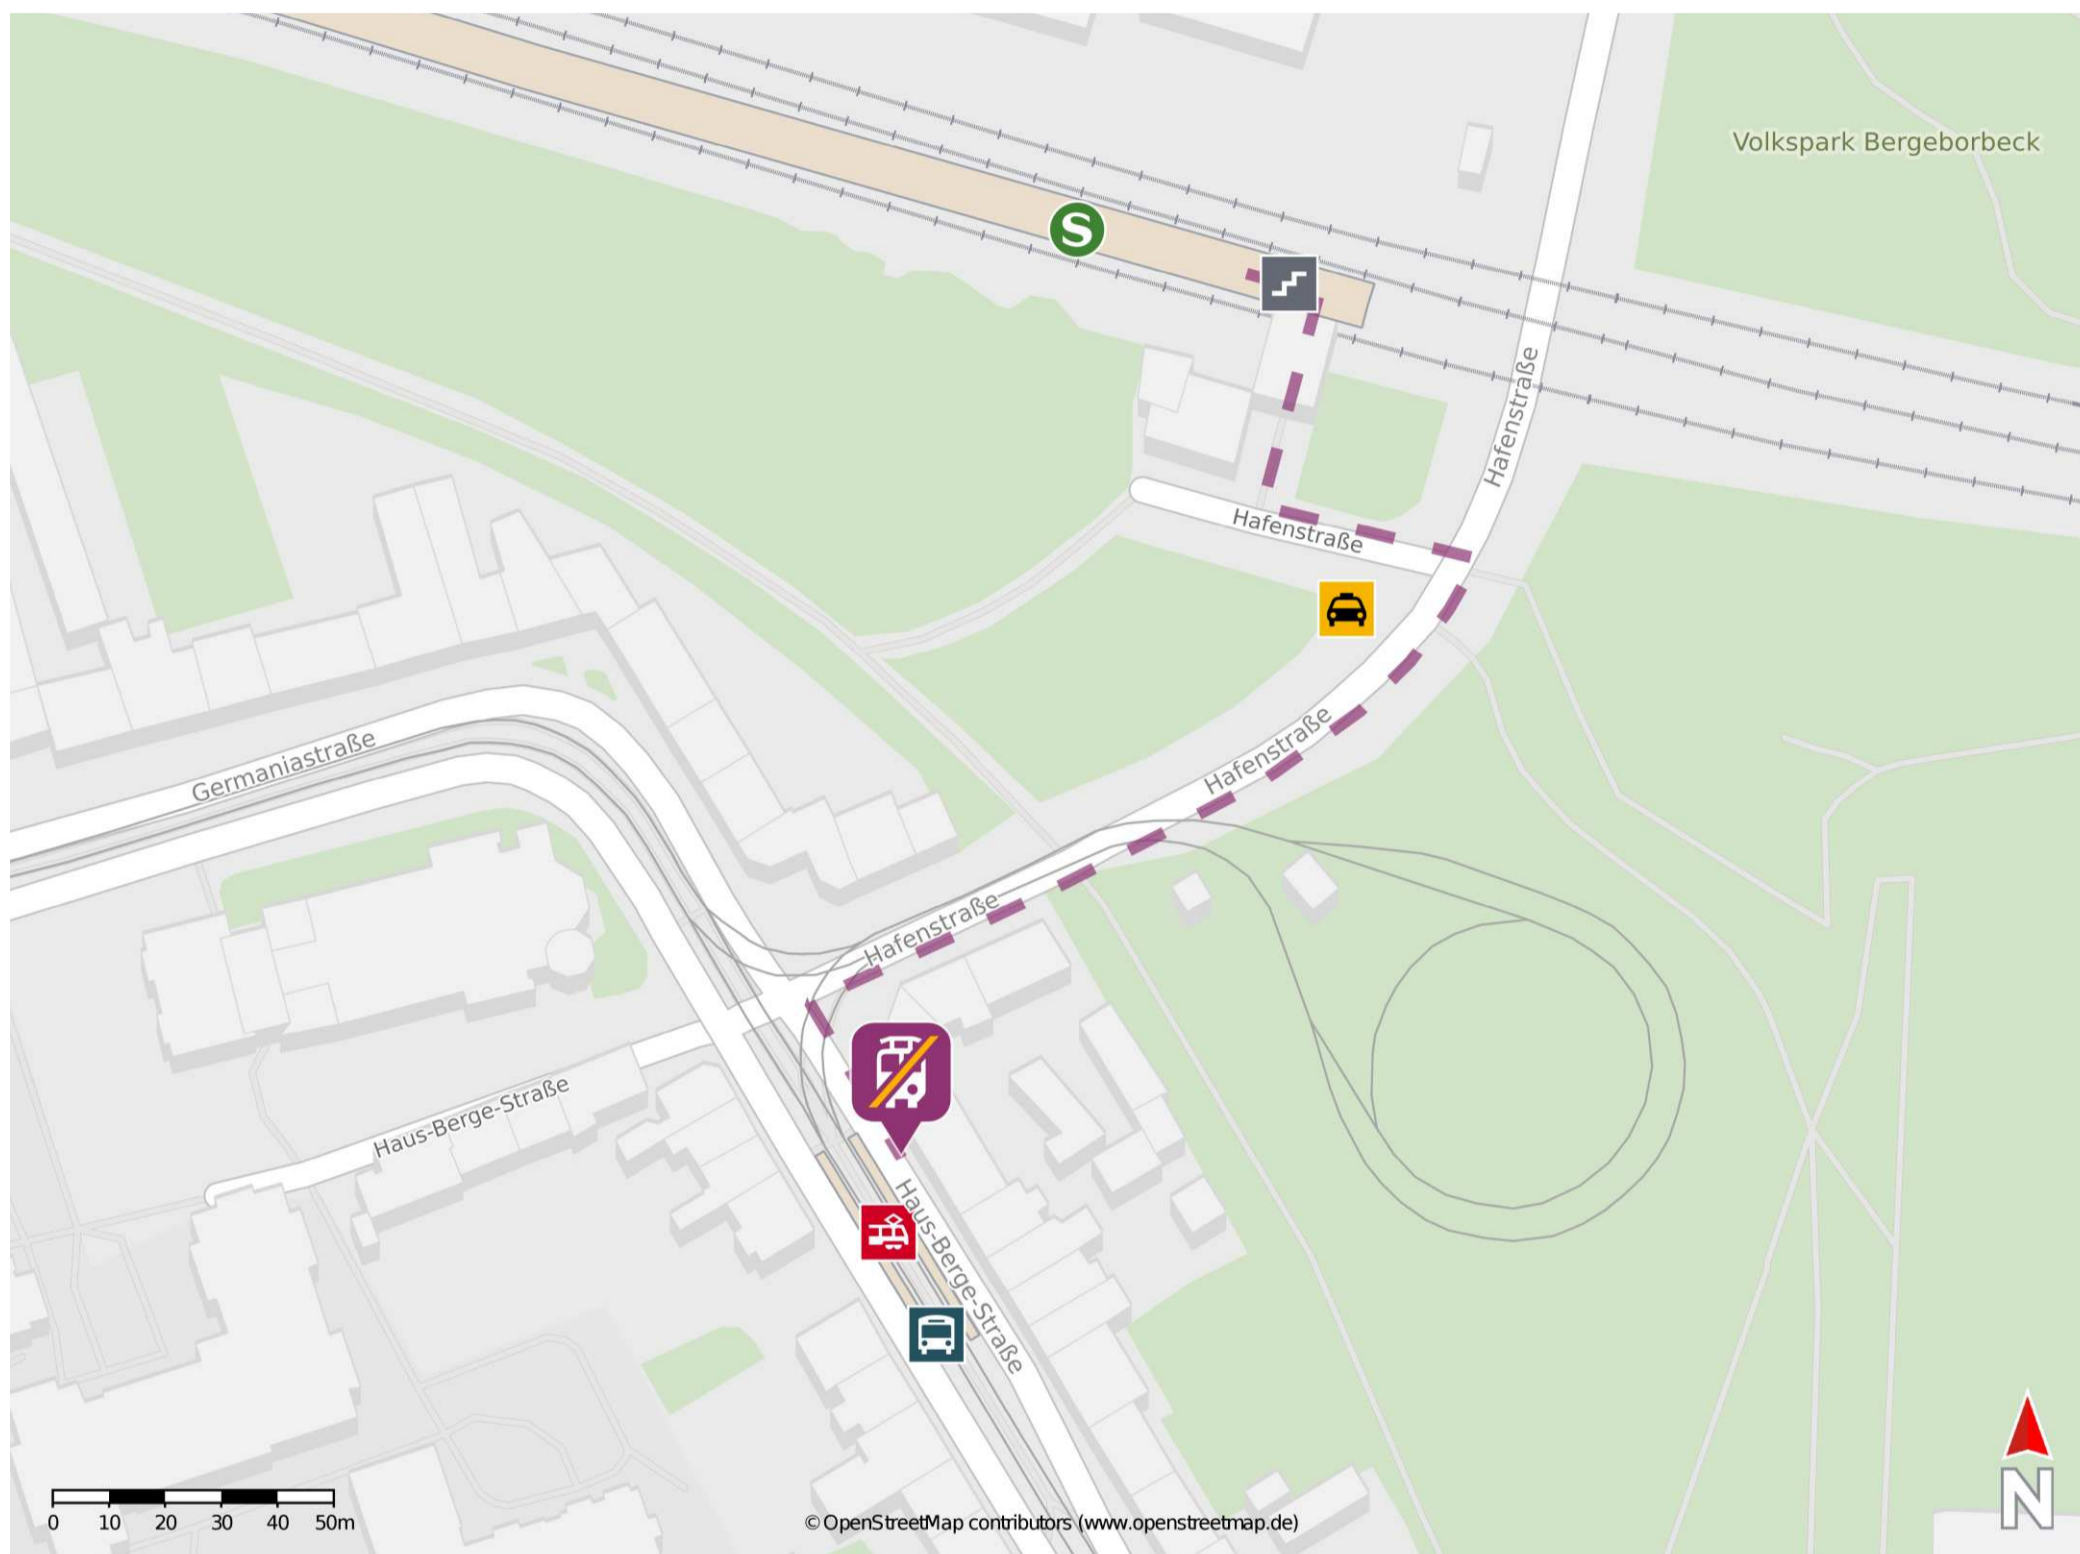

## Essen-Bergeborbeck

### Wegbeschreibung Schienenersatzverkehr \*

Verlassen Sie den Bahnsteig über die Treppe und begeben Sie sich an die Hafenstraße. Orientieren Sie sich nach links. Biegen Sie nach wenigen Metern rechts ab und folgen Sie dem Straßenverlauf bis zur Kreuzung Hafenstraße/ Haus-Berge-Straße. Orientieren Sie sich nach links. Die Ersatzhaltestelle befindet sich an der Bushaltestelle Bergeborbeck Bahnhof.

\* Fahrradmitnahme im Schienenersatzverkehr nur begrenzt möglich.  
Im QR Code sind die Koordinaten der Ersatzhaltestelle hinterlegt.

— barrierefrei  
- - nicht barrierefrei