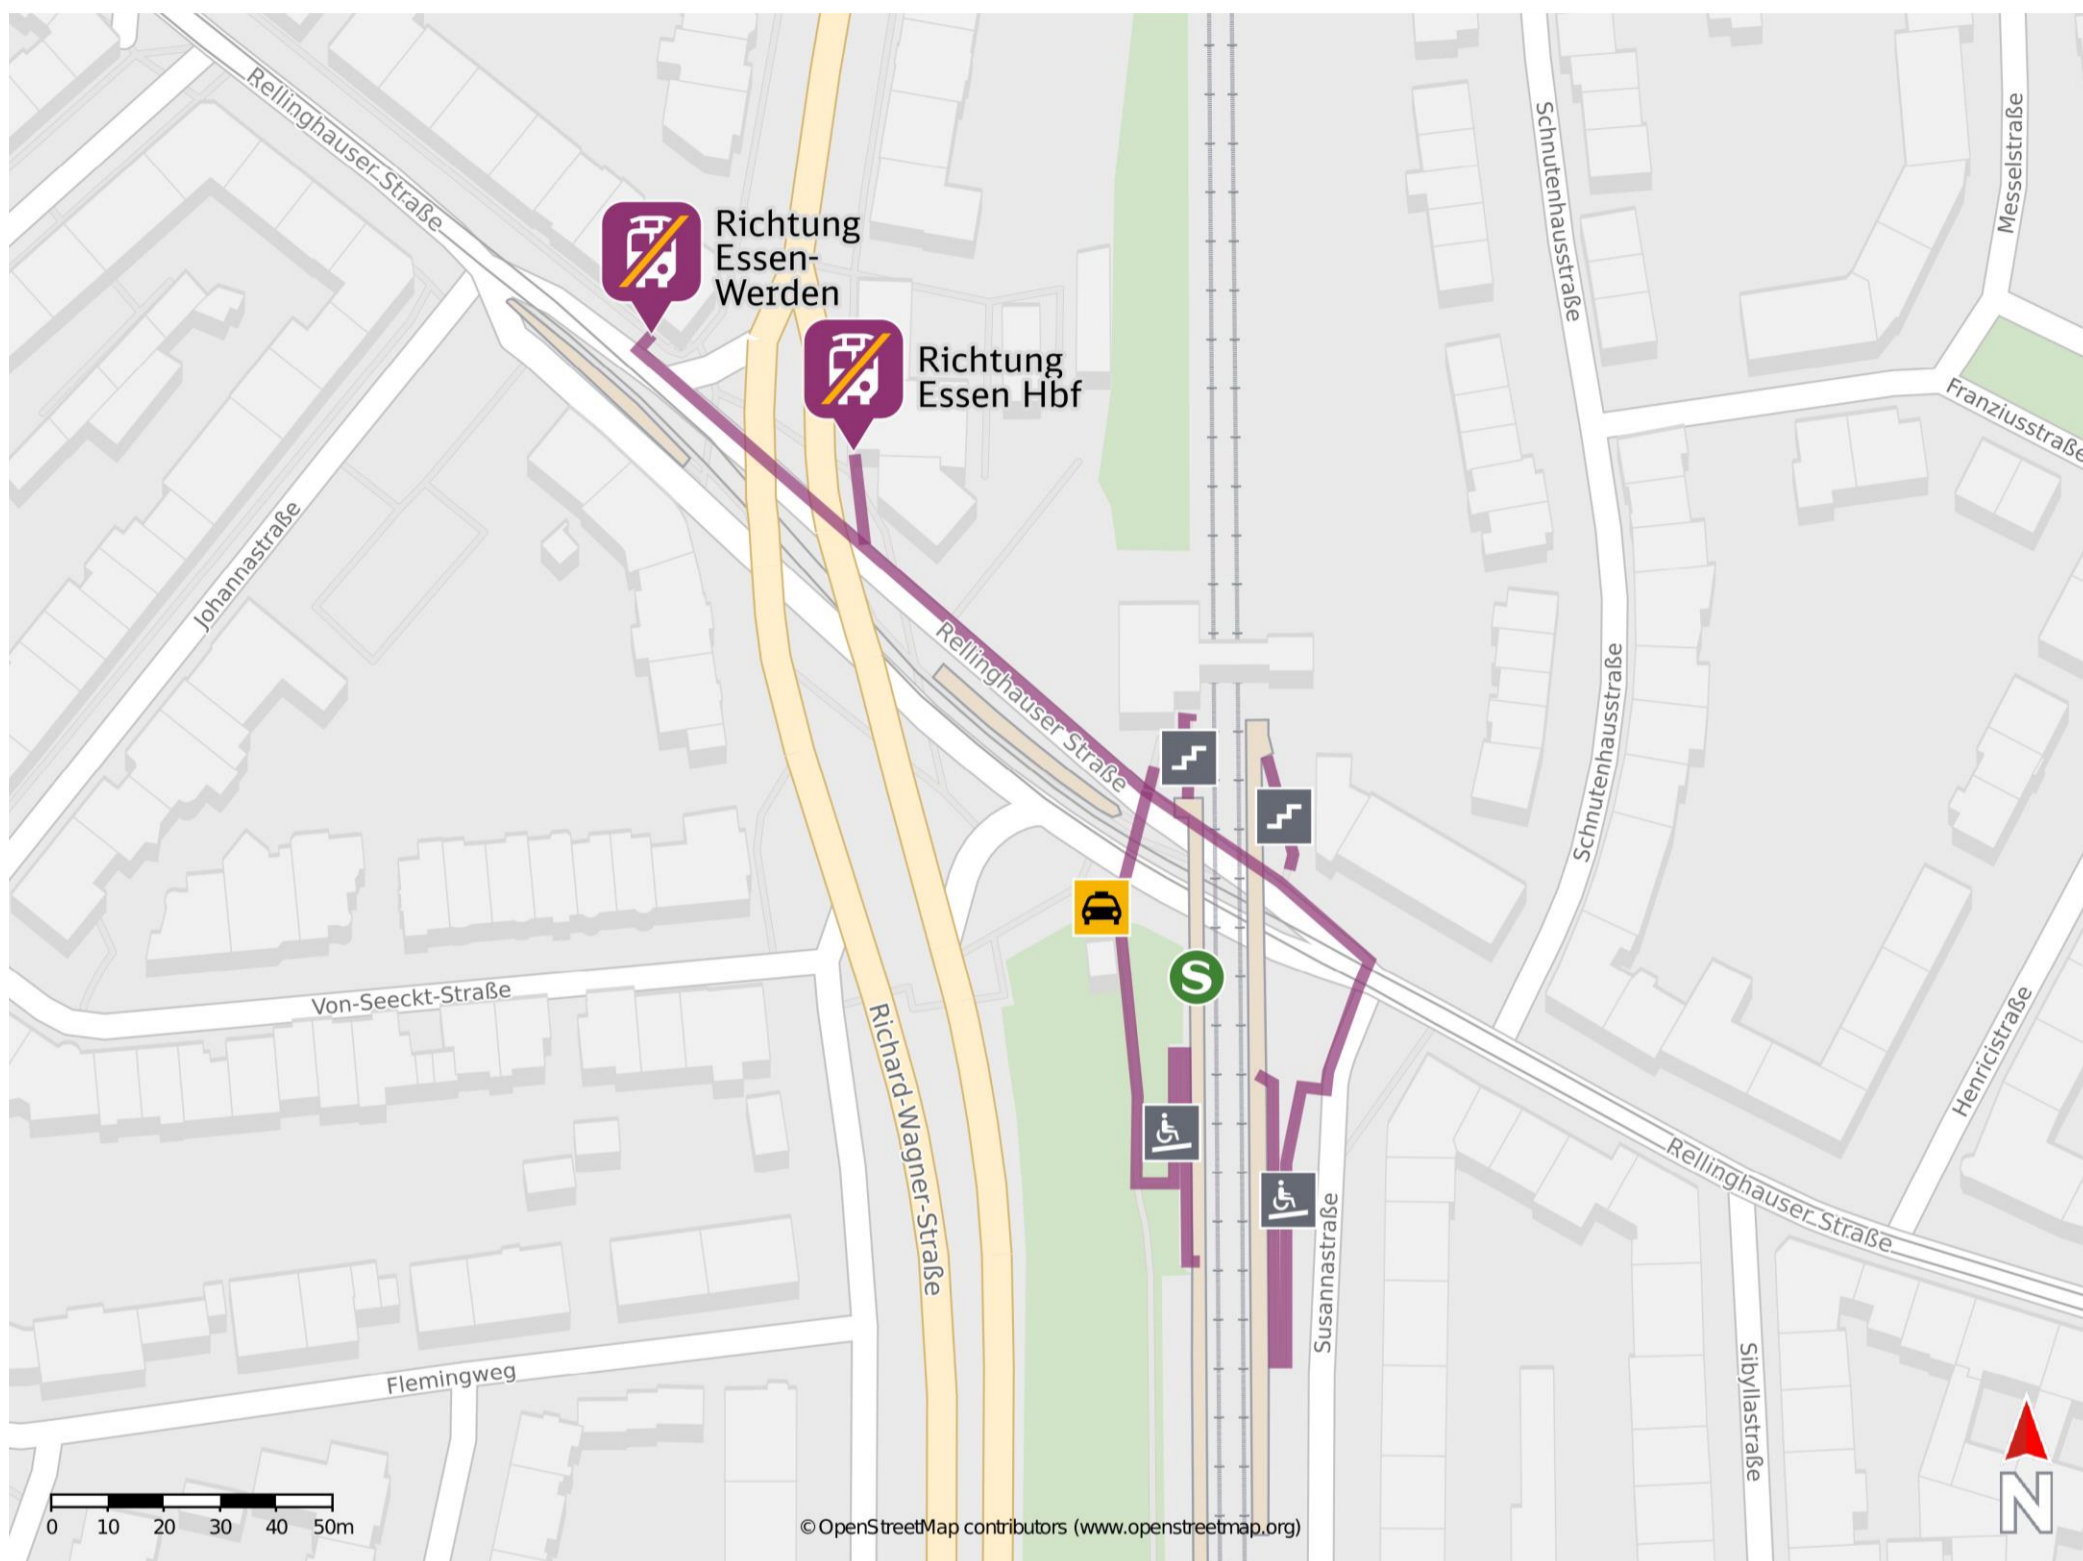

# Umgebungsplan

## Essen Süd

Ersatzhaltestelle Richtung Essen Hbf

Ersatzhaltestelle Richtung Essen-Werden

### Wegbeschreibung Schienenersatzverkehr \*

Verlassen Sie den Bahnhof und begeben Sie sich auf die Rellinghauser Straße und orientieren Sie sich links. Reisende Richtung Essen-Werden folgen dem Straßenverlauf für ca. 70m bis zur nächsten Ersatzhaltestelle. Reisende in Richtung Essen Hbf folgen dem Straßenverlauf bis zur Kreuzung Richard-Wagner-Straße/ Rellinghauser Straße. Die Ersatzhaltestelle befindet sich in unmittelbarer Nähe.

\*Fahrradmitnahme im Schienenersatzverkehr nur begrenzt, teilweise gar nicht möglich. Bitte informieren Sie sich bei dem von Ihnen genutzten Eisenbahnverkehrsunternehmen. Im QR Code sind die Koordinaten der Ersatzhaltestelle hinterlegt.