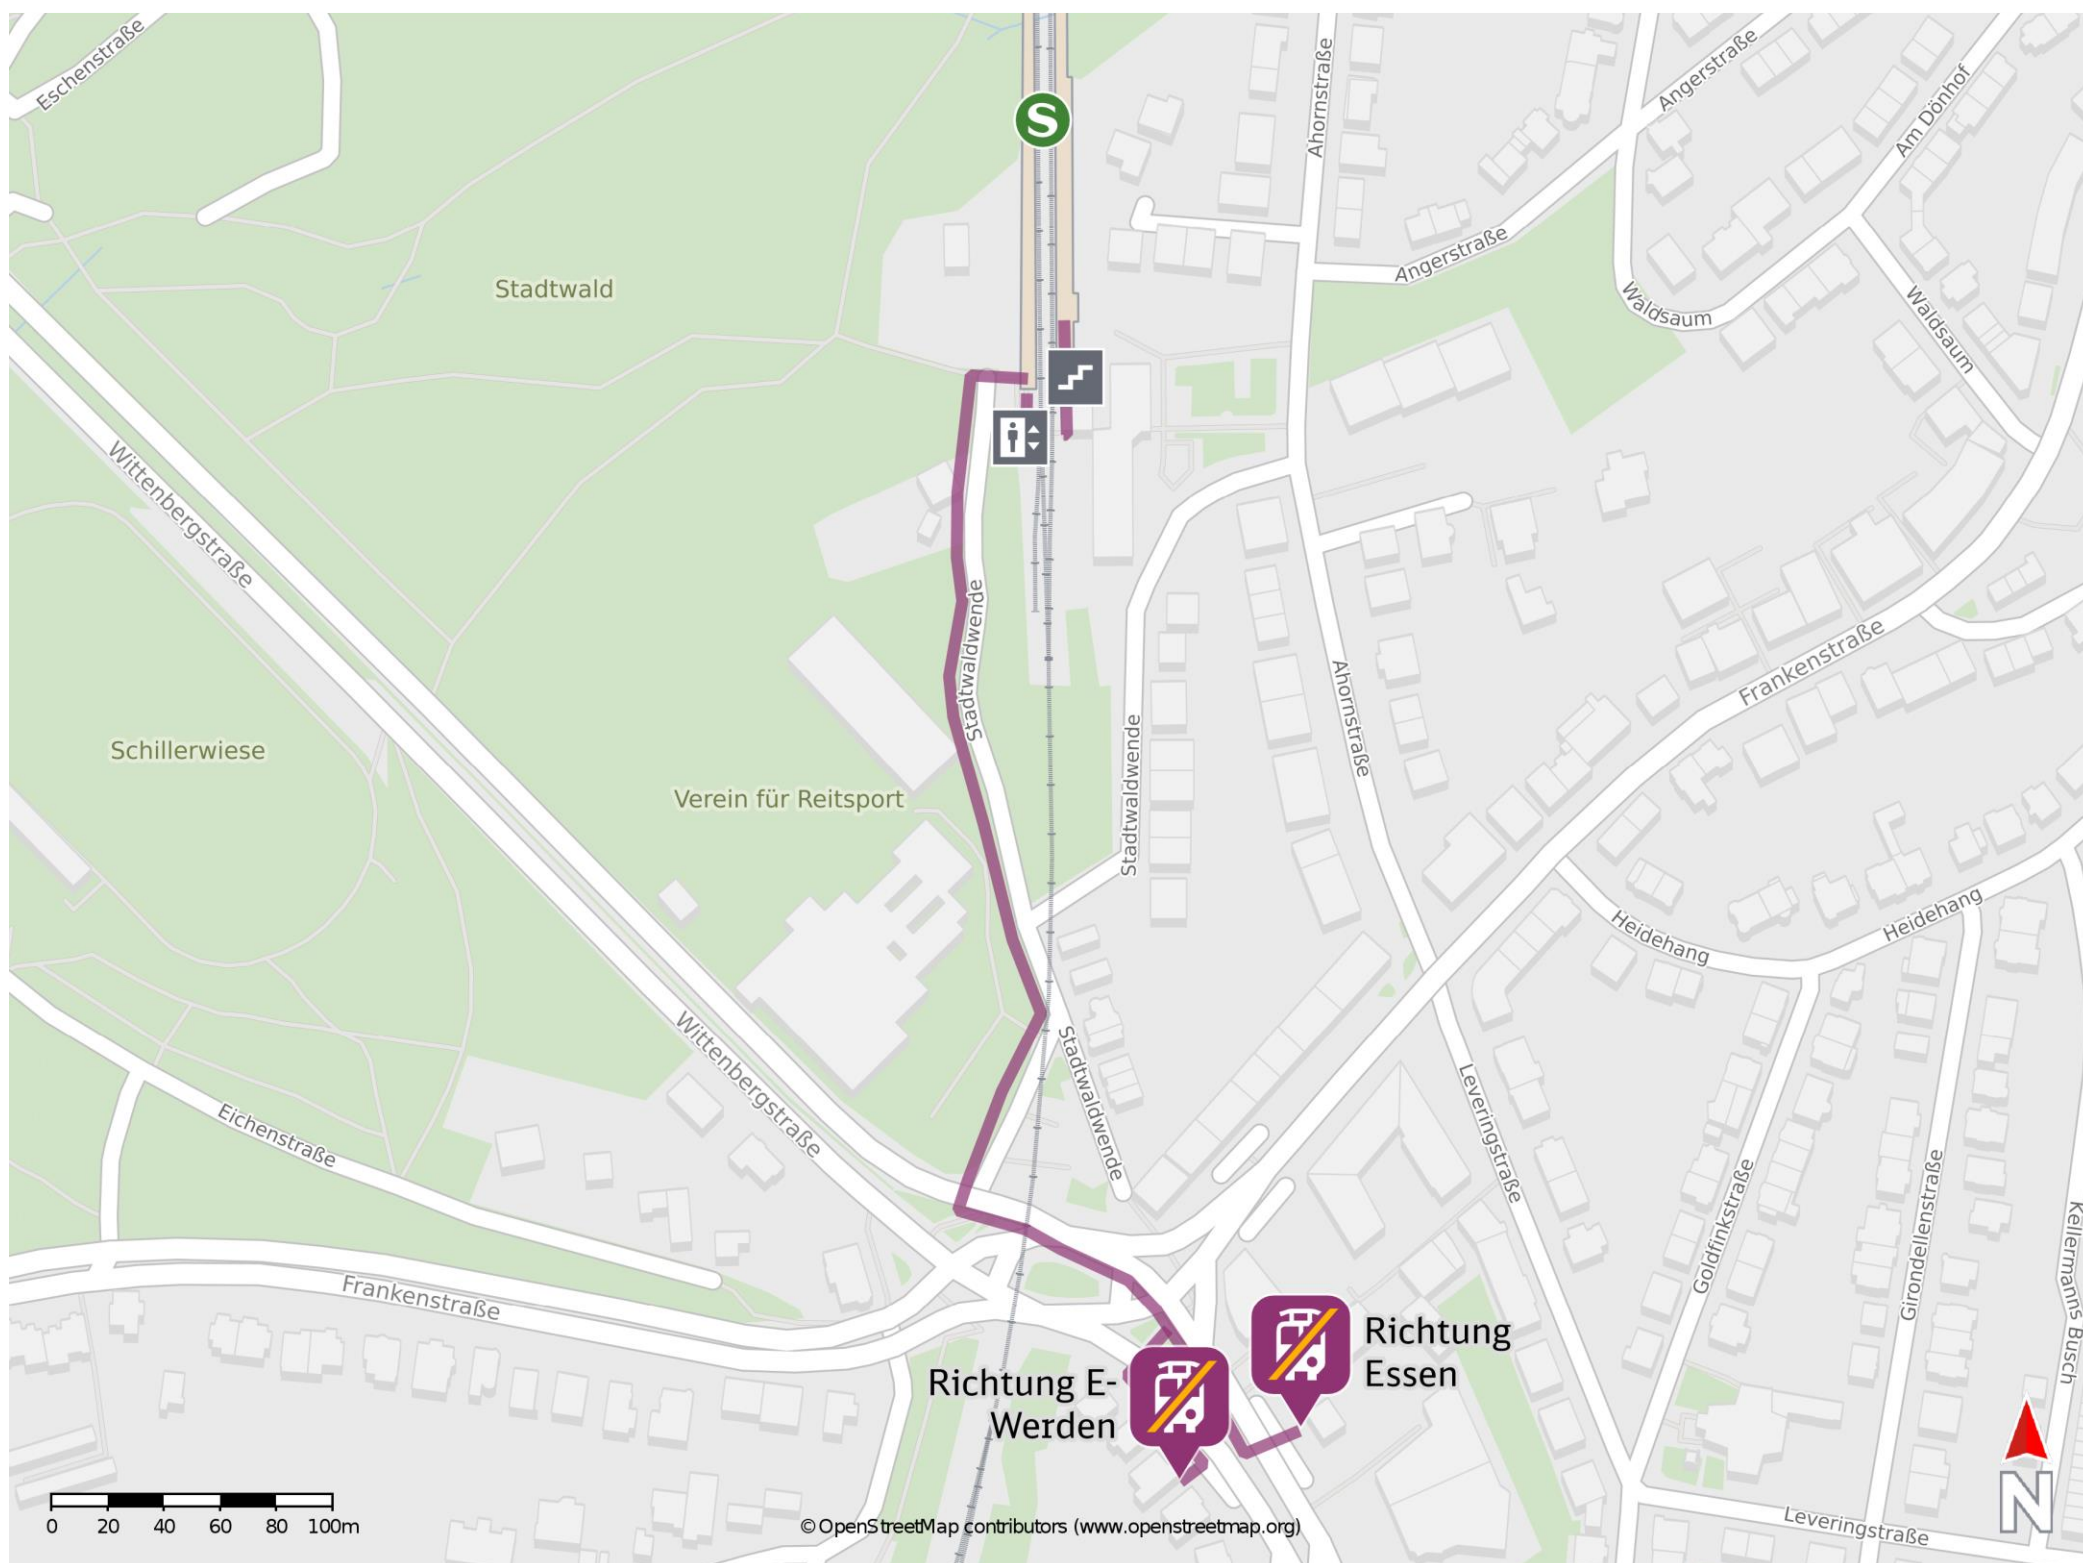

Umgebungsplan

Essen Stadtwald

Ersatzhaltestelle Richtung Essen Hbf

Ersatzhaltestelle Richtung E-Werden

Wegbeschreibung Schienenersatzverkehr *

Verlassen Sie den Bahnsteig und folgen Sie der Straße Stadtwaldwende ca. 300 m in südliche Richtung. Biegen Sie nach halblinks auf die Heisinger Straße ab und folgen Sie dieser bis zur jeweiligen Ersatzhaltestelle. Die Ersatzhaltestelle in Richtung Essen-Werden befindet sich am Bussteig 1. Die Ersatzhaltestelle in Richtung Essen Hbf befindet sich am Bussteig 2.

*Fahrradmitnahme im Schienenersatzverkehr nur begrenzt, teilweise gar nicht möglich. Bitte informieren Sie sich bei dem von Ihnen genutzten Eisenbahnverkehrsunternehmen. Im QR Code sind die Koordinaten der Ersatzhaltestelle hinterlegt.

— barrierefrei
— nicht barrierefrei