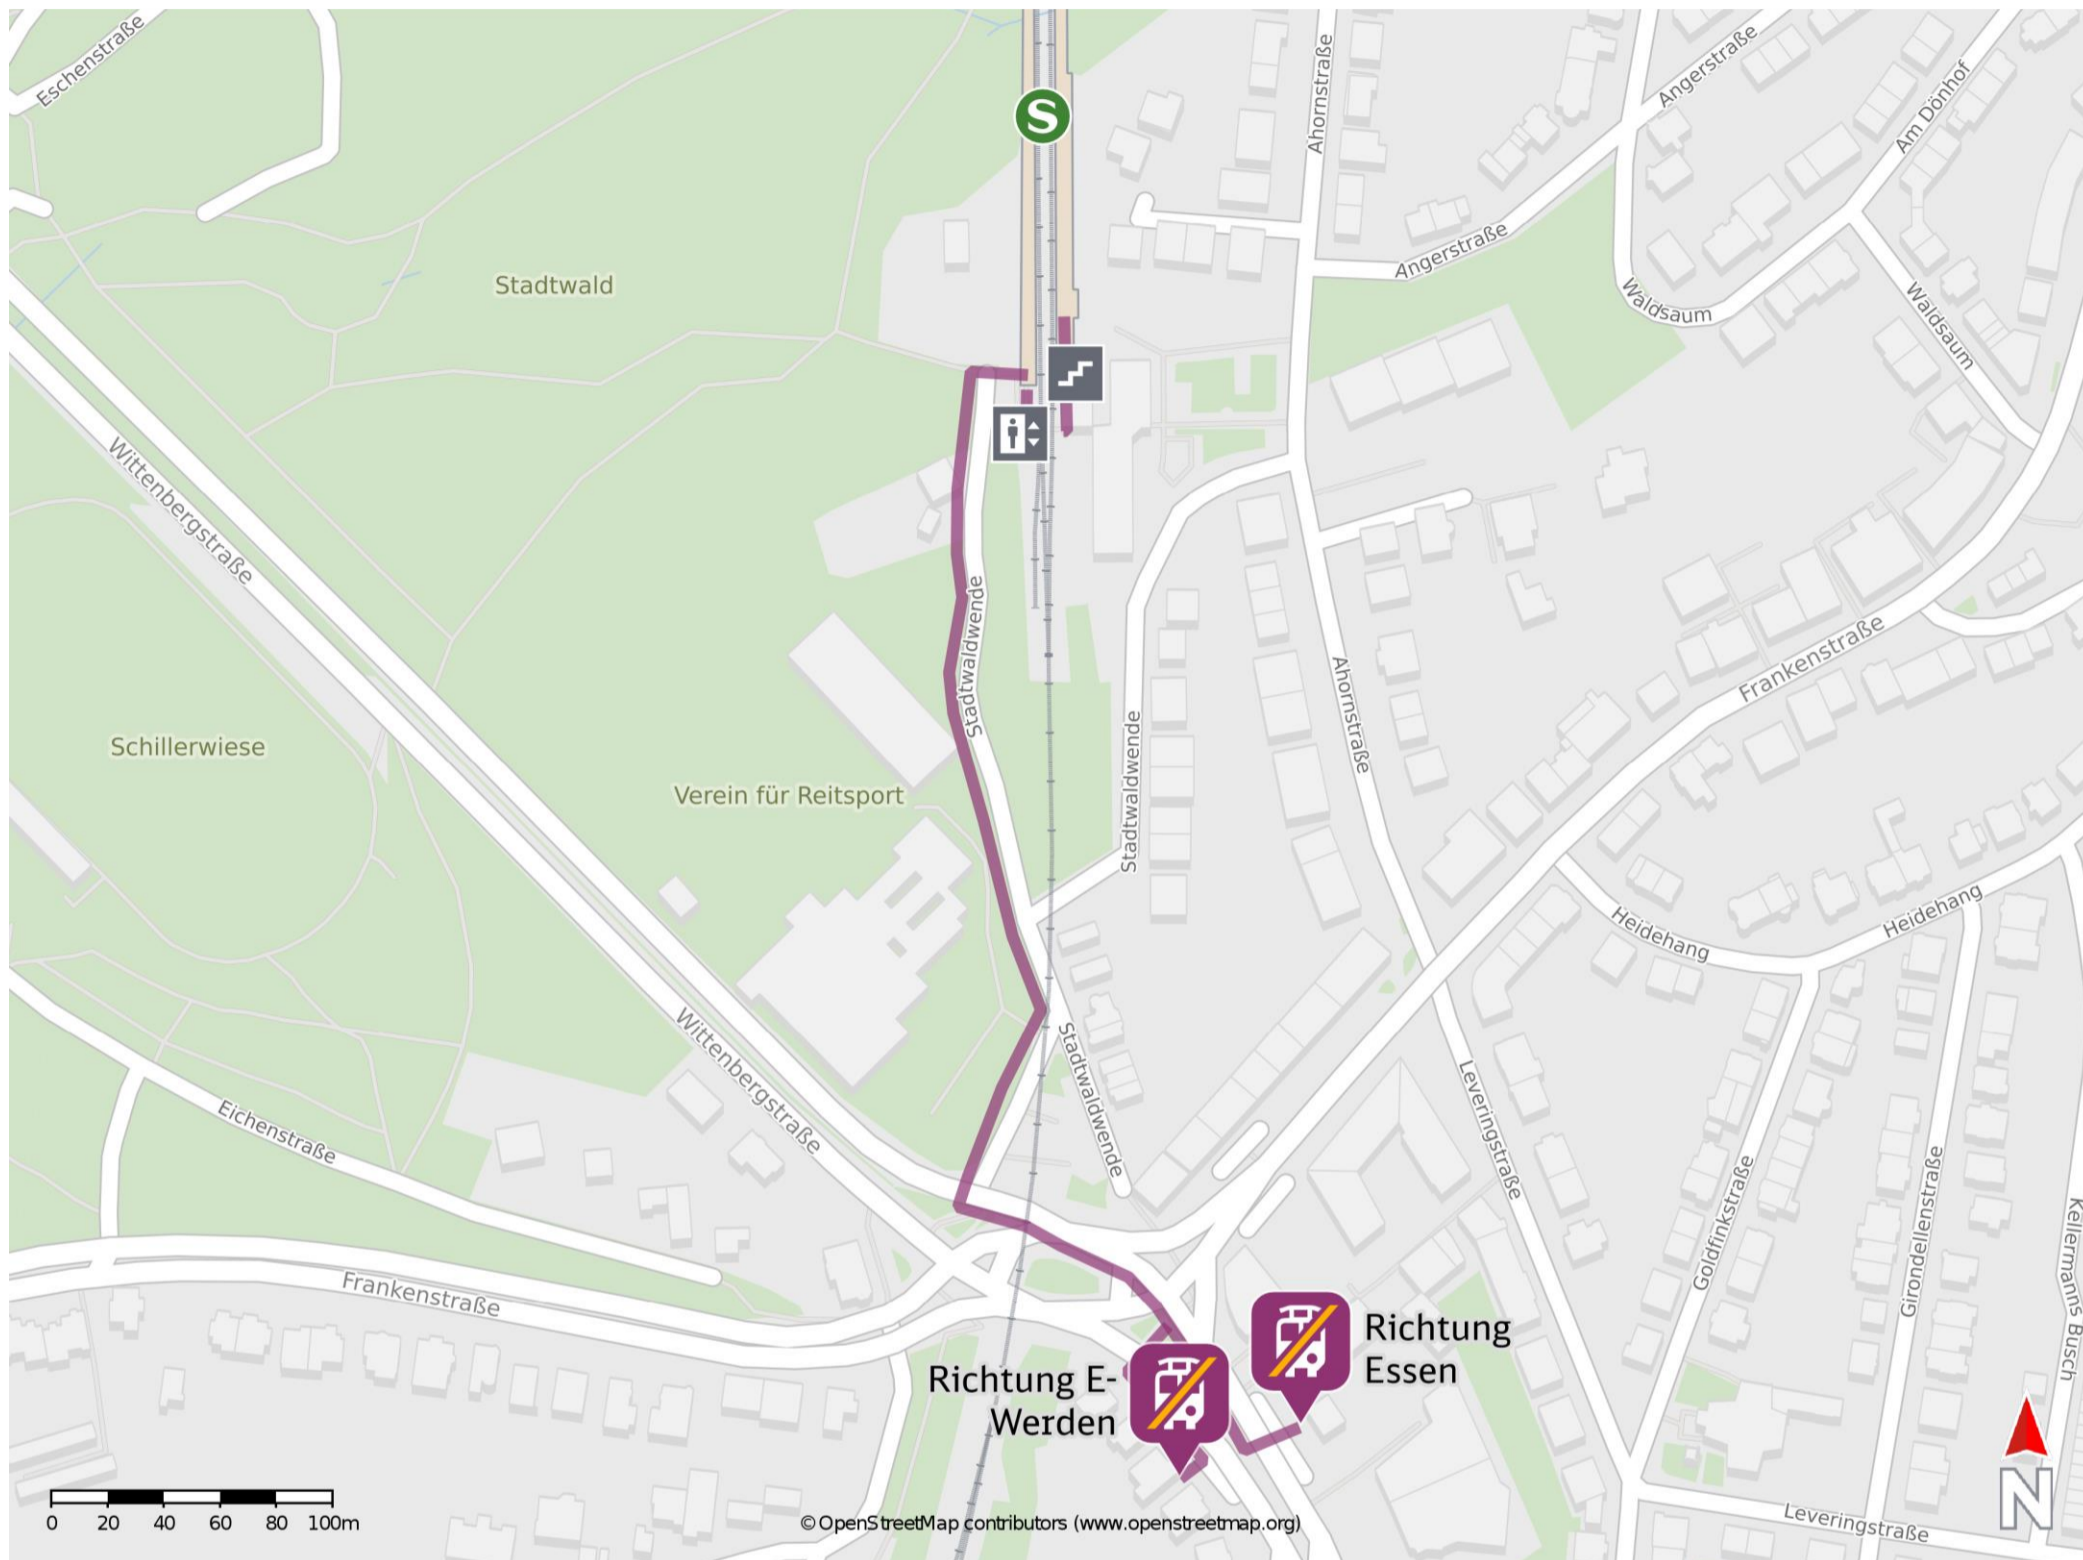

Umgebungsplan

Essen Stadtwald

Ersatzhaltestelle Richtung Essen Hbf

Ersatzhaltestelle Richtung E-Werden

Wegbeschreibung Schienenersatzverkehr *

Verlassen Sie den Bahnsteig und folgen Sie der Straße Stadtwaldwende ca. 300 m in südliche Richtung. Biegen Sie nach halblinks auf die Heisinger Straße ab und folgen Sie dieser bis zur jeweiligen Ersatzhaltestelle. Die Ersatzhaltestelle in Richtung Essen-Werden befindet sich am Bussteig 1. Die Ersatzhaltestelle in Richtung Essen Hbf befindet sich am Bussteig 2.

*Fahrradmitnahme im Schienenersatzverkehr nur begrenzt, teilweise gar nicht möglich. Bitte informieren Sie sich bei dem von Ihnen genutzten Eisenbahnverkehrsunternehmen. Im QR Code sind die Koordinaten der Ersatzhaltestelle hinterlegt.

— barrierefrei
— nicht barrierefrei