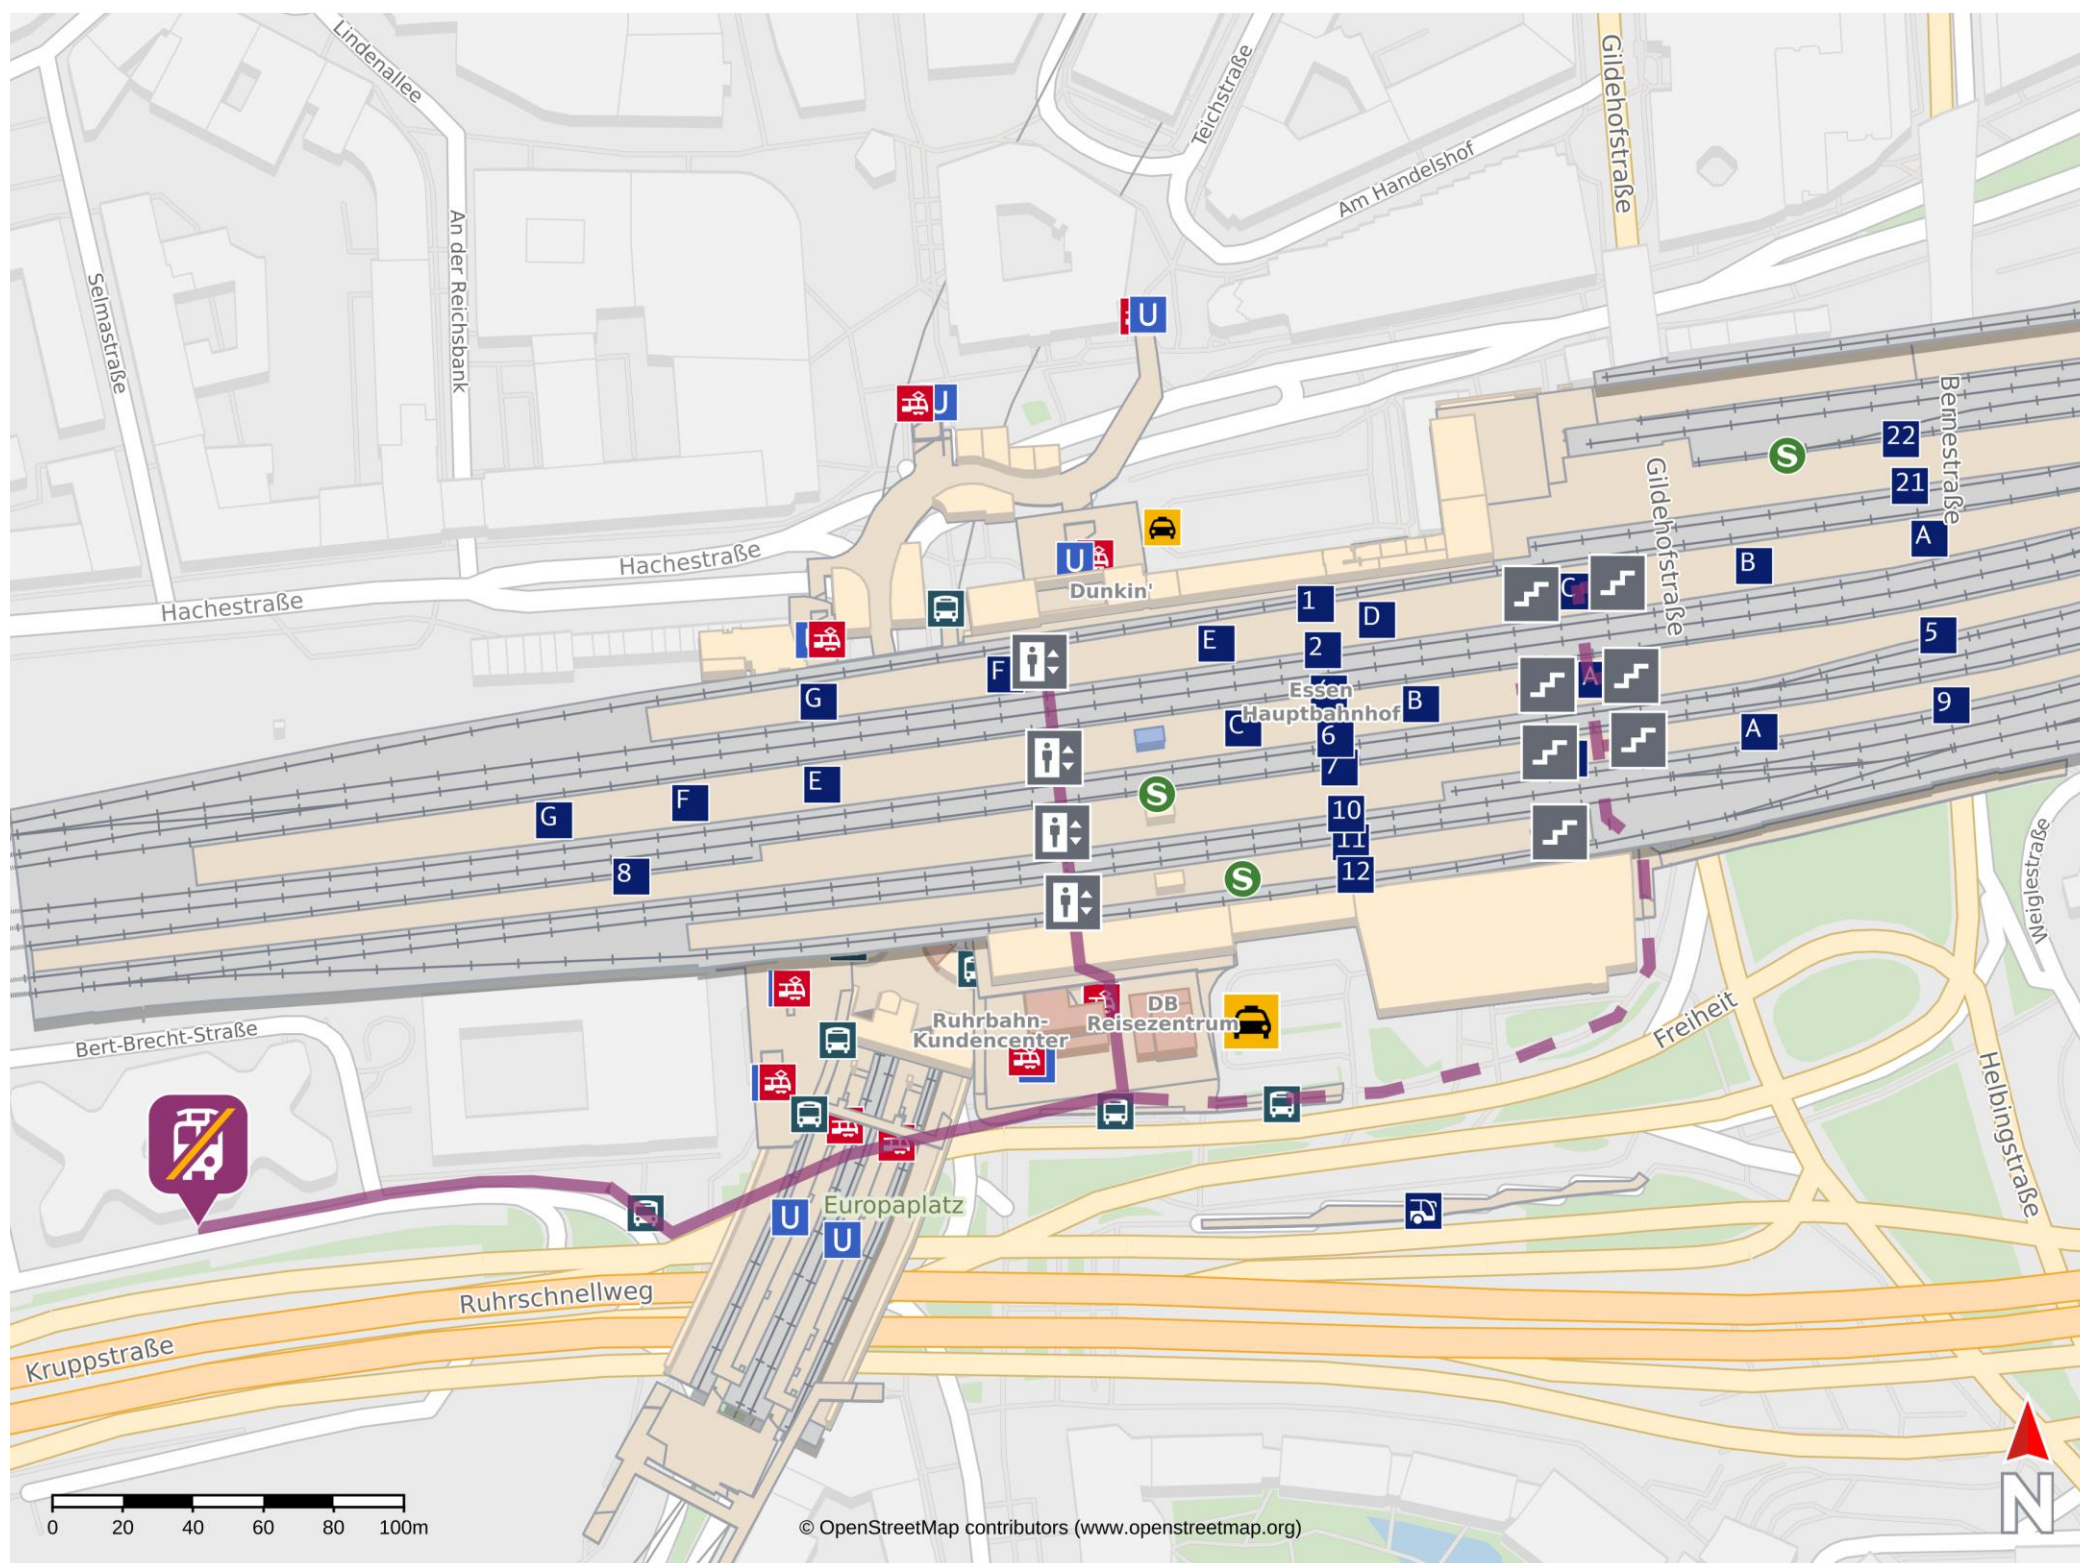

Umgebungsplan

Essen Hbf

Wegbeschreibung Schienenersatzverkehr *

Verlassen Sie den Bahnhof durch den Ausgang Freiheit und halten Sie sich rechts. Die Ersatzhaltestelle befindet sich an der Kruppstraße vor DB Schenker.

*Fahrradmitnahme im Schienenersatzverkehr nur begrenzt, teilweise gar nicht möglich. Bitte informieren Sie sich bei dem von Ihnen genutzten Eisenbahnverkehrsunternehmen. Im QR Code sind die Koordinaten der Ersatzhaltestelle hinterlegt.

— barrierefrei
— nicht barrierefrei