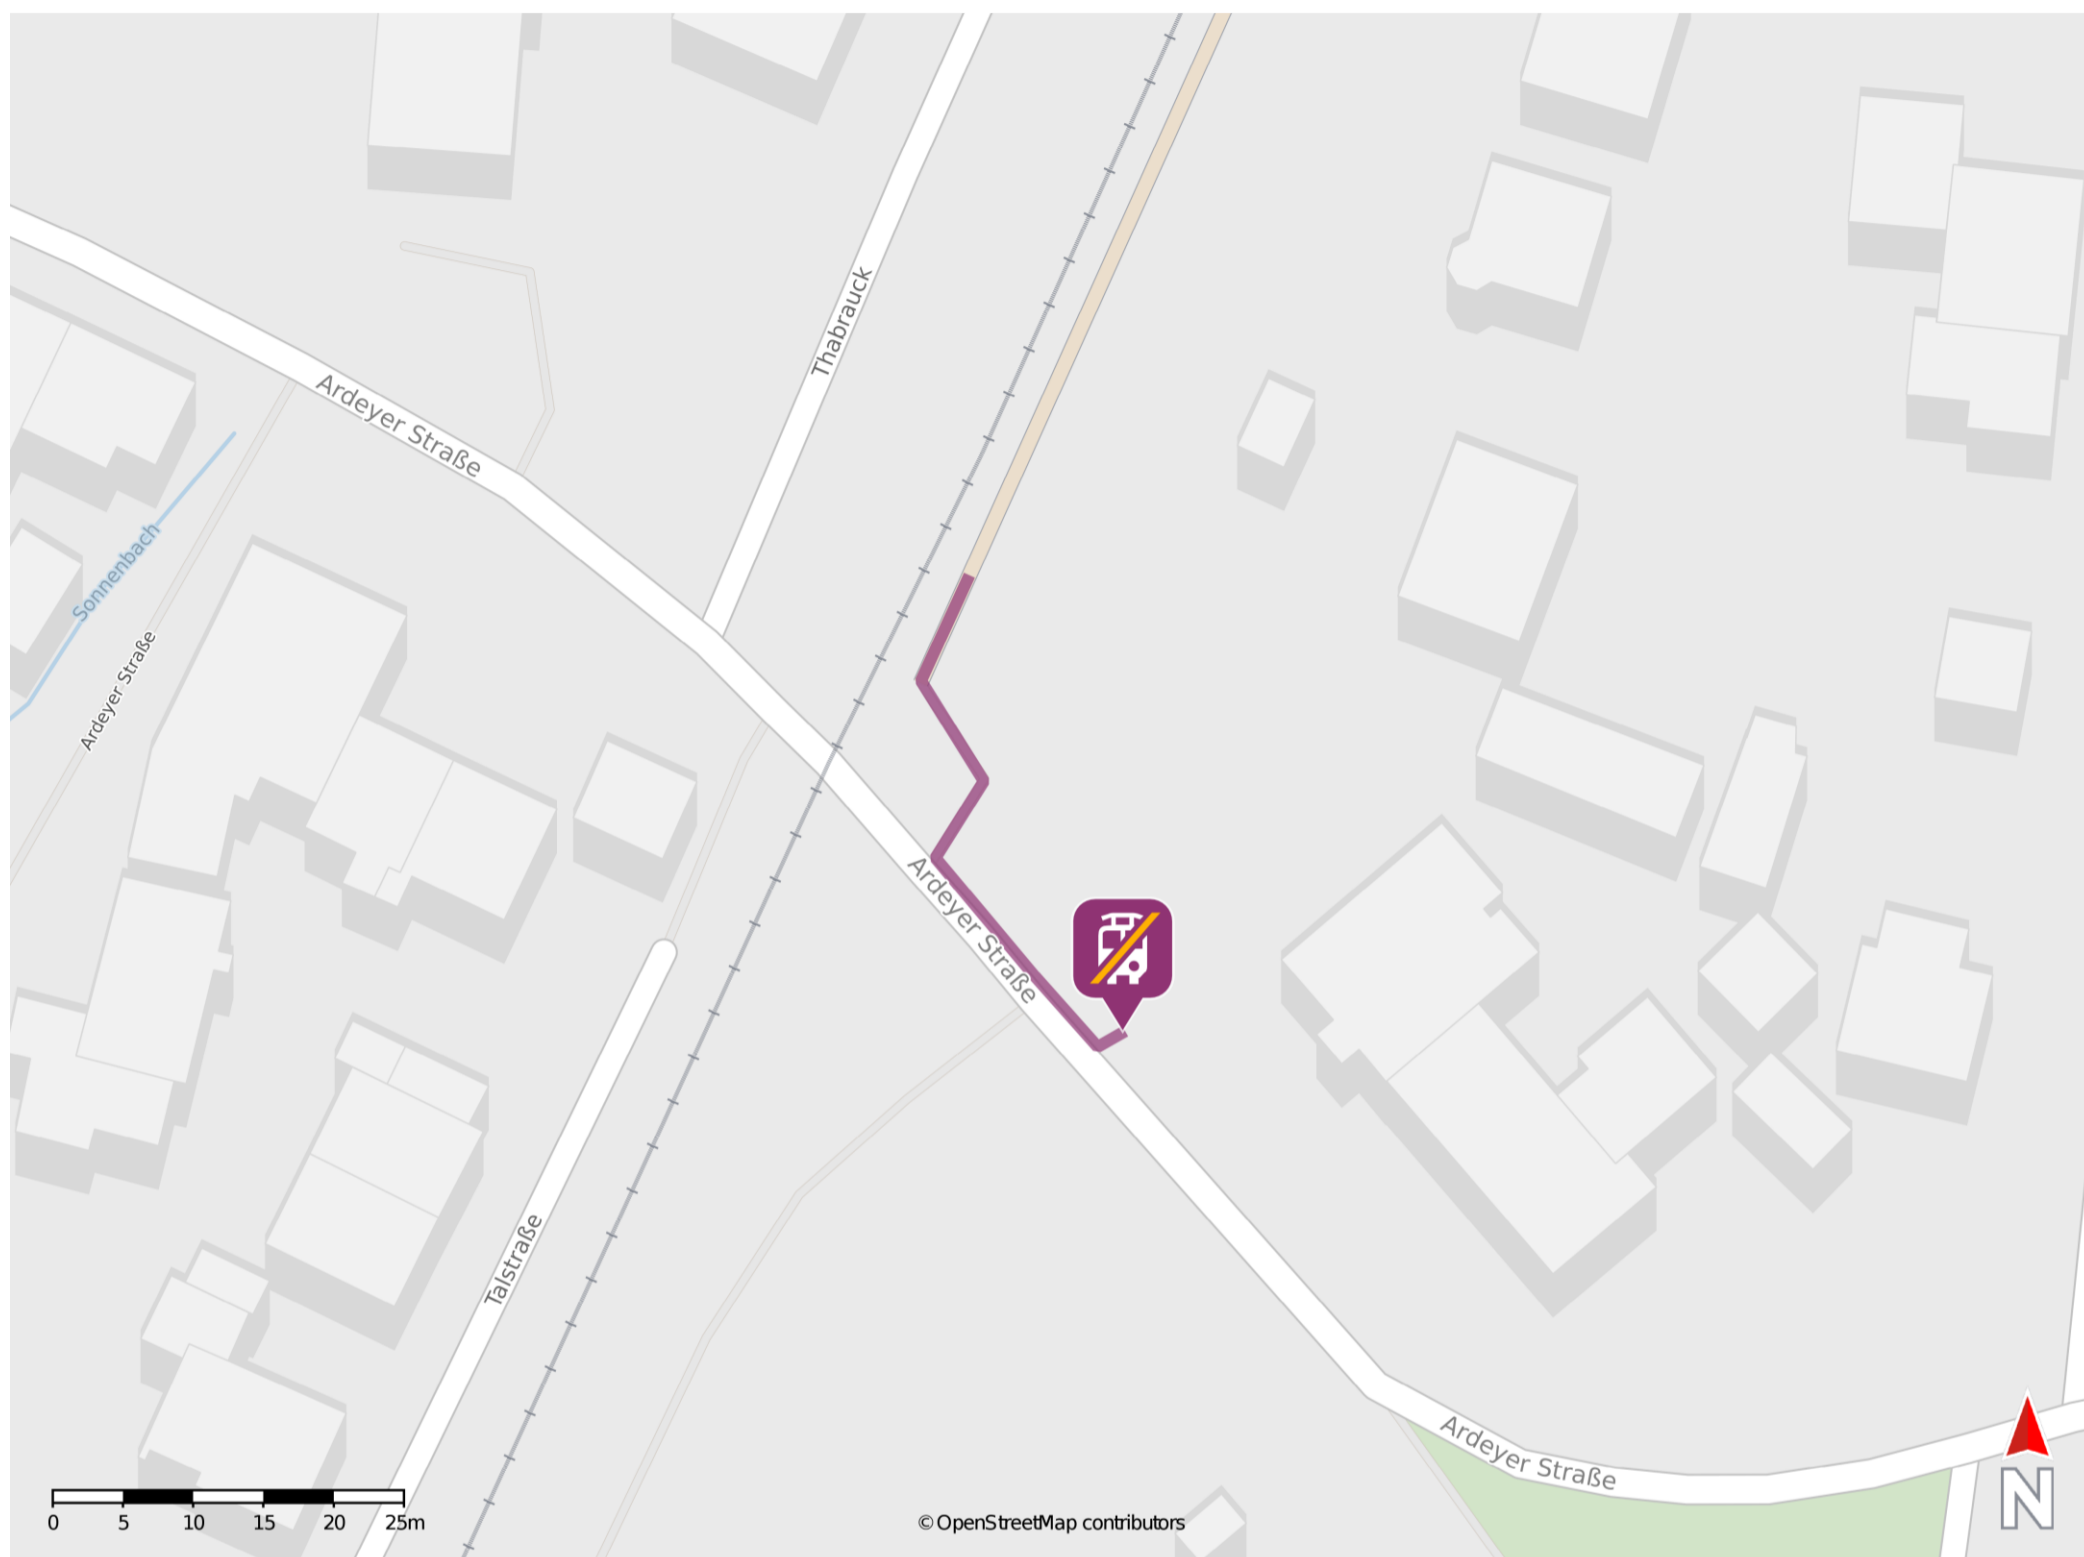

## Ardey

### Wegbeschreibung Schienenersatzverkehr \*

Verlassen Sie den Bahnsteig in Richtung Ardeyer Straße und halten Sie sich links. Die Ersatzhaltestelle an der Haltestelle Bahnhof befindet sich an der Ardeyer Straße wenige Meter vom Bahngleis entfernt.

\* Fahrradmitnahme im Schienenersatzverkehr nur begrenzt möglich.  
Im QR Code sind die Koordinaten der Ersatzhaltestelle hinterlegt.

— barrierefrei  
— nicht barrierefrei