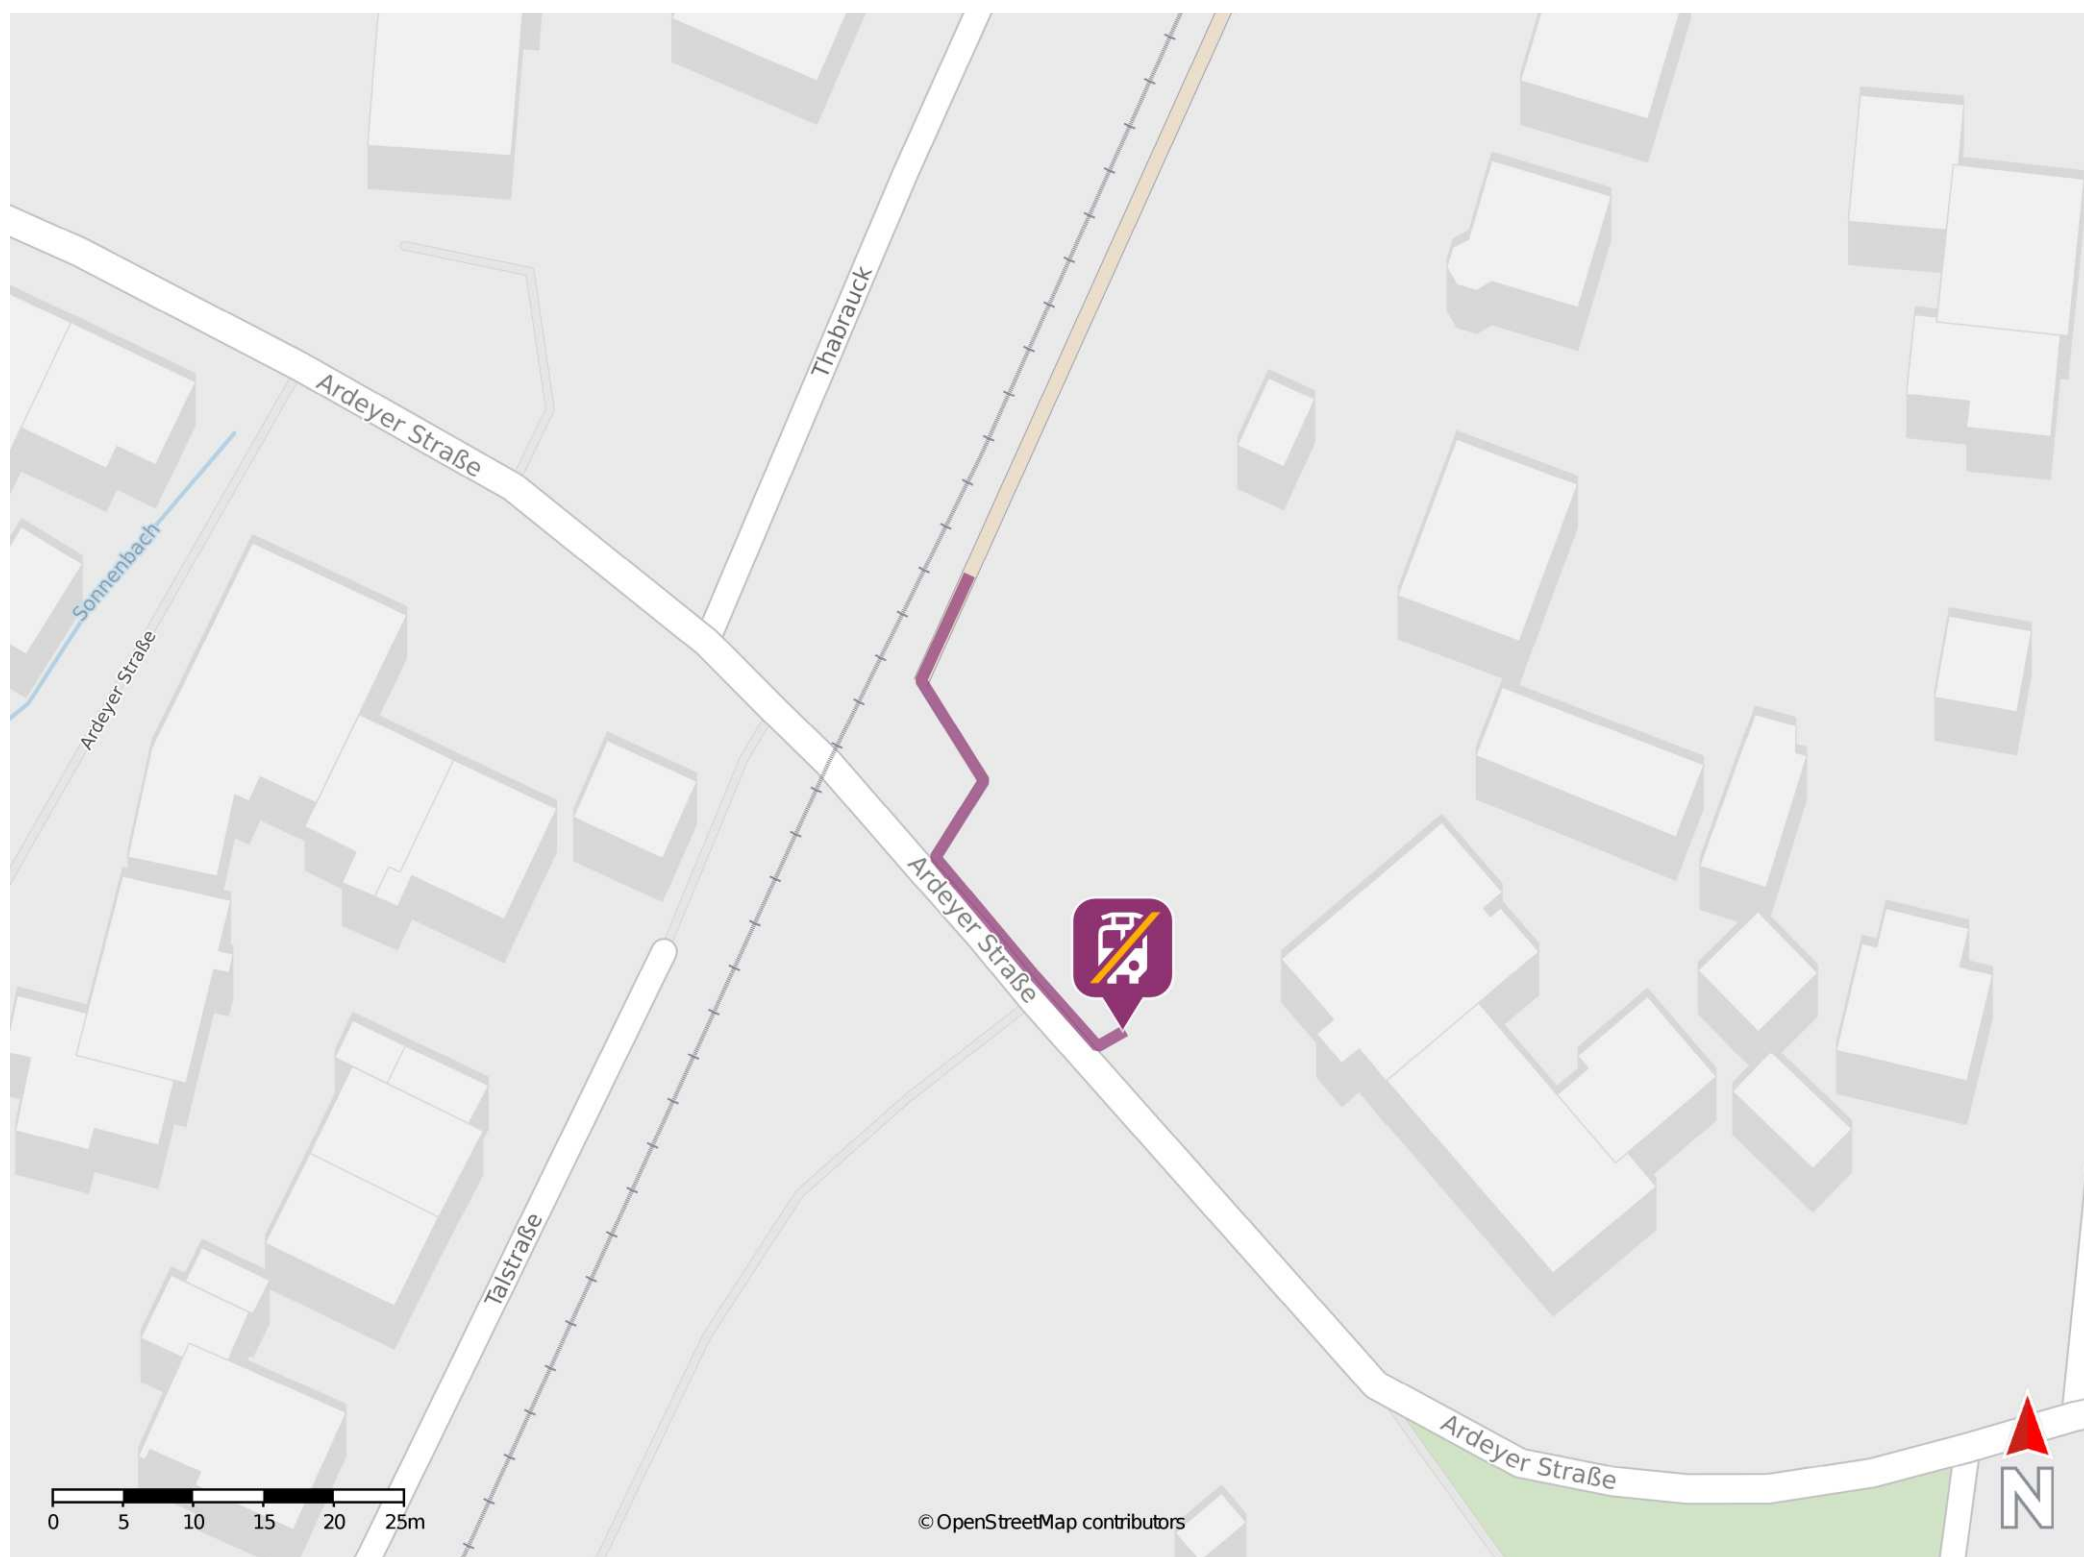

Ardey

Wegbeschreibung Schienenersatzverkehr *

Verlassen Sie den Bahnsteig in Richtung Ardeyer Straße und halten Sie sich links. Die Ersatzhaltestelle an der Haltestelle Bahnhof befindet sich an der Ardeyer Straße wenige Meter vom Bahngleis entfernt.

* Fahrradmitnahme im Schienenersatzverkehr nur begrenzt möglich.
Im QR Code sind die Koordinaten der Ersatzhaltestelle hinterlegt.

— barrierefrei
— nicht barrierefrei