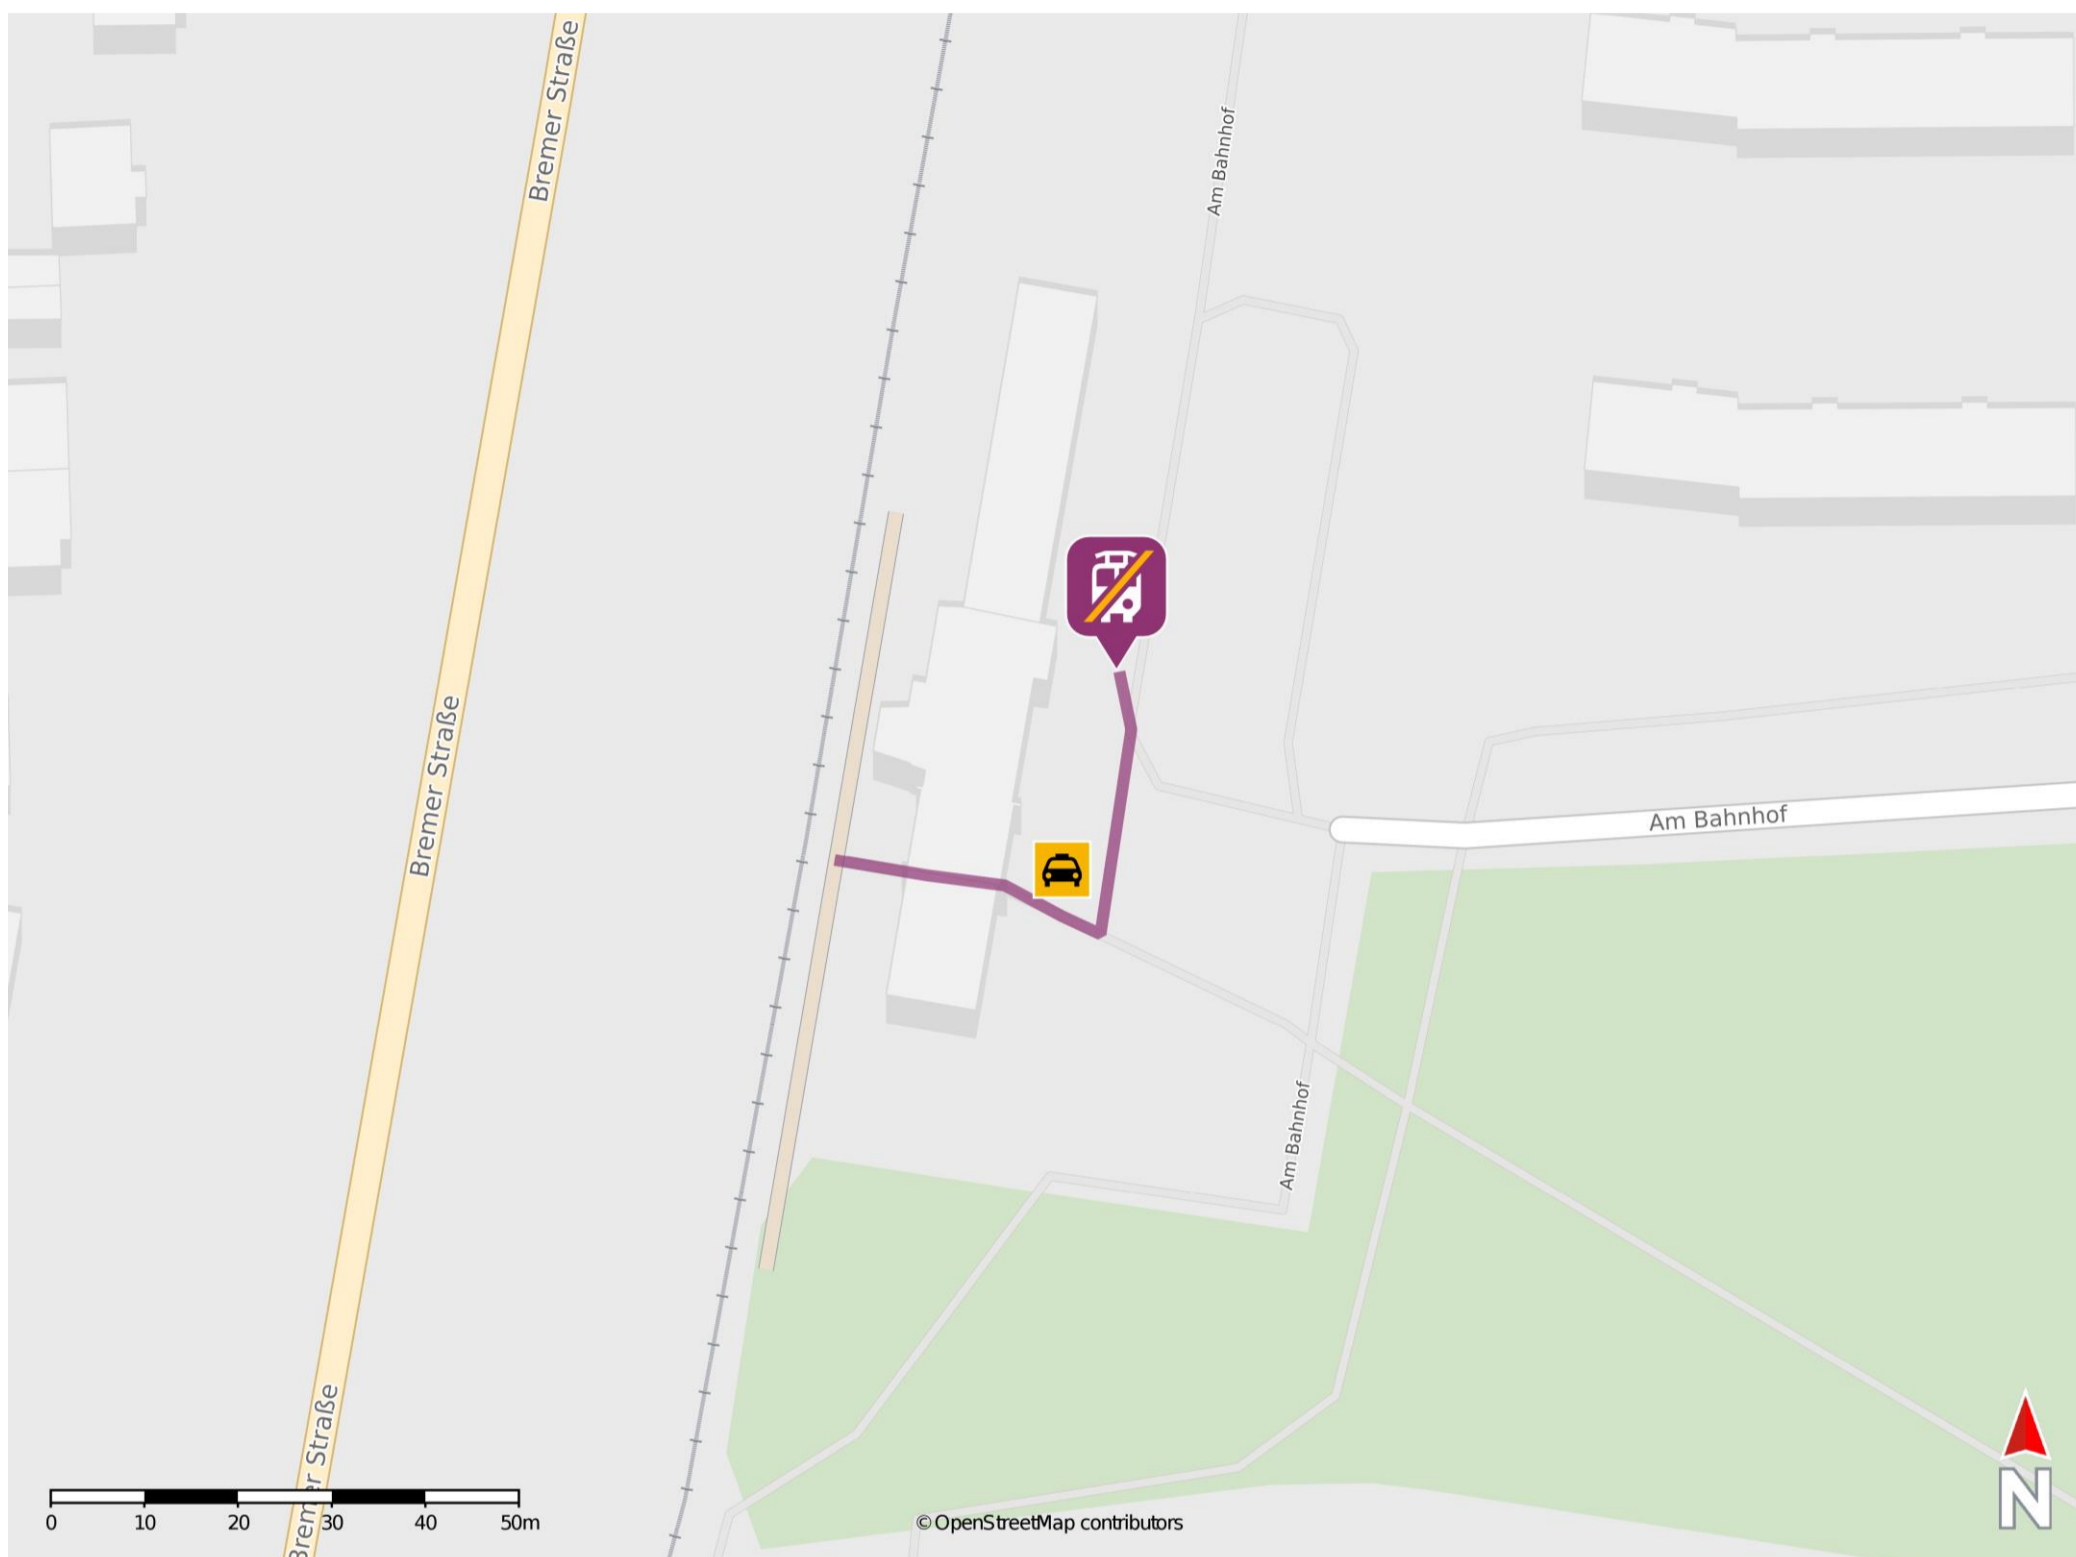

Espelkamp

Wegbeschreibung Schienenersatzverkehr *

Verlassen Sie den Bahnsteig durch das Bahnhofsgebäude und orientieren Sie sich nach links. Die Ersatzhaltestelle befindet sich in unmittelbarer Nähe vor dem Bahnhofsgebäude.

* Fahrradmitnahme im Schienenersatzverkehr nur begrenzt möglich.
Im QR Code sind die Koordinaten der Ersatzhaltestelle hinterlegt.

— barrierefrei
— nicht barrierefrei