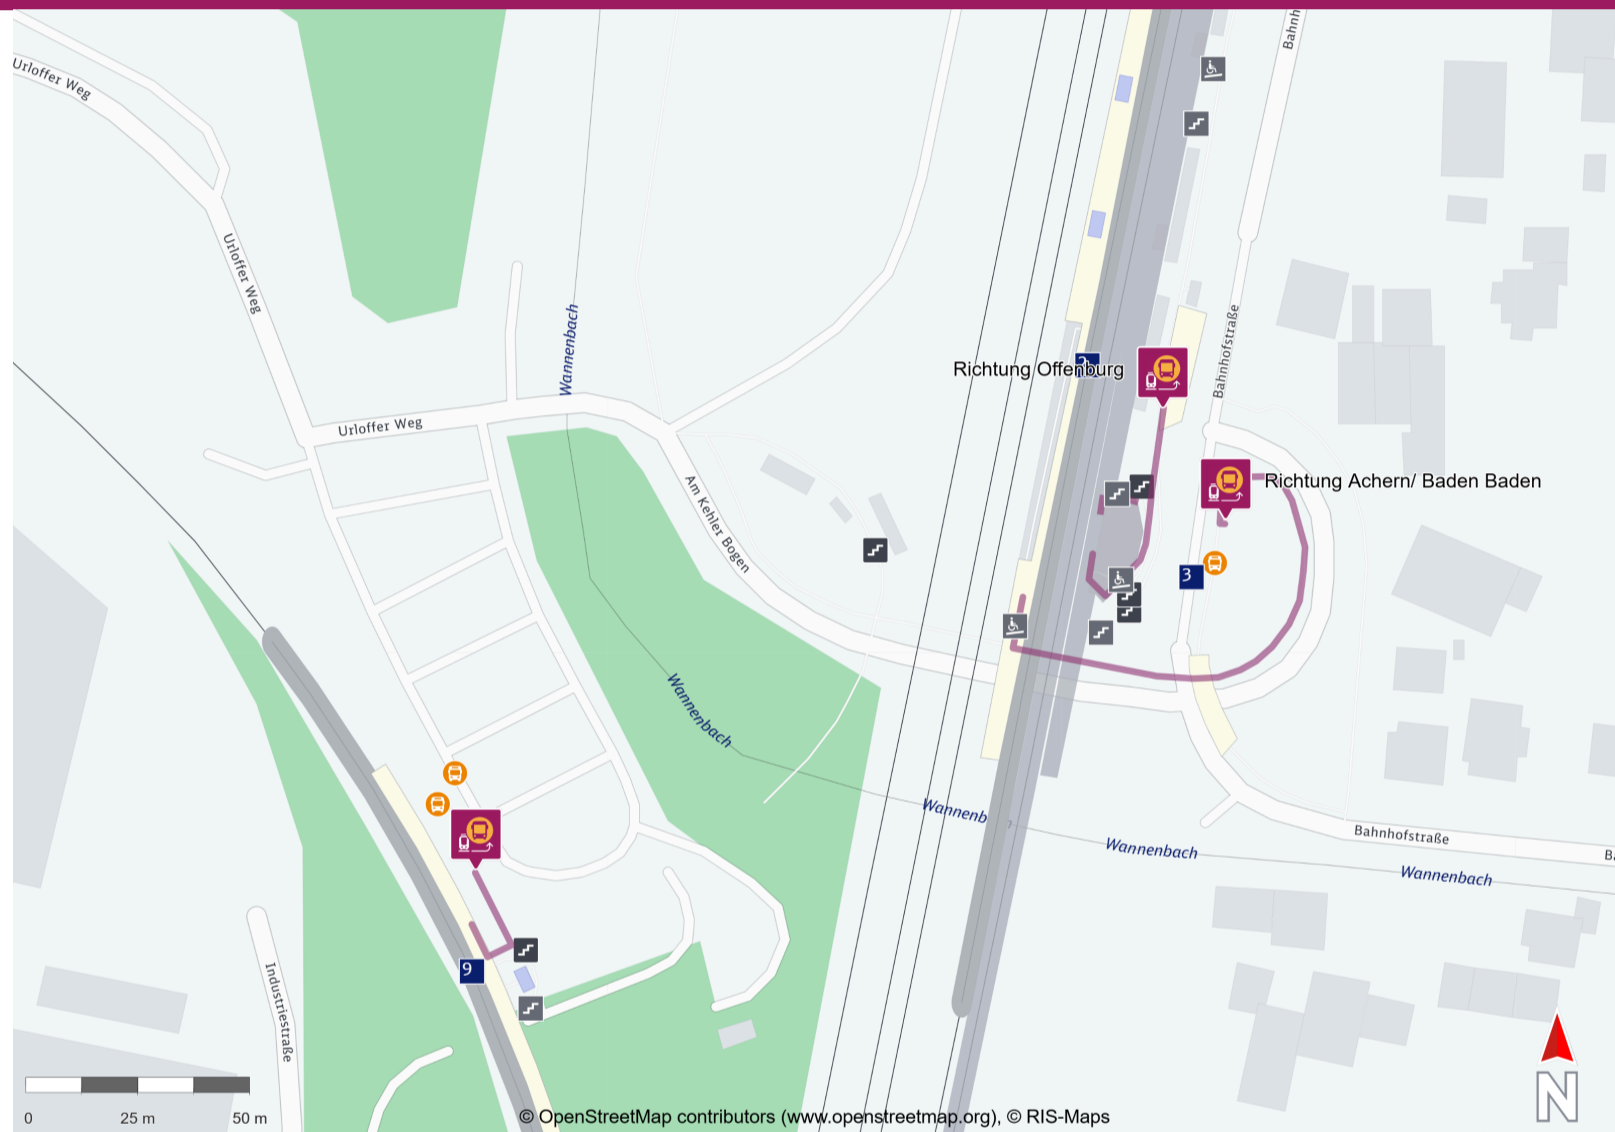

# Ihr Weg zum Ersatzverkehr Appenweier

*Your way to the replacement service stop Appenweier*

## Abfahrtszeiten und weitere Informationen

Departure times and  
additional information

 **Barrierefreier Weg**  
Accessible way

 **Nicht-barrierefreier Weg**  
Non-accessible way

## Wegbeschreibung zur Ersatzhaltestelle\*

Von Gleis 1&2, verlassen Sie den Bahnsteig, ggf. durch die Unterführung und begeben Sie sich an die Bahnhofstraße. Die Ersatzhaltestellen befinden sich in der Bahnhofstraße, am Bahnhofsvorplatz. Von Gleis 9, verlassen Sie den Bahnsteig und begeben Sie sich nach links an die Ersatzhaltestelle. Die Ersatzhaltestelle befindet sich in unmittelbarer Nähe zu Gleis 9.