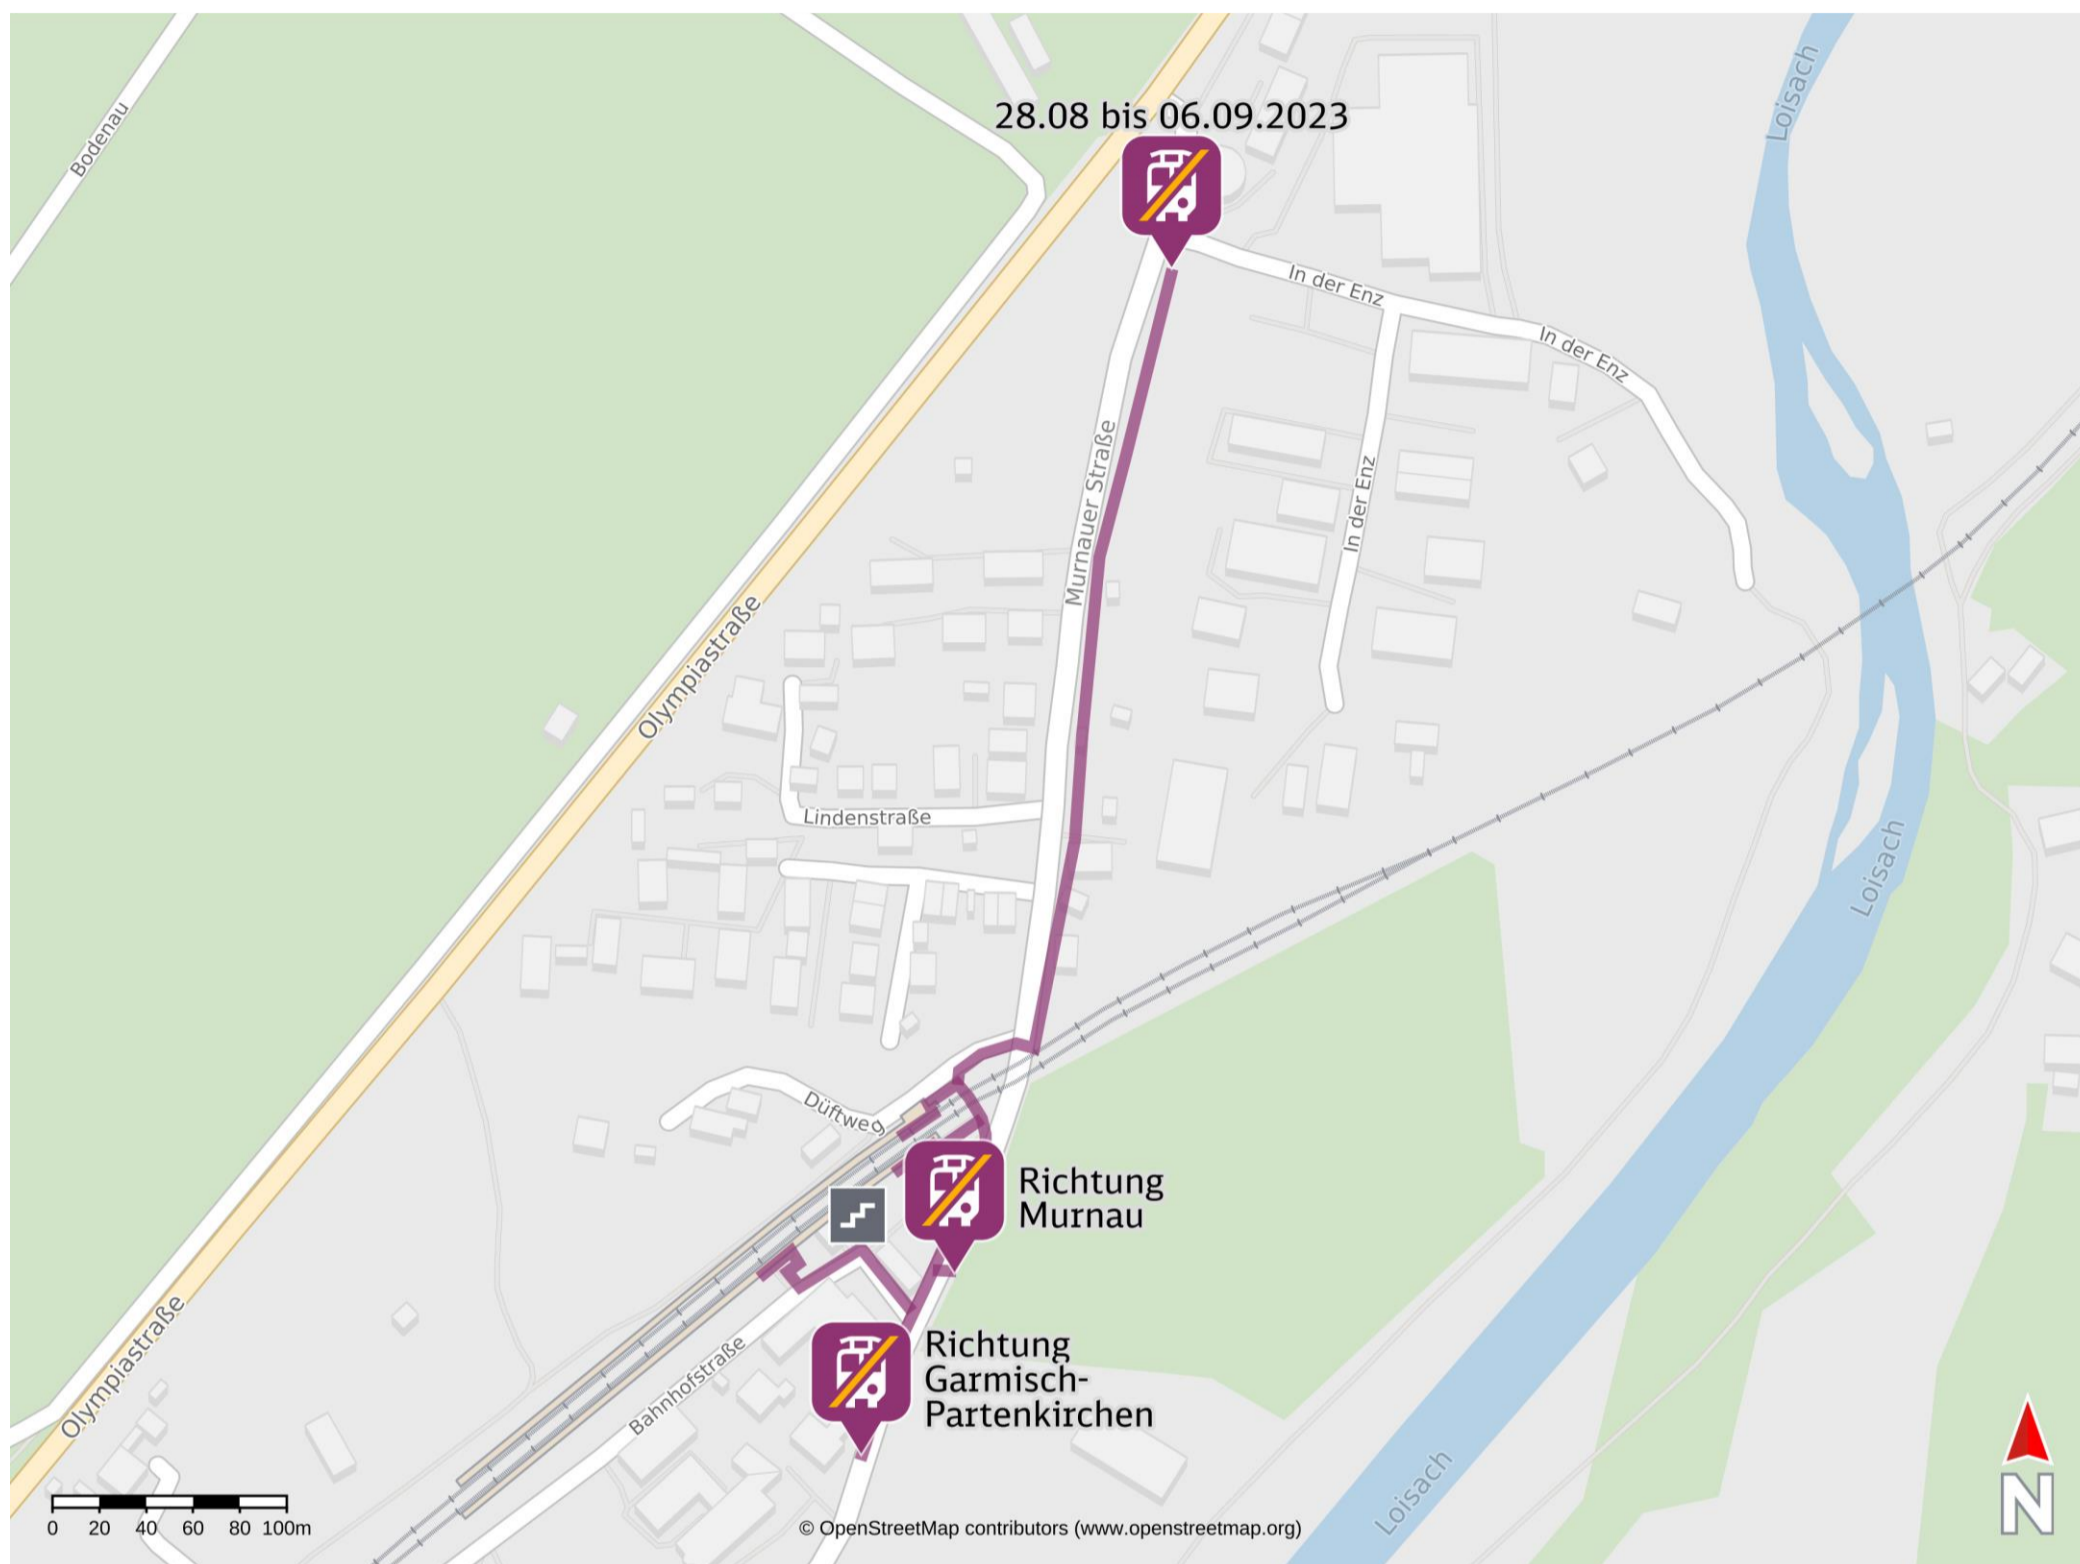

# Umgebungsplan

## Eschenlohe

### Wegbeschreibung Schienenersatzverkehr \*

Ersatzhaltestelle 28.08 bis 06.09.2023: Verlassen Sie den Bahnsteig und begeben Sie sich zur Murnauer Straße. Biegen Sie links in die Murnauer Straße ab und folgen dieser für ca. 350m bis zur Kreuzung Murnauer Str./ In der Enz. Die Ersatzhaltestelle für alle Fahrtrichtungen befindet sich in unmittelbarer Nähe.

Ersatzhaltestelle 28.08 bis 06.09.2023

Ersatzhaltestelle: Verlassen Sie den Bahnsteig ggf. überqueren Sie den Gleisübergang und begeben Sie sich an die Murnauer Straße. Orientieren Sie sich nach rechts und folgen Sie der Straße bis zur jeweiligen Ersatzhaltestelle.