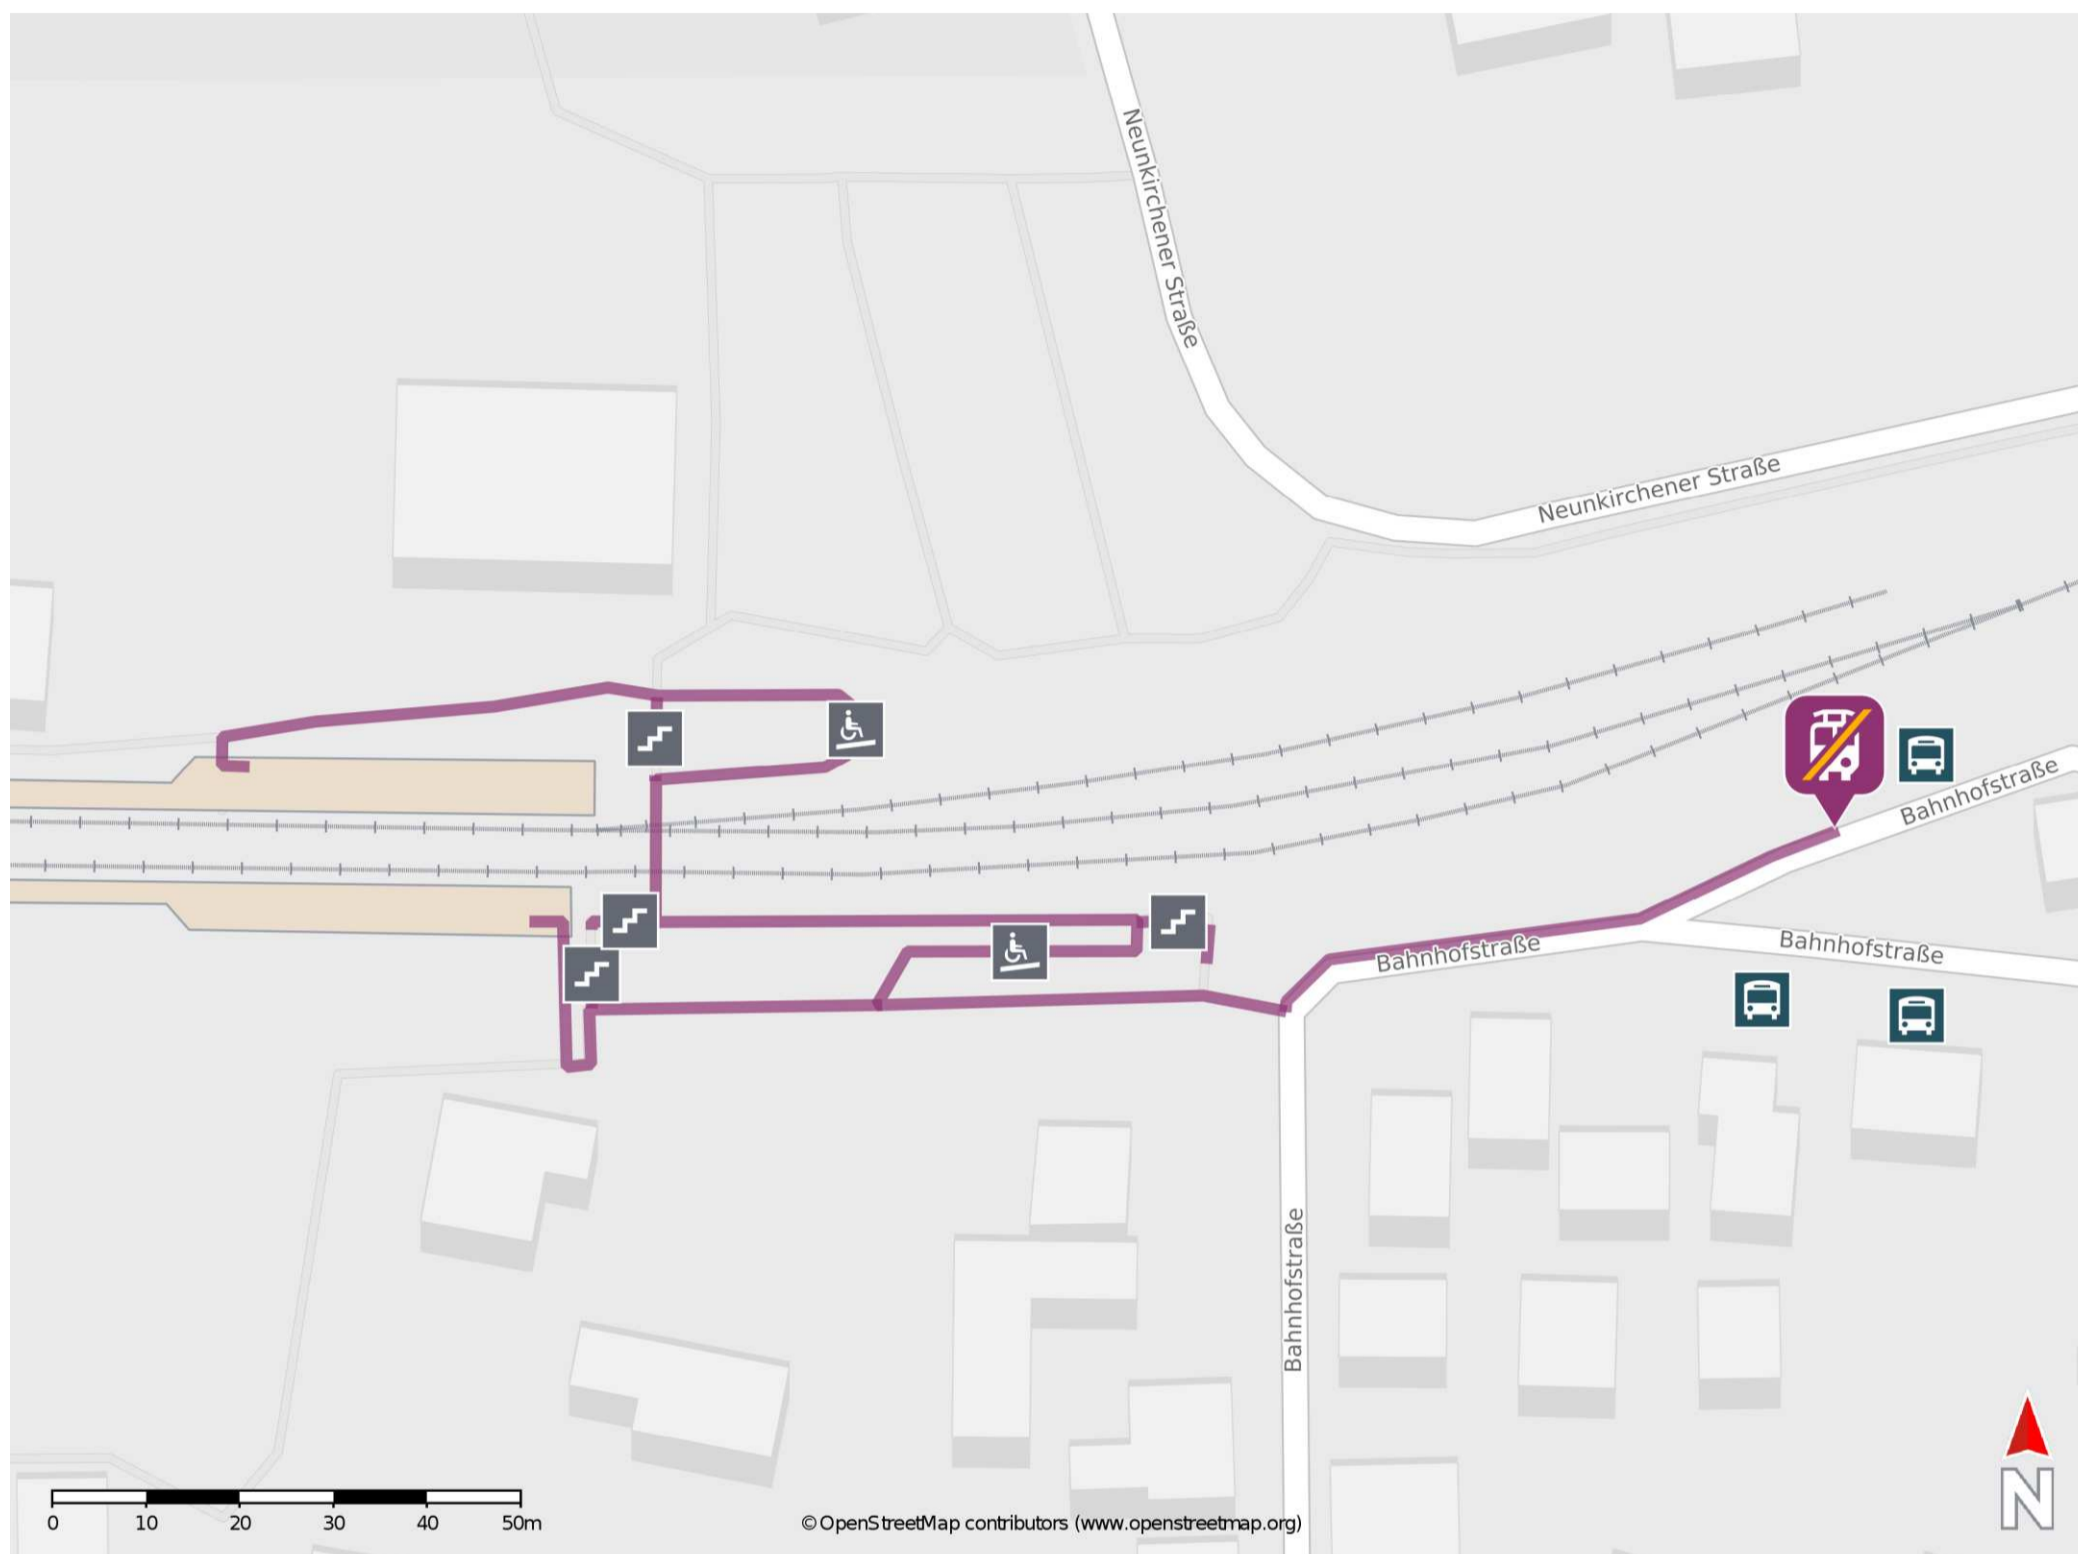

## Eschenau (Mittelfr)

### Wegbeschreibung Schienenersatzverkehr \*

Verlassen Sie den Bahnsteig durch die Unterführung und über die Treppenanlage bzw. Rampe in Richtung Bahnhofstraße. Biegen Sie nach links ab und folgen Sie dem Straßenverlauf bis zur Ersatzhaltestelle. Die Ersatzhaltestelle befindet sich an der Bushaltestelle Bahnhof.

\* Fahrradmitnahme im Schienenersatzverkehr nur begrenzt möglich.  
Im QR Code sind die Koordinaten der Ersatzhaltestelle hinterlegt.

— barrierefrei  
— nicht barrierefrei