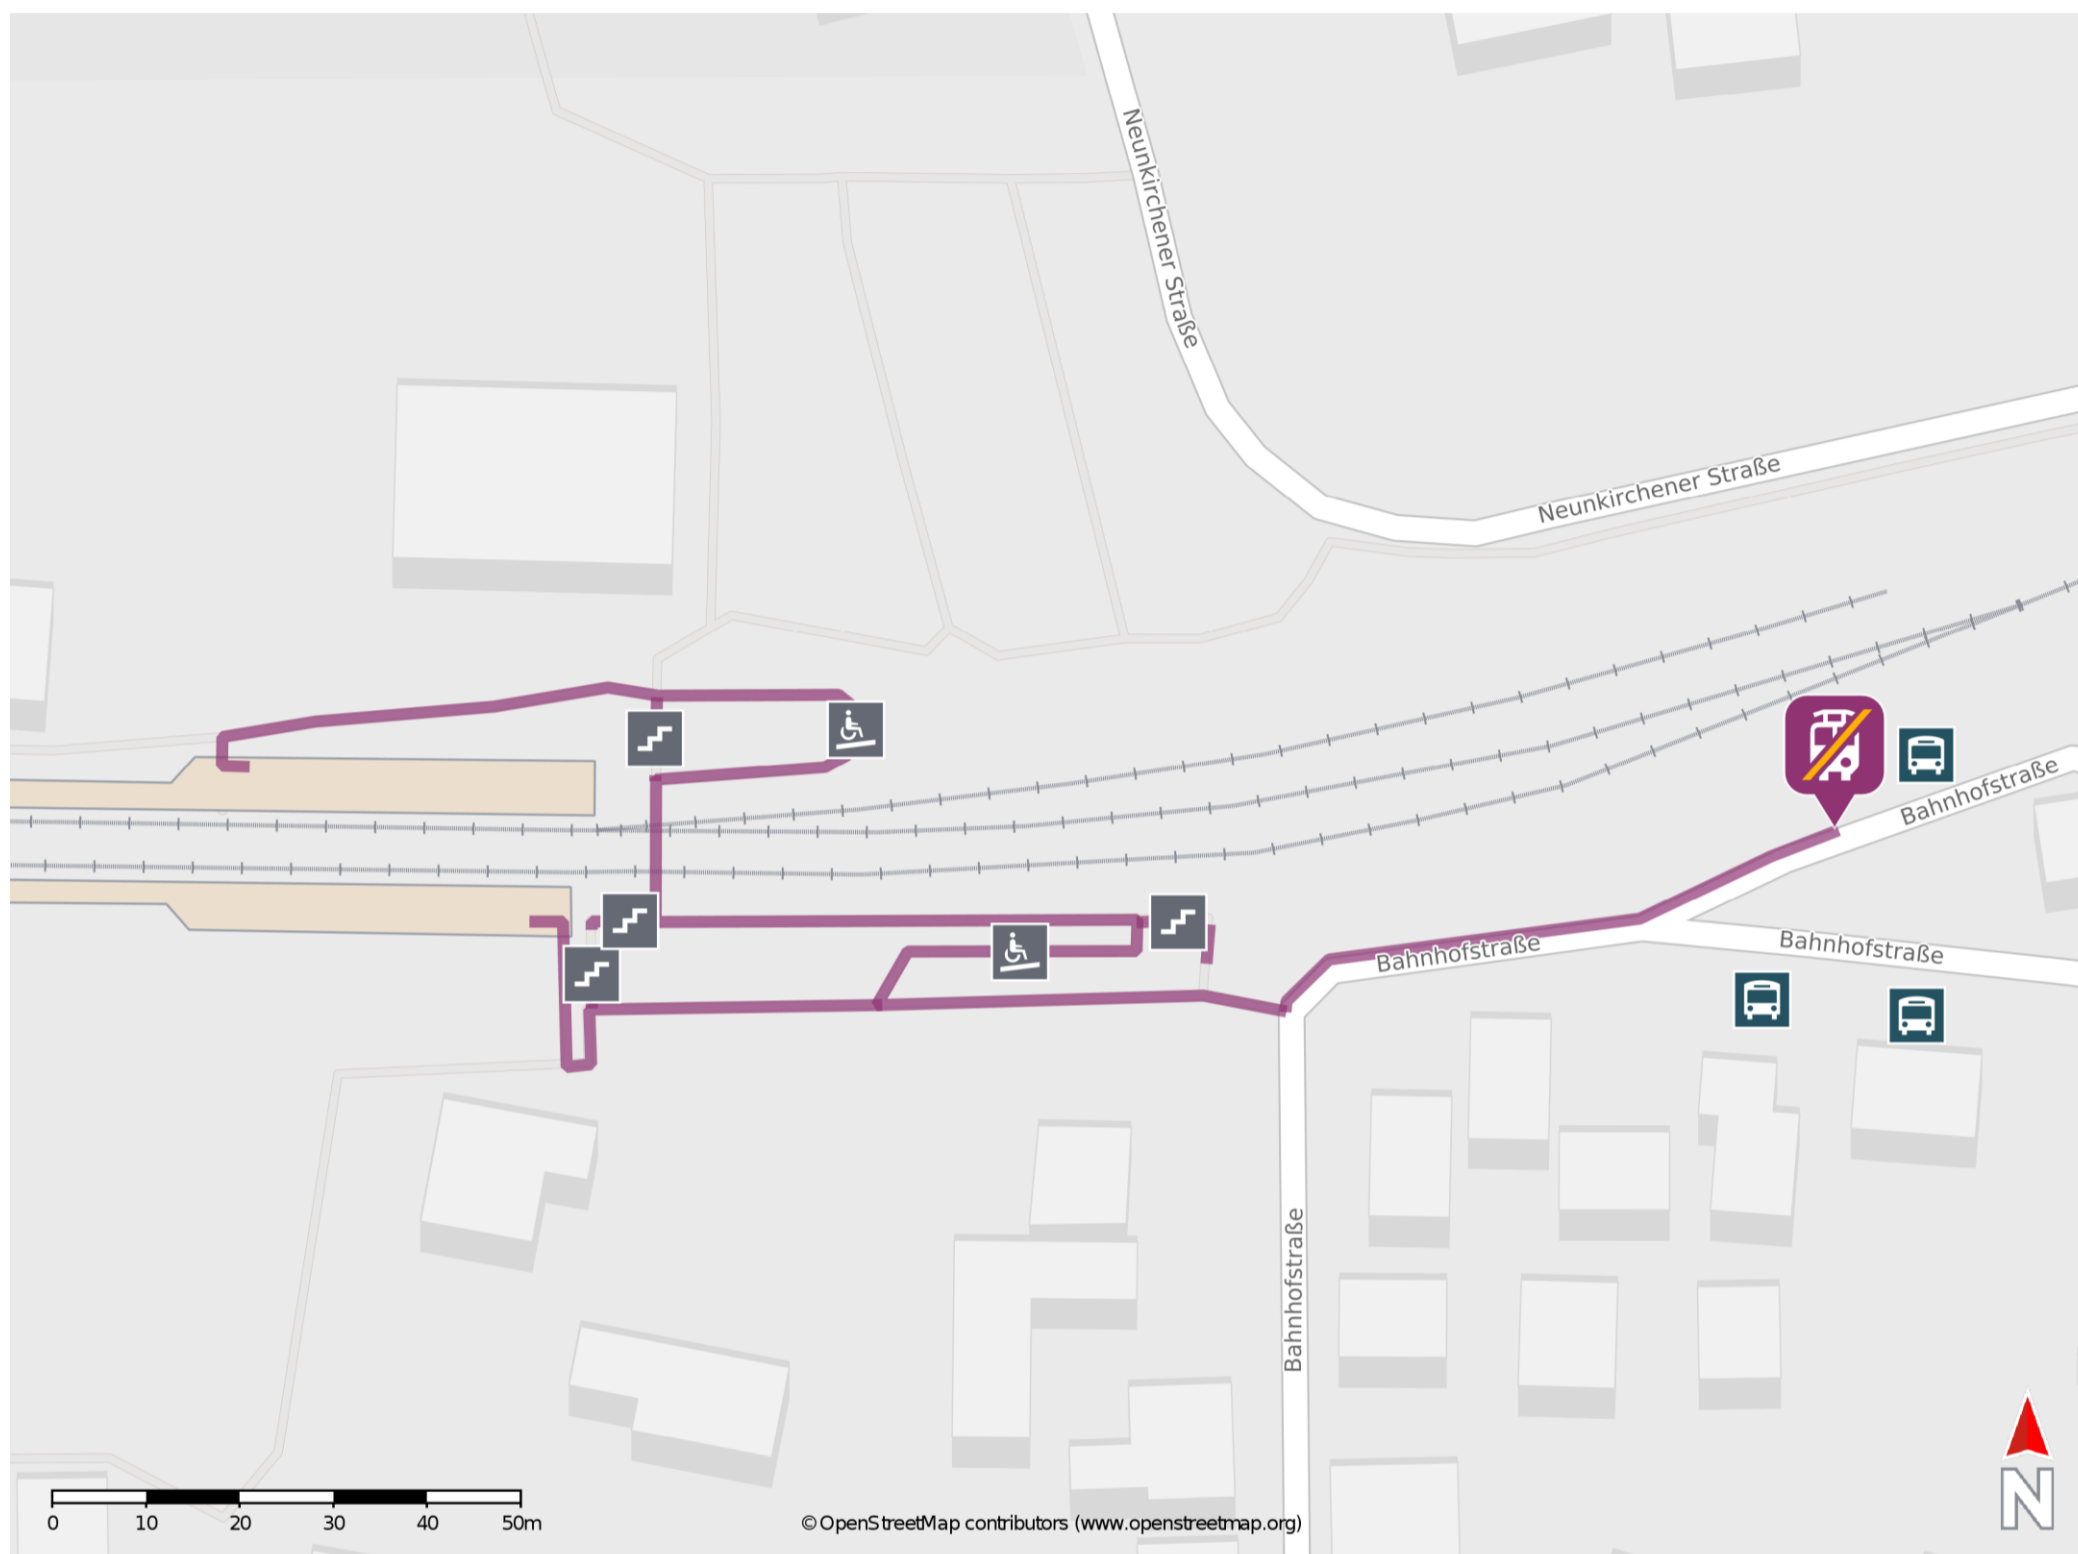

Eschenau (Mittelfr)

Wegbeschreibung Schienenersatzverkehr *

Verlassen Sie den Bahnsteig durch die Unterführung und über die Treppenanlage bzw. Rampe in Richtung Bahnhofstraße. Biegen Sie nach links ab und folgen Sie dem Straßenverlauf bis zur Ersatzhaltestelle. Die Ersatzhaltestelle befindet sich an der Bushaltestelle Bahnhof.

* Fahrradmitnahme im Schienenersatzverkehr nur begrenzt möglich.
Im QR Code sind die Koordinaten der Ersatzhaltestelle hinterlegt.

— barrierefrei
— nicht barrierefrei