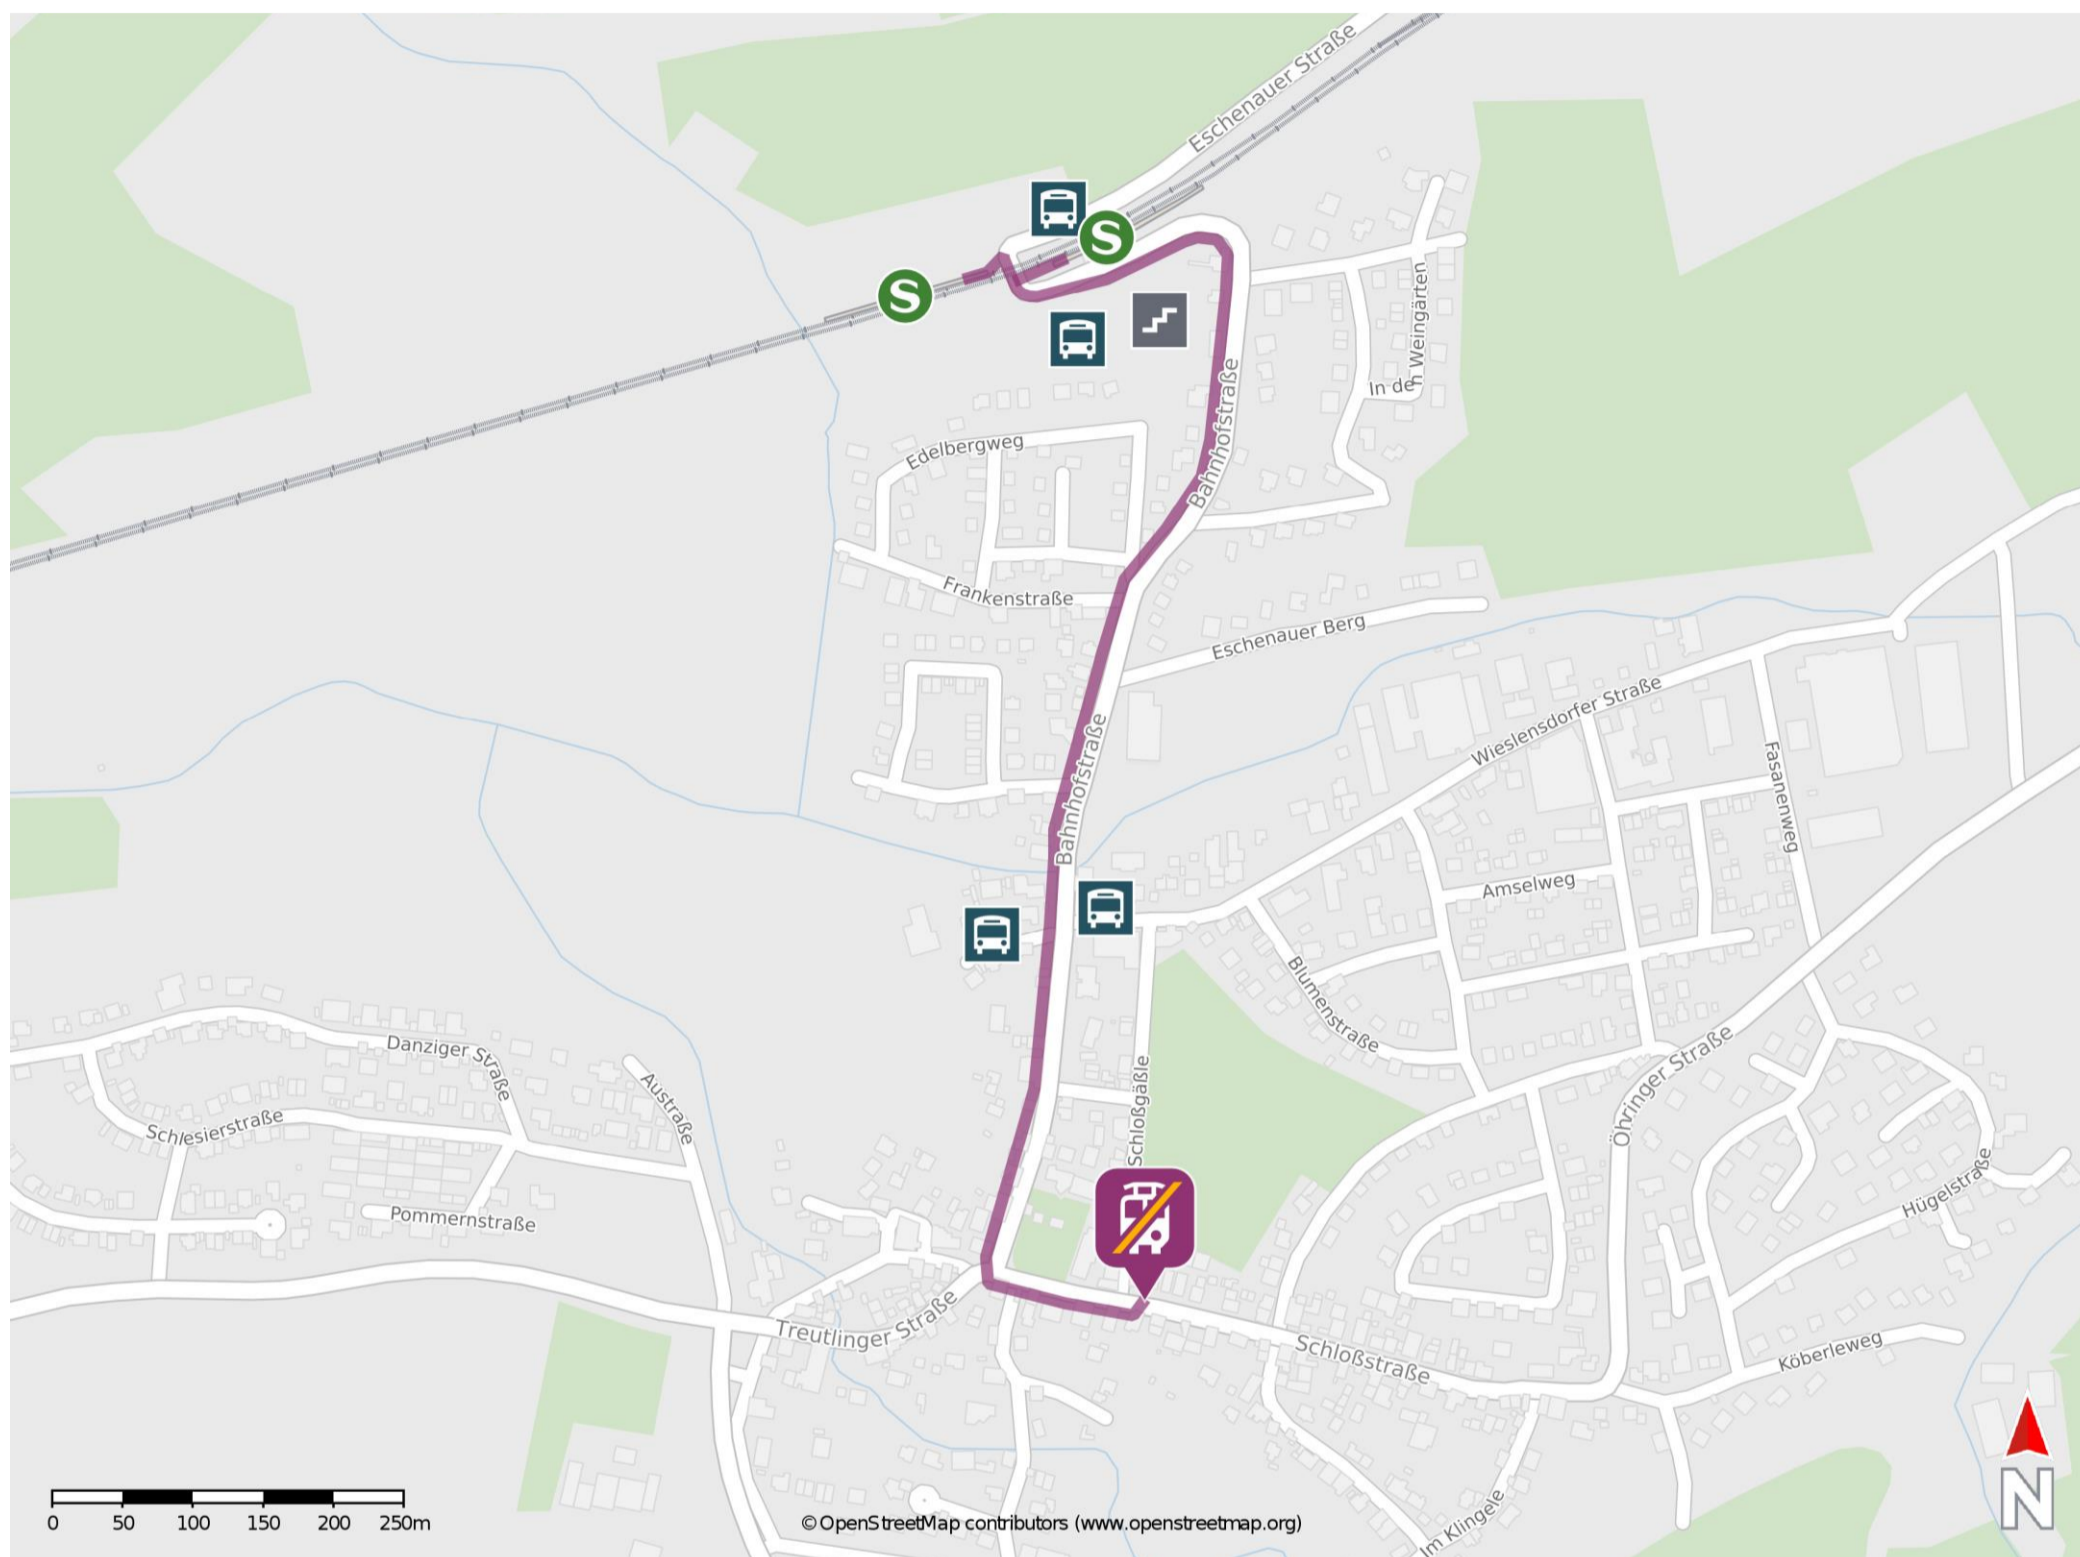

Eschenau (b Heilbronn)

Wegbeschreibung Schienenersatzverkehr *

Verlassen Sie den Bahnsteig und begeben Sie sich an die Bahnhofstraße. Biegen Sie nach rechts bzw. links ab und folgen Sie dem Straßenverlauf für ca. 900 m. bis zur Schloßstraße. Biegen Sie nach links in die Schloßstraße ab und folgen der Straße bis zur Ersatzhaltestelle. Die Ersatzhaltestelle befindet sich an der Bushaltestelle Schloss.

* Fahrradmitnahme im Schienenersatzverkehr nur begrenzt möglich.
Im QR Code sind die Koordinaten der Ersatzhaltestelle hinterlegt.

— barrierefrei
— nicht barrierefrei