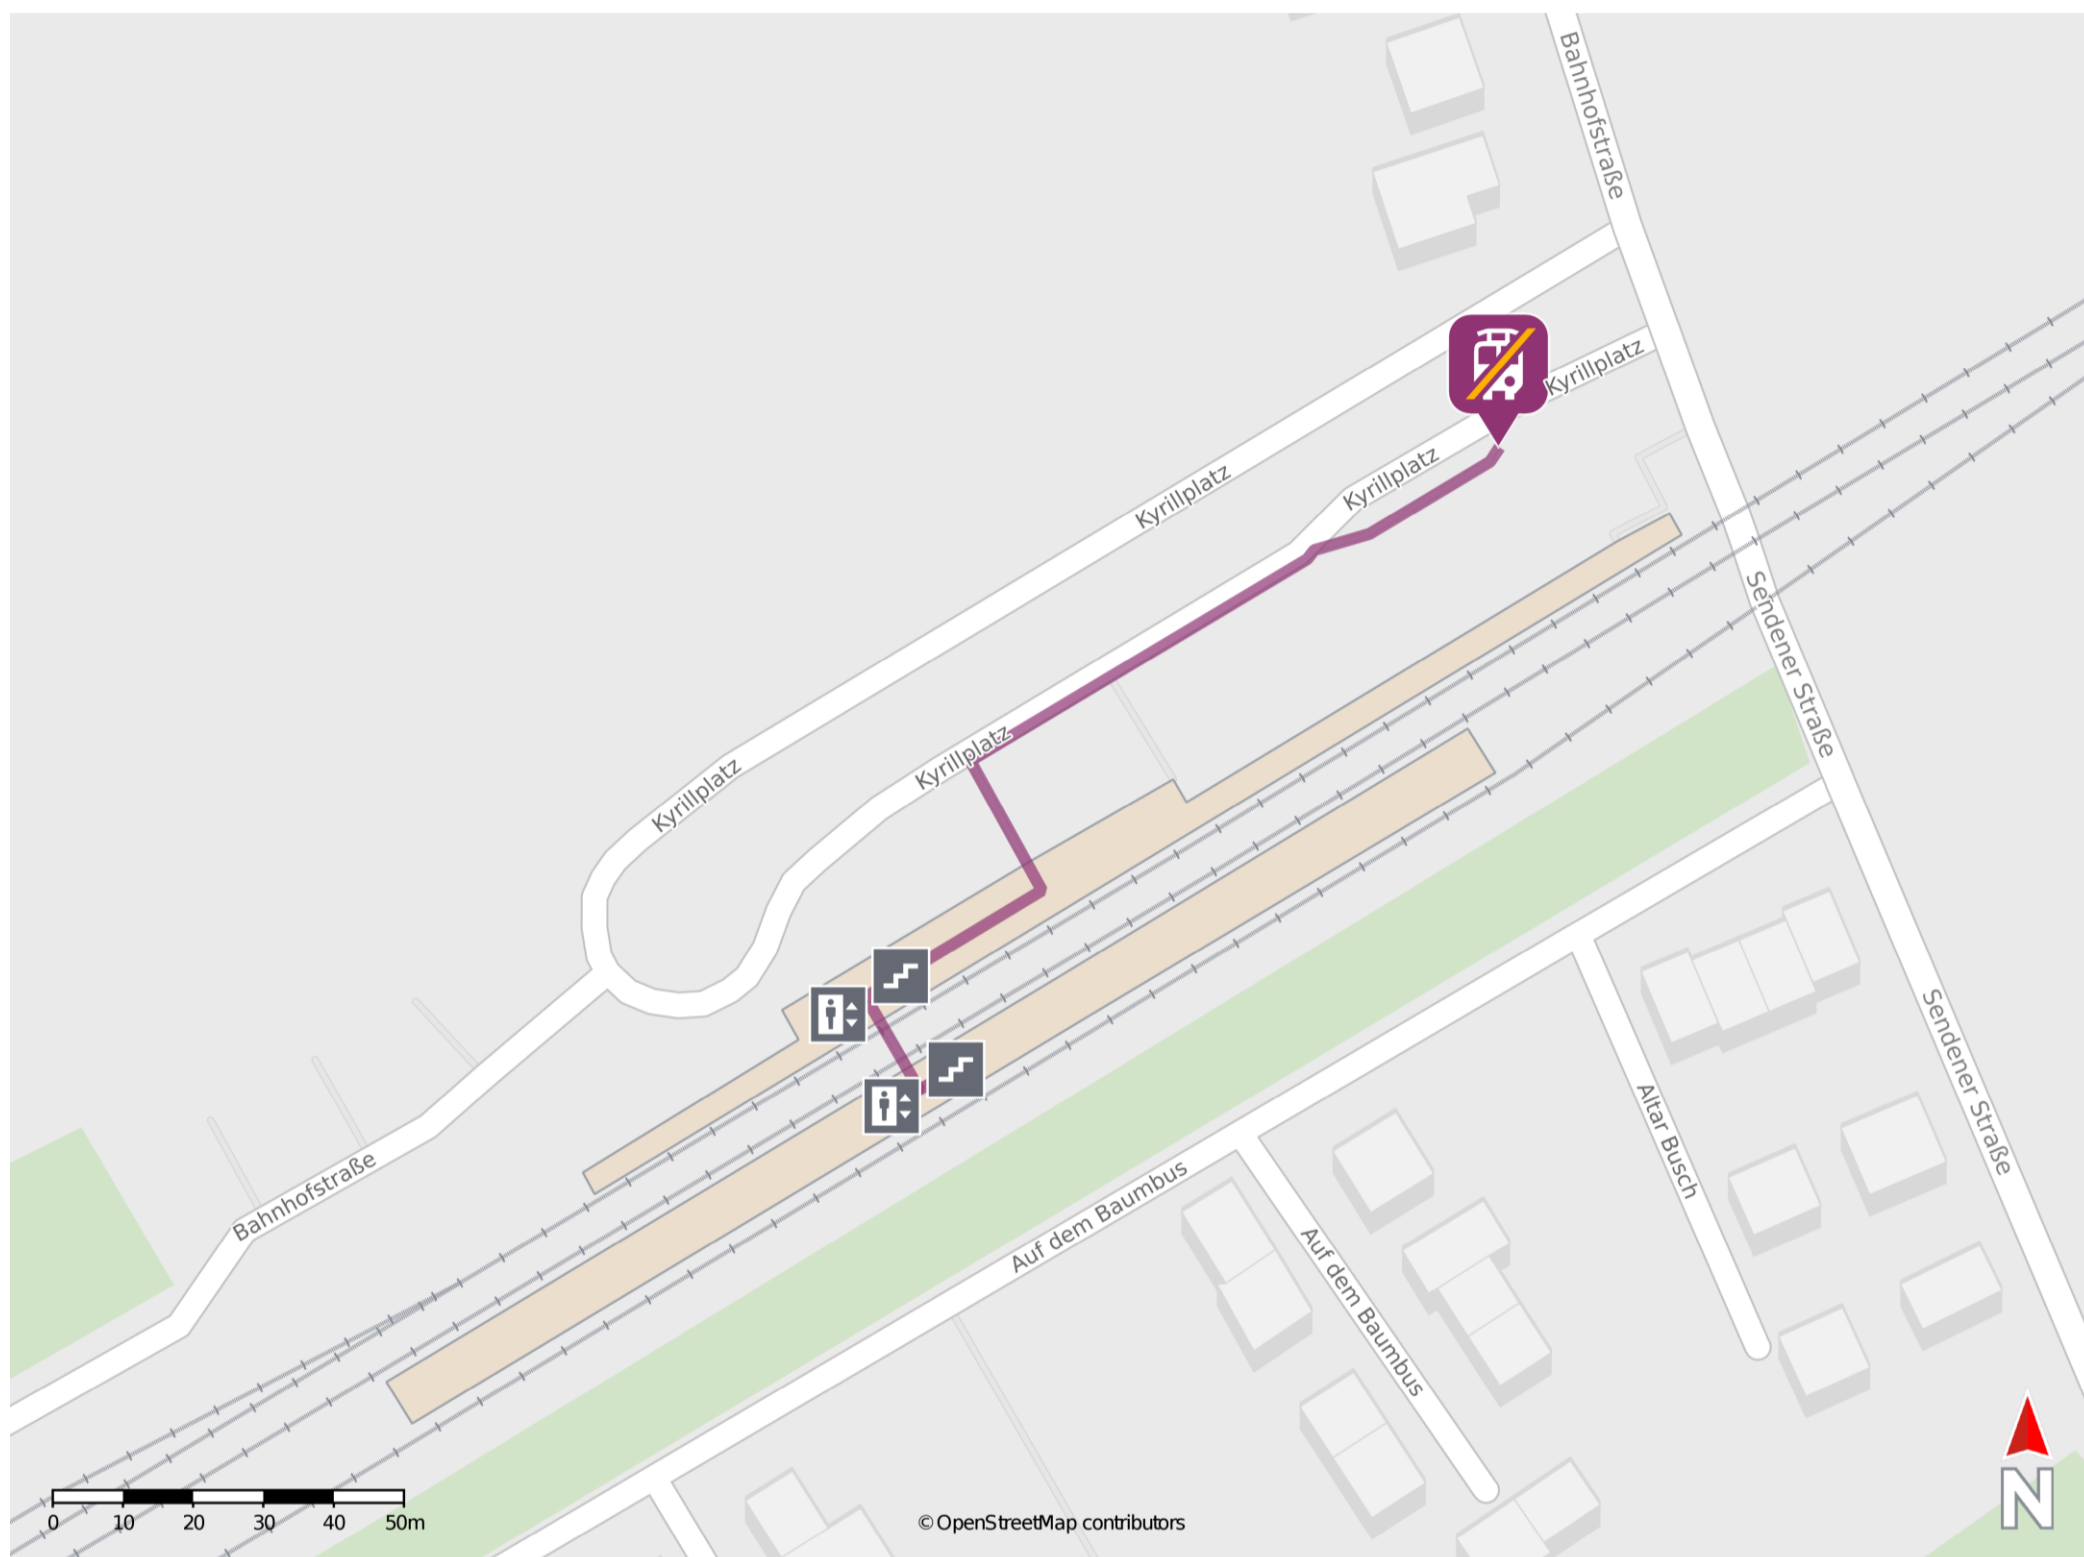

## Nottuln-Appelhülsen

### Wegbeschreibung Schienenersatzverkehr \*

Verlassen Sie den Bahnsteig, ggf. über die Überführung, und begeben Sie sich an die Straße Kyrillplatz. Halten Sie sich rechts und folgen Sie der Straße bis zur Ersatzhaltestelle an der Haltestelle Bahnhof.

\* Fahrradmitnahme im Schienenersatzverkehr nur begrenzt möglich.  
Im QR Code sind die Koordinaten der Ersatzhaltestelle hinterlegt.

— barrierefrei  
— nicht barrierefrei