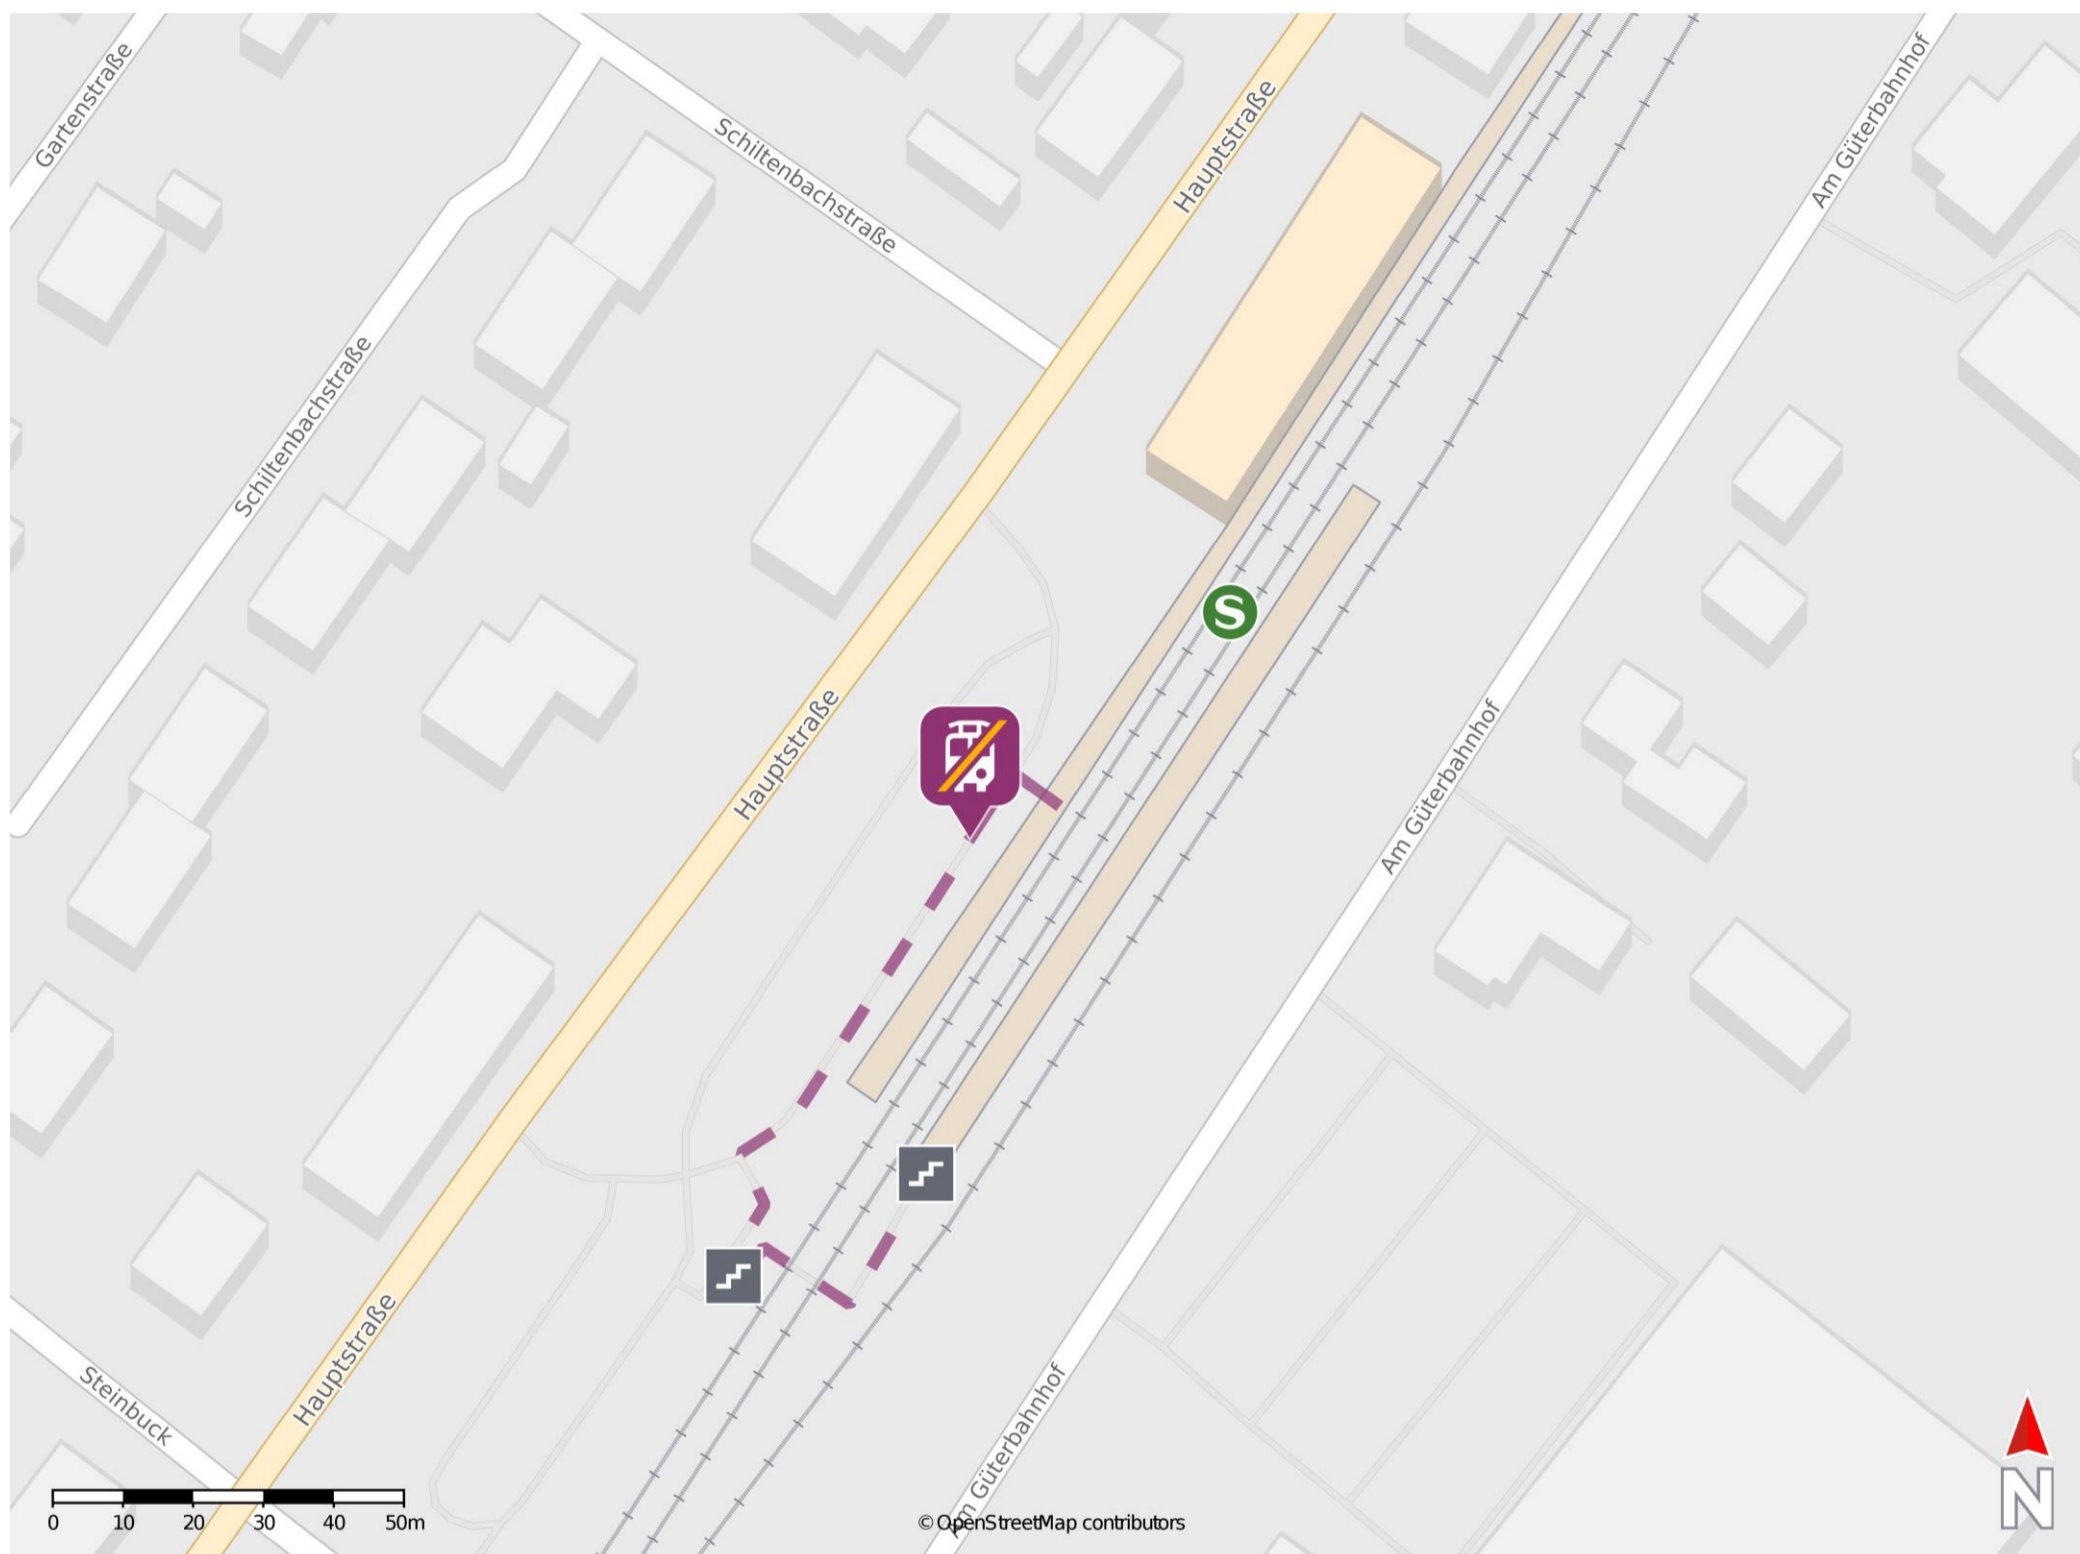

Erzingen (Baden)

Wegbeschreibung Schienenersatzverkehr *

Verlassen Sie den Bahnsteig, ggf. über die Treppenanlage, und begeben Sie sich zur Ersatzhaltestelle am PKW-Parkplatz in unmittelbarer Nähe zu den Gleisen.

* Fahrradmitnahme im Schienenersatzverkehr nur begrenzt möglich.
Im QR Code sind die Koordinaten der Ersatzhaltestelle hinterlegt.

— barrierefrei
- nicht barrierefrei