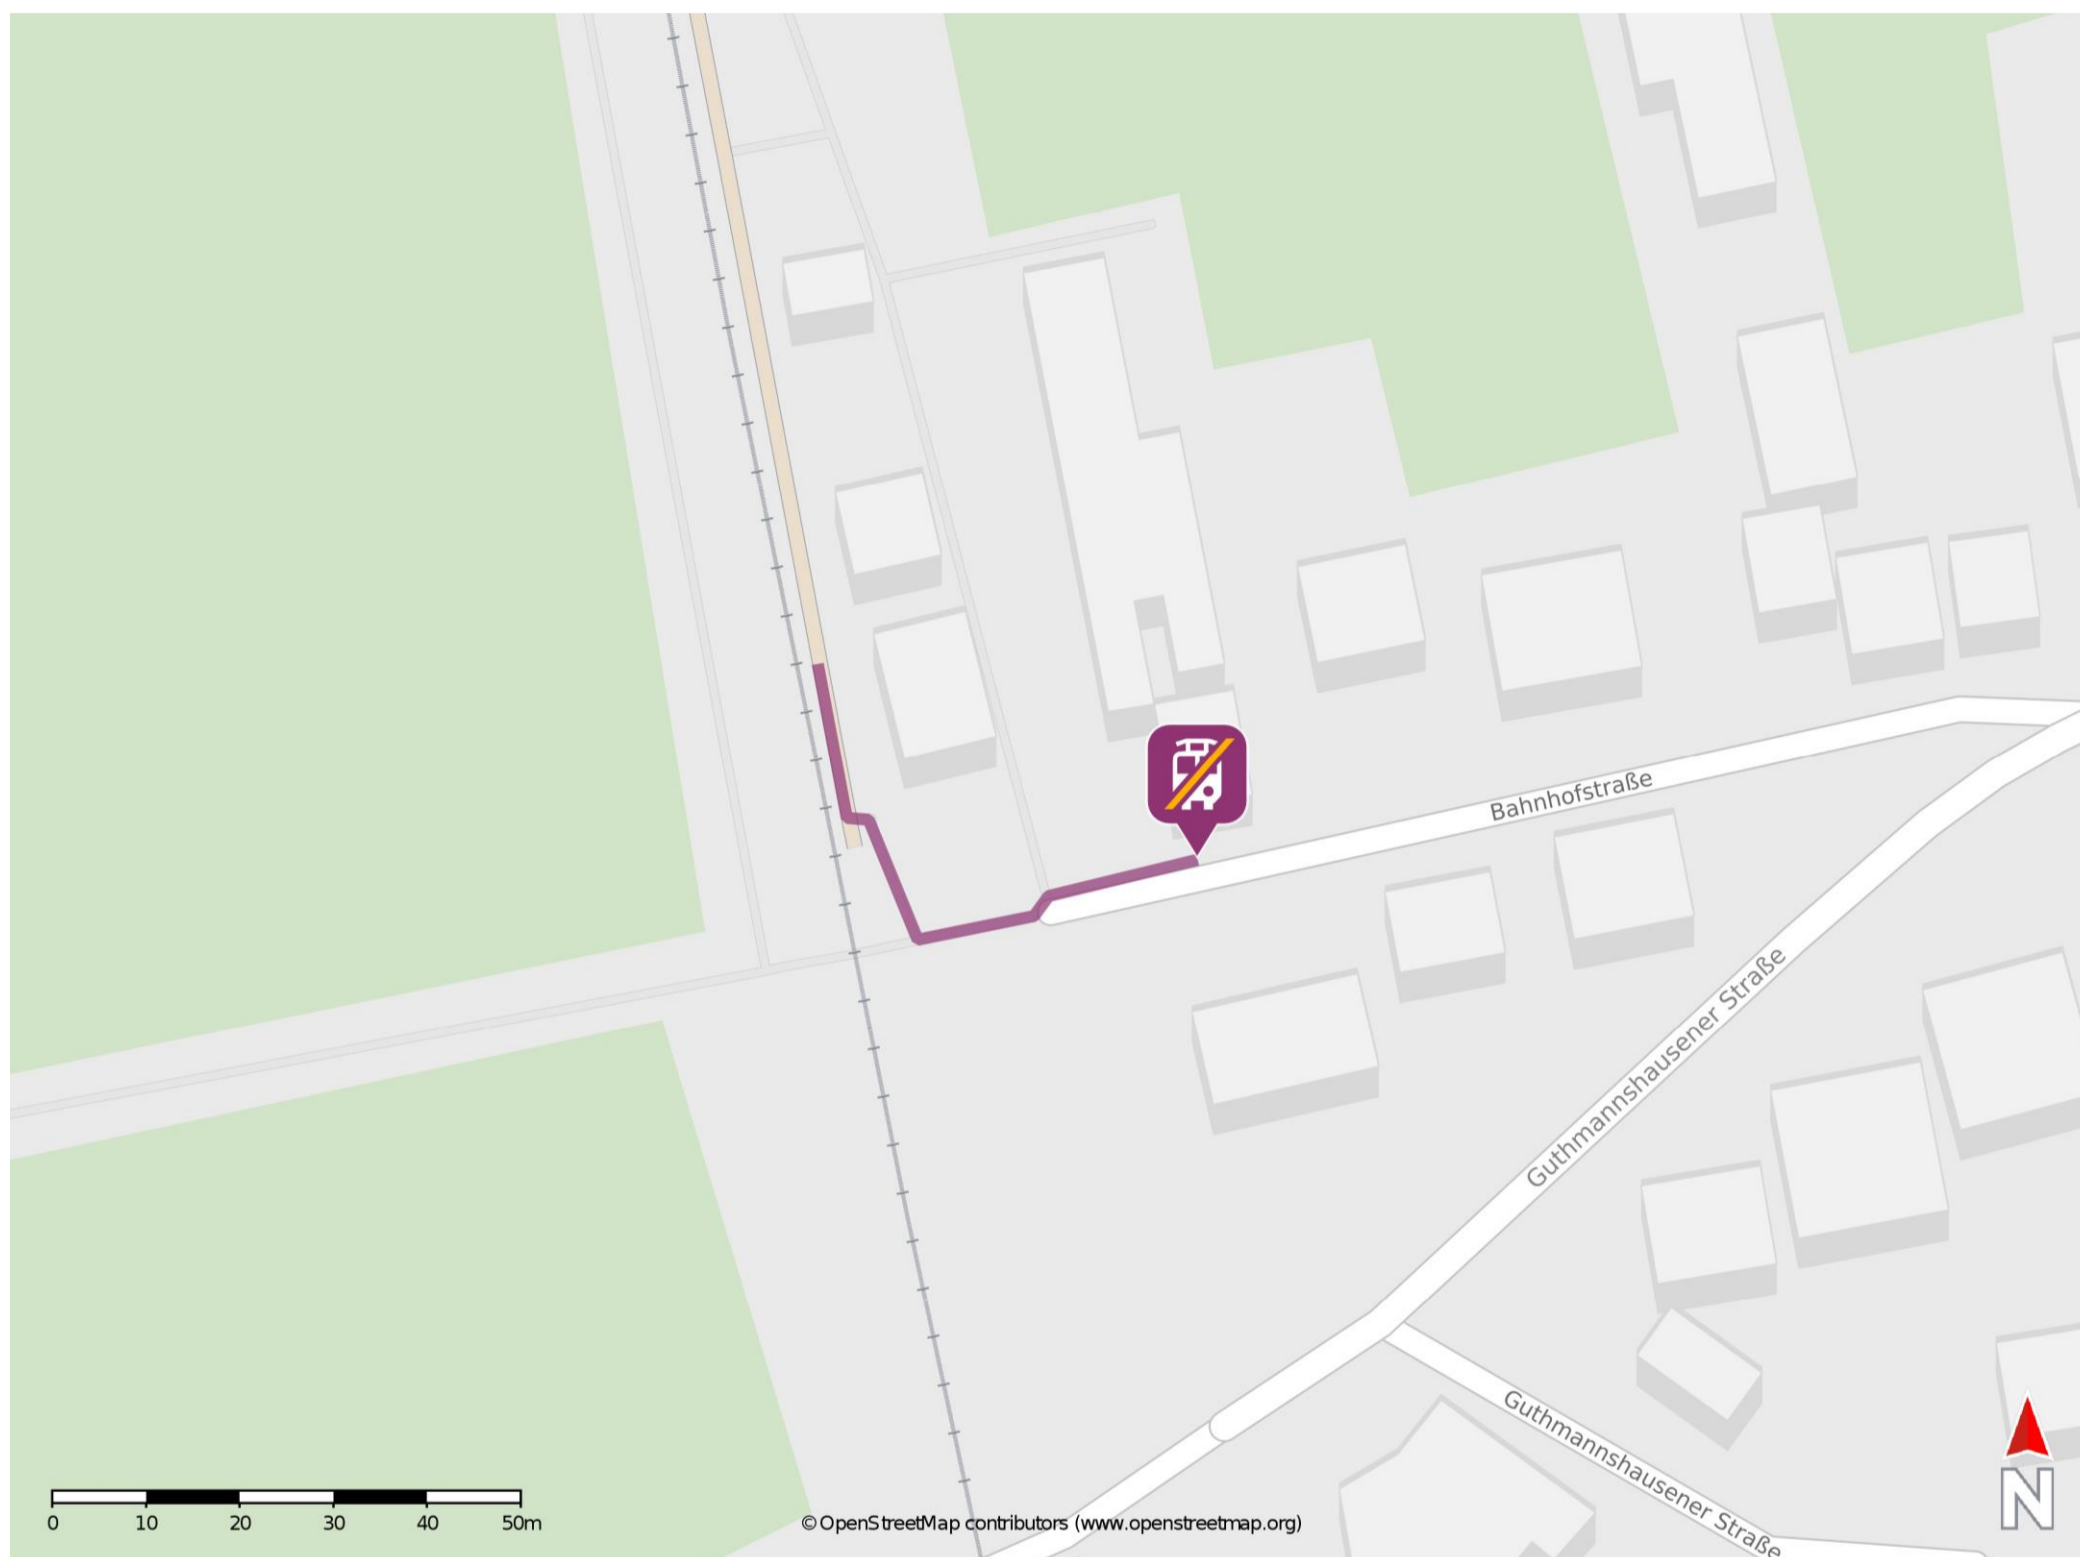

Erpolzheim

Wegbeschreibung Schienenersatzverkehr *

Verlassen Sie den Bahnsteig und begeben Sie sich an die Bahnhofstraße. Orientieren Sie sich nach links und folgen Sie der Straße für ca. 30 Meter bis zur Ersatzhaltestelle.

* Fahrradmitnahme im Schienenersatzverkehr nur begrenzt möglich.
Im QR Code sind die Koordinaten der Ersatzhaltestelle hinterlegt.

— barrierefrei
— nicht barrierefrei