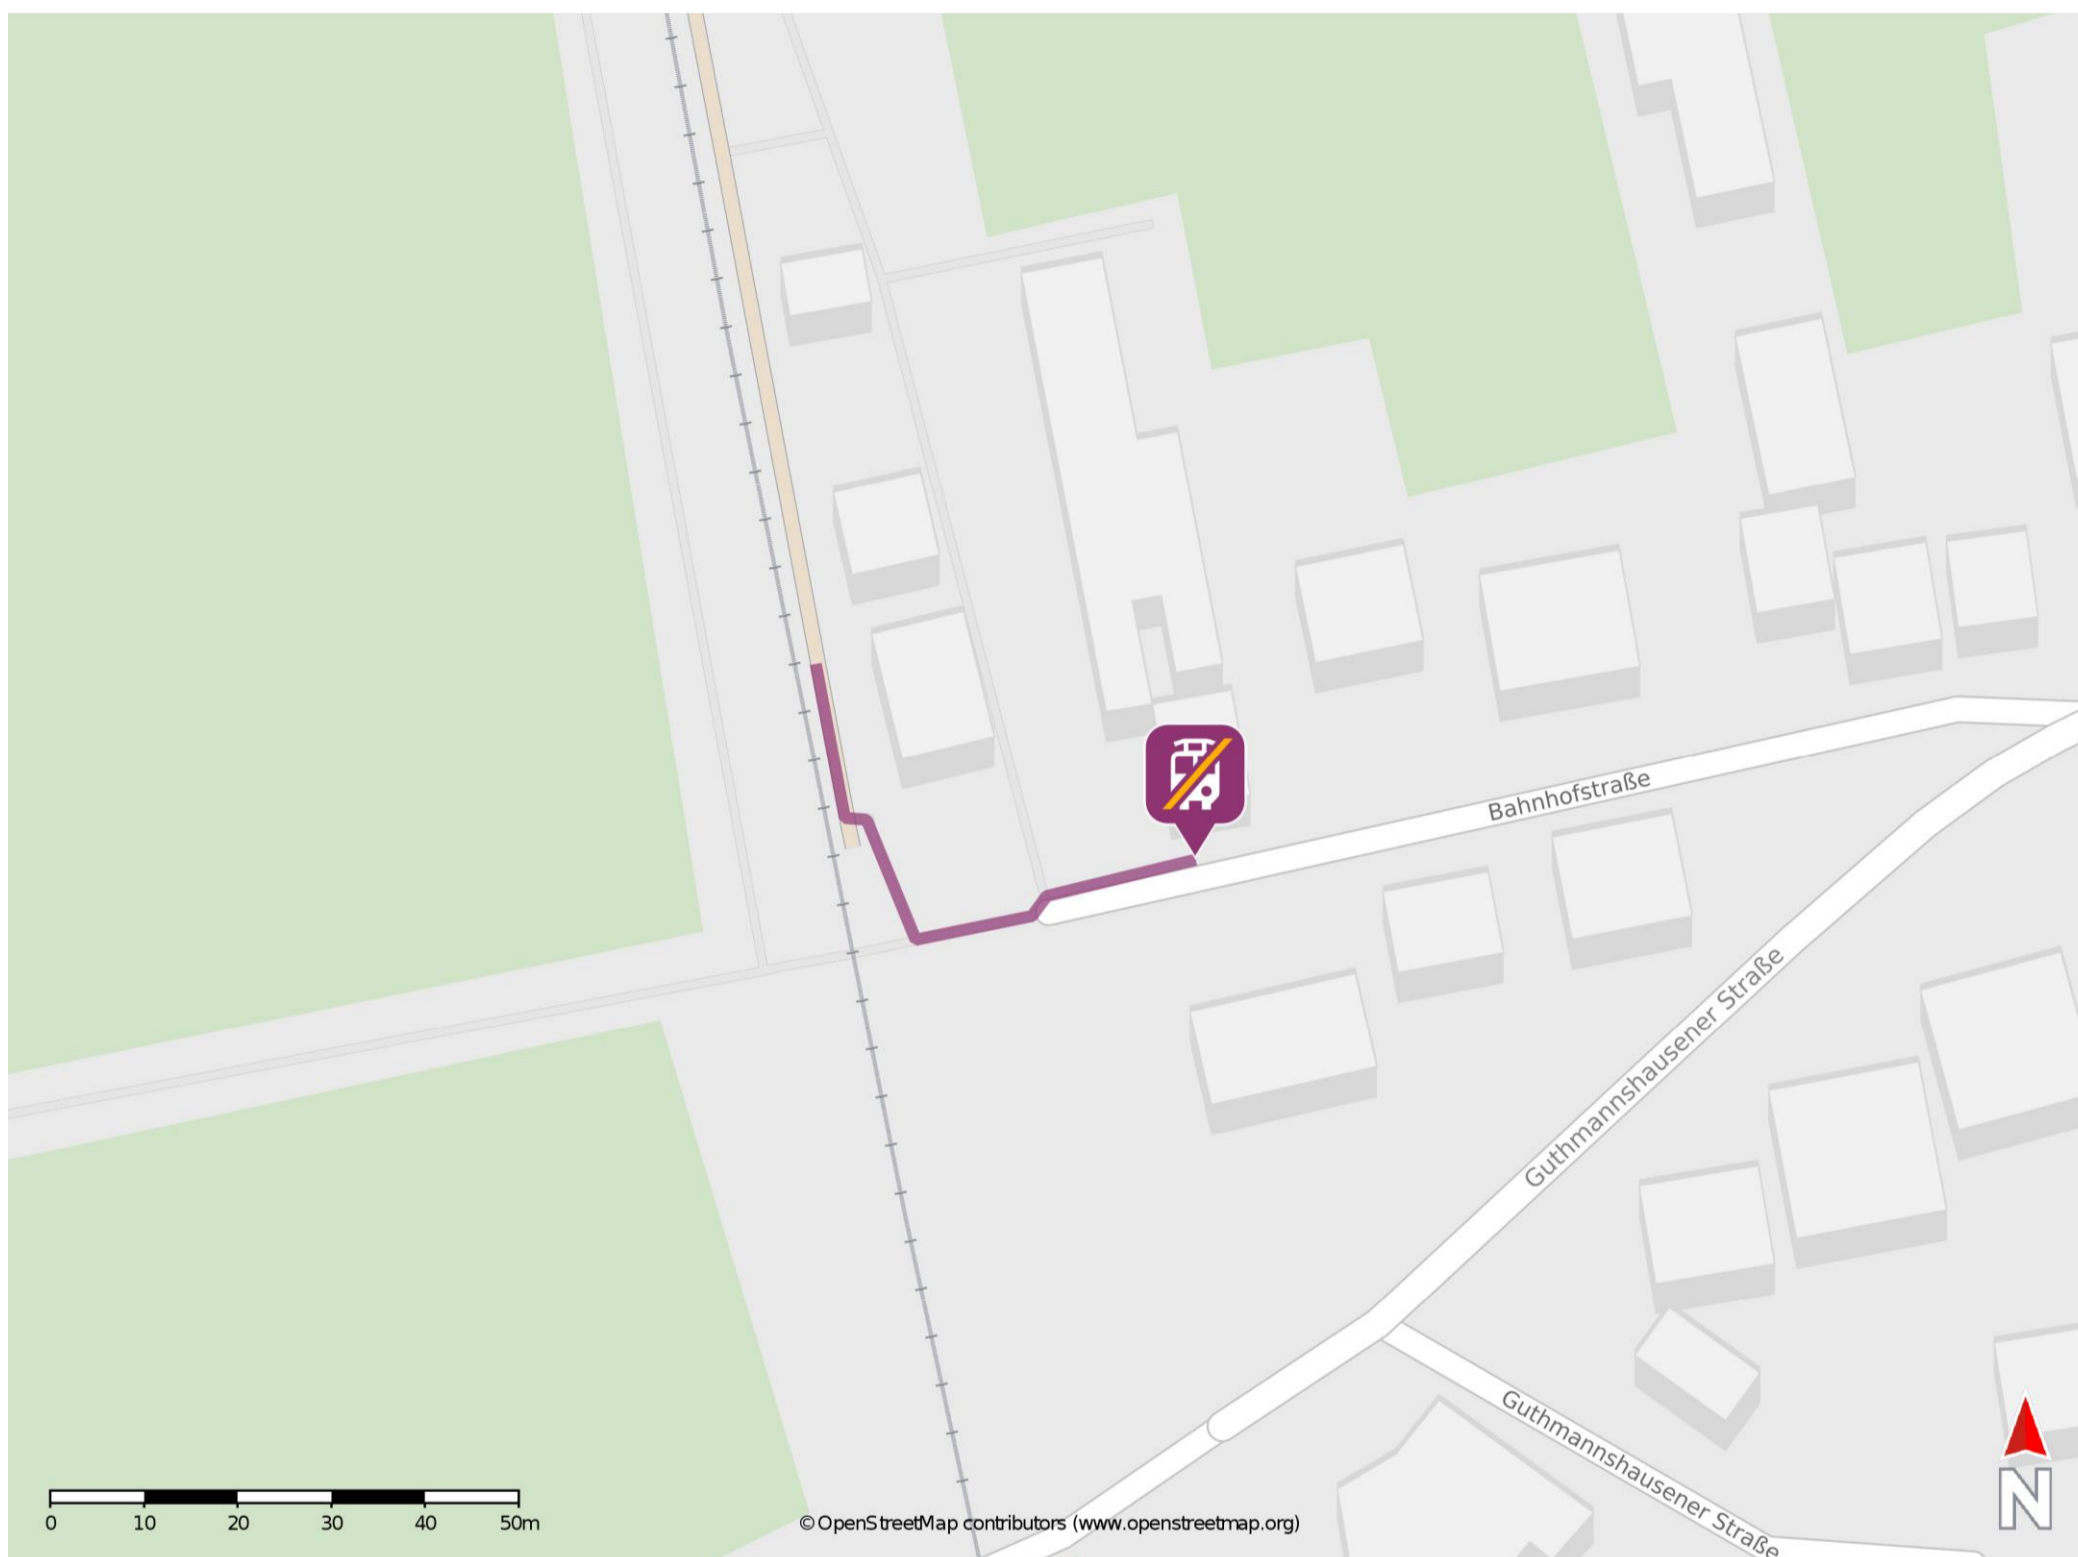

## Erpolzheim

### Wegbeschreibung Schienenersatzverkehr \*

Verlassen Sie den Bahnsteig und begeben Sie sich an die Bahnhofstraße. Orientieren Sie sich nach links und folgen Sie der Straße für ca. 30 Meter bis zur Ersatzhaltestelle.

\* Fahrradmitnahme im Schienenersatzverkehr nur begrenzt möglich.  
Im QR Code sind die Koordinaten der Ersatzhaltestelle hinterlegt.

— barrierefrei  
— nicht barrierefrei