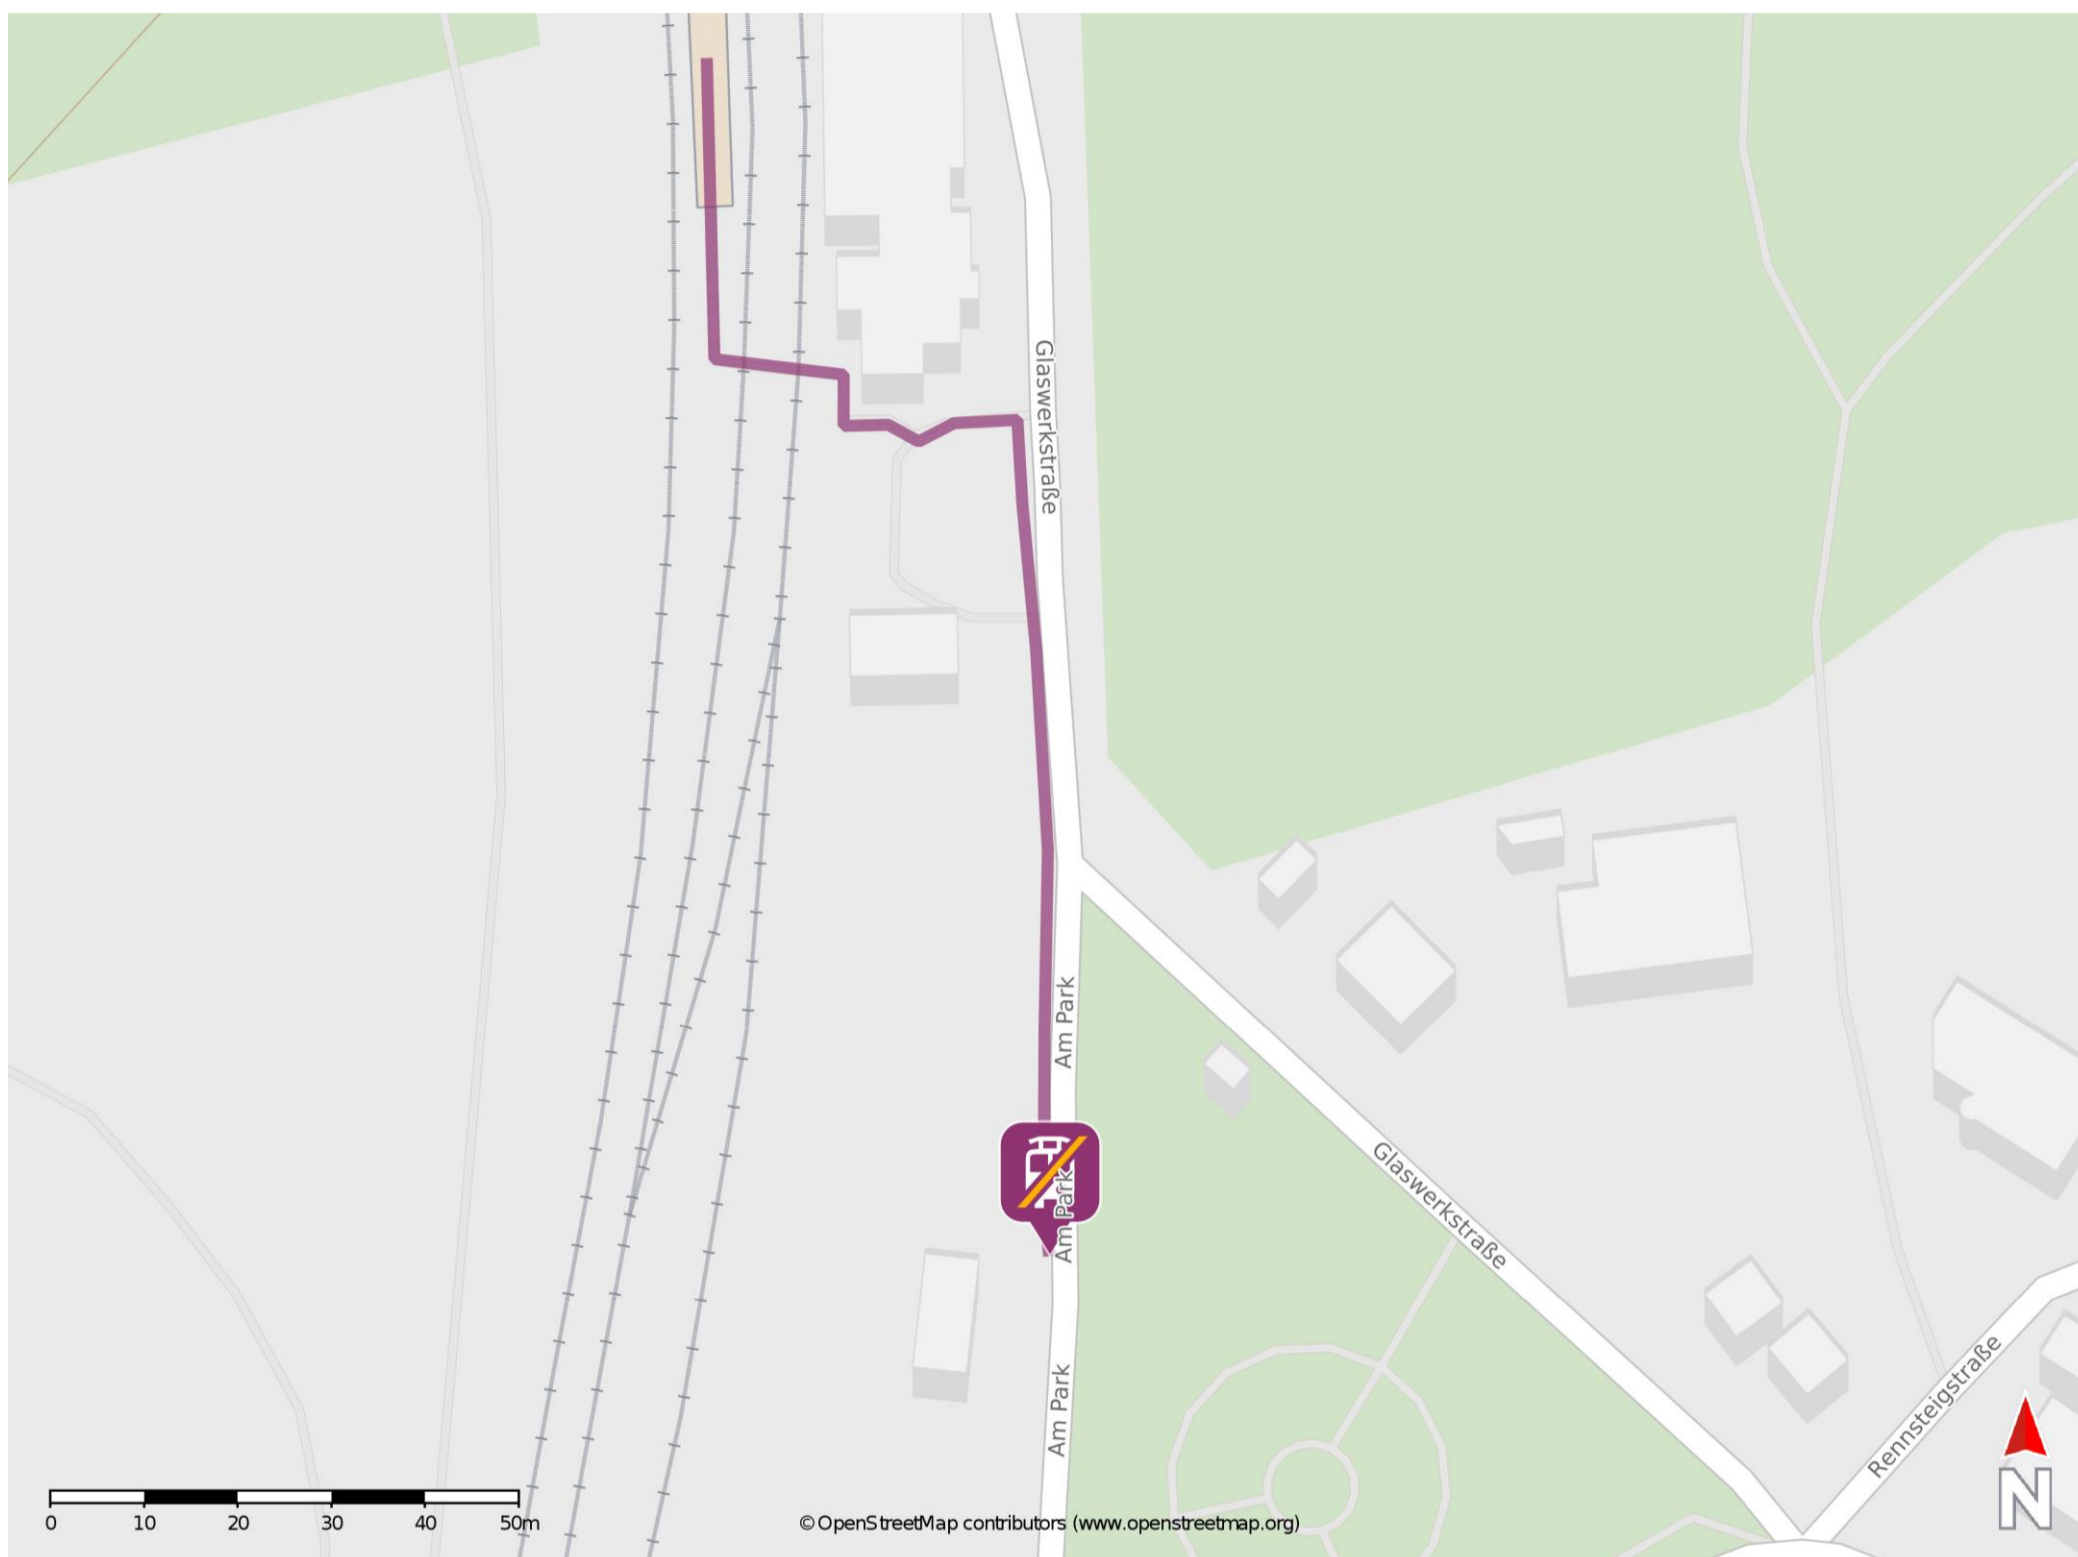

Ernstthal am Rennsteig

Wegbeschreibung Schienenersatzverkehr *

Verlassen Sie den Bahnsteig und begeben Sie sich an die Glaswerkstraße. Orientieren Sie sich nach rechts und folgen Sie der Straße wenige Meter bis zur Ersatzhaltestelle. Die Ersatzhaltestelle befindet sich an der Bushaltestelle Ernstthal, Bahnhof.

* Fahrradmitnahme im Schienenersatzverkehr nur begrenzt möglich.
Im QR Code sind die Koordinaten der Ersatzhaltestelle hinterlegt.

— barrierefrei
- - nicht barrierefrei