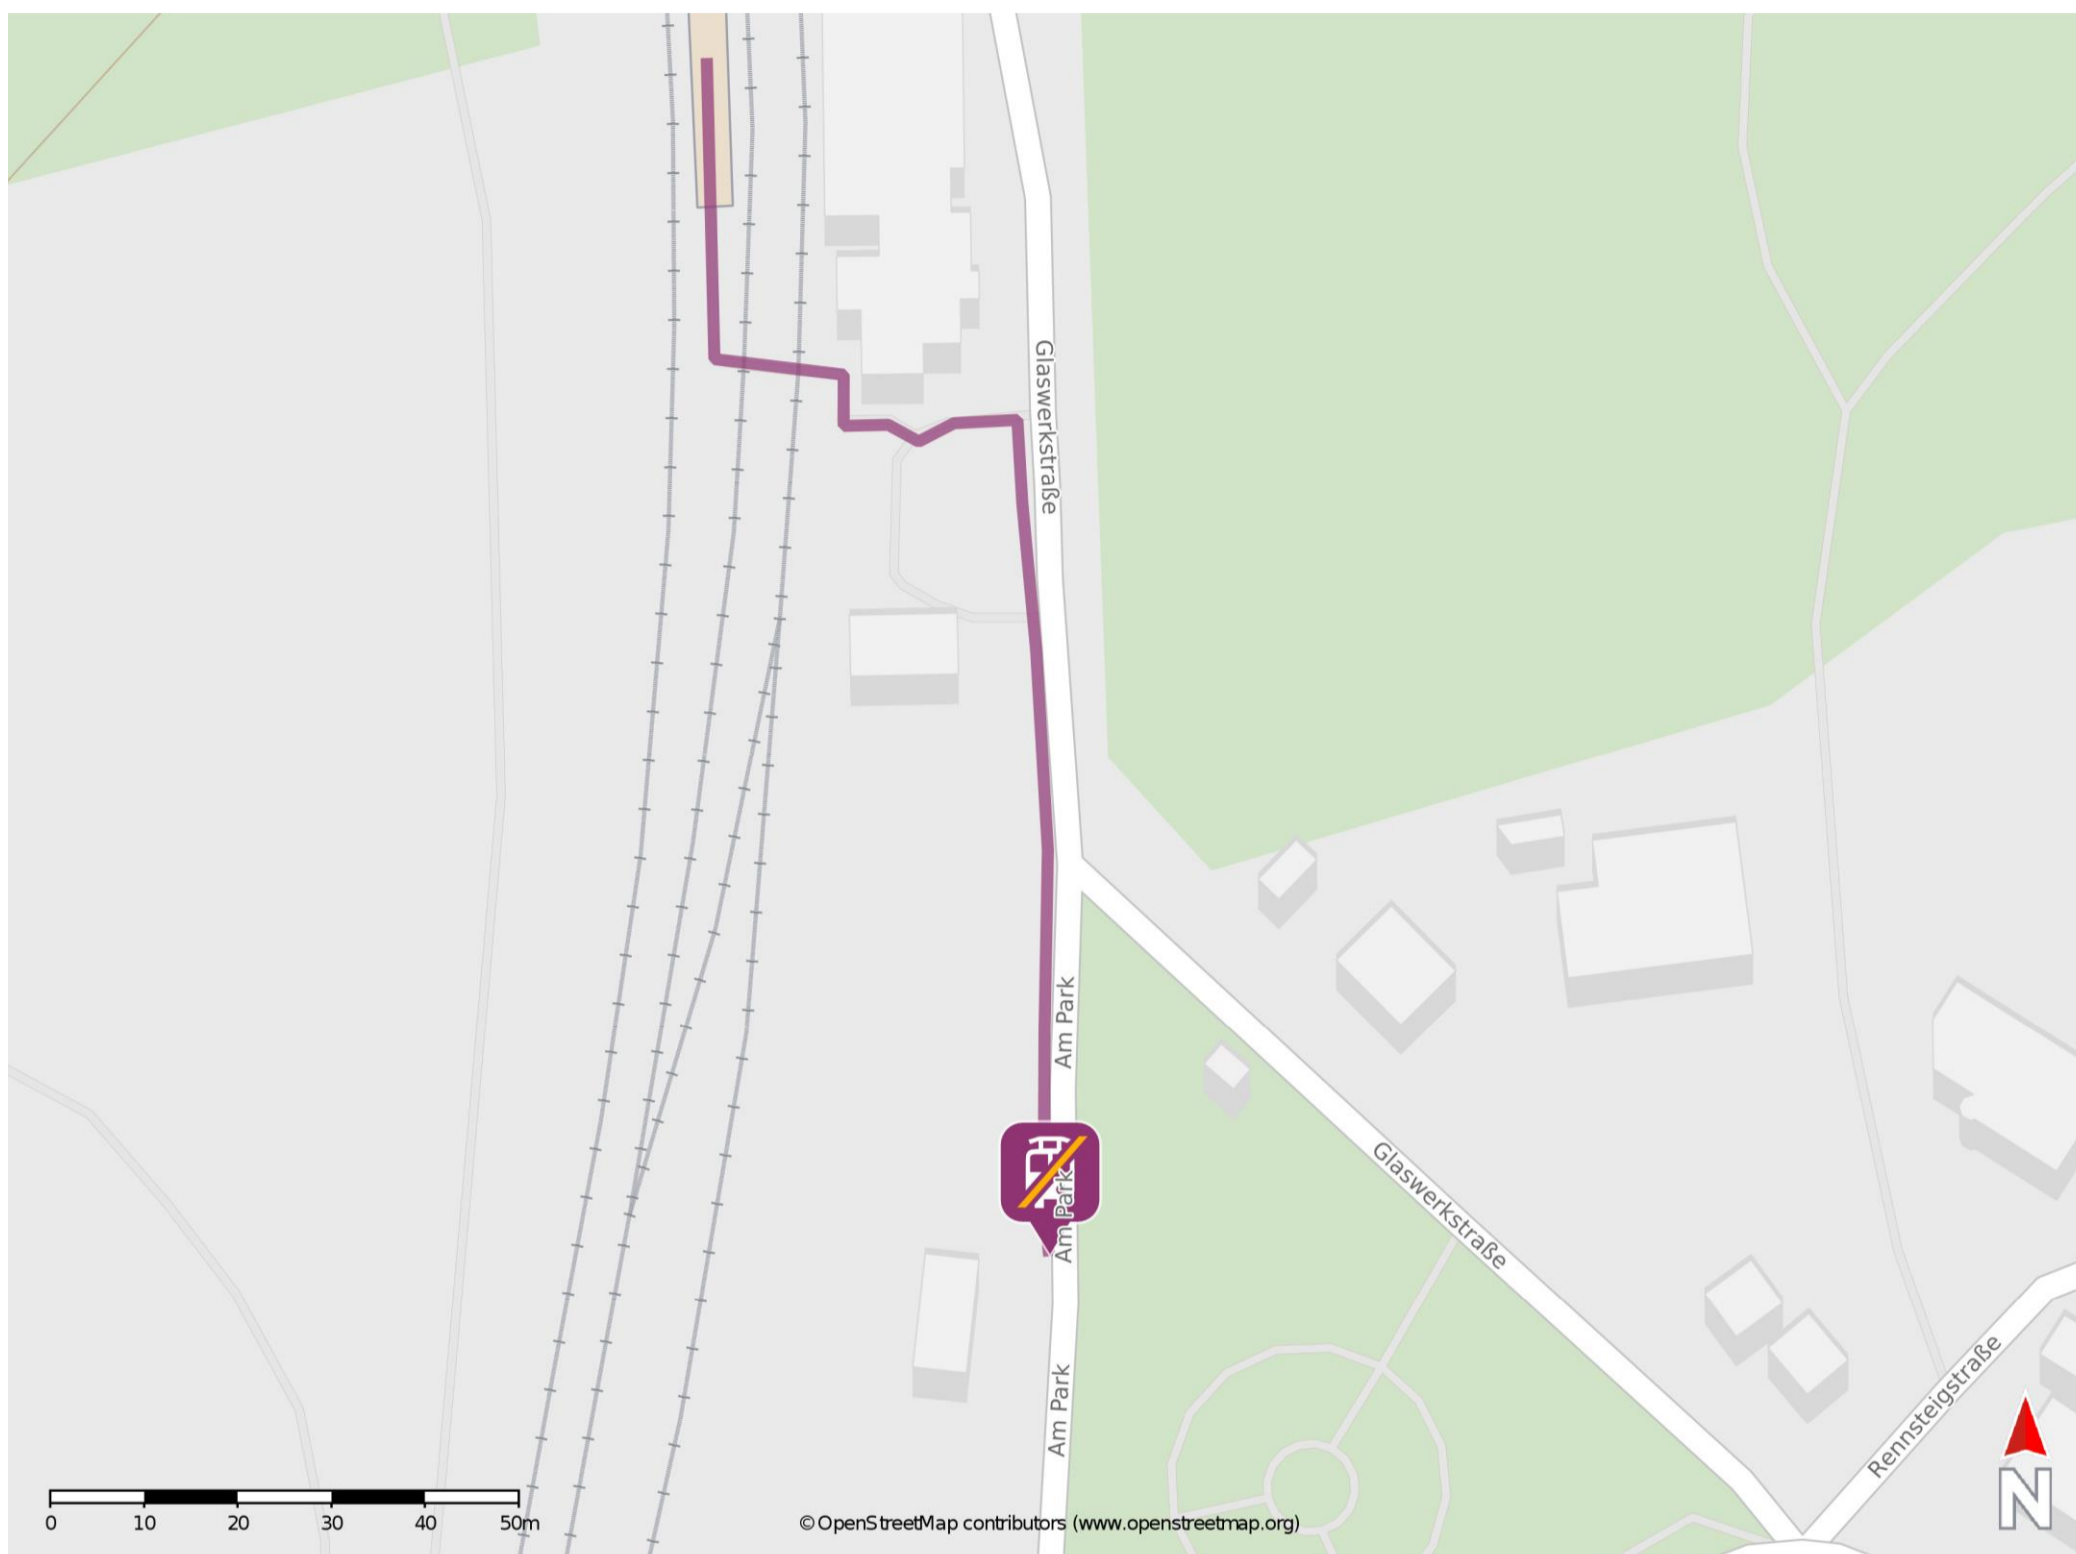

Ernstthal am Rennsteig

Wegbeschreibung Schienenersatzverkehr *

Verlassen Sie den Bahnsteig und begeben Sie sich an die Glaswerkstraße. Orientieren Sie sich nach rechts und folgen Sie der Straße wenige Meter bis zur Ersatzhaltestelle. Die Ersatzhaltestelle befindet sich an der Bushaltestelle Ernstthal, Bahnhof.

* Fahrradmitnahme im Schienenersatzverkehr nur begrenzt möglich.
Im QR Code sind die Koordinaten der Ersatzhaltestelle hinterlegt.

— barrierefrei
- - nicht barrierefrei