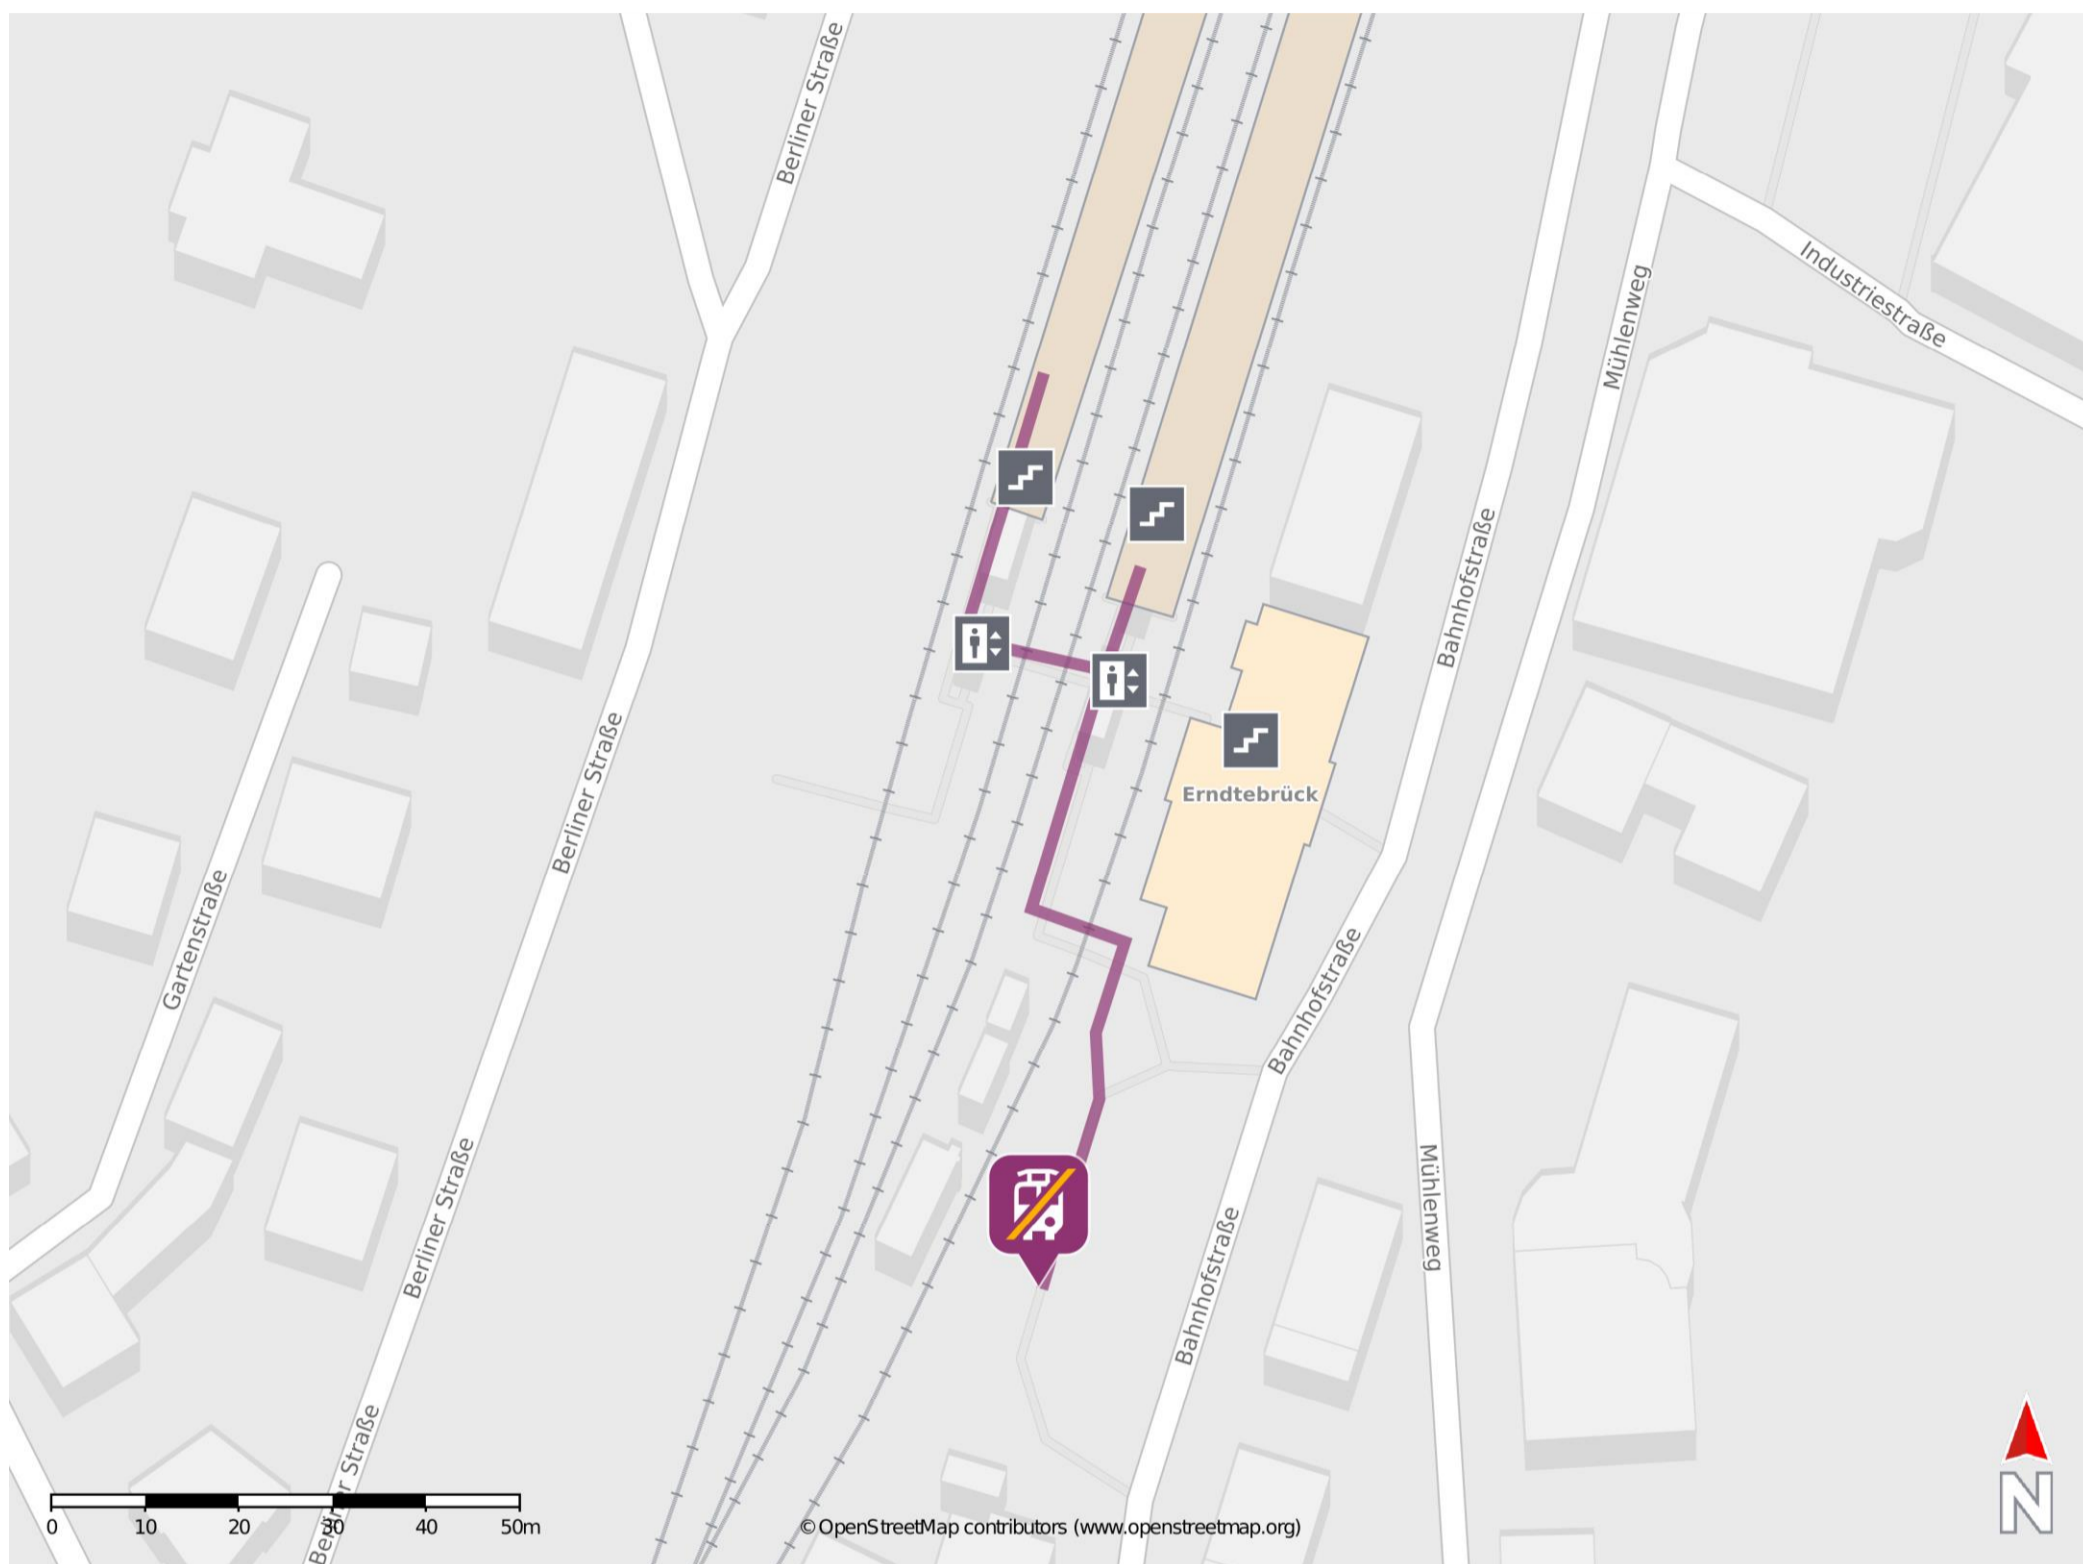

Umgebungsplan

Erndtebrück

Wegbeschreibung Schienenersatzverkehr *

Verlassen Sie den Bahnsteig, ggf. durch die Unterführung, in Richtung Bahnhofsvorplatz. Die Ersatzhaltestelle befindet sich an der Haltestelle Bahnhof auf dem Bahnhofsvorplatz neben dem Bahnhofsgebäude.

*Fahrradmitnahme im Schienenersatzverkehr nur begrenzt, teilweise gar nicht möglich. Bitte informieren Sie sich bei dem von Ihnen genutzten Eisenbahnverkehrsunternehmen. Im QR Code sind die Koordinaten der Ersatzhaltestelle hinterlegt.

— barrierefrei
 — nicht barrierefrei