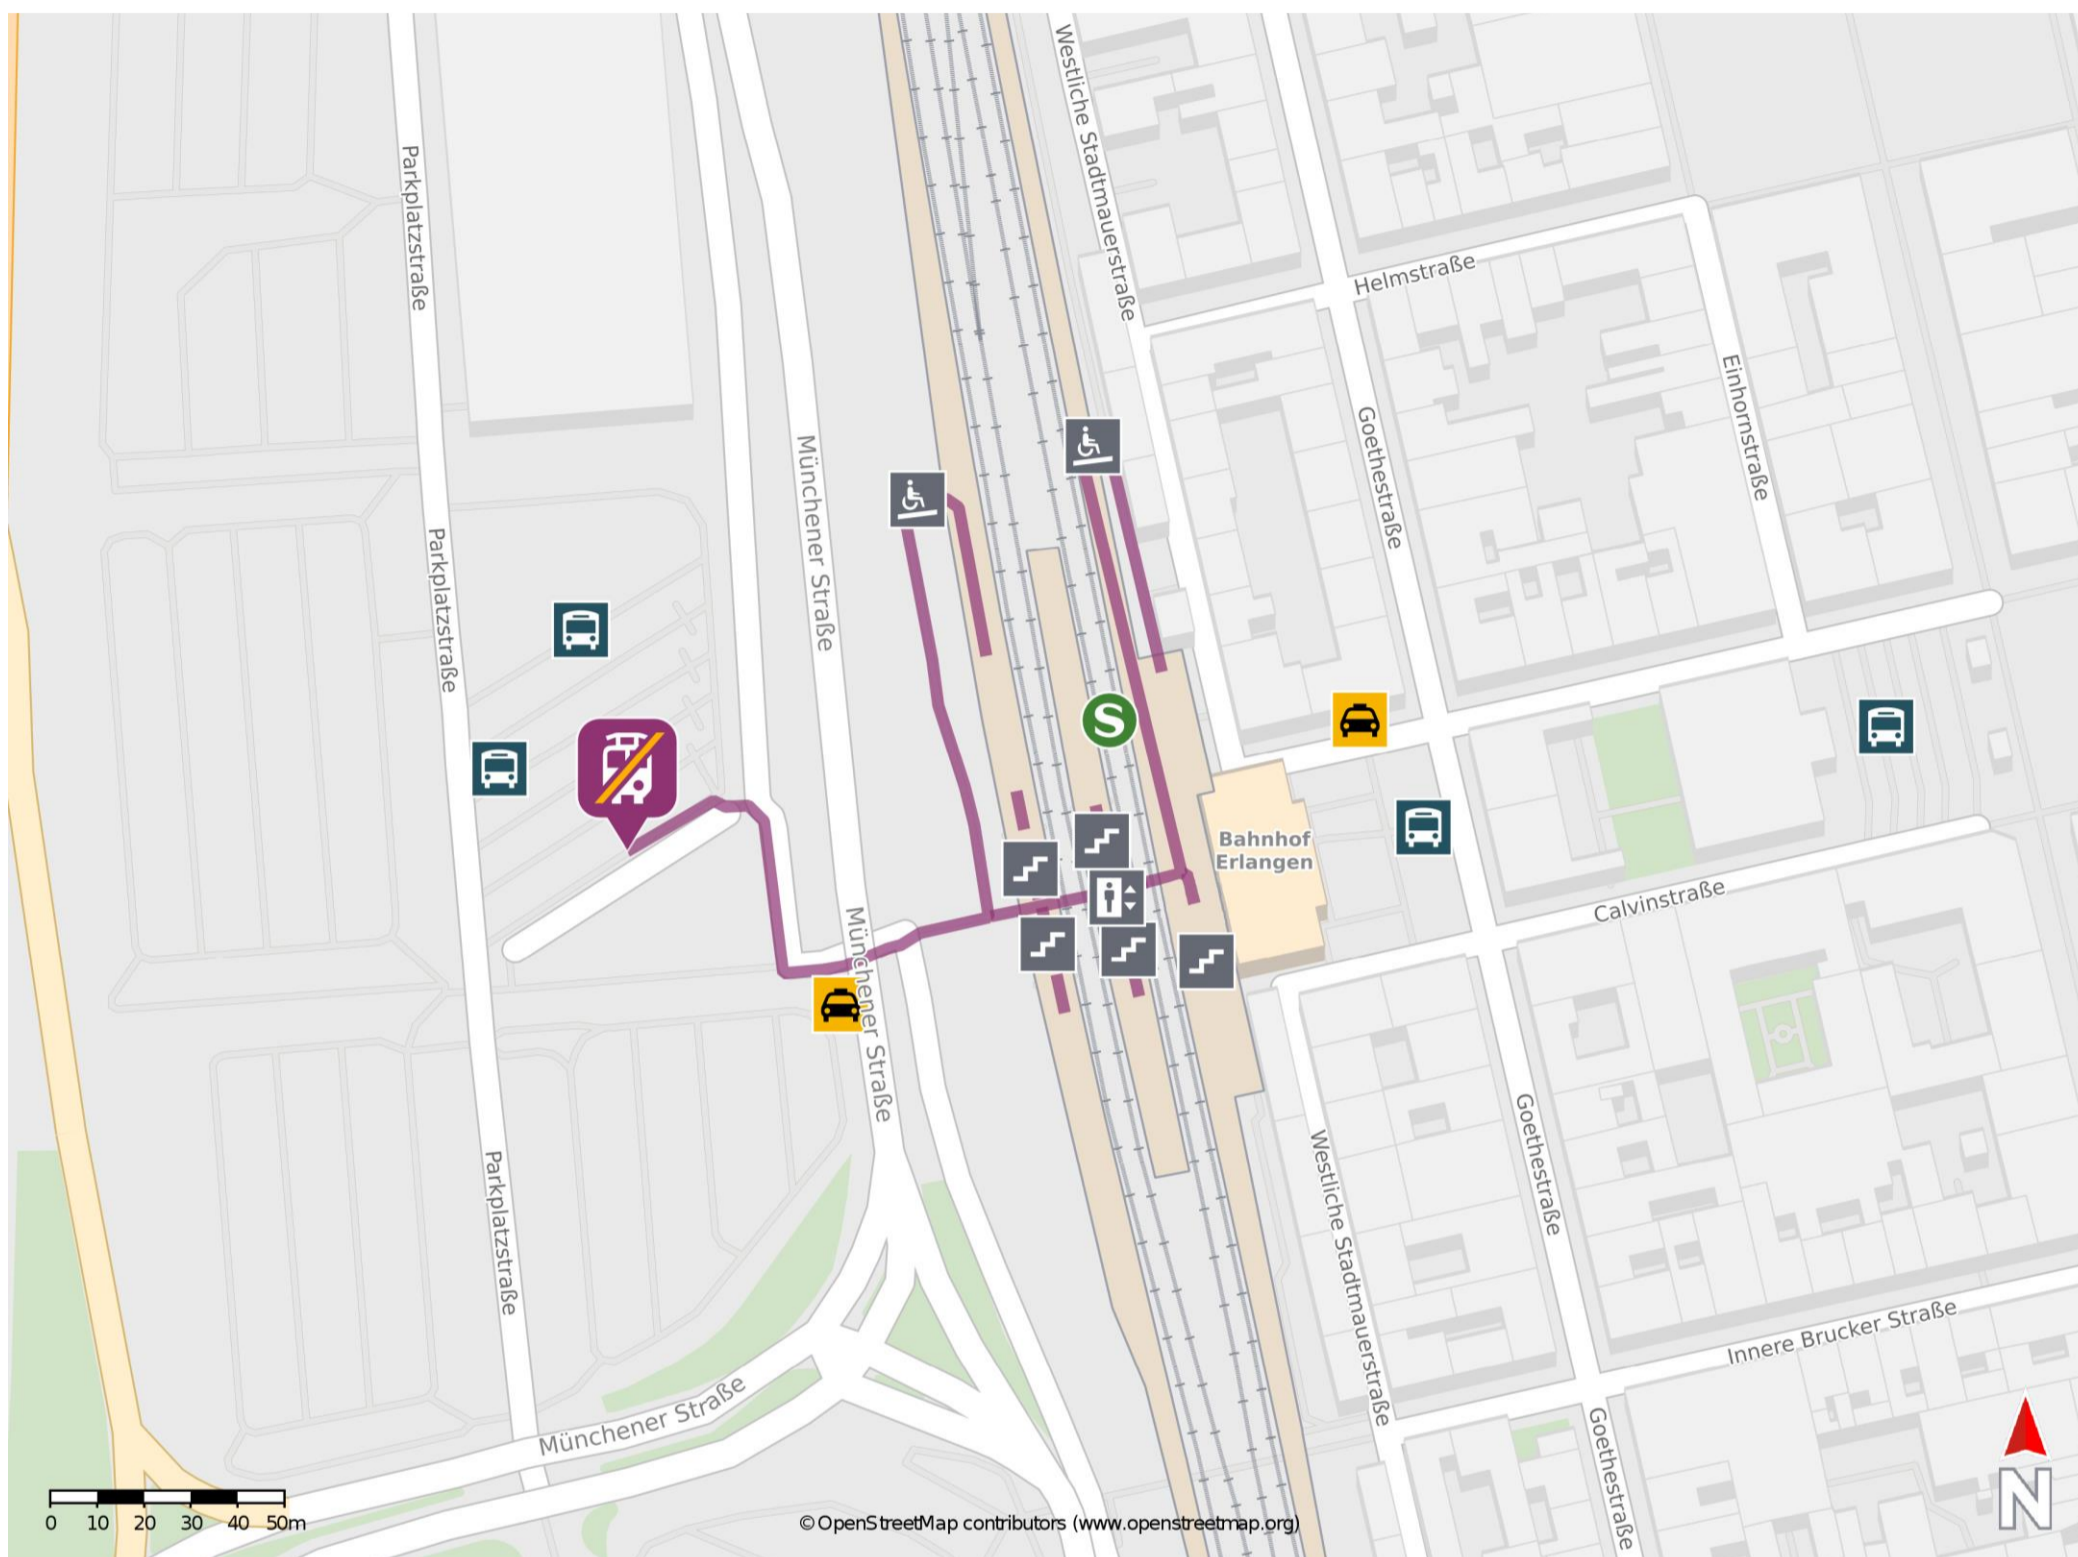

Erlangen

Wegbeschreibung Schienenersatzverkehr *

Verlassen Sie den Bahnsteig in Richtung Großparkplatz und begeben Sie sich an den Busbahnhof. Die Ersatzhaltestellen befinden sich direkt an dem Busbahnhof.

* Fahrradmitnahme im Schienenersatzverkehr nur begrenzt möglich.
Im QR Code sind die Koordinaten der Ersatzhaltestelle hinterlegt.

— barrierefrei
— nicht barrierefrei