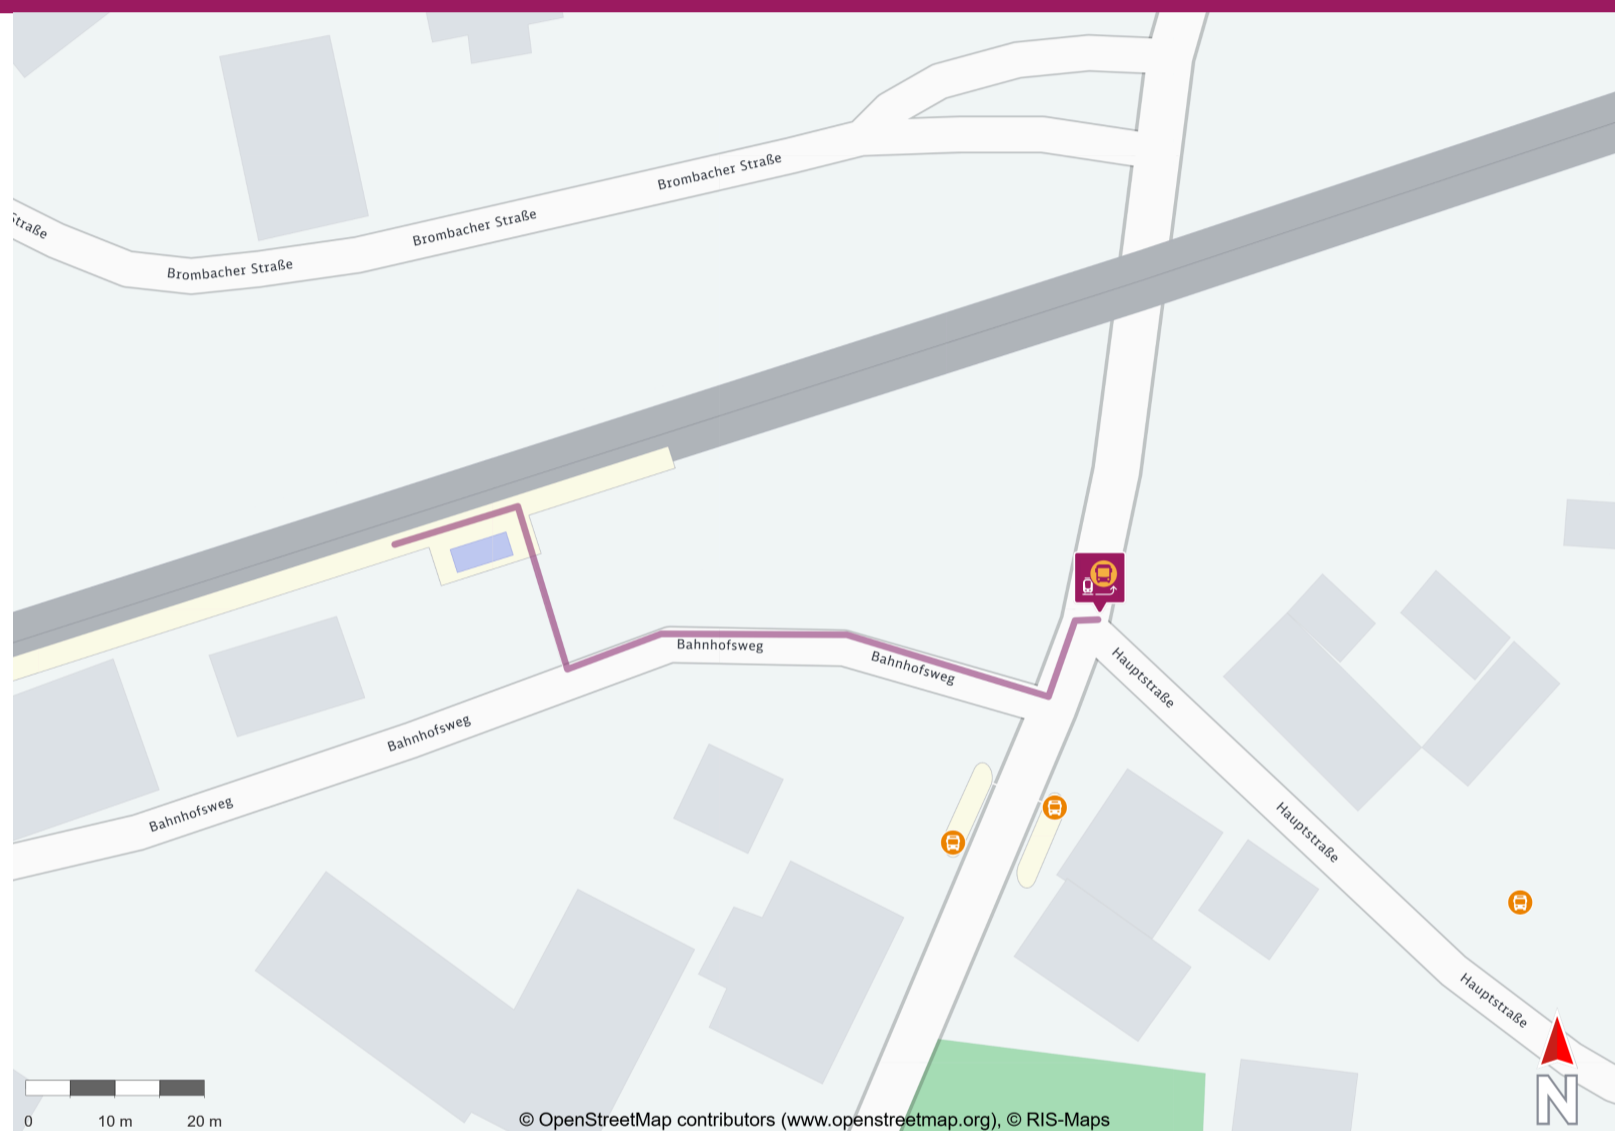

Ihr Weg zum Ersatzverkehr Anzenkirchen

Your way to the replacement service stop Anzenkirchen

Abfahrtszeiten und weitere Informationen

Departure times and
additional information

 **Barrierefreier Weg**
Accessible way

 **Nicht-barrierefreier Weg**
Non-accessible way

Wegbeschreibung zur Ersatzhaltestelle*

Verlassen Sie den Bahnsteig und begeben Sie sich an den Bahnhofsweg. Halten Sie sich links und folgen dem Straßenverlauf bis zur Kreuzung Tifferner Straße/ Bahnhofsweg. Die Ersatzhaltestelle befindet sich in unmittelbarer Nähe an der Haltestelle Anzenkirchen Abzw. Bahnhof, Triftern.