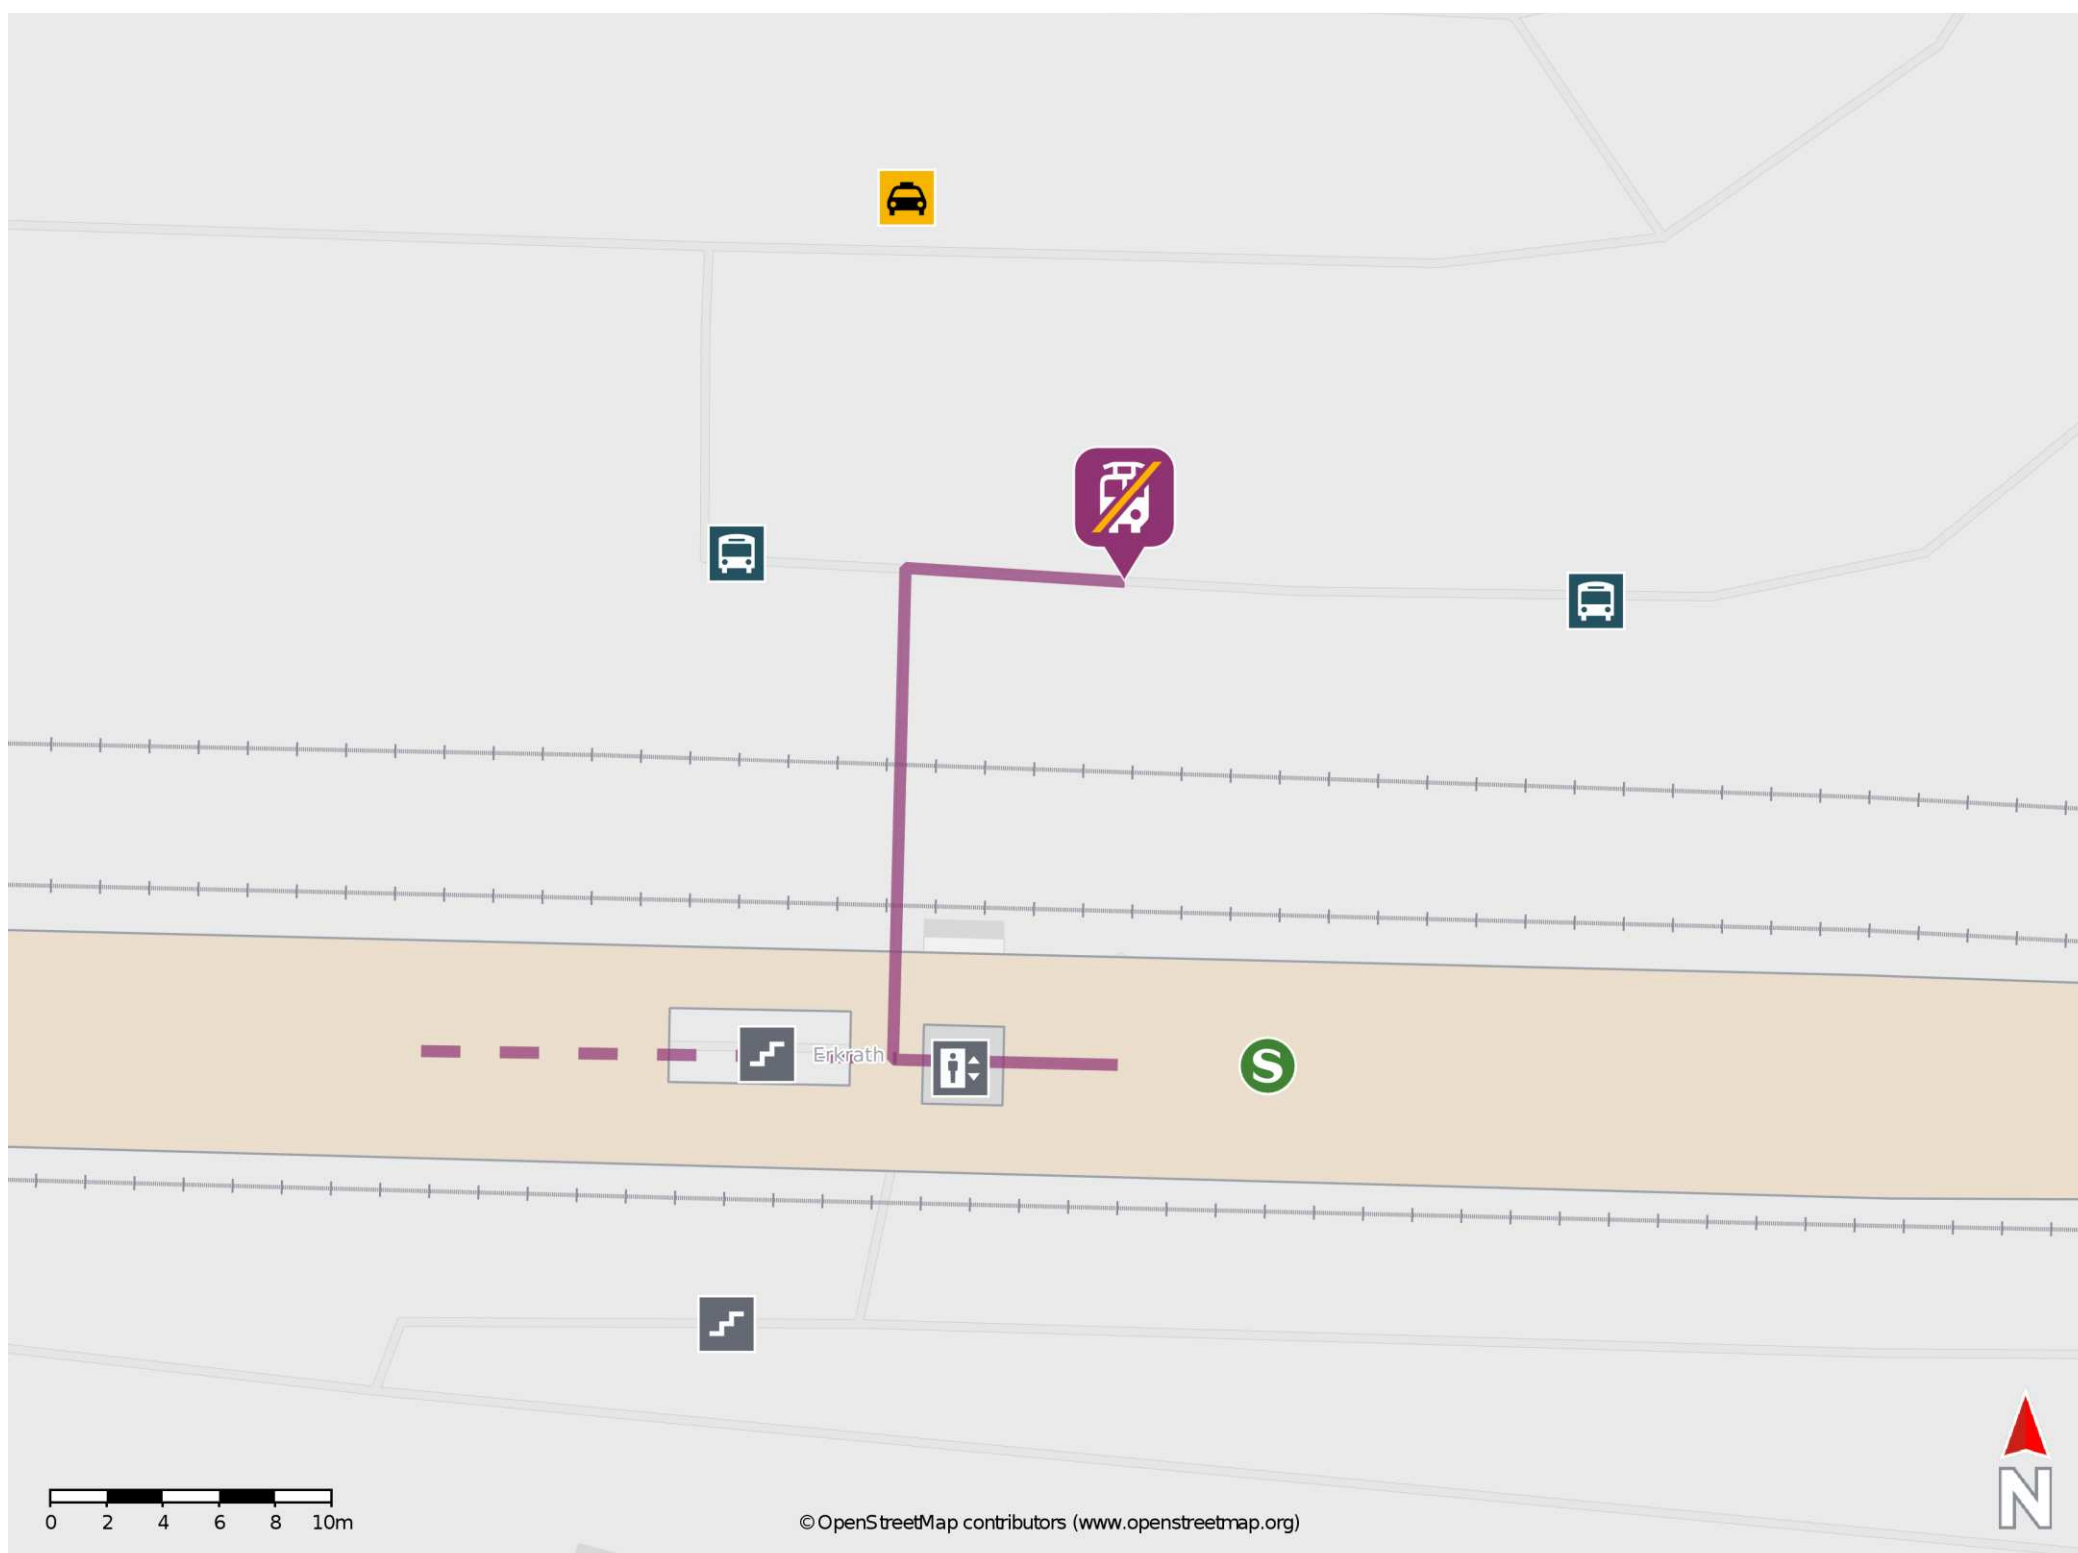

## Erkrath

### Wegbeschreibung Schienenersatzverkehr \*

Verlassen Sie den Bahnsteig in Richtung Morper Allee. Die Ersatzhaltestelle befindet sich am Busbahnhof.

\* Fahrradmitnahme im Schienenersatzverkehr nur begrenzt möglich.  
Im QR Code sind die Koordinaten der Ersatzhaltestelle hinterlegt.

— barrierefrei  
- - nicht barrierefrei