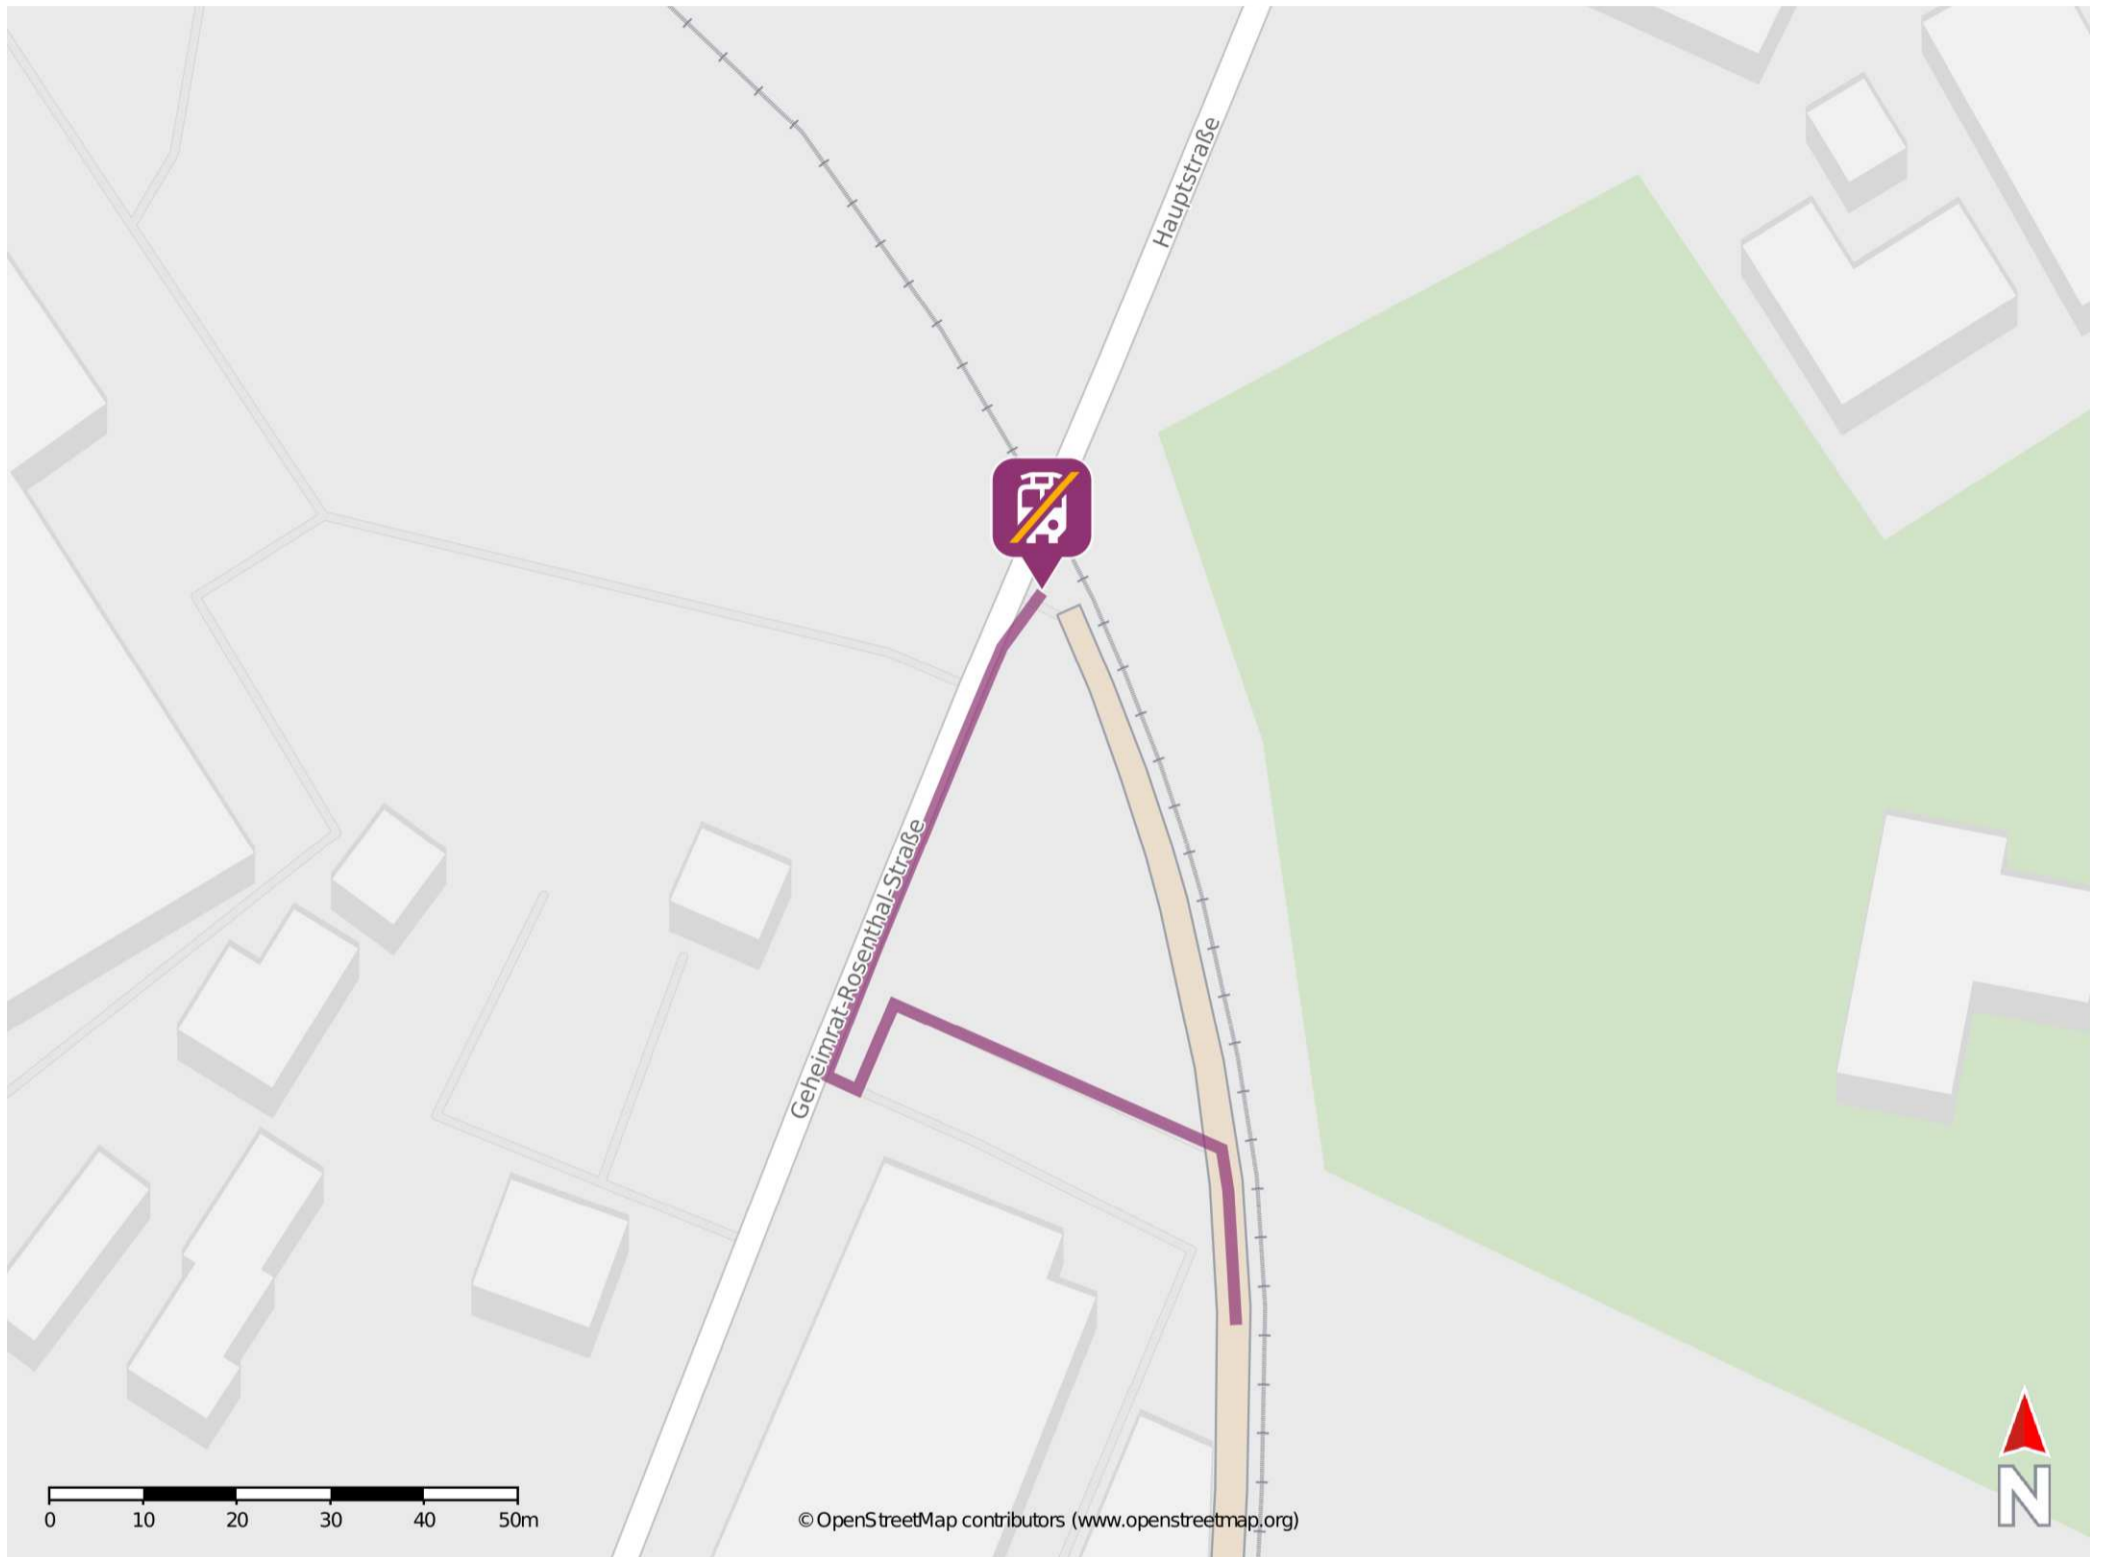

Umgebungsplan

Erkersreuth

Wegbeschreibung Schienenersatzverkehr *

Verlassen Sie den Bahnsteig und begeben Sie sich zur Geheimerat-Rosenthal-Straße. Halten Sie sich rechts. Die Ersatzhaltestelle befindet sich unmittelbar vor dem Bahnübergang.

*Fahrradmitnahme im Schienenersatzverkehr nur begrenzt, teilweise gar nicht möglich. Bitte informieren Sie sich bei dem von Ihnen genutzten Eisenbahnverkehrsunternehmen. Im QR Code sind die Koordinaten der Ersatzhaltestelle hinterlegt.

— barrierefrei
- - nicht barrierefrei