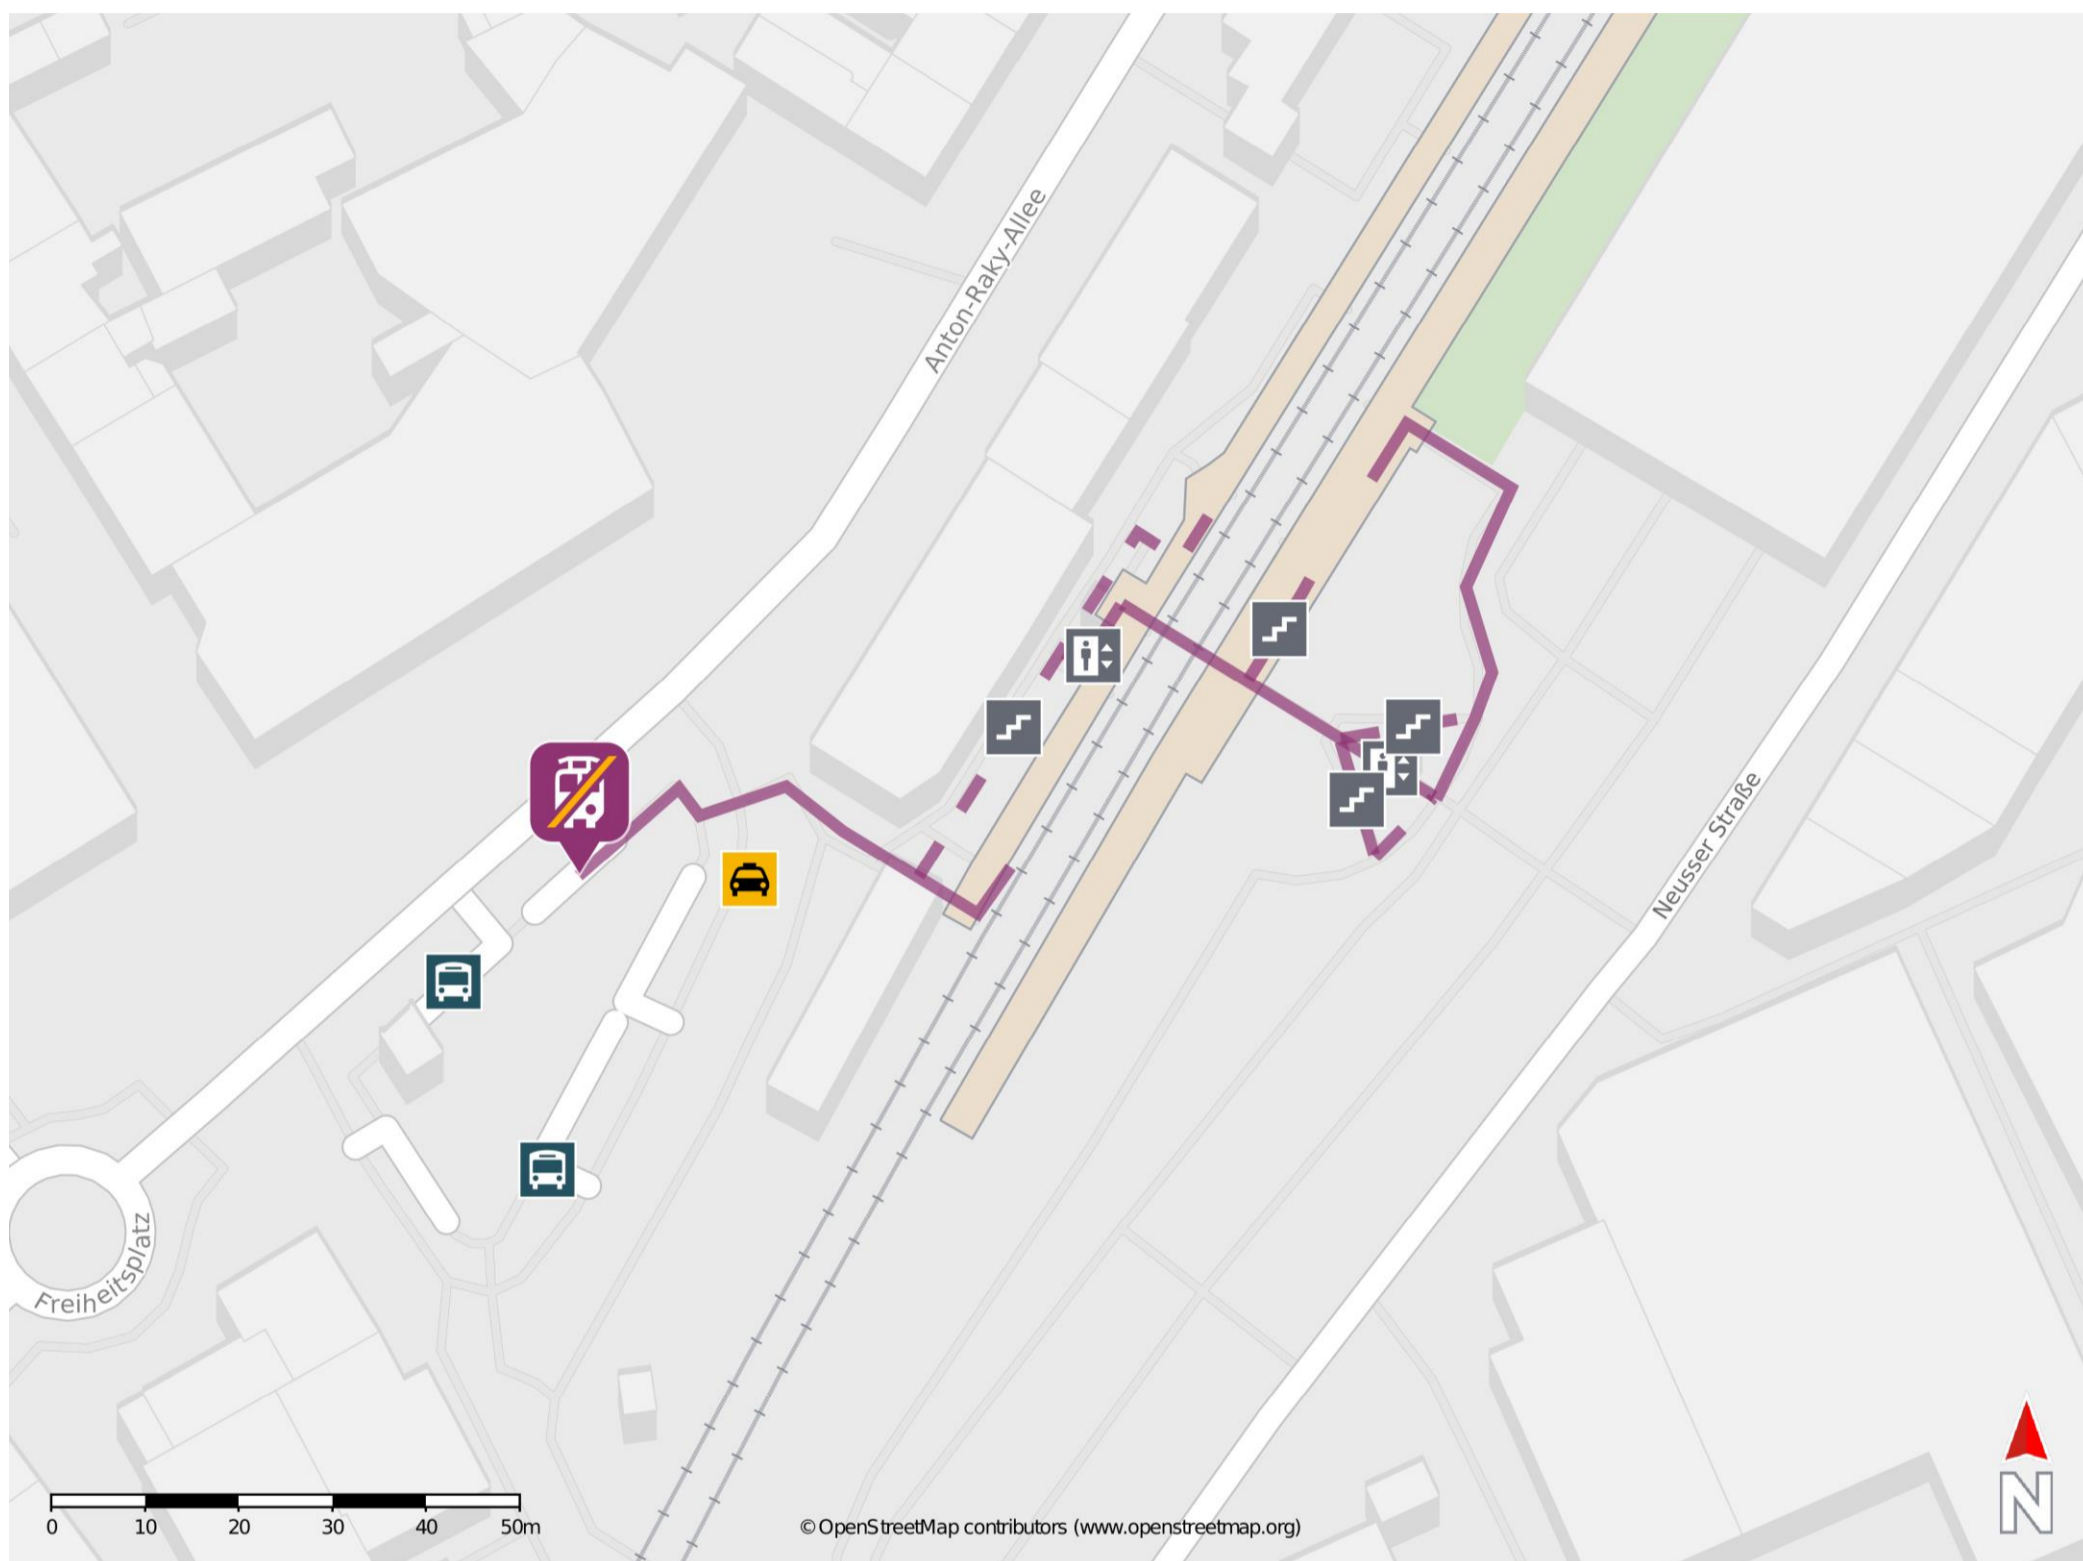

Umgebungsplan

Erkelenz

Wegbeschreibung Schienenersatzverkehr *

Verlassen Sie den Bahnsteig und begeben Sie sich vor das Bahnhofsgebäude. Biegen Sie links in die Straße Konrad-Adenauer-Platz ab und folgen Sie der Straße bis zur Ersatzhaltestelle. Die Ersatzhaltestelle befindet sich an der Bushaltestelle Bahnhof.

*Fahrradmitnahme im Schienenersatzverkehr nur begrenzt, teilweise gar nicht möglich. Bitte informieren Sie sich bei dem von Ihnen genutzten Eisenbahnverkehrsunternehmen. Im QR Code sind die Koordinaten der Ersatzhaltestelle hinterlegt.

— barrierefrei
- - - nicht barrierefrei