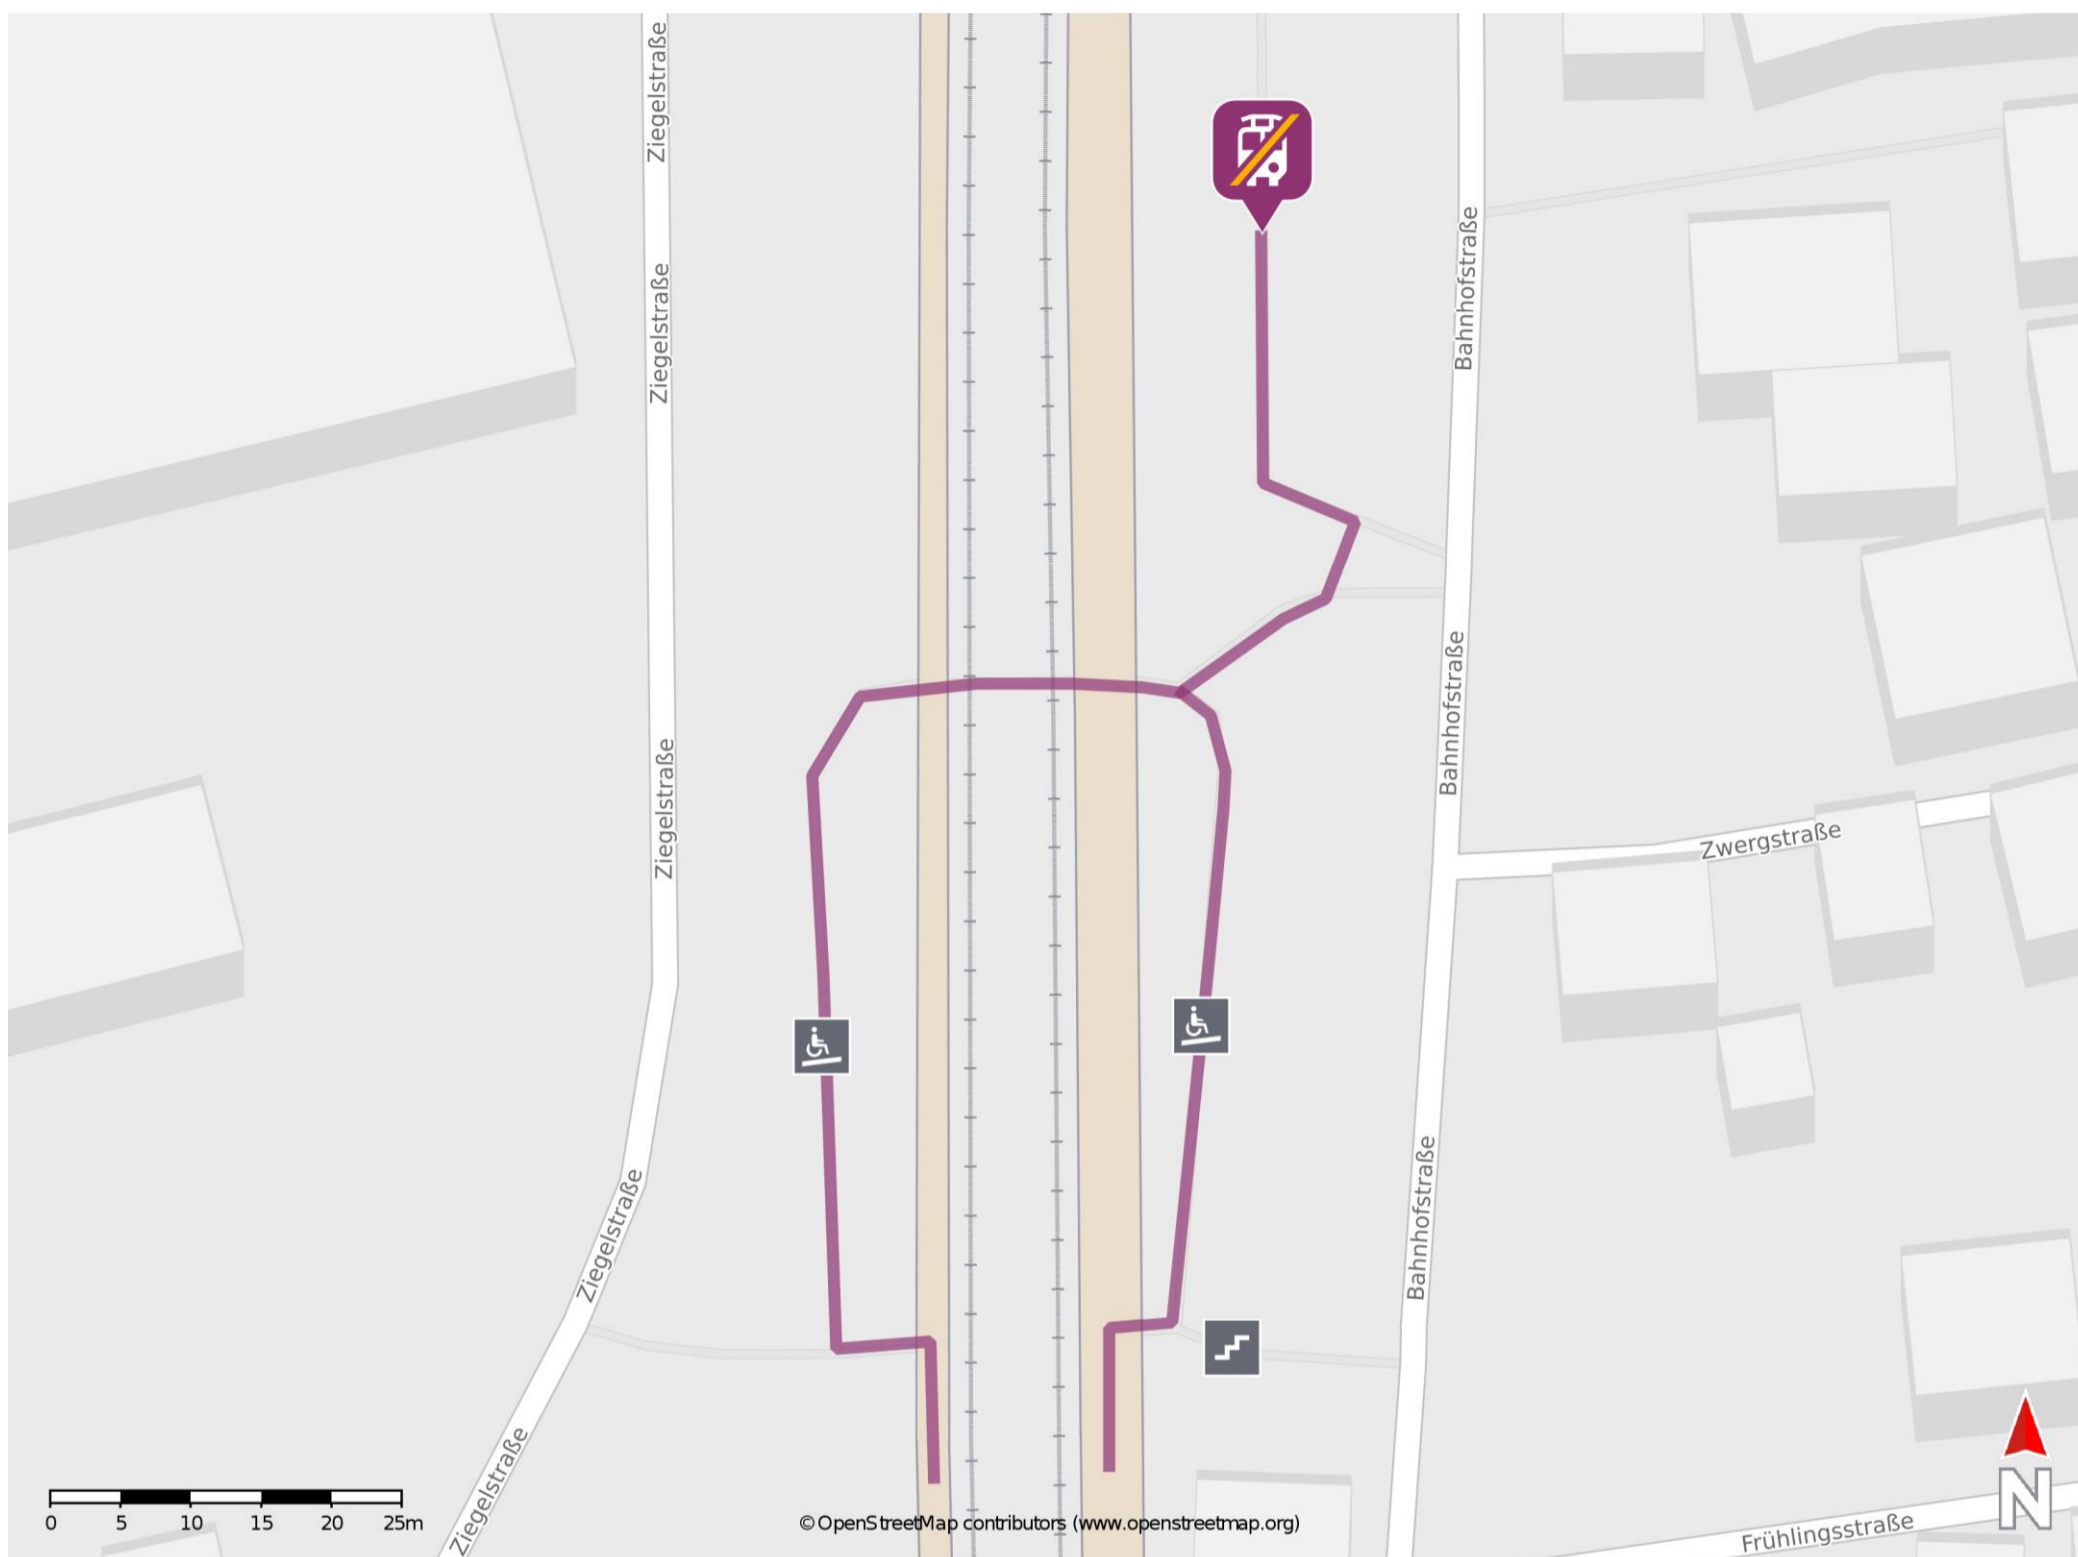

Ergoldsbach

Wegbeschreibung Schienenersatzverkehr *

Verlassen Sie den Bahnsteig über die Rampe und begeben Sie sich an die Bahnhofstraße. Biegen Sie nach links ab und folgen Sie dem Straßenverlauf bis zur Ersatzhaltestelle.

* Fahrradmitnahme im Schienenersatzverkehr nur begrenzt möglich.
Im QR Code sind die Koordinaten der Ersatzhaltestelle hinterlegt.

— barrierefrei
- - nicht barrierefrei